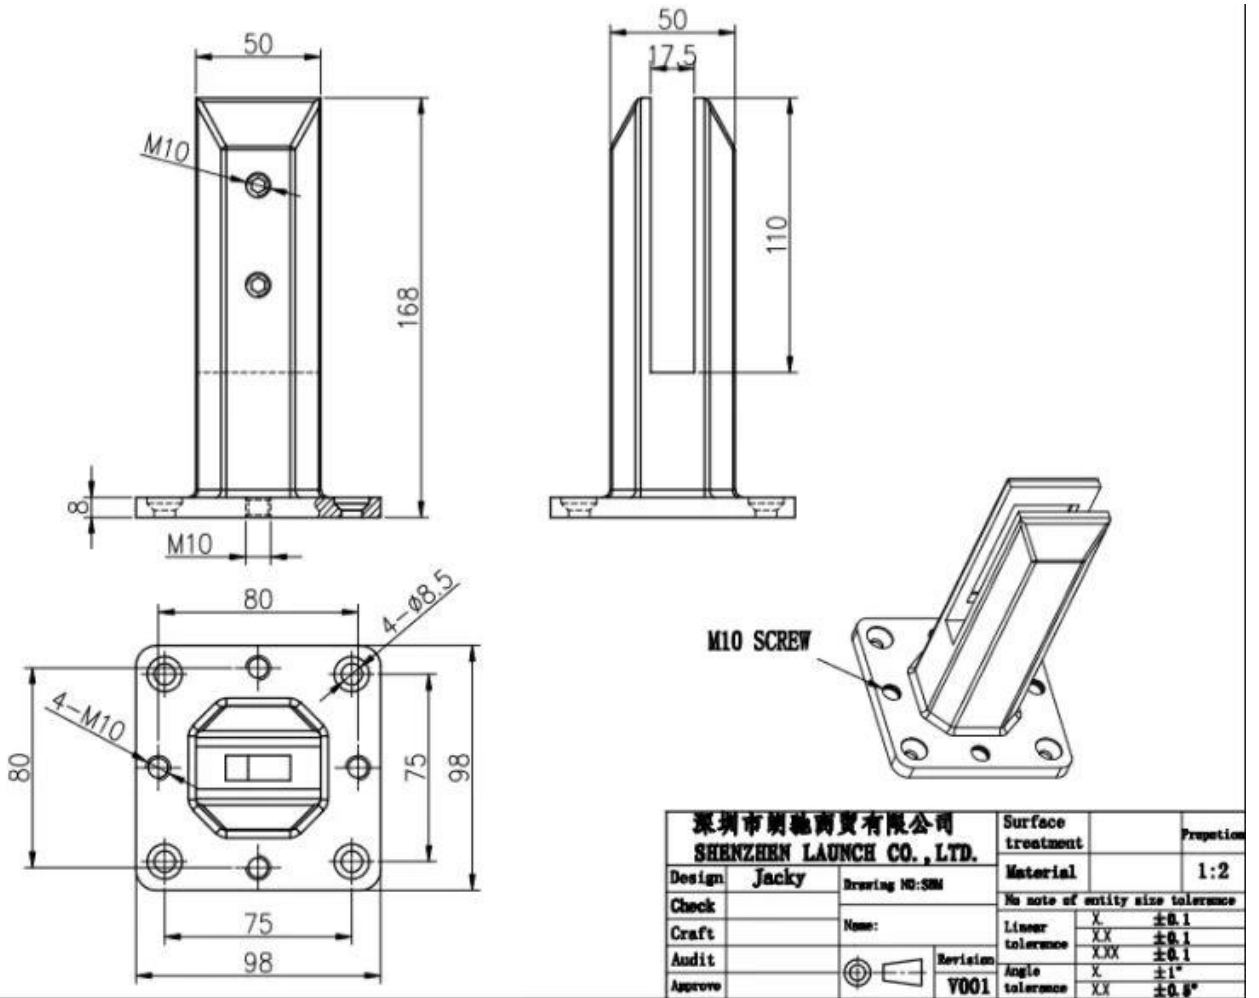

Braçadeira de vidro de aço inoxidável Duplex 2205 para guarda-corpos de vidro para cercas de piscina sem moldura

produtos mostrar

Superfície de cetim

Superfície preta fosca

Técnico desenho

Grampos preto vidro fosco e dobradiças e travas relacionadas