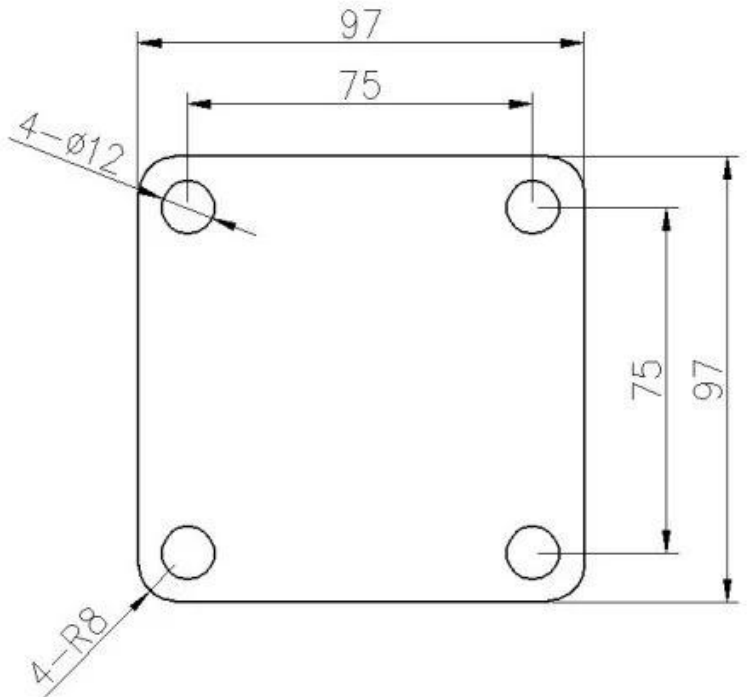

Braçadeira de vidro de aço inoxidável Duplex 2205 para guarda-corpos de vidro para cercas de piscina sem moldura

produtos mostrar

Superfície de cetim

Superfície preta fosca

Técnico desenho

Grampos preto vidro fosco e dobradiças e travas relacionadas