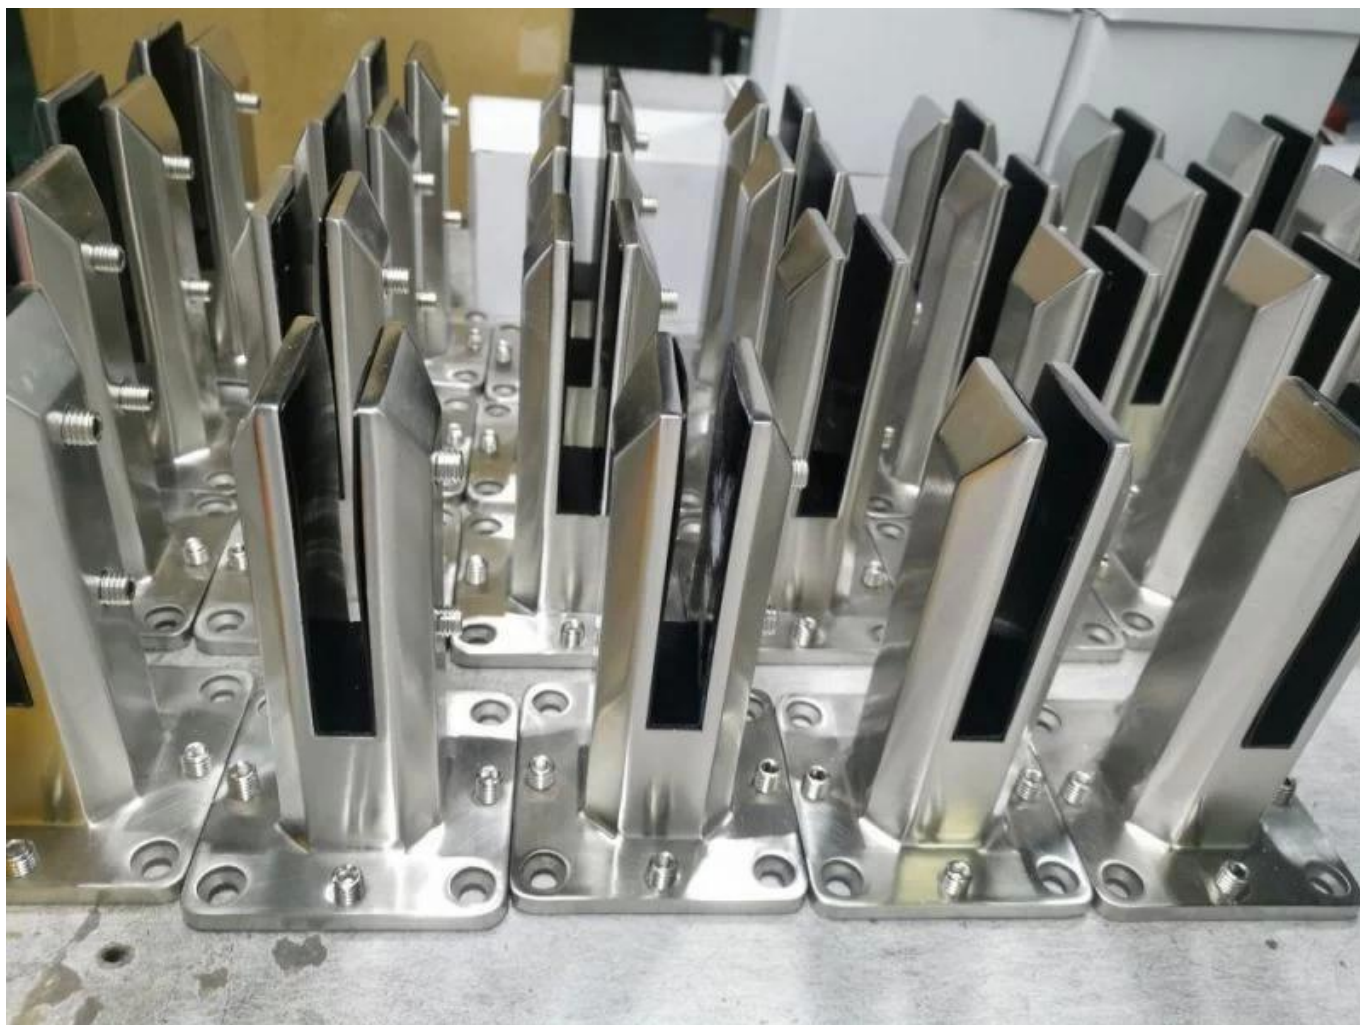

Braçadeira de vidro de aço inoxidável Duplex 2205 para guarda-corpos de vidro para cercas de piscina sem moldura

produtos mostrar

Superfície de cetim

Superfície preta fosca

Técnico desenho

Grampos preto vidro fosco e dobradiças e travas relacionadas

Aplicativo foto

Outras torneiras de vidro relacionadas

Surface finish
Satin

Surface finish
Mirror

RBM

SBM

RCM

SCM