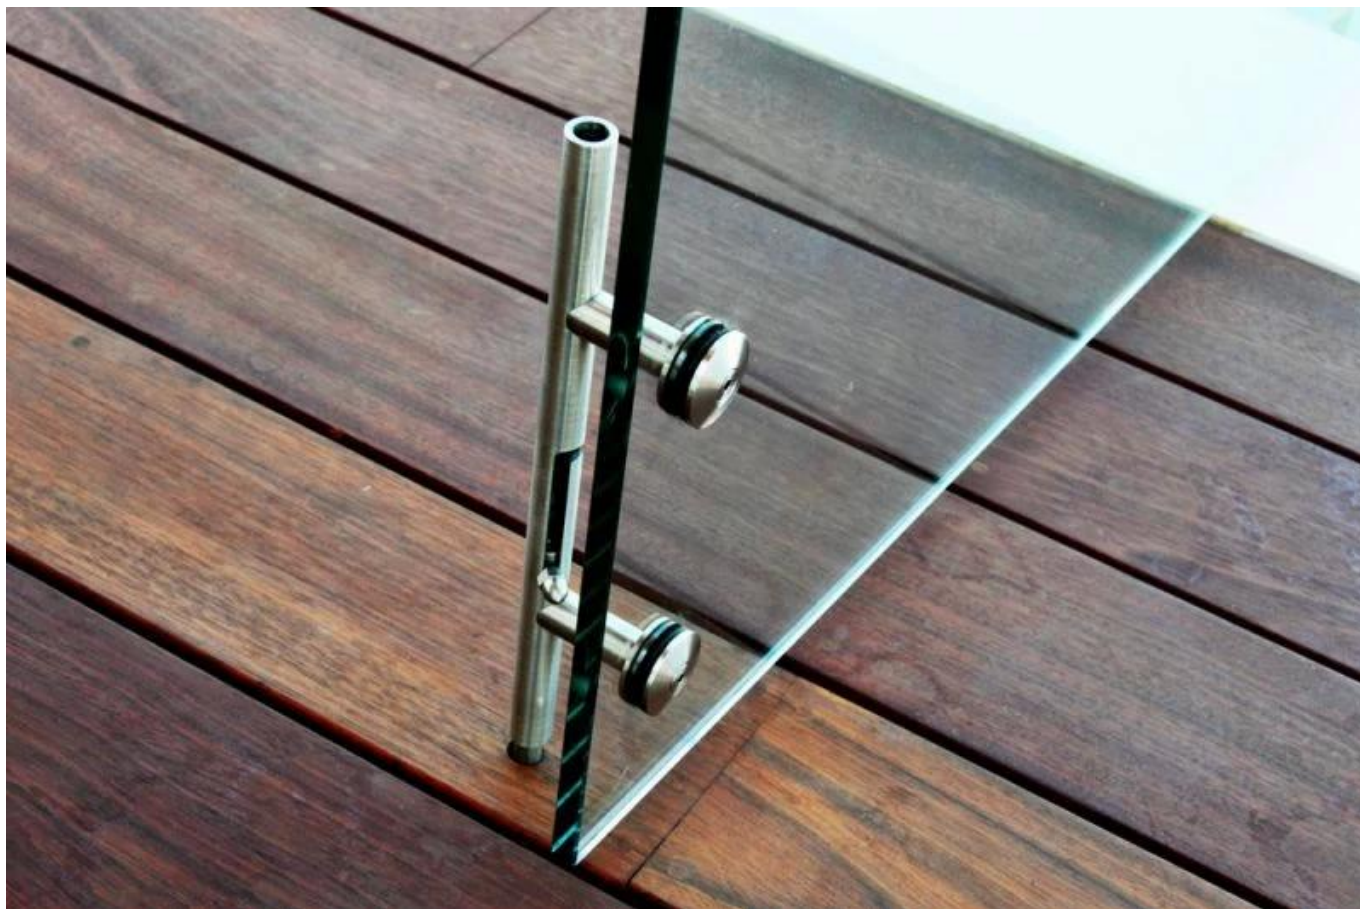

Bloqueio de chão geralmente usado para fixar a porta de vidro no chão quando o vento forte vem, de modo que a porta não balança com frequência e tem uma longa vida útil. Este produto irá adicionar valor extra para todo o seu sistema de corrimão e tornar-o mais seguro, então não hesite, vamos tentar.