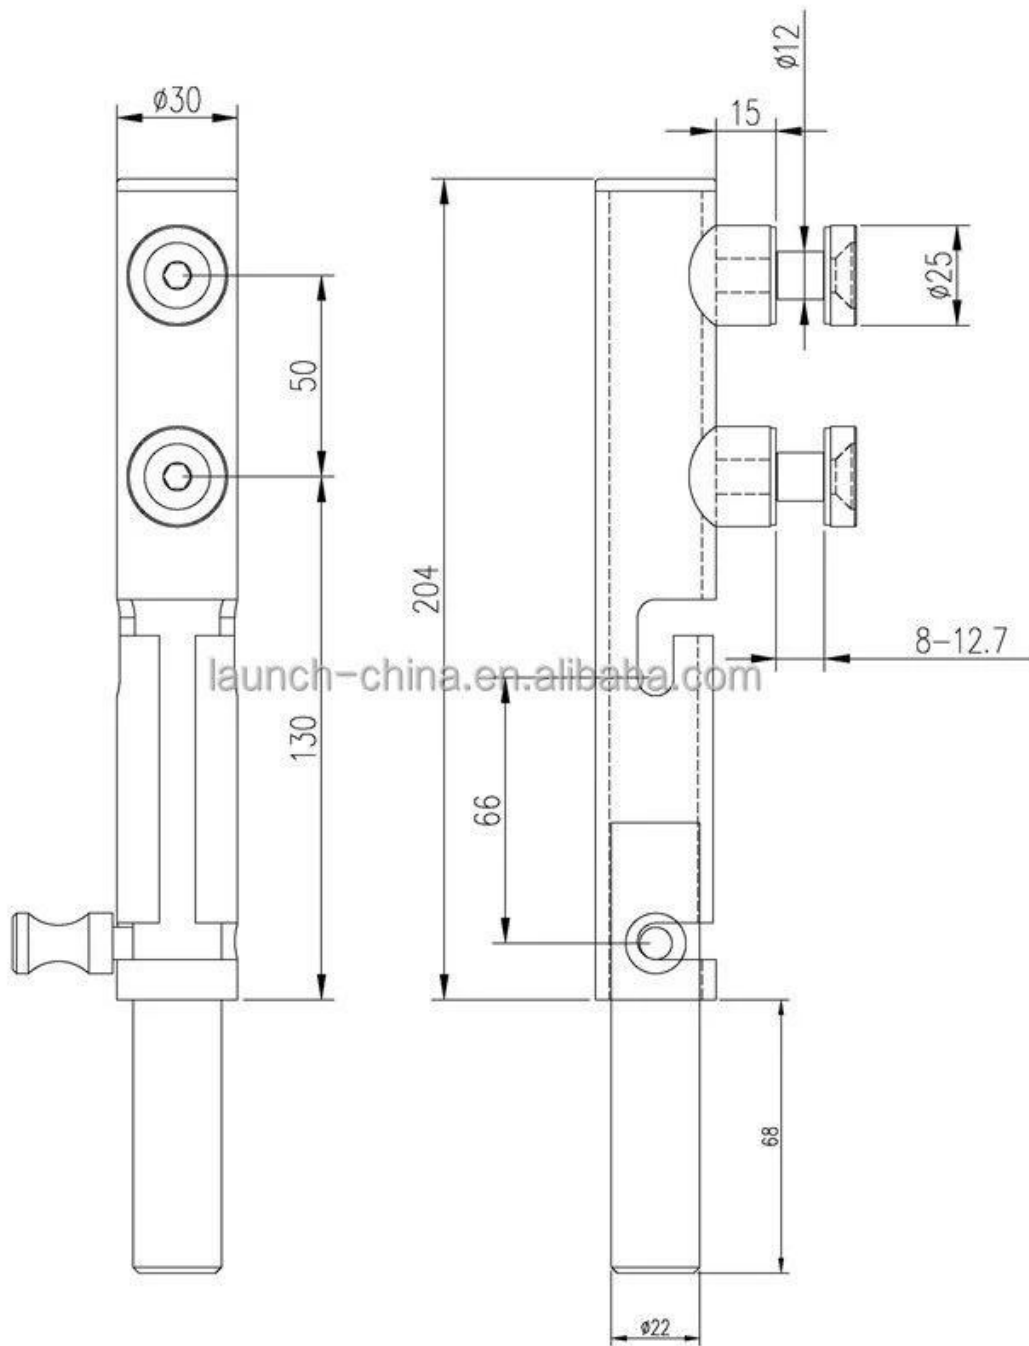

Produção em massa