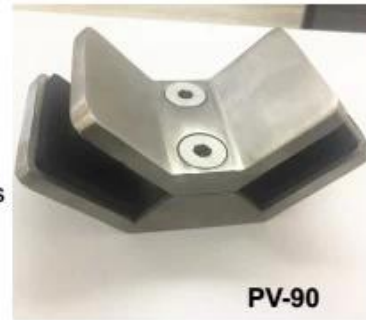

Aço inoxidável trilhos de vidro sem moldura de 90 graus grampos de vidro clips de vidro

Imagens do produto:

Acabamento diferente

TécnicoDesenho

Produções:

Projeto foto:

KEBIL 科比奥®

Mais grampos de vidro:

BC-80x35

- Square 80x35mm clamps
- To hold **180°** glass panels
- For 8-12mm glass

CB-90

- Corner glass clamp
- To hold **90°** glass panels
- For 8-12mm glass

BC-60

- Round $\phi 60$ mm clamps
- To hold **180°** glass panels
- For 8-12mm glass

PV-90

- Corner glass clamp
- To hold **90°** glass panels
- For 12-15mm glass

CB-180

- **Glass to wall** clamps
- For 8-12mm glass

PV-135

- Corner glass clamp
- To hold **135°** glass panels
- For 8-12mm glass