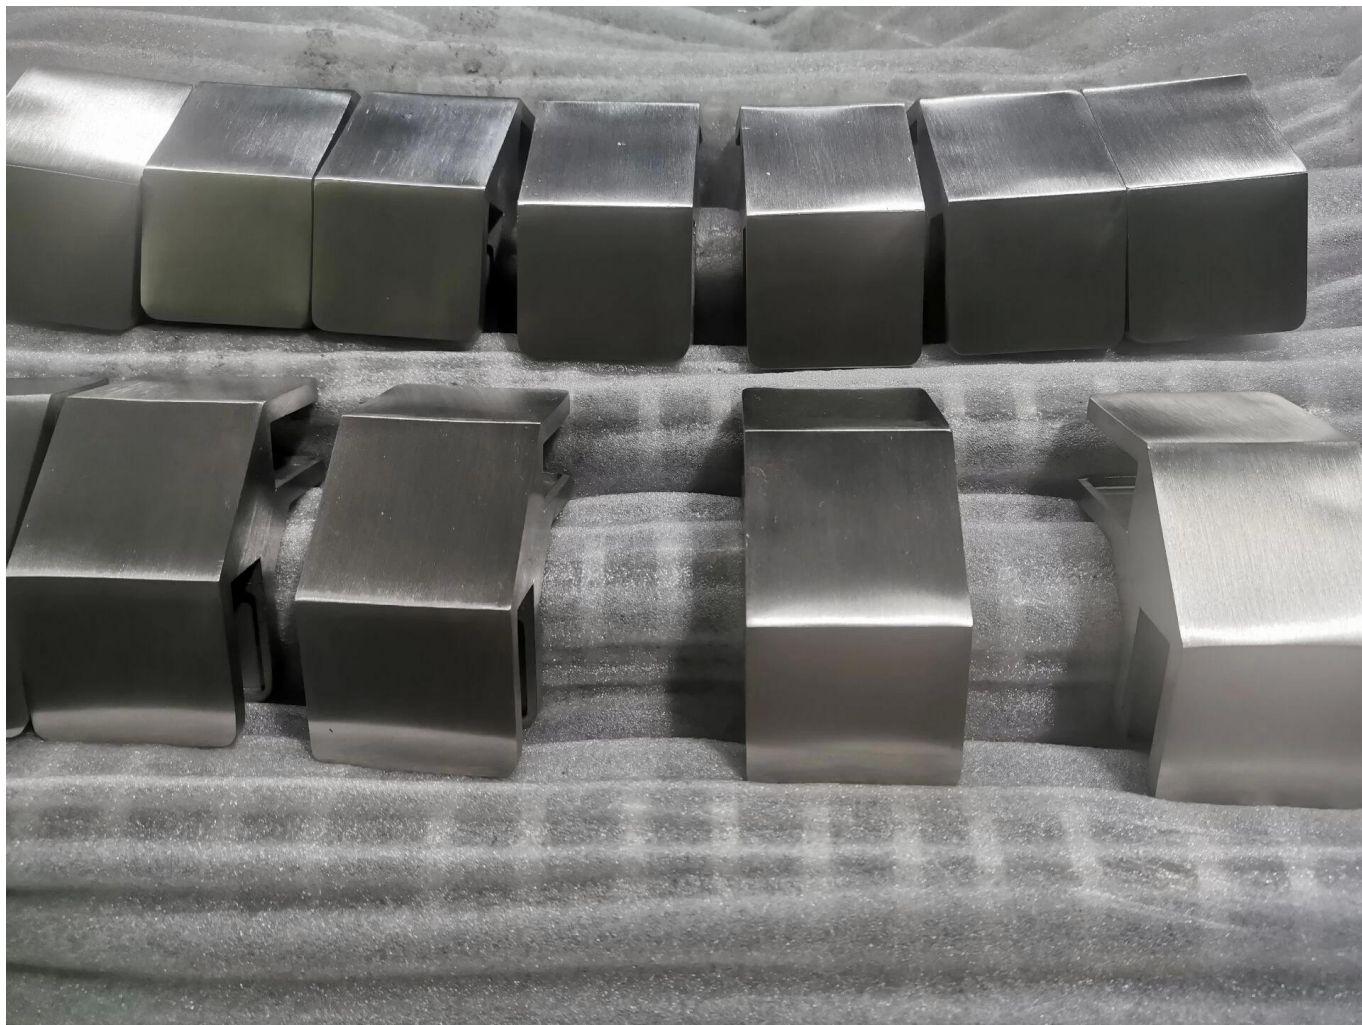

Aço inoxidável trilhos de vidro sem moldura de 90 graus grampos de vidro clips de vidro

Imagens do produto:

Acabamento diferente

TécnicoDesenho

Produções:

Projeto foto:

KEBIL 科比奥®

Mais grampos de vidro:

BC-80x35

- Square 80x35mm clamps
- To hold **180°** glass panels
- For 8-12mm glass

CB-90

- Corner glass clamp
- To hold **90°** glass panels
- For 8-12mm glass

BC-60

- Round $\phi 60$ mm clamps
- To hold **180°** glass panels
- For 8-12mm glass