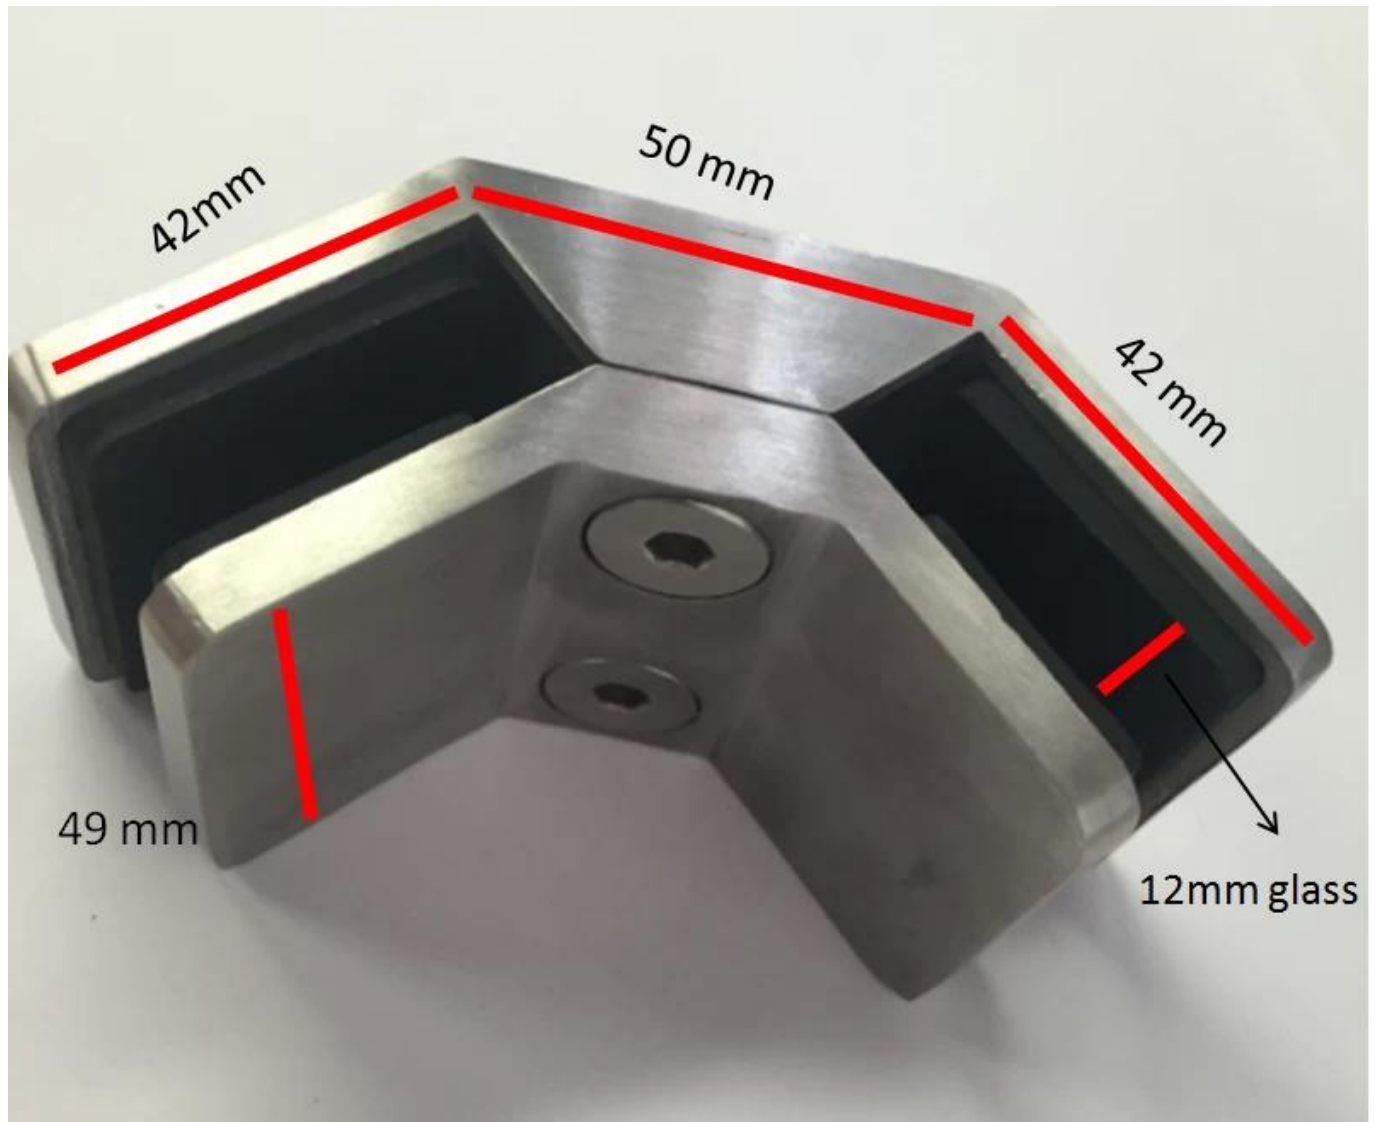

Aço inoxidável trilhos de vidro sem moldura de 90 graus grampos de vidro clips de vidro

Imagens do produto:

Acabamento diferente

TécnicoDesenho

Produções:

Projeto foto:

KEBIL 科比奥®

Mais grampos de vidro:

BC-80x35

- Square 80x35mm clamps
- To hold **180°** glass panels
- For 8-12mm glass

CB-90

- Corner glass clamp
- To hold **90°** glass panels
- For 8-12mm glass

BC-60

- Round $\phi 60$ mm clamps
- To hold **180°** glass panels
- For 8-12mm glass

PV-90

- Corner glass clamp
- To hold **90°** glass panels
- For 12-15mm glass

CB-180

- **Glass to wall** clamps
- For 8-12mm glass

PV-135

- Corner glass clamp
- To hold **135°** glass panels
- For 8-12mm glass