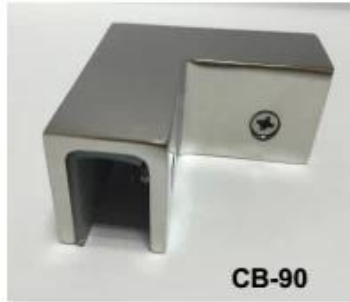

Aço inoxidável trilhos de vidro sem moldura de 90 graus grampos de vidro clips de vidro

Imagens do produto:

Acabamento diferente

TécnicoDesenho

Produções:

Projeto foto:

KEBIL 科比奥®

Mais grampos de vidro:

BC-80x35

- Square 80x35mm clamps
- To hold **180°** glass panels
- For 8-12mm glass

CB-90

- Corner glass clamp
- To hold **90°** glass panels
- For 8-12mm glass

BC-60

- Round $\phi 60$ mm clamps
- To hold **180°** glass panels
- For 8-12mm glass