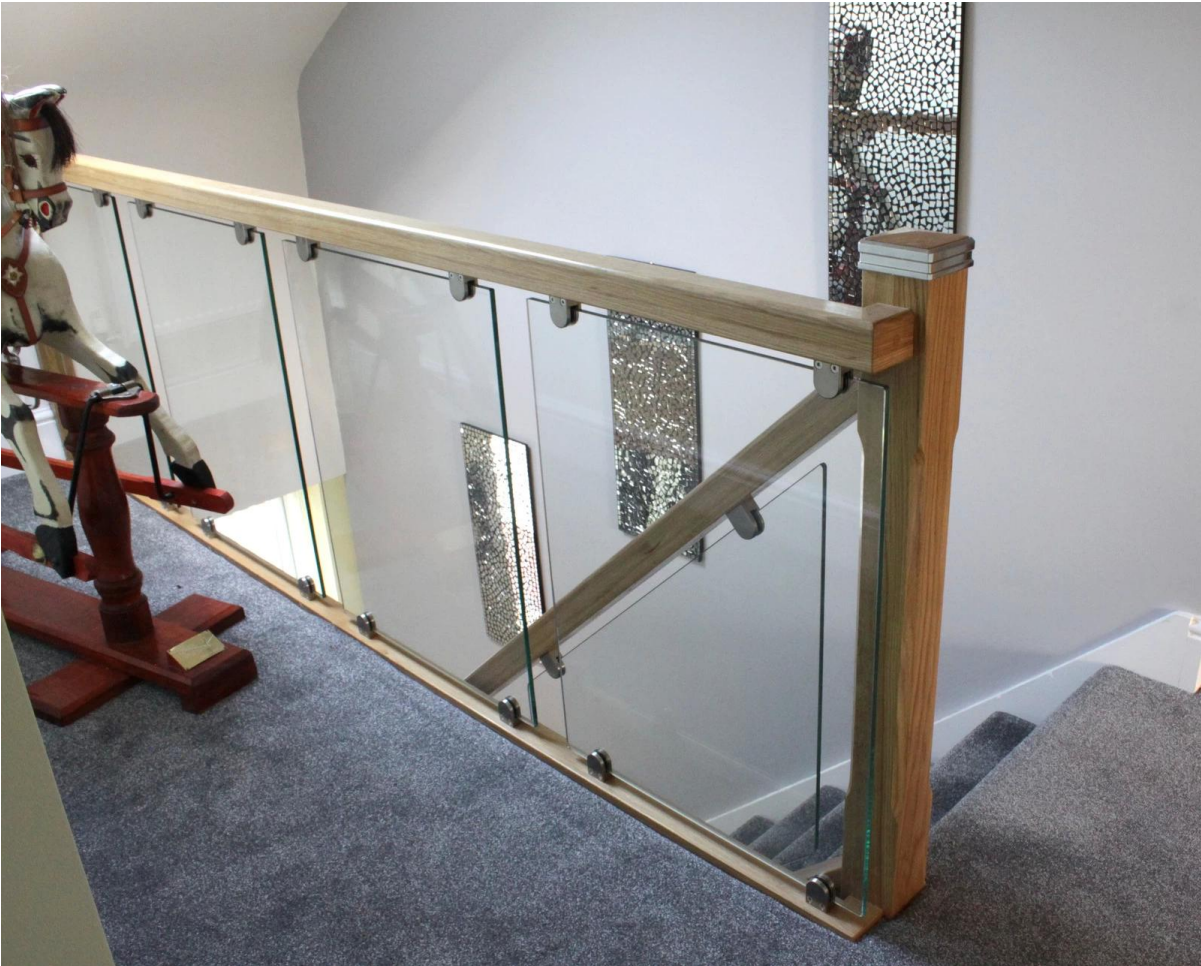

Braçadeira de vidro de aço inoxidável G105 com parte traseira plana para poste / poste quadrado ou fixação de parede

produtosdescrição:

Modelo: G105

Material: AISI 304 / AISI 316 / AISI 316L

Acabamento: cetim / espelho / eletrodepositado preto / revestimento em pó preto ou branco

Dimensão: 54 * 45 * 28 * 14 mm

peso: 236g

Para espessura de vidro de 10-12 mm

produtosfotos:

G105

Cetimterminar:

Acabamento em espelho:

Preto galvanizado terminar:

Select appropriate rubber gasket to suit glass panel thickness. Install rubber gasket into both sides of glass clamp. (Note rubber gasket marked with sizes).

If heavier clamping load is required please use supplied glass clamp pin, during the install process. Note glass panels will require drilling in order to fit glass clamp pins.

Fit glass panel into position, install second half of glass clamp secure with provided hex screws.

Tighten glass clamps with hex key, and check glass panel are secure with no movement.

Outros designs de pinças de vidro: