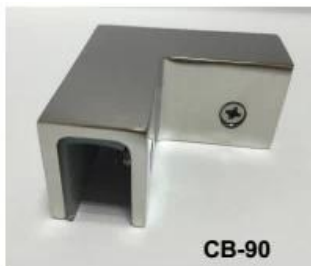

Outros designs de pinças de vidro:

- Square 80x35mm clamps
- To hold 180° glass panels
- For 8-12mm glass

- Corner glass clamp
- To hold 90° glass panels
- For 8-12mm glass