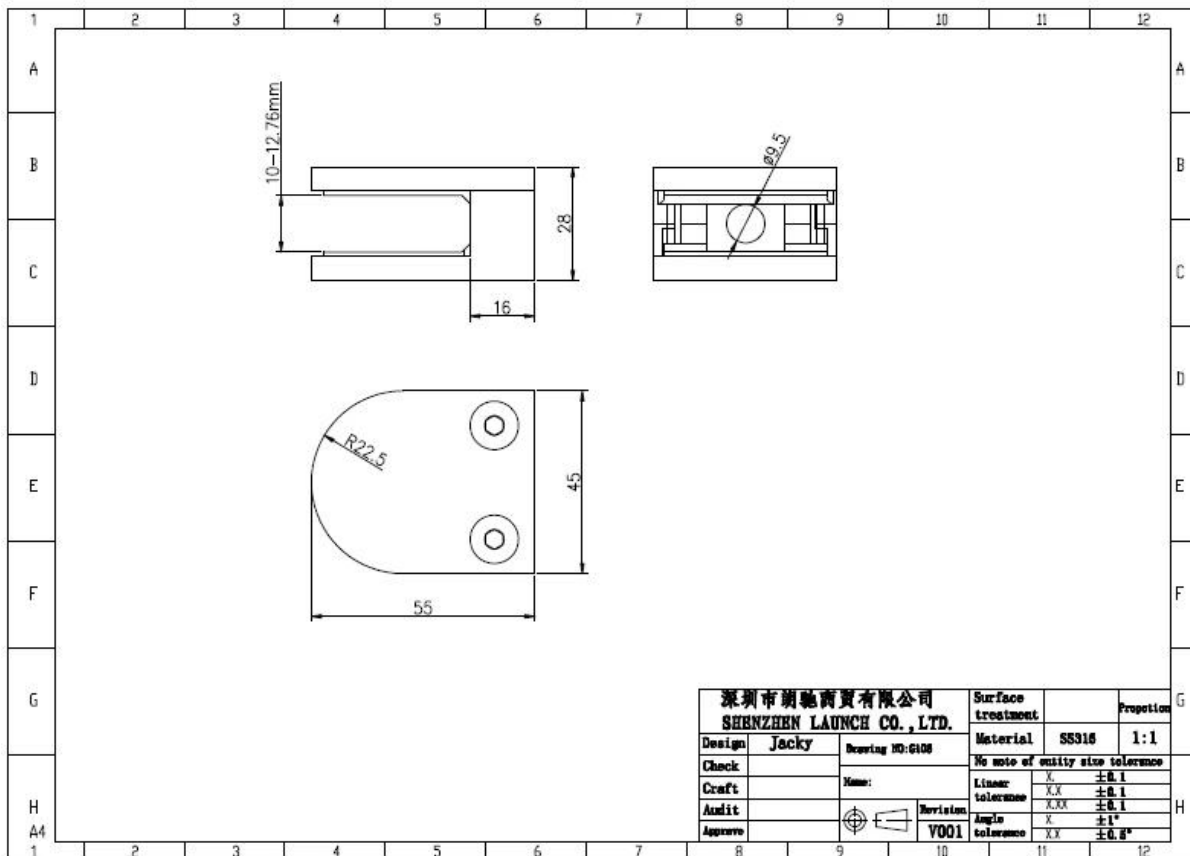

Braçadeira de vidro de aço inoxidável G105 com parte traseira plana para poste / poste quadrado ou fixação de parede

produtosdescrição:

Modelo: G105

Material: AISI 304 / AISI 316 / AISI 316L

Acabamento: cetim / espelho / eletrodepositado preto / revestimento em pó preto ou branco

Dimensão: 54 * 45 * 28 * 14 mm

peso: 236g

Para espessura de vidro de 10-12 mm

produtosfotos:

G105

Cetimterminar:

Acabamento em espelho:

Preto galvanizado terminar:

Dimensão desenhando:

Embalagem detalhes:

Instalação:

Glass Clamp Installation Guide

Mark and centre punch desired location of blind rivet nut location.

Drill centre punched hole in tube to suit blind rivet nut.