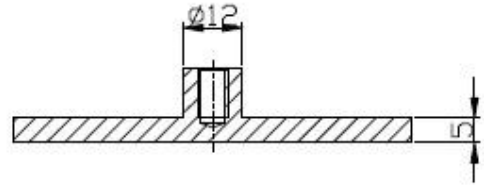

### Descrição do Produto

Produto Namim	<b>Suporte de grade de vidro de aço inoxidável e clipe de vidro para escadas, suporte de grampo de vidro</b>
Material	Aço inoxidável 304 ou 316
Terminar	Acabamento mirro / acetinado
MfabricarMétodo	Usinagem CNC
Para Espessura De Vidro	Vidro de 10-12 mm ou requisitos do cliente
Braçadeira de vidro customizada	Acessível. Nós somos fábrica
Uso	Usado entre vidro e vidro
Inscrição	Grade de vidro para varanda, escada, deck, cerca da piscina ...
Instalação	Vidromontagem
Amostra	Disponível para verificar qualidade antes do pedido
Inspeção de Fábrica	acessível
Embalagem de Segurança	Saco plástico de bolhas - caixa de papelão - papelão
Certificado	Sim (relatório de teste de material pode ser fornecido)
Serviço OME e ODM	UMAdisponível

### **Detalhes da braçadeira de vidro**

(1) Braçadeira de vidro quadrado para vidro BC-80X35

(2) Outro tipo de braçadeira de vidro que fornecemos:

STAINLESS STEEL BALUSTRADE AND FITTINGS

SHENZHEN LAUNCH CO., LTD

<http://www.chinabalustrade.com>

**GLASS CLAMP**

Part No.	Material	Finish	Size	Glass thickness
• G102 • G102R	• AISI 304 • AISI 316	• Satin • Mirror	• 44x44x25mm • 48x44x25mm	• 8-10mm
• G103 • G103R	• AISI 304 • AISI 316	• Satin • Mirror	• 50x40x22mm • 52x40x22mm	• 6-8mm
• G104 • G104R	• AISI 304 • AISI 316	• Satin • Mirror	• 50x40x26mm • 52x40x26mm	• 8-10mm
• G105 • G105R	• AISI 304 • AISI 316	• Satin • Mirror	• 53x45x23mm • 58x45x23mm	• 10-12mm
• G106 • G106R	• AISI 304 • AISI 316	• Satin • Mirror	• 50x40x25mm • 52x45x25mm	• 6-8mm • Used at corner
• G107 • G107R	• AISI 304 • AISI 316	• Satin • Mirror	• 63x45x28mm • 68x45x28mm	• 10mm