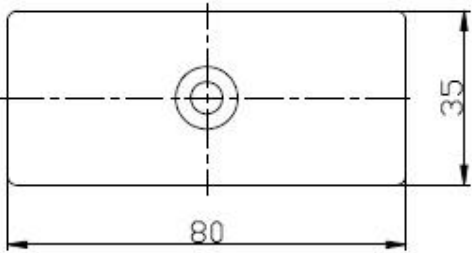

(2) Outro tipo de braçadeira de vidro que fornecemos:

STAINLESS STEEL BALUSTRADE AND FITTINGS

SHENZHEN LAUNCH CO., LTD

<http://www.chinabalustrade.com>

GLASS CLAMP

Part No.	Material	Finish	Size	Glass thickness
• G102 • G102R	• AISI 304 • AISI 316	• Satin • Mirror	• 44x44x25mm • 48x44x25mm	• 8-10mm
• G103 • G103R	• AISI 304 • AISI 316	• Satin • Mirror	• 50x40x22mm • 52x40x22mm	• 6-8mm
• G104 • G104R	• AISI 304 • AISI 316	• Satin • Mirror	• 50x40x26mm • 52x40x26mm	• 8-10mm
• G105 • G105R	• AISI 304 • AISI 316	• Satin • Mirror	• 53x45x23mm • 58x45x23mm	• 10-12mm
• G106 • G106R	• AISI 304 • AISI 316	• Satin • Mirror	• 50x40x25mm • 52x45x25mm	• 6-8mm • Used at corner
• G107 • G107R	• AISI 304 • AISI 316	• Satin • Mirror	• 63x45x28mm • 68x45x28mm	• 10mm

Part No.	Material	Finish	Size	Glass thickness
• G108 • G108R	• AISI 304 • AISI 316	• Satin • Mirror	• 55x55x25mm • 58x55x25mm	• 10-12mm
• BC-60	• AISI 304 • AISI 316	• Satin • Mirror	• Dia 60mm	• 8-12mm
• BC-80x35	• AISI 304 • AISI 316	• Satin • Mirror	• 80x35mm	• 8-12mm
• CB-180	• AISI 304 • AISI 316	• Satin • Mirror	• glass to wall	• 8-12mm
• CB-90	• AISI 304 • AISI 316	• Satin • Mirror	• 52x52x25mm	• 8-12mm
• PV-90	• AISI 304 • AISI 316	• Satin • Mirror	• 50x51.3mm	• 8-12mm
• PV-180	• AISI 304 • AISI 316	• Satin • Mirror	• 60x25mm	• 10-12mm