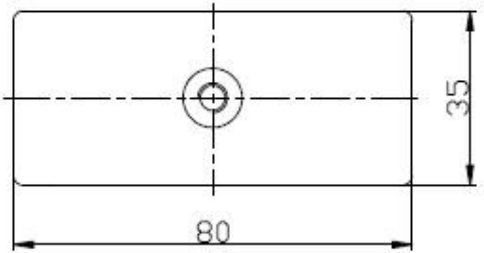

### **Detalhes da braçadeira de vidro**

(1) Braçadeira de vidro quadrado para vidro BC-80X35

(2) Outro tipo de braçadeira de vidro que fornecemos:

STAINLESS STEEL BALUSTRADE AND FITTINGS

SHENZHEN LAUNCH CO., LTD

<http://www.chinabalustrade.com>

**GLASS CLAMP**

Part No.	Material	Finish	Size	Glass thickness
• G102 • G102R	• AISI 304 • AISI 316	• Satin • Mirror	• 44x44x25mm • 48x44x25mm	• 8-10mm
• G103 • G103R	• AISI 304 • AISI 316	• Satin • Mirror	• 50x40x22mm • 52x40x22mm	• 6-8mm
• G104 • G104R	• AISI 304 • AISI 316	• Satin • Mirror	• 50x40x26mm • 52x40x26mm	• 8-10mm
• G105 • G105R	• AISI 304 • AISI 316	• Satin • Mirror	• 53x45x23mm • 58x45x23mm	• 10-12mm
• G106 • G106R	• AISI 304 • AISI 316	• Satin • Mirror	• 50x40x25mm • 52x45x25mm	• 6-8mm • Used at corner
• G107 • G107R	• AISI 304 • AISI 316	• Satin • Mirror	• 63x45x28mm • 68x45x28mm	• 10mm