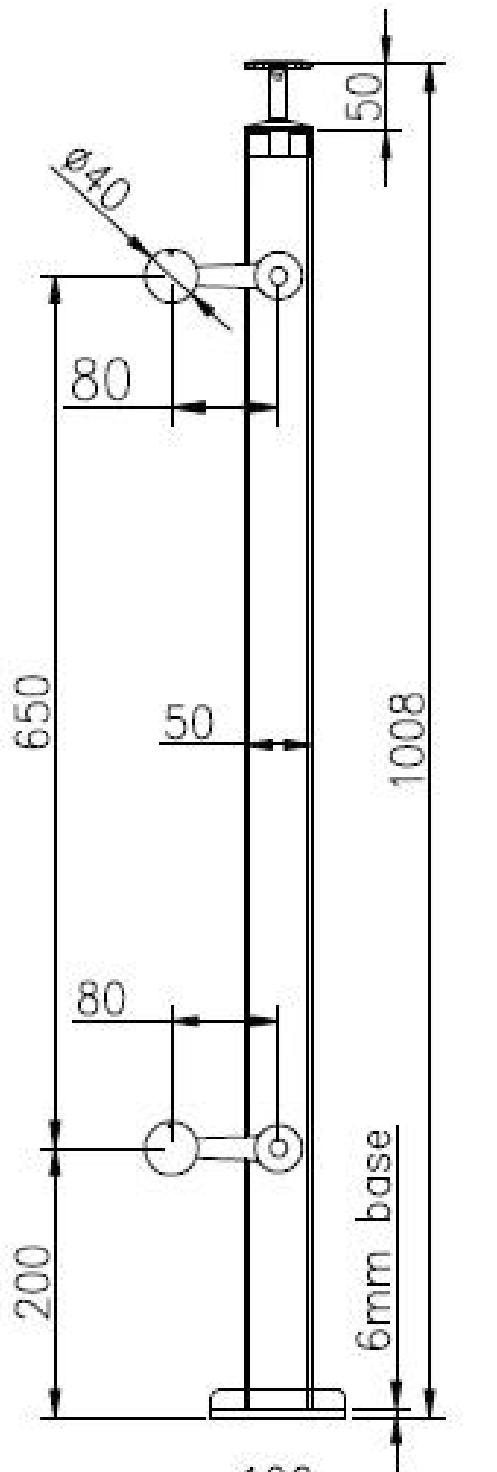

Panel de vidro de vidro de aço inoxidável trilhos quadrados quadrados post

1. Especificações do balaustre :

produtosNome	Panel de vidro de vidro de aço inoxidável trilhos quadrados quadrados post
Modelo de modelo	Lch-121.
Material	Aço inoxidável 304/316.
Terminar	Escovado ou espelho polido
Tamanho quadrado do post	50 x 50 x 1,5 mm de espessura da parede 40 x 40 x espessura da parede de 1,5 mm
Altura	Customizável
Para espessura de vidro	10-15mm.
Aplicativo	Projeto de corrimão da varanda Projeto de trilhos da varanda Design de corrimão de deck Design de trilhos da escada

Post end com encaixe de aranha de 1 maneira

Post de trilhos do meio com encaixe de aranha de 2 vias

Height padrão: 1100mm (correios de clientes disponíveis)

Projetado para 10-15mm de vidro ou conforme sua exigência
Ângulos ajustáveis destacam o design para escadaria ou varanda etc.

KEBIL 科比奥®

2. Aranha de aço inoxidável Spider Post Dimension Desenho para sua referência:

3. Corrimão sem moldura Balustrada balastragem de aço inoxidável Post:
Suporte de corrimão ajustável superior para o corrimão do tubo quadrado ou redondo:

Post intermediário de 2 vias:

Postagem final de 1 caminho:

4. Fotos de embalagem: 1 pc / saco de plástico, 2 - 4 pcs / ctn.

ProjetoFotos:

KEBIL 科比奥®

Por favor, entre em contato conosco livremente para mais informações: