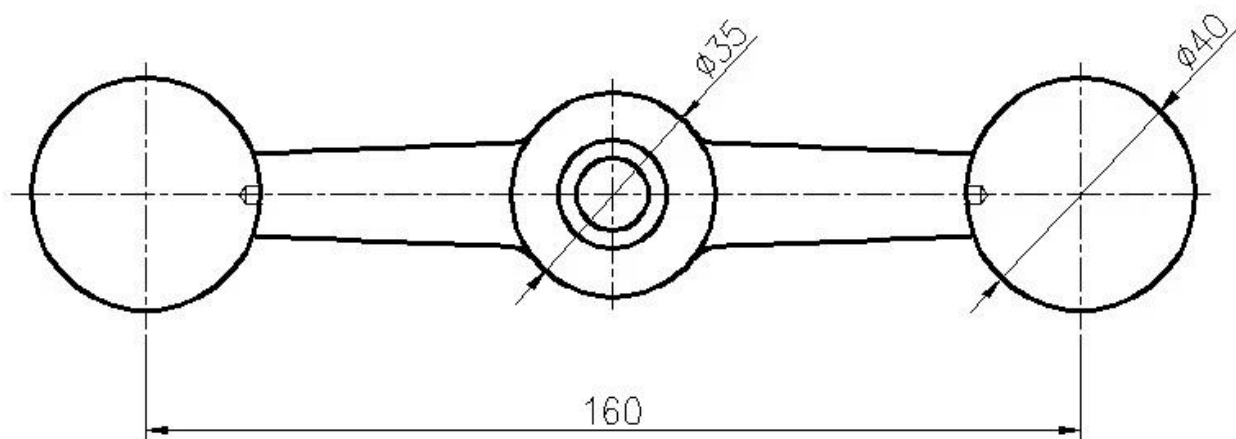

Panel de vidro de vidro de aço inoxidável trilhos quadrados quadrados post

1. Especificações do balaustre :

produtosNome	Panel de vidro de vidro de aço inoxidável trilhos quadrados quadrados post
Modelo de modelo	Lch-121.
Material	Aço inoxidável 304/316.
Terminar	Escovado ou espelho polido
Tamanho quadrado do post	50 x 50 x 1,5 mm de espessura da parede 40 x 40 x espessura da parede de 1,5 mm
Altura	Customizável
Para espessura de vidro	10-15mm.
Aplicativo	Projeto de corrimão da varanda Projeto de trilhos da varanda Design de corrimão de deck Design de trilhos da escada

Post end com encaixe de aranha de 1 maneira

Post de trilhos do meio com encaixe de aranha de 2 vias

Height padrão: 1100mm (correios de clientes disponíveis)

Projetado para 10-15mm de vidro ou conforme sua exigência
Ângulos ajustáveis destacam o design para escadaria ou varanda etc.

KEBIL 科比奥®

2. Aranha de aço inoxidável Spider Post Dimension Desenho para sua referência:

3. Corrimão sem moldura Balustrada balastragem de aço inoxidável Post:
Suporte de corrimão ajustável superior para o corrimão do tubo quadrado ou redondo: