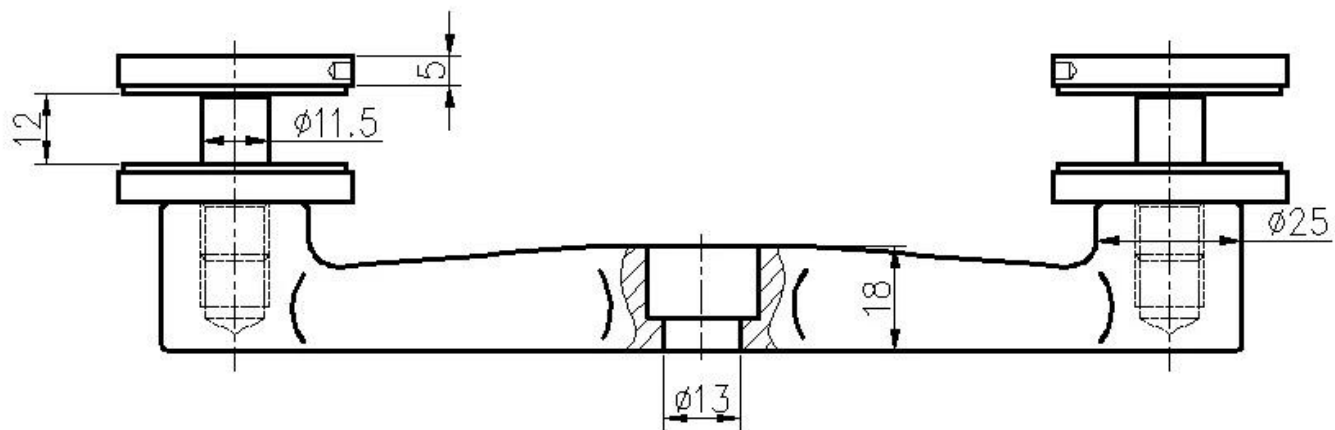

Panel de vidro de vidro de aço inoxidável trilhos quadrados quadrados post

1. Especificações do balaustre :

produtosNome	Panel de vidro de vidro de aço inoxidável trilhos quadrados quadrados post
Modelo de modelo	Lch-121.
Material	Aço inoxidável 304/316.
Terminar	Escovado ou espelho polido
Tamanho quadrado do post	50 x 50 x 1,5 mm de espessura da parede 40 x 40 x espessura da parede de 1,5 mm
Altura	Customizável
Para espessura de vidro	10-15mm.
Aplicativo	Projeto de corrimão da varanda Projeto de trilhos da varanda Design de corrimão de deck Design de trilhos da escada

Post end com encaixe de aranha de 1 maneira

Post de trilhos do meio com encaixe de aranha de 2 vias

Height padrão: 1100mm (correios de clientes disponíveis)

Projetado para 10-15mm de vidro ou conforme sua exigência
Ângulos ajustáveis destacam o design para escadaria ou varanda etc.

KEBIL 科比奥®

2. Aranha de aço inoxidável Spider Post Dimension Desenho para sua referência:

3. Corrimão sem moldura Balustrada balastragem de aço inoxidável Post:
Suporte de corrimão ajustável superior para o corrimão do tubo quadrado ou redondo:

Post intermediário de 2 vias:

Postagem final de 1 caminho:

4. Fotos de embalagem: 1 pc / saco de plástico, 2 - 4 pcs / ctn.

ProjetoFotos:

KEBIL 科比奥®

Por favor, entre em contato conosco livremente para mais informações: