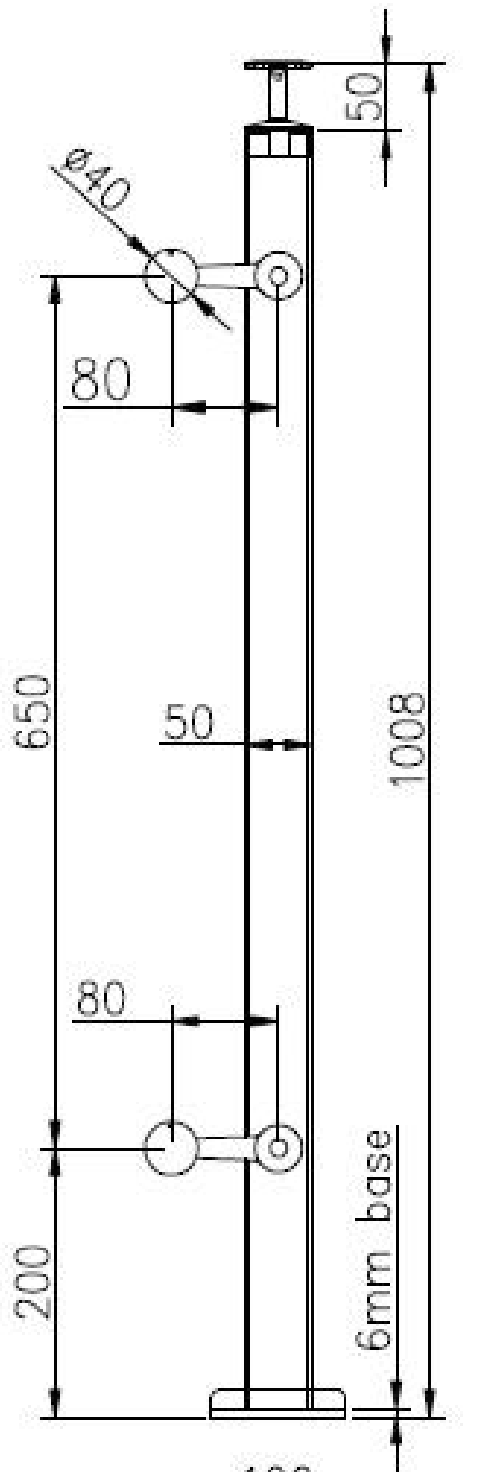

# Panel de vidro de vidro de aço inoxidável trilhos quadrados quadrados post

## 1. Especificações do balaustre :

<b>produtosNome</b>	Panel de vidro de vidro de aço inoxidável trilhos quadrados quadrados post
<b>Modelo de modelo</b>	Lch-121.
<b>Material</b>	Aço inoxidável 304/316.
<b>Terminar</b>	Escovado ou espelho polido
<b>Tamanho quadrado do post</b>	50 x 50 x 1,5 mm de espessura da parede 40 x 40 x espessura da parede de 1,5 mm
<b>Altura</b>	Customizável
<b>Para espessura de vidro</b>	10-15mm.
<b>Aplicativo</b>	Projeto de corrimão da varanda Projeto de trilhos da varanda Design de corrimão de deck Design de trilhos da escada

Post end com encaixe de aranha de 1 maneira

Post de trilhos do meio com encaixe de aranha de 2 vias

Height padrão: 1100mm (correios de clientes disponíveis)

Projetado para 10-15mm de vidro ou conforme sua exigência  
Ângulos ajustáveis destacam o design para escadaria ou varanda etc.

**KEBIL** 科比奥®

2. Aranha de aço inoxidável Spider Post Dimension Desenho para sua referência:

3. Corrimão sem moldura Balustrada balastragem de aço inoxidável Post:  
Suporte de corrimão ajustável superior para o corrimão do tubo quadrado ou redondo: