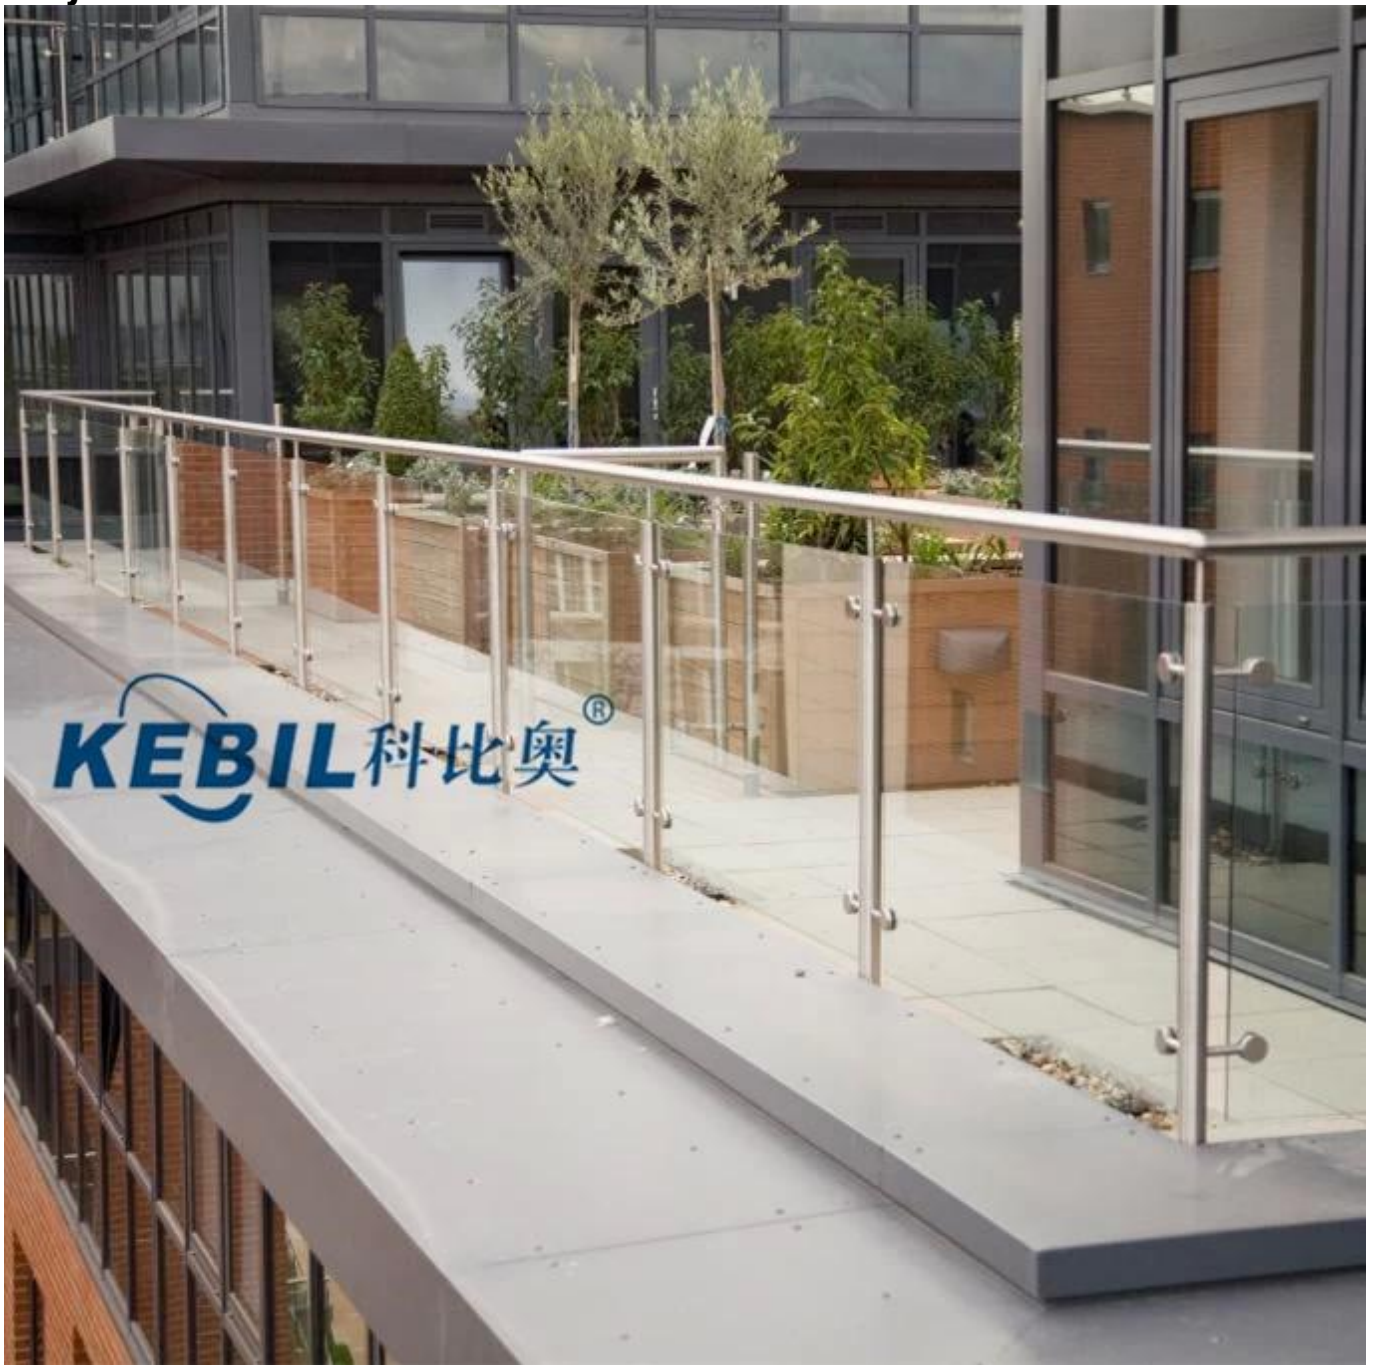

## 1. Especificações do balaustre :

<b>produtosNome</b>	Panel de vidro de vidro de aço inoxidável trilhos quadrados quadrados post
<b>Modelo de modelo</b>	Lch-121.
<b>Material</b>	Aço inoxidável 304/316.
<b>Terminar</b>	Escovado ou espelho polido
<b>Tamanho quadrado do post</b>	50 x 50 x 1,5 mm de espessura da parede 40 x 40 x espessura da parede de 1,5 mm
<b>Altura</b>	Customizável
<b>Para espessura de vidro</b>	10-15mm.
<b>Aplicativo</b>	Projeto de corrimão da varanda Projeto de trilhos da varanda Design de corrimão de deck Design de trilhos da escada

Post intermediário de 2 vias:

Postagem final de 1 caminho:

4. Fotos de embalagem: 1 pc / saco de plástico, 2 - 4 pcs / ctn.

ProjetoFotos:

**KEBIL** 科比奥®

Por favor, entre em contato conosco livremente para mais informações:  
E-mail: [sales03@launch-china.cn](mailto:sales03@launch-china.cn).  
Contato: Eve Chow  
HP / WhatsApp / Wechat: +8613686807796.