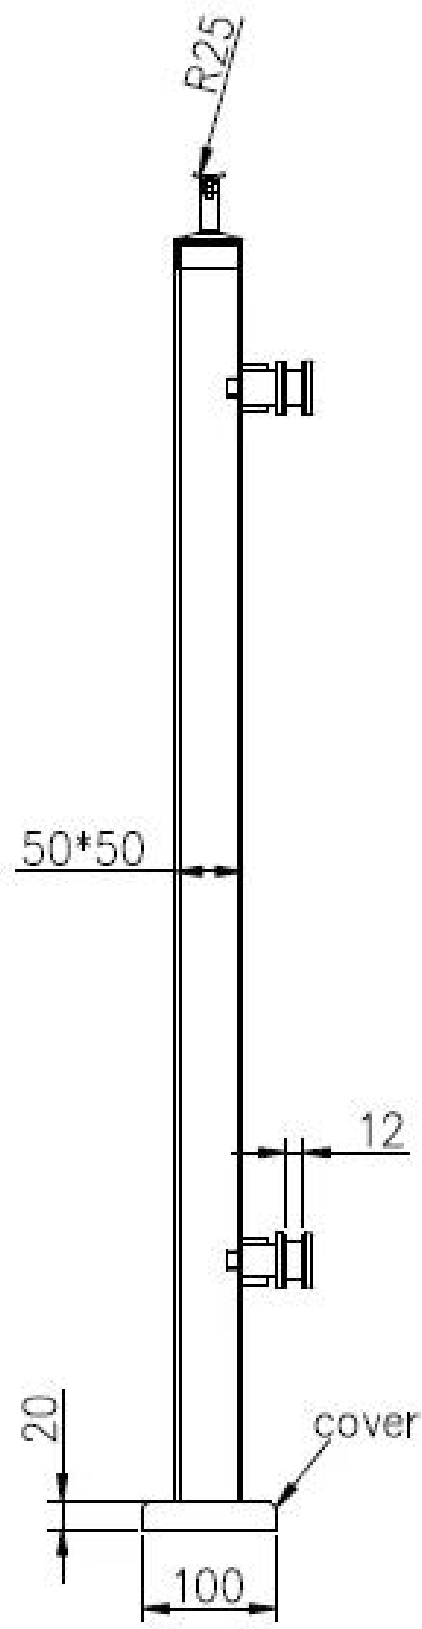

# Panel de vidro de vidro de aço inoxidável trilhos quadrados quadrados post

## 1. Especificações do balaustre :

<b>produtosNome</b>	Panel de vidro de vidro de aço inoxidável trilhos quadrados quadrados post
<b>Modelo de modelo</b>	Lch-121.
<b>Material</b>	Aço inoxidável 304/316.
<b>Terminar</b>	Escovado ou espelho polido
<b>Tamanho quadrado do post</b>	50 x 50 x 1,5 mm de espessura da parede 40 x 40 x espessura da parede de 1,5 mm
<b>Altura</b>	Customizável
<b>Para espessura de vidro</b>	10-15mm.
<b>Aplicativo</b>	Projeto de corrimão da varanda Projeto de trilhos da varanda Design de corrimão de deck Design de trilhos da escada

Post end com encaixe de aranha de 1 maneira

Post de trilhos do meio com encaixe de aranha de 2 vias

Height padrão: 1100mm (correios de clientes disponíveis)

Projetado para 10-15mm de vidro ou conforme sua exigência  
Ângulos ajustáveis destacam o design para escadaria ou varanda etc.

**KEBIL** 科比奥®

2. Aranha de aço inoxidável Spider Post Dimension Desenho para sua referência:

3. Corrimão sem moldura Balustrada balastragem de aço inoxidável Post:  
Suporte de corrimão ajustável superior para o corrimão do tubo quadrado ou redondo: