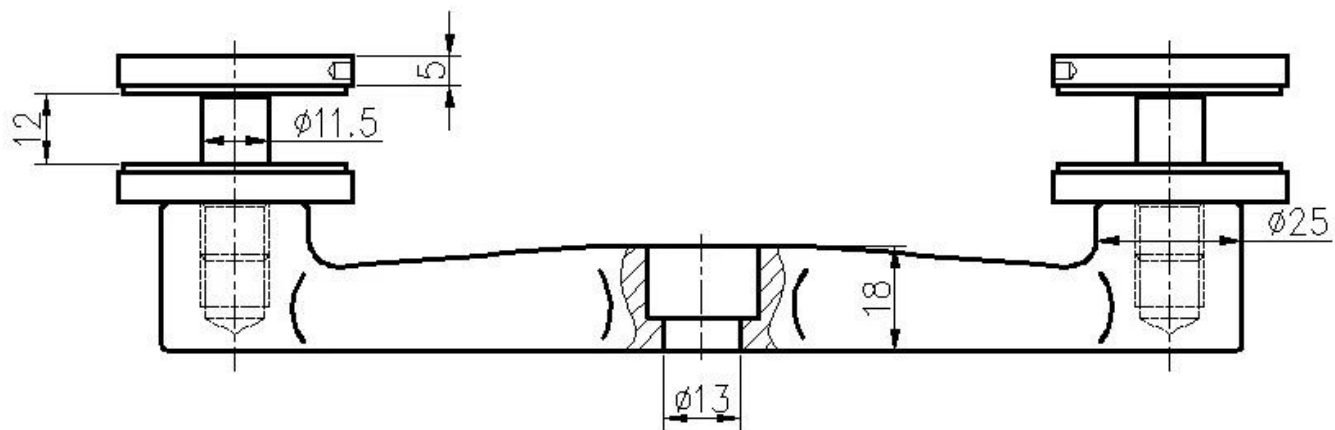

## 1. Especificações do balaustre :

<b>produtosNome</b>	Panel de vidro de vidro de aço inoxidável trilhos quadrados quadrados post
<b>Modelo de modelo</b>	Lch-121.
<b>Material</b>	Aço inoxidável 304/316.
<b>Terminar</b>	Escovado ou espelho polido
<b>Tamanho quadrado do post</b>	50 x 50 x 1,5 mm de espessura da parede 40 x 40 x espessura da parede de 1,5 mm
<b>Altura</b>	Customizável
<b>Para espessura de vidro</b>	10-15mm.
<b>Aplicativo</b>	Projeto de corrimão da varanda Projeto de trilhos da varanda Design de corrimão de deck Design de trilhos da escada

Post end com encaixe de aranha de 1 maneira

Post de trilhos do meio com encaixe de aranha de 2 vias

Height padrão: 1100mm (correios de clientes disponíveis)

Projetado para 10-15mm de vidro ou conforme sua exigência  
Ângulos ajustáveis destacam o design para escadaria ou varanda etc.

**KEBIL** 科比奥®

2. Aranha de aço inoxidável Spider Post Dimension Desenho para sua referência:

3. Corrimão sem moldura Balustrada balastragem de aço inoxidável Post:  
Suporte de corrimão ajustável superior para o corrimão do tubo quadrado ou redondo: