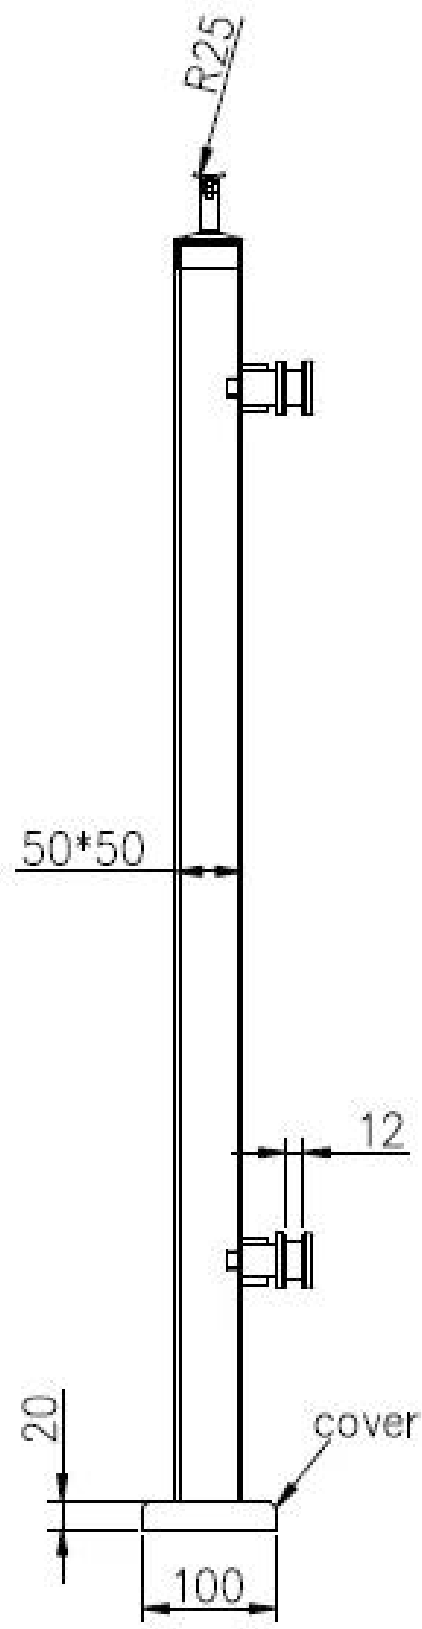

Panel de vidro de vidro de aço inoxidável trilhos quadrados quadrados post

1. Especificações do balaustre :

produtosNome	Panel de vidro de vidro de aço inoxidável trilhos quadrados quadrados post
Modelo de modelo	Lch-121.
Material	Aço inoxidável 304/316.
Terminar	Escovado ou espelho polido
Tamanho quadrado do post	50 x 50 x 1,5 mm de espessura da parede 40 x 40 x espessura da parede de 1,5 mm
Altura	Customizável
Para espessura de vidro	10-15mm.
Aplicativo	Projeto de corrimão da varanda Projeto de trilhos da varanda Design de corrimão de deck Design de trilhos da escada

Post end com encaixe de aranha de 1 maneira

Post de trilhos do meio com encaixe de aranha de 2 vias

Height padrão: 1100mm (correios de clientes disponíveis)

Projetado para 10-15mm de vidro ou conforme sua exigência
Ângulos ajustáveis destacam o design para escadaria ou varanda etc.

KEBIL 科比奥®

2. Aranha de aço inoxidável Spider Post Dimension Desenho para sua referência:

3. Corrimão sem moldura Balustrada balastragem de aço inoxidável Post:
Suporte de corrimão ajustável superior para o corrimão do tubo quadrado ou redondo:

Post intermediário de 2 vias:

Postagem final de 1 caminho:

4. Fotos de embalagem: 1 pc / saco de plástico, 2 - 4 pcs / ctn.

ProjetoFotos:

KEBIL 科比奥®

Por favor, entre em contato conosco livremente para mais informações: