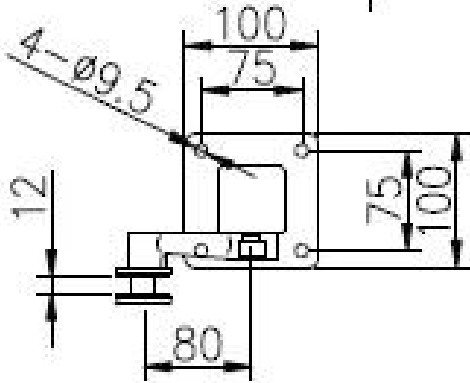

Panel de vidro de vidro de aço inoxidável trilhos quadrados quadrados post

1. Especificações do balaustre :

produtosNome	Panel de vidro de vidro de aço inoxidável trilhos quadrados quadrados post
Modelo de modelo	Lch-121.
Material	Aço inoxidável 304/316.
Terminar	Escovado ou espelho polido
Tamanho quadrado do post	50 x 50 x 1,5 mm de espessura da parede 40 x 40 x espessura da parede de 1,5 mm
Altura	Customizável
Para espessura de vidro	10-15mm.
Aplicativo	Projeto de corrimão da varanda Projeto de trilhos da varanda Design de corrimão de deck Design de trilhos da escada

Post end com encaixe de aranha de 1 maneira

Post de trilhos do meio com encaixe de aranha de 2 vias

Height padrão: 1100mm (correios de clientes disponíveis)

Projetado para 10-15mm de vidro ou conforme sua exigência
Ângulos ajustáveis destacam o design para escadaria ou varanda etc.

KEBIL 科比奥®

2. Aranha de aço inoxidável Spider Post Dimension Desenho para sua referência:

3. Corrimão sem moldura Balustrada balastragem de aço inoxidável Post:
Suporte de corrimão ajustável superior para o corrimão do tubo quadrado ou redondo:

Post intermediário de 2 vias:

Postagem final de 1 caminho:

4. Fotos de embalagem: 1 pc / saco de plástico, 2 - 4 pcs / ctn.

ProjetoFotos:

KEBIL 科比奥®

Por favor, entre em contato conosco livremente para mais informações: