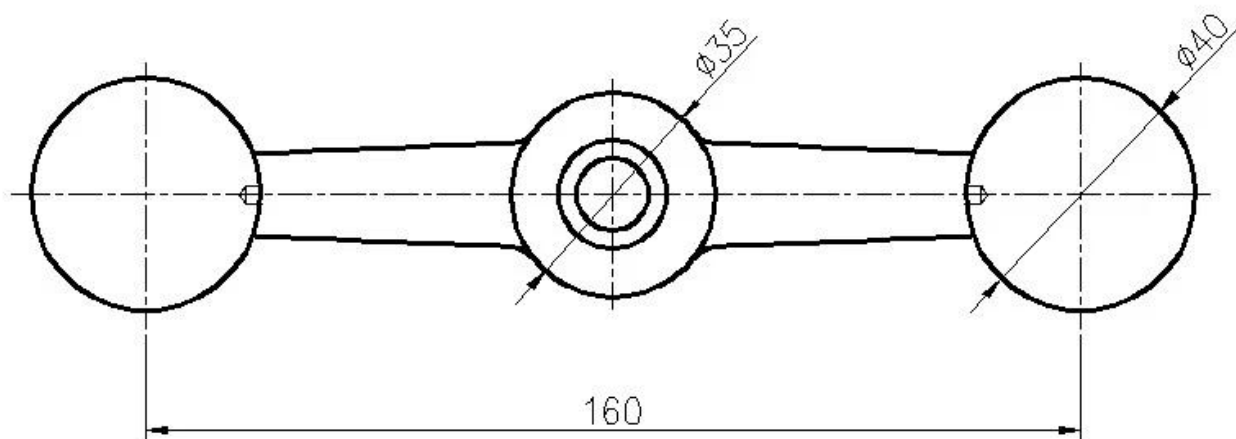

## 1. Especificações do balaustre :

<b>produtosNome</b>	Panel de vidro de vidro de aço inoxidável trilhos quadrados quadrados post
<b>Modelo de modelo</b>	Lch-121.
<b>Material</b>	Aço inoxidável 304/316.
<b>Terminar</b>	Escovado ou espelho polido
<b>Tamanho quadrado do post</b>	50 x 50 x 1,5 mm de espessura da parede 40 x 40 x espessura da parede de 1,5 mm
<b>Altura</b>	Customizável
<b>Para espessura de vidro</b>	10-15mm.
<b>Aplicativo</b>	Projeto de corrimão da varanda Projeto de trilhos da varanda Design de corrimão de deck Design de trilhos da escada

Post end com encaixe de aranha de 1 maneira

Post de trilhos do meio com encaixe de aranha de 2 vias

Height padrão: 1100mm (correios de clientes disponíveis)

Projetado para 10-15mm de vidro ou conforme sua exigência  
Ângulos ajustáveis destacam o design para escadaria ou varanda etc.

**KEBIL** 科比奥®

2. Aranha de aço inoxidável Spider Post Dimension Desenho para sua referência:

3. Corrimão sem moldura Balustrada balastragem de aço inoxidável Post:  
Suporte de corrimão ajustável superior para o corrimão do tubo quadrado ou redondo: