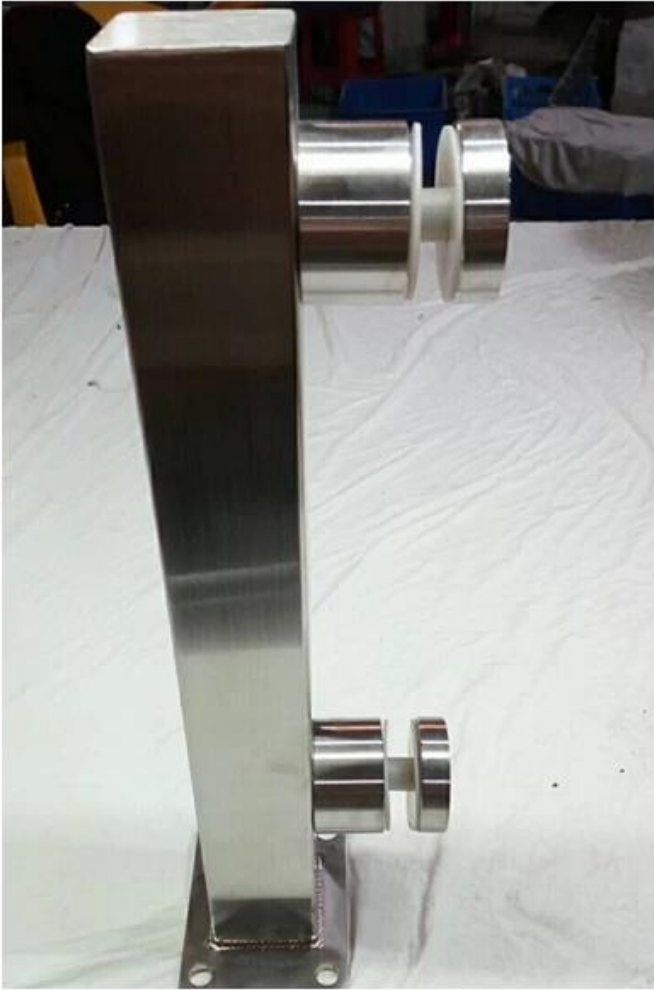

Ferragens de vidro da balaustrada dos trilhos da cerca de vidro de aço inoxidável da associação

1. hardwares de variedade :

- Material: Aço Inoxidável 304, 316, 316L, 2205
- Terminado: escovado ou espelho polido

Matt Black & Espelho Polido & Escovado terminou 25mm x 21mm, diametro 25.4mm nanorail mini trilho de aço inoxidável corrimão slimline:

Torneira de vidro

Suporte de vidro

Post curto de aço inoxidável

Borne de aço inoxidável, trilhos do vidro da montagem do lado do corrimão