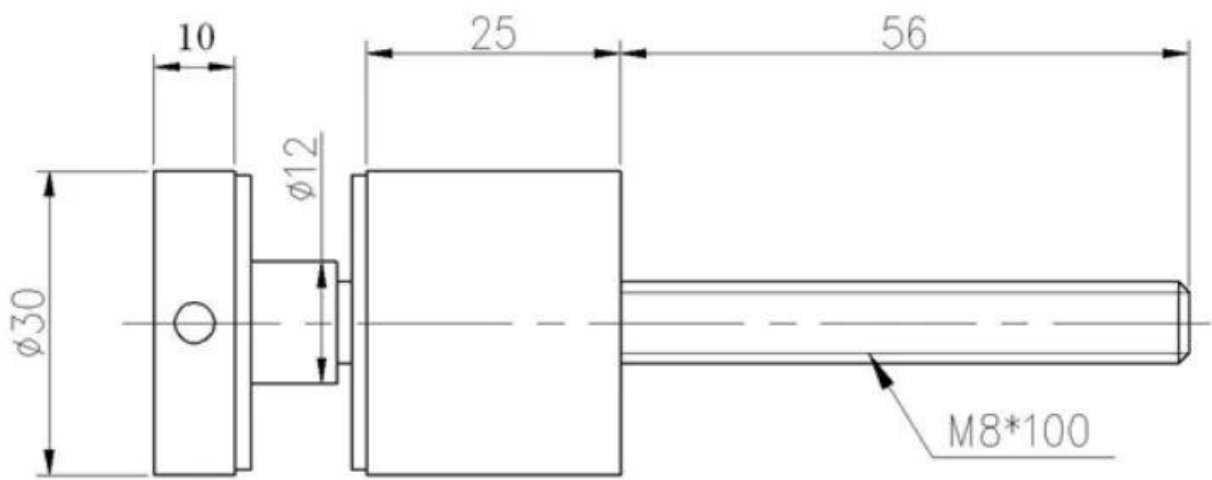

MassaProdução