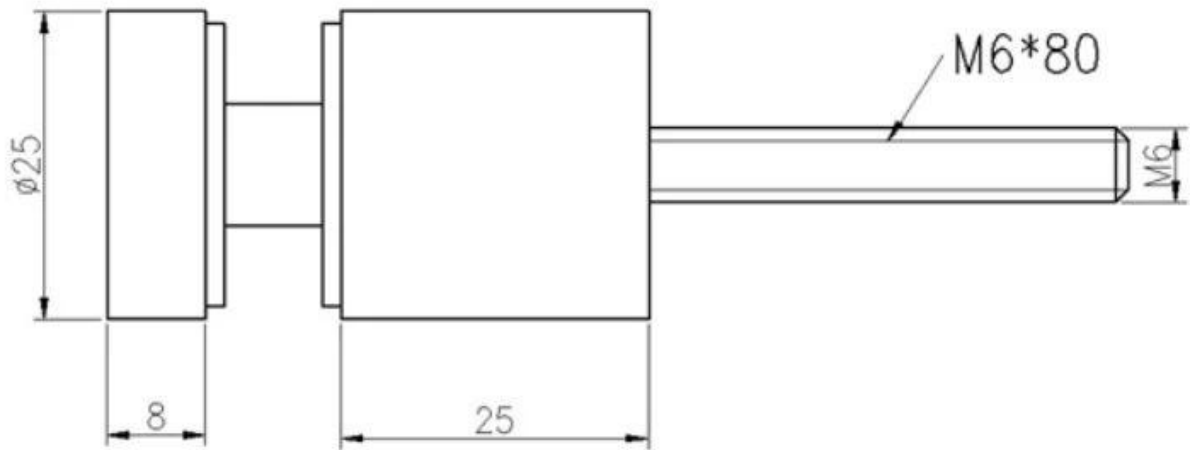

MassaProdução