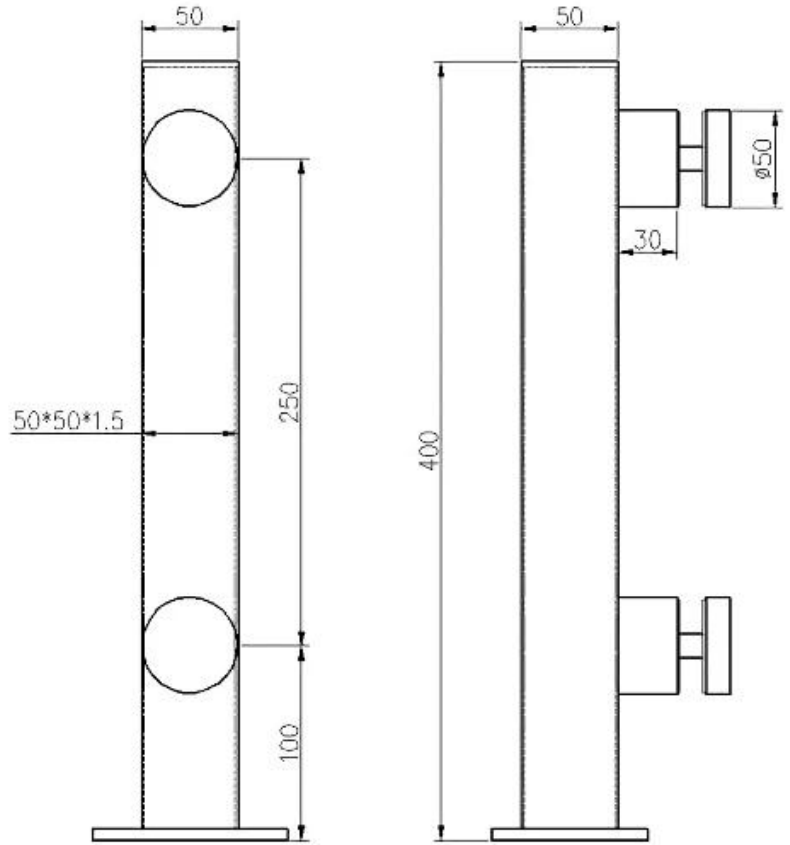

Imagens de aplicativos