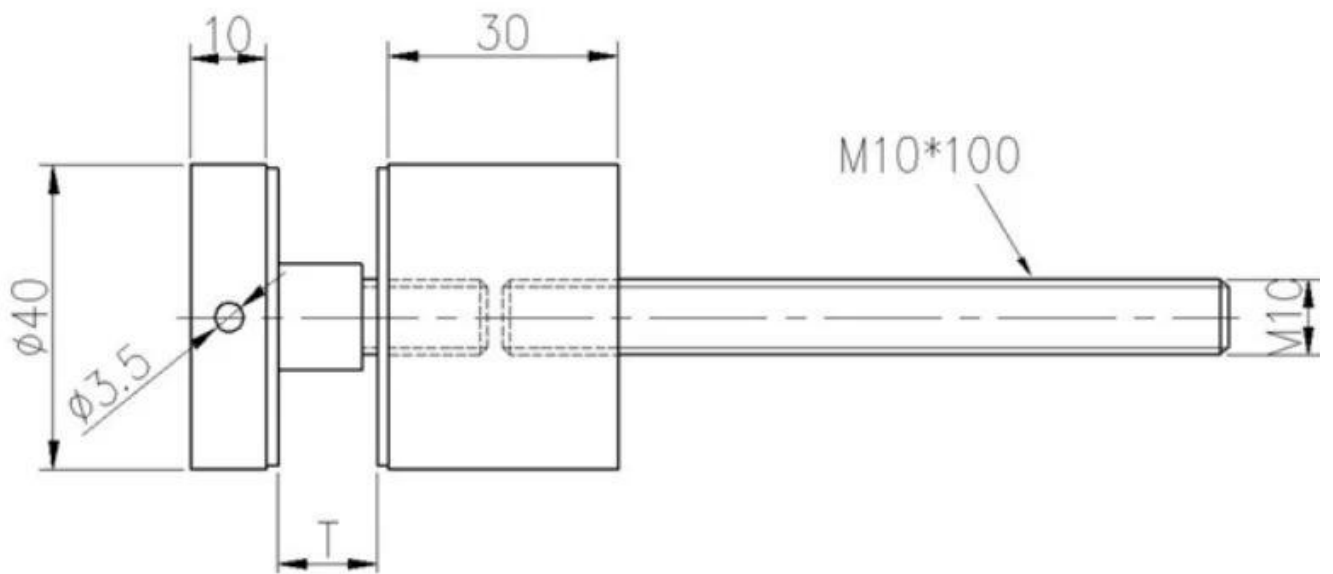

MassaProdução