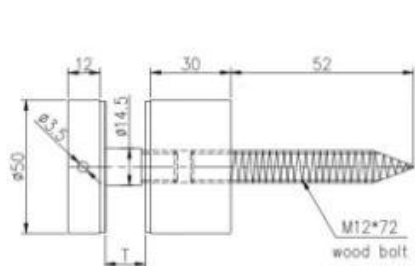

Especificações do produto

| | |
|--------------------------|------------------------------------|
| Nome do Produto | Impulso de vidro de aço inoxidável |
| Material | 304SS / 316SS |
| Acabamento de superfície | Cetim / Espelho / Outros |
| Tamanho do corpo | Dia.50 * 30mm / 50 * 50mm |
| Tamanho da tampa | Dia.50 * 12mm |
| Tamanho do parafuso | M12 * 72 / M12 * 100mm |

Mostra de Produto

TécnicoDesenhando

Glass standoff connect with wood

Glass standoff connect with concrete

Outras especificações de afastamento

STAND OFF

| Part No. | Material | Finish | Body | Bolt size |
|---|--|---|--|---|
| <ul style="list-style-type: none"> ▪ SF-30 ▪ SF-40 ▪ SF-50 ▪ SF-50A | <ul style="list-style-type: none"> ▪ AISI 304 ▪ AISI 316 | <ul style="list-style-type: none"> ▪ Satin ▪ Mirror | <ul style="list-style-type: none"> ▪ 30x10; 30x25mm ▪ 40x10; 40x30mm ▪ 50x12; 50x30mm ▪ 50x12; 50x50mm ▪ silicon rubber gasket included | <ul style="list-style-type: none"> ▪ M10x120 bolt ▪ M10x72 wood screw ▪ M8x100 bolt ▪ M8 x72 wood screw |

| Part No. | Material | Finish | Body | Bolt size |
|--|--|---|---|---|
| <ul style="list-style-type: none"> ▪ SF-38Z | <ul style="list-style-type: none"> ▪ AISI 304 ▪ AISI 316 | <ul style="list-style-type: none"> ▪ Satin ▪ Mirror | <ul style="list-style-type: none"> ▪ hollow type ▪ 38x7,5;38x38mm ▪ silicon rubber gasket included | <ul style="list-style-type: none"> ▪ M8x70 hexagonal screw |