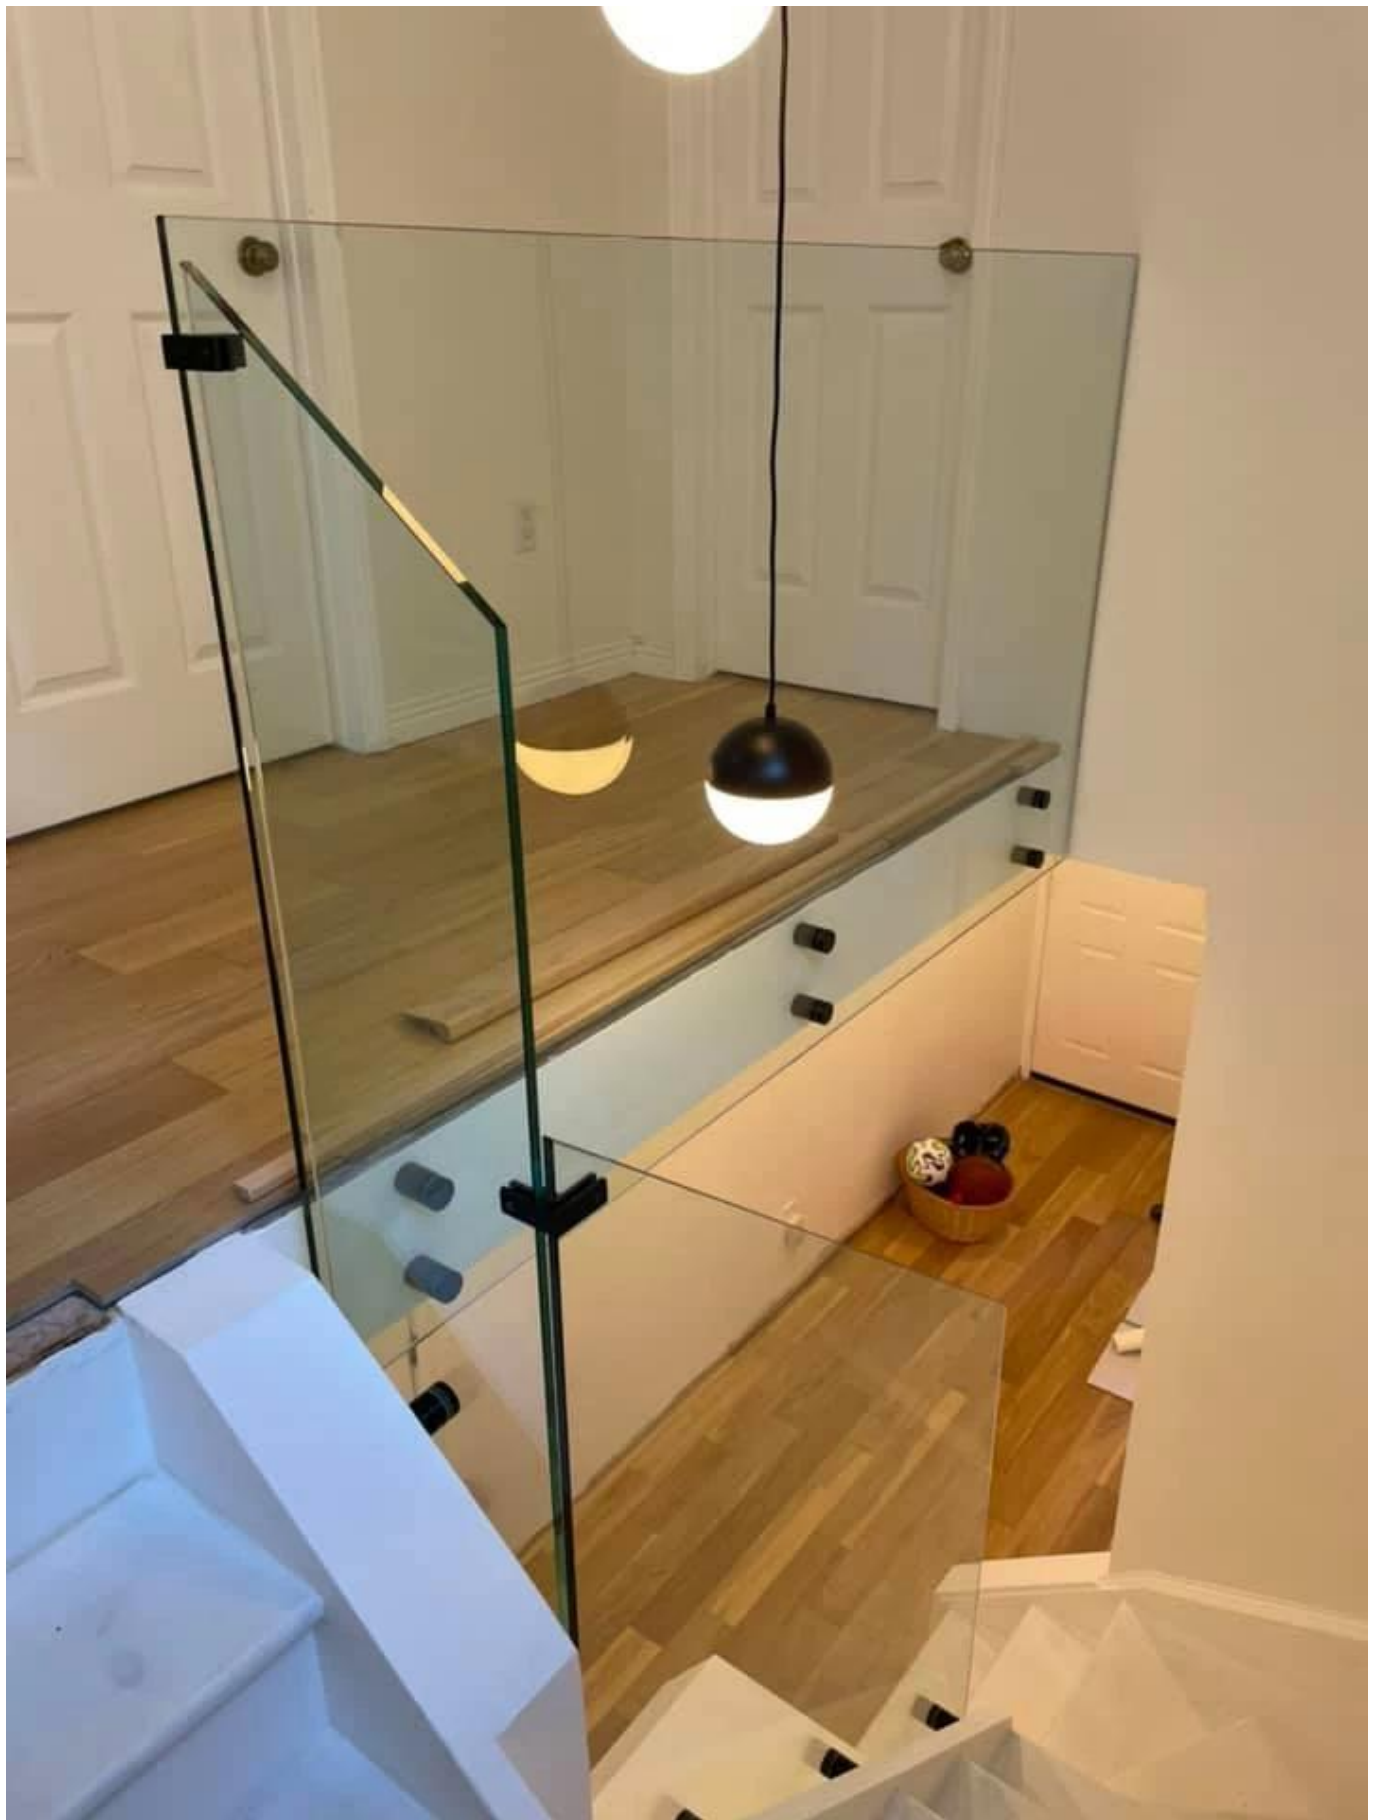

## Suporte de vidro de Aço inoxidável para corrimãos

Primeiro nome	<b>Suporte de vidro de aço inoxidável para corrimãos</b>
Número do modelo:	SF-50
Diâmetro	50mm
Processo produtivo	Usinagem CNC
Material	Aço inoxidável 304/316.
Tudo feito	Cetim / espelho / preto
Instalação	parede de vidro montada
Para espessuras de vidro	10-19mm
Quantidade mínima.	10 peças por item

O Corrimão de vidro É uma barreira de segurança que está se tornando cada vez mais popular.

É principalmente uma grade de proteção que protege seus usuários contra quedas.

A **fixação pontual** Corrimão de vidro Possui diversas aplicações:

barreira de segurança de vidro para piscina e pátio

Balaustrada de vidro Varanda

Ancinho de escala de vidro

guarda-corpo de segurança para pouso ou loft.

Além do nosso **Grades de vidro em perfis**" gama, Kebil também oferece uma série de grades de vidro adaptado às suas necessidades : Ponto, fixação Fixação por grampo, fixação perfil lateral, moldura em cada lado, mensagens, etc...