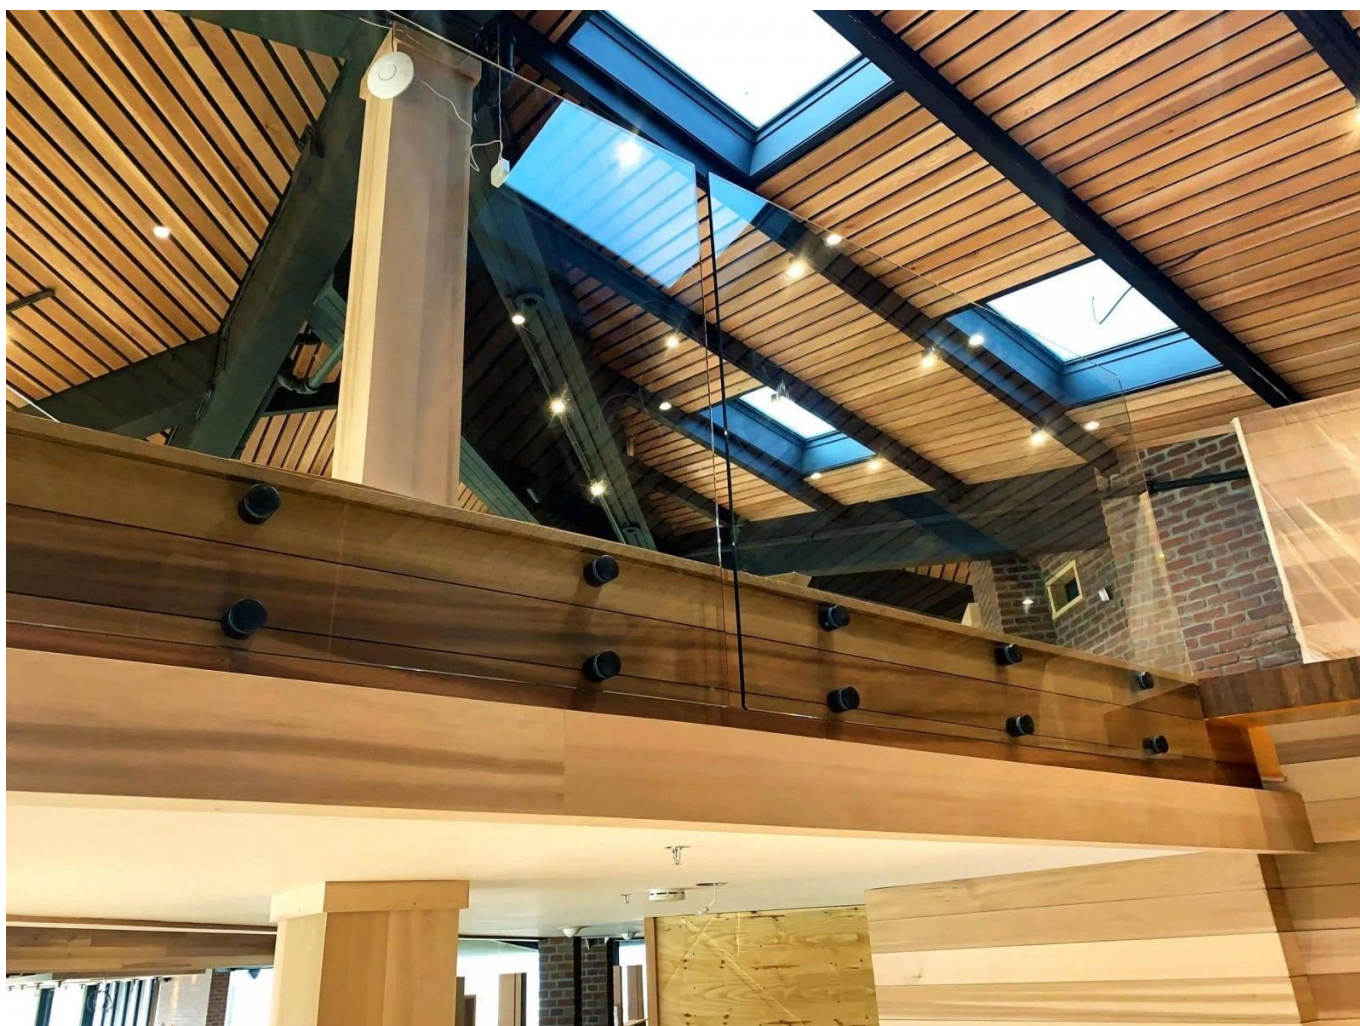

Suporte de vidro de Aço inoxidável para corrimãos

Primeiro nome	Suporte de vidro de aço inoxidável para corrimãos
Número do modelo:	SF-50
Diâmetro	50mm
Processo produtivo	Usinagem CNC
Material	Aço inoxidável 304/316.
Tudo feito	Cetim / espelho / preto
Instalação	parede de vidro montada
Para espessuras de vidro	10-19mm
Quantidade mínima.	10 peças por item

O Corrimão de vidro É uma barreira de segurança que está se tornando cada vez mais popular.

É principalmente uma grade de proteção que protege seus usuários contra quedas.

A **fixação pontual** Corrimão de vidro Possui diversas aplicações:

barreira de segurança de vidro para piscina e pátio

Balaustrada de vidro Varanda

Ancinho de escala de vidro

guarda-corpo de segurança para pouso ou loft.

Além do nosso **Grades de vidro em perfis**" gama, Kebil também oferece uma série de grades de vidro adaptado às suas necessidades : Ponto, fixação Fixação por grampo, fixação perfil lateral, moldura em cada lado, mensagens, etc...