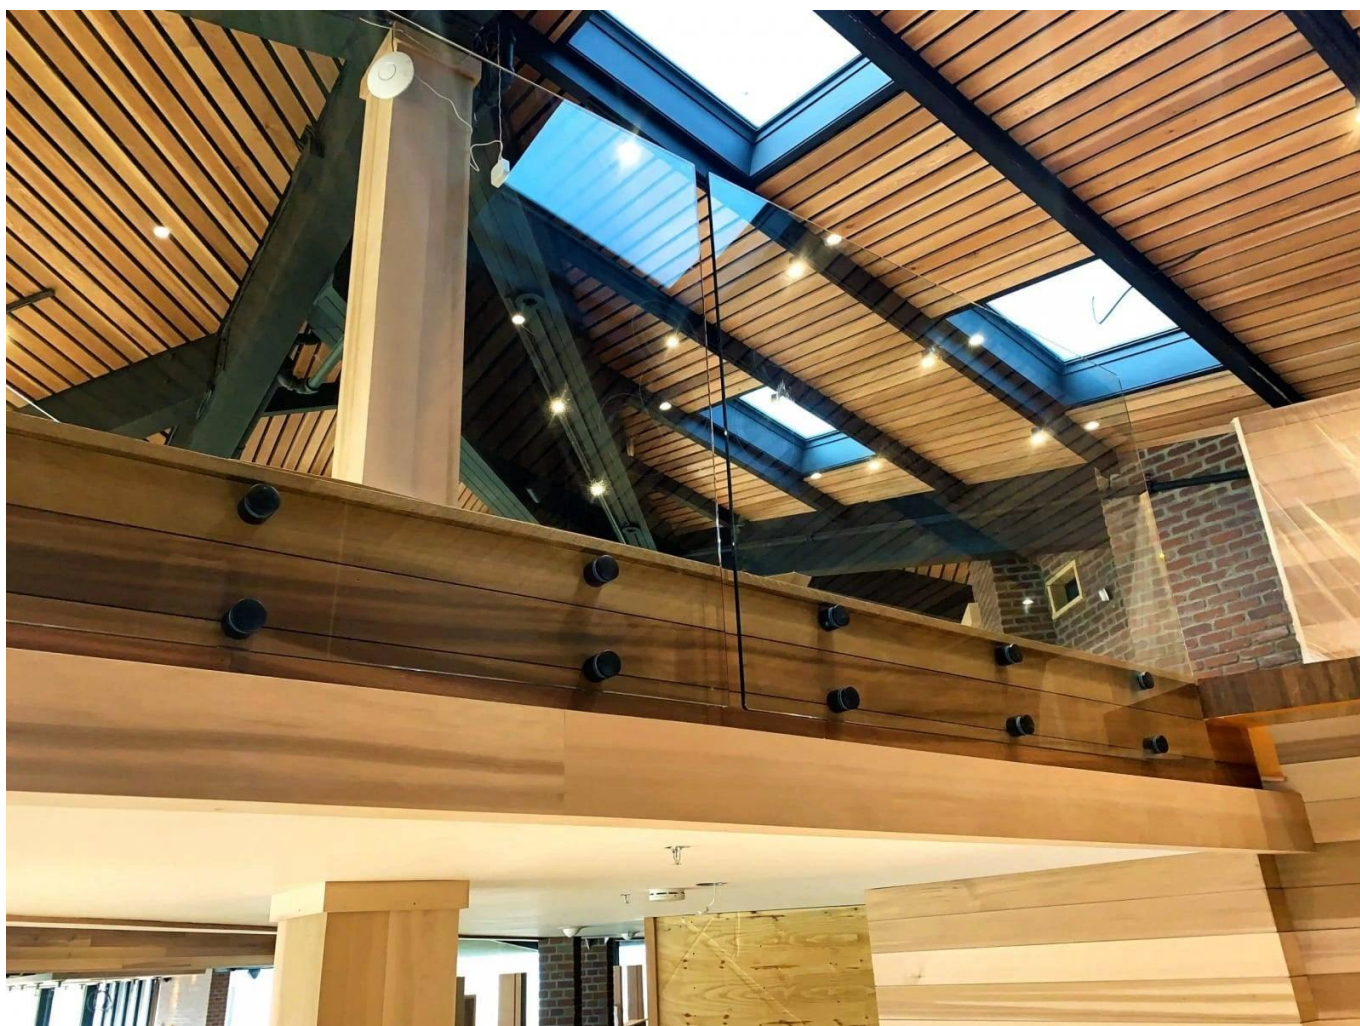

## Suporte de vidro de Aço inoxidável para corrimãos

Primeiro nome	<b>Suporte de vidro de aço inoxidável para corrimãos</b>
Número do modelo:	SF-50
Diâmetro	50mm
Processo produtivo	Usinagem CNC
Material	Aço inoxidável 304/316.
Tudo feito	Cetim / espelho / preto
Instalação	parede de vidro montada
Para espessuras de vidro	10-19mm
Quantidade mínima.	10 peças por item

O Corrimão de vidro É uma barreira de segurança que está se tornando cada vez mais popular.

É principalmente uma grade de proteção que protege seus usuários contra quedas.

A **fixação pontual** Corrimão de vidro Possui diversas aplicações:

barreira de segurança de vidro para piscina e pátio

Balaustrada de vidro Varanda

Ancinho de escala de vidro

guarda-corpo de segurança para pouso ou loft.

Além do nosso **Grades de vidro em perfis**" gama, Kebil também oferece uma série de grades de vidro adaptado às suas necessidades : Ponto, fixação Fixação por grampo, fixação perfil lateral, moldura em cada lado, mensagens, etc...