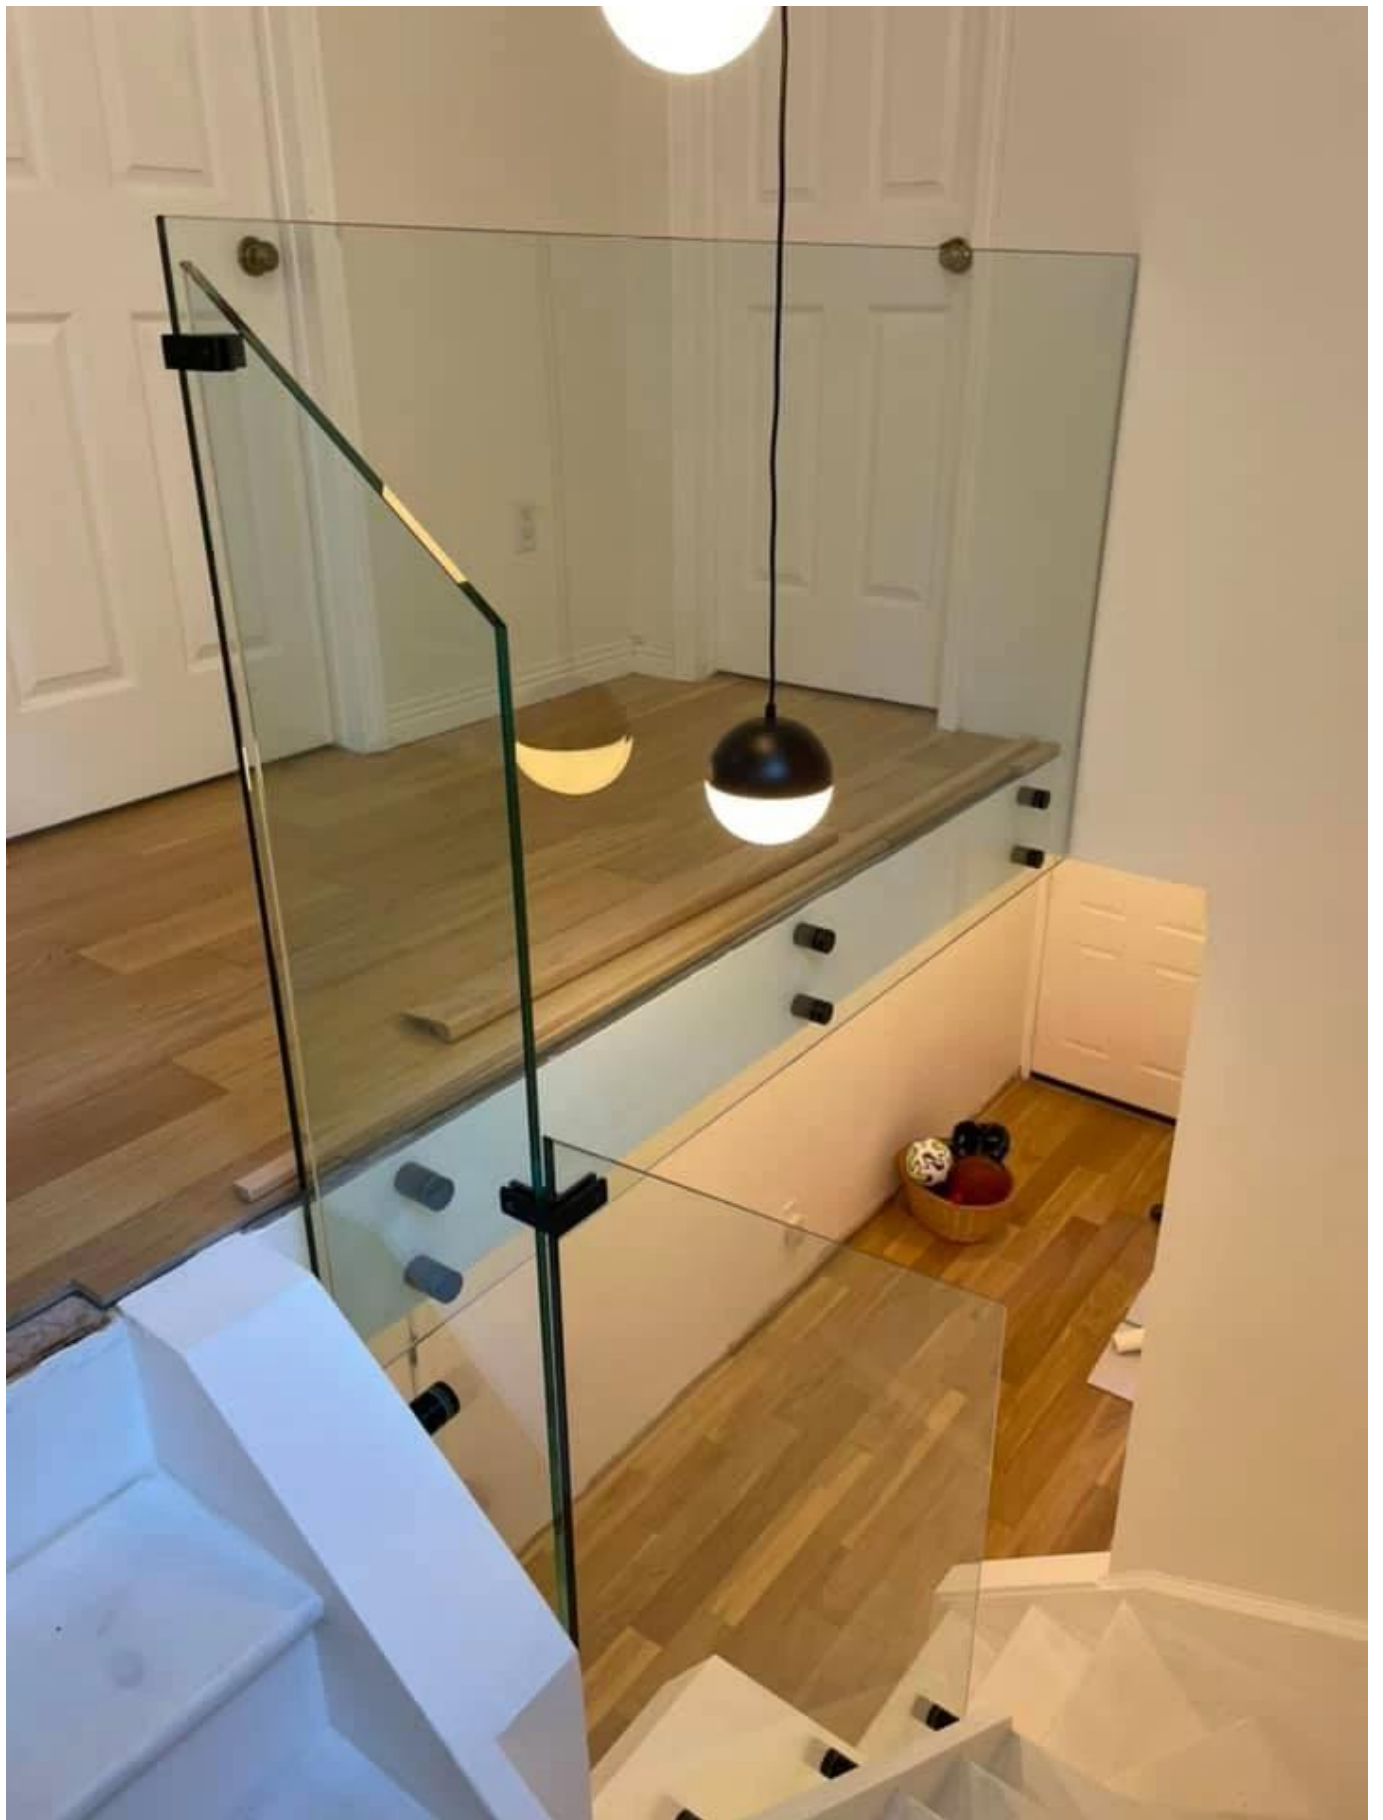

Suporte de vidro de Aço inoxidável para corrimãos

Primeiro nome	Suporte de vidro de aço inoxidável para corrimãos
Número do modelo:	SF-50
Diâmetro	50mm
Processo produtivo	Usinagem CNC
Material	Aço inoxidável 304/316.
Tudo feito	Cetim / espelho / preto
Instalação	parede de vidro montada
Para espessuras de vidro	10-19mm
Quantidade mínima.	10 peças por item

O Corrimão de vidro É uma barreira de segurança que está se tornando cada vez mais popular.

É principalmente uma grade de proteção que protege seus usuários contra quedas.

A **fixação pontual** Corrimão de vidro Possui diversas aplicações:

barreira de segurança de vidro para piscina e pátio

Balaustrada de vidro Varanda

Ancinho de escala de vidro

guarda-corpo de segurança para pouso ou loft.

Além do nosso **Grades de vidro em perfis**" gama, Kebil também oferece uma série de grades de vidro adaptado às suas necessidades : Ponto, fixação Fixação por grampo, fixação perfil lateral, moldura em cada lado, mensagens, etc...