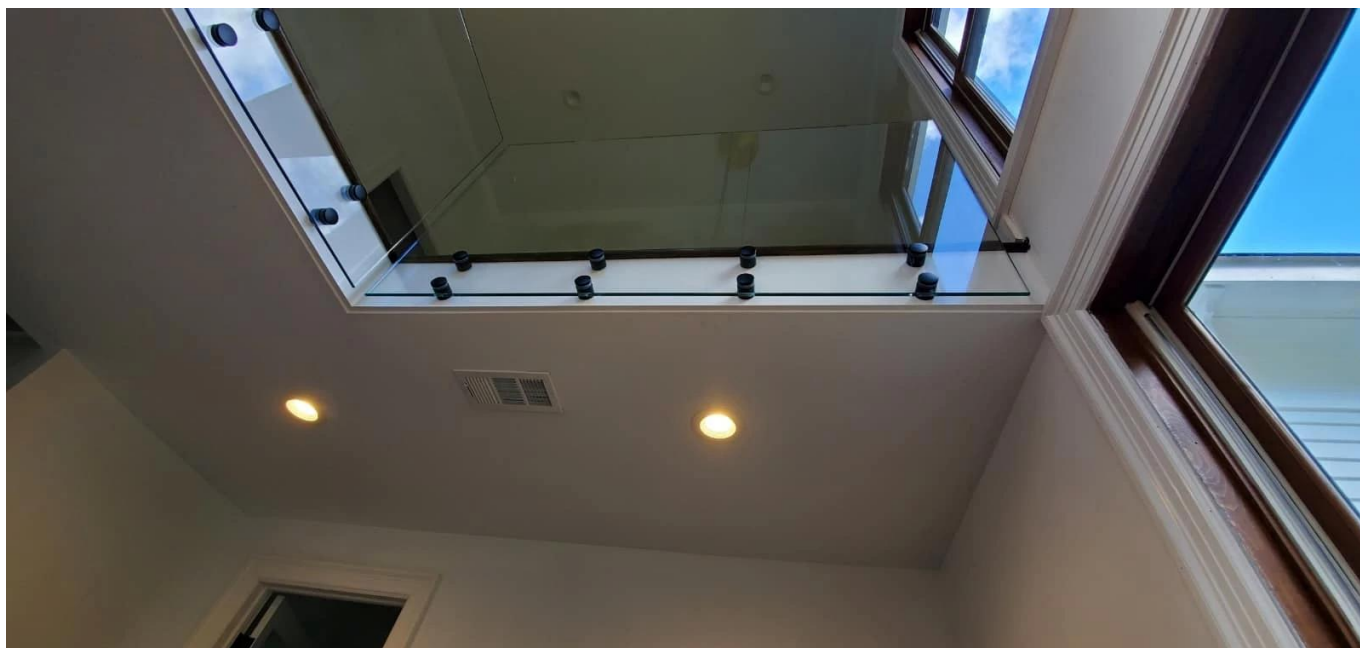

Suporte de vidro de Aço inoxidável para corrimãos

Primeiro nome	Suporte de vidro de aço inoxidável para corrimãos
Número do modelo:	SF-50
Diâmetro	50mm
Processo produtivo	Usinagem CNC
Material	Aço inoxidável 304/316.
Tudo feito	Cetim / espelho / preto
Instalação	parede de vidro montada
Para espessuras de vidro	10-19mm
Quantidade mínima.	10 peças por item

O Corrimão de vidro É uma barreira de segurança que está se tornando cada vez mais popular.

É principalmente uma grade de proteção que protege seus usuários contra quedas.

A **fixação pontual** Corrimão de vidro Possui diversas aplicações:

barreira de segurança de vidro para piscina e pátio

Balaustrada de vidro Varanda

Ancinho de escala de vidro

guarda-corpo de segurança para pouso ou loft.

Além do nosso **Grades de vidro em perfis**" gama, Kebil também oferece uma série de grades de vidro adaptado às suas necessidades : Ponto, fixação Fixação por grampo, fixação perfil lateral, moldura em cada lado, mensagens, etc...