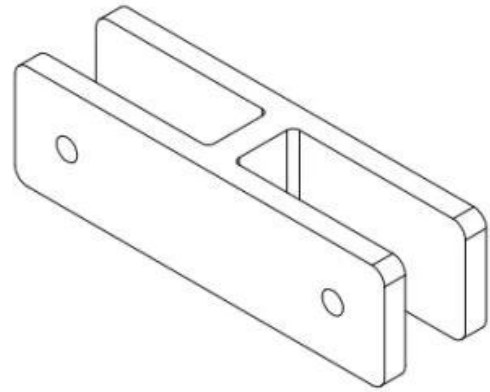

## Especificação do produto:

Nome do Produto	Copo de aço inoxidável para vidro 180 graus de vidro clips de braçadeira de vidro
Material	Aço inoxidável 316 ou 304
Acabamento de superfície	Cetim escovado, espelho polido, preto mate, preto, ouro etc.
Para espessura de vidro	10-12mm, outro vidro personalizado estão disponíveis
Montado	Vidro para vidro
Tipos de corrimão	Principalmente usado para corrimão de vidro sem moldura
Aplicativo	Esgrima de piscina, balcão de trilhos de vidro, etc.

## produtosmostrar:

**Desenho Técnico:**

Glass TO GLASS HOLDER 180°

**Fotos de Porduction:**

**Fotos do projeto:**

**Contatoem formação:**

**Se você tem alguma dúvida para eles, sinta-se à vontade para entrar em contato comigo.**