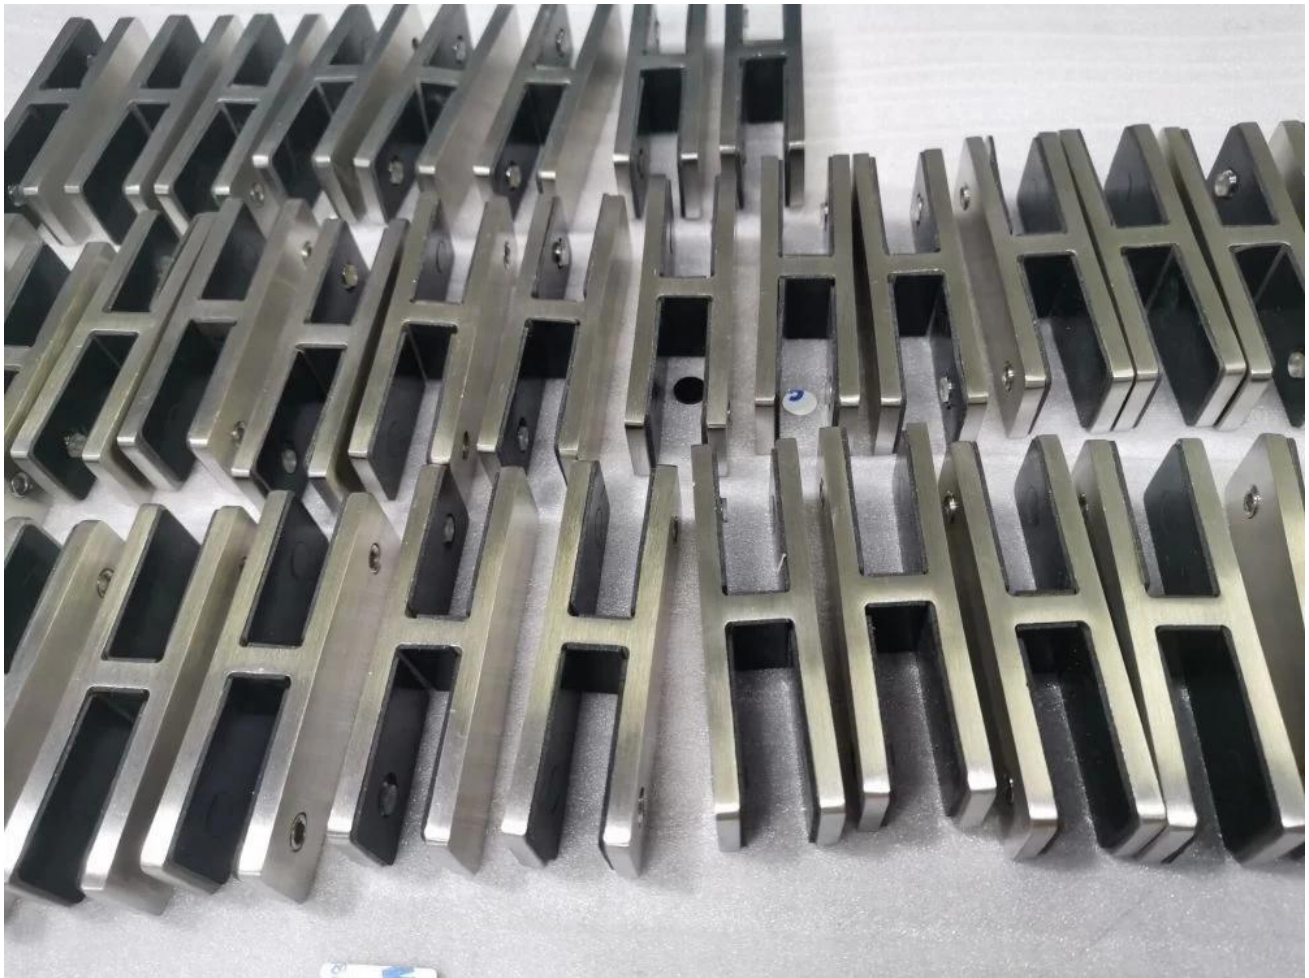

## Especificação do produto:

Nome do Produto	Copo de aço inoxidável para vidro 180 graus de vidro clips de braçadeira de vidro
Material	Aço inoxidável 316 ou 304
Acabamento de superfície	Cetim escovado, espelho polido, preto mate, preto, ouro etc.
Para espessura de vidro	10-12mm, outro vidro personalizado estão disponíveis
Montado	Vidro para vidro
Tipos de corrimão	Principalmente usado para corrimão de vidro sem moldura
Aplicativo	Esgrima de piscina, balcão de trilhos de vidro, etc.

## produtosmostrar:

**Desenho Técnico:**

Glass TO GLASS HOLDER 180°

**Fotos de Porduction:**

**Fotos do projeto:**

**Contatoem formação:**

**Se você tem alguma dúvida para eles, sinta-se à vontade para entrar em contato comigo.**