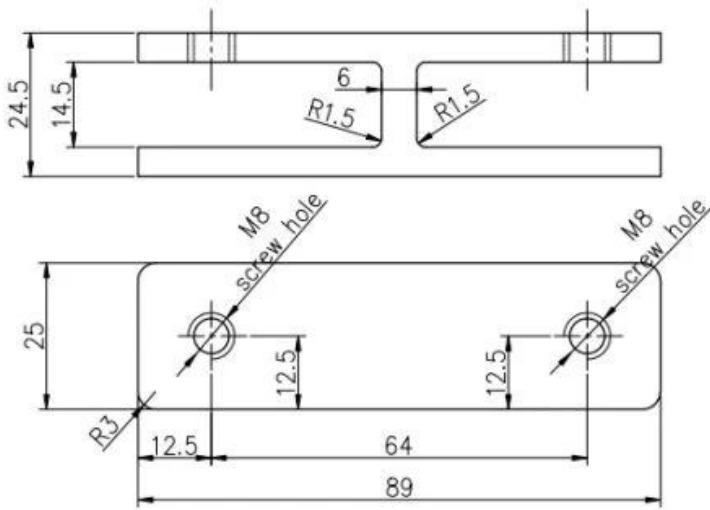

## Especificação do produto:

Nome do Produto	Copo de aço inoxidável para vidro 180 graus de vidro clips de braçadeira de vidro
Material	Aço inoxidável 316 ou 304
Acabamento de superfície	Cetim escovado, espelho polido, preto mate, preto, ouro etc.
Para espessura de vidro	10-12mm, outro vidro personalizado estão disponíveis
Montado	Vidro para vidro
Tipos de corrimão	Principalmente usado para corrimão de vidro sem moldura
Aplicativo	Esgrima de piscina, balcão de trilhos de vidro, etc.

## produtosmostrar:

**Desenho Técnico:**

Glass TO GLASS HOLDER 180°

**Fotos de Porduction:**

**Fotos do projeto:**

**Contatoem formação:**

**Se você tem alguma dúvida para eles, sinta-se à vontade para entrar em contato comigo.**