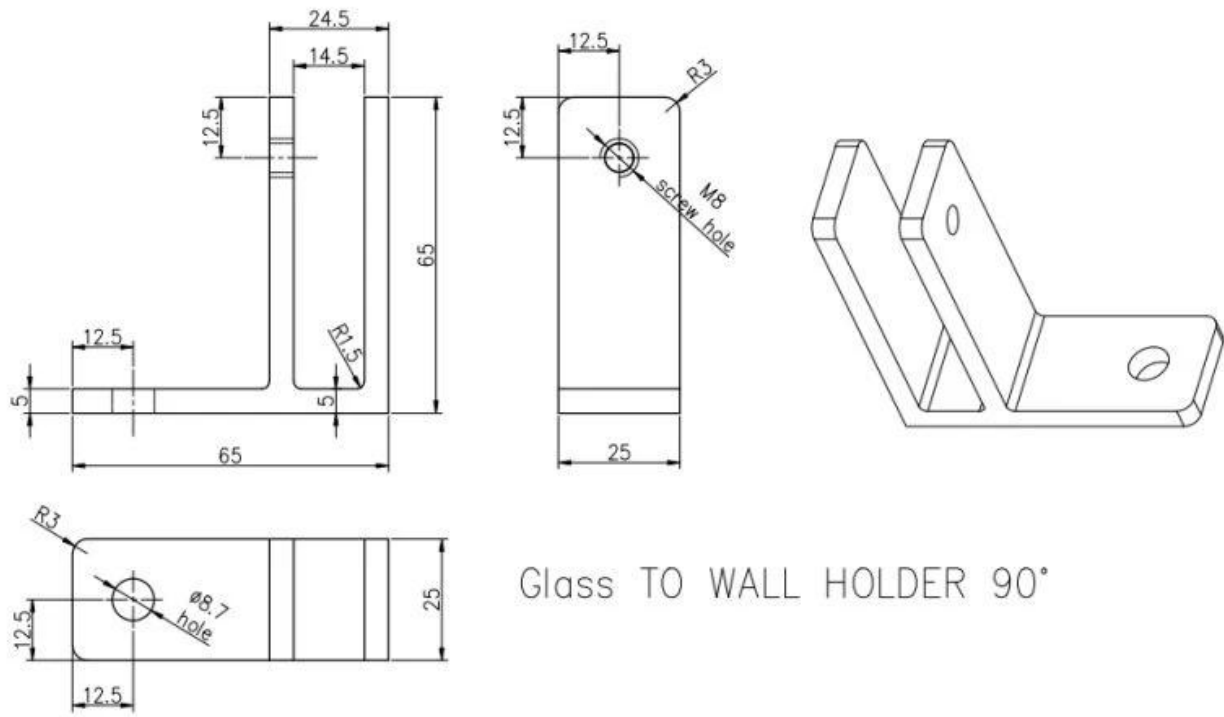

Especificação do produto:

Nome do Produto	Copo de aço inoxidável para parede de 90 graus de vidro cliques de braçadeira de canto
Material	Aço inoxidável 316 ou 304
Acabamento de superfície	Cetim escovado, espelho polido, preto mate, preto, ouro etc.
Para espessura de vidro	10-12mm, outro vidro personalizado estão disponíveis
Montado	Vidro para parede
Tipos de corrimão	Principalmente usado para corrimão de vidro sem moldura
Aplicativo	Esgrima de piscina, balcão de trilhos de vidro, etc.

produtosmostrar:

Desenho Técnico:

Glass TO WALL HOLDER 90°

Fotos de Porduction:

Contatoem formação:

Se você tem alguma dúvida para eles, sinta-se à vontade para entrar em contato comigo.

Wendy.

E-mail: sales04@launch-china.cn.