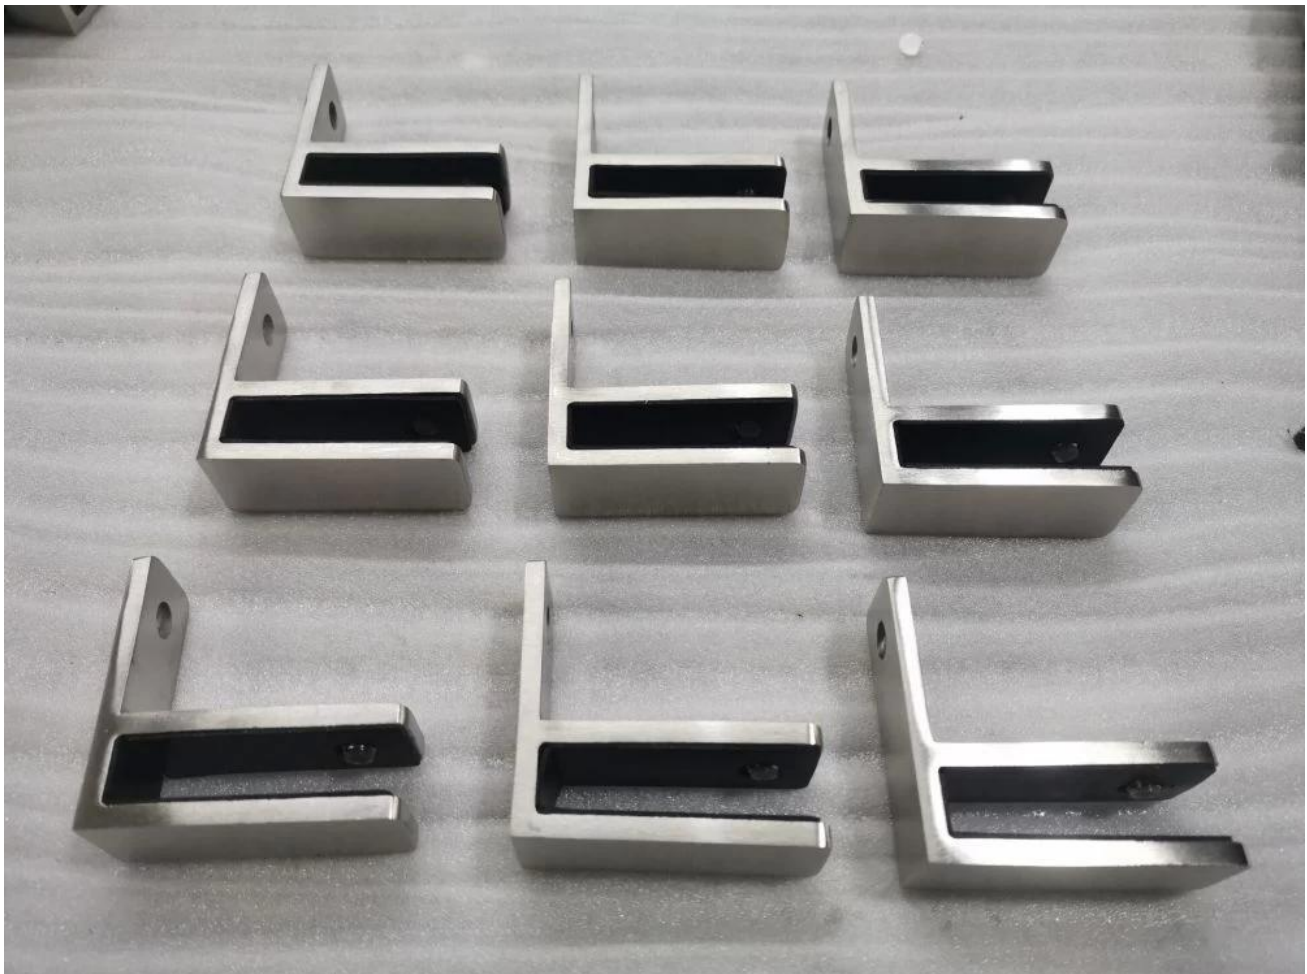

Especificação do produto:

Nome do Produto	Copo de aço inoxidável para parede de 90 graus de vidro cliques de braçadeira de canto
Material	Aço inoxidável 316 ou 304
Acabamento de superfície	Cetim escovado, espelho polido, preto mate, preto, ouro etc.
Para espessura de vidro	10-12mm, outro vidro personalizado estão disponíveis
Montado	Vidro para parede
Tipos de corrimão	Principalmente usado para corrimão de vidro sem moldura
Aplicativo	Esgrima de piscina, balcão de trilhos de vidro, etc.

produtosmostrar:

Desenho Técnico:

Glass TO WALL HOLDER 90°

Fotos de Porduction:

Contatoem formação:

Se você tem alguma dúvida para eles, sinta-se à vontade para entrar em contato comigo.

Wendy.

E-mail: sales04@launch-china.cn.