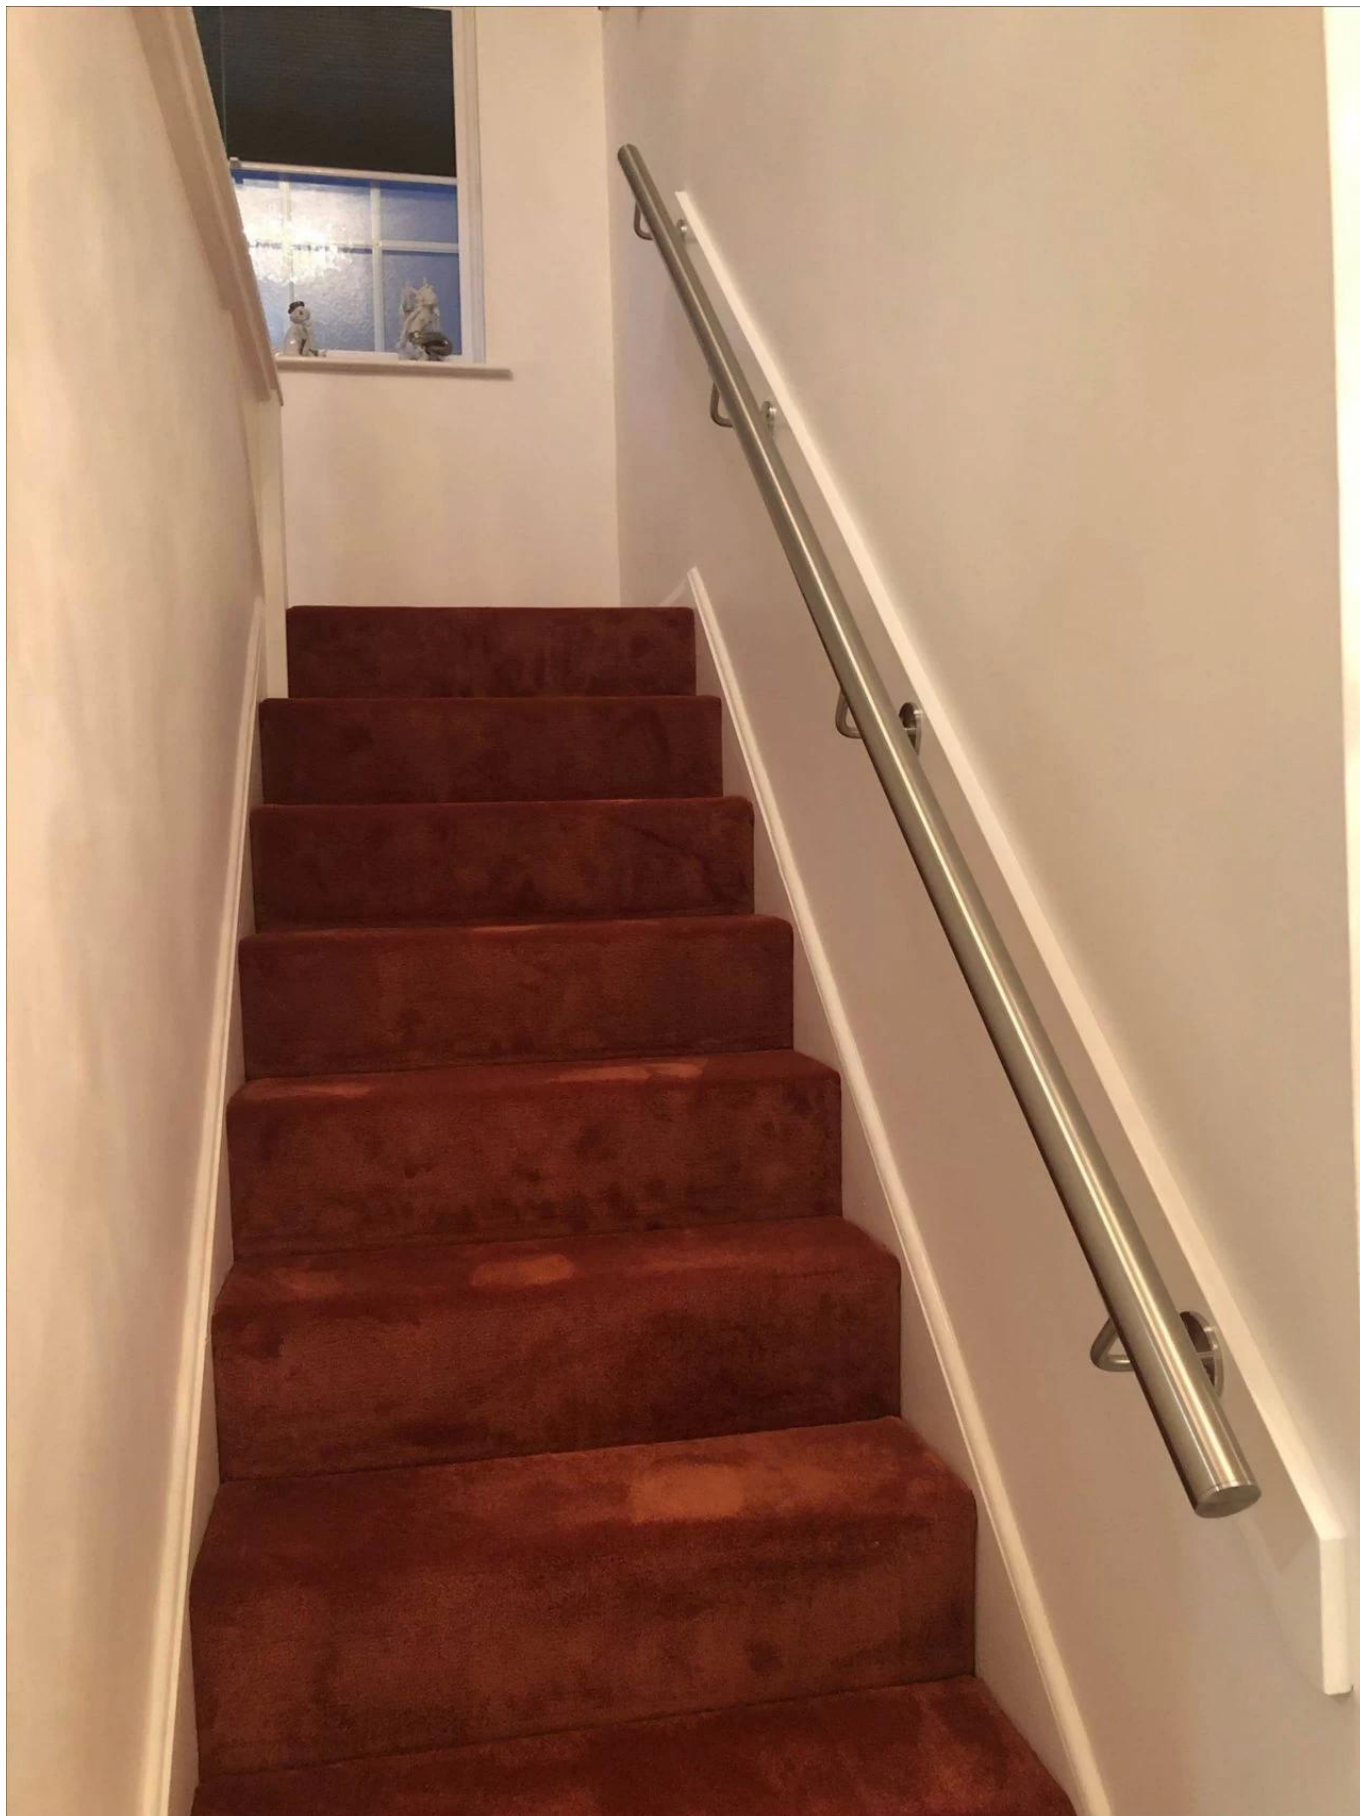

Obrigado pela sua visita, qualquer interesse ou precisa, por favor entre em contato comigo livremente:

Wendy.: sales04@launch-china.cn.