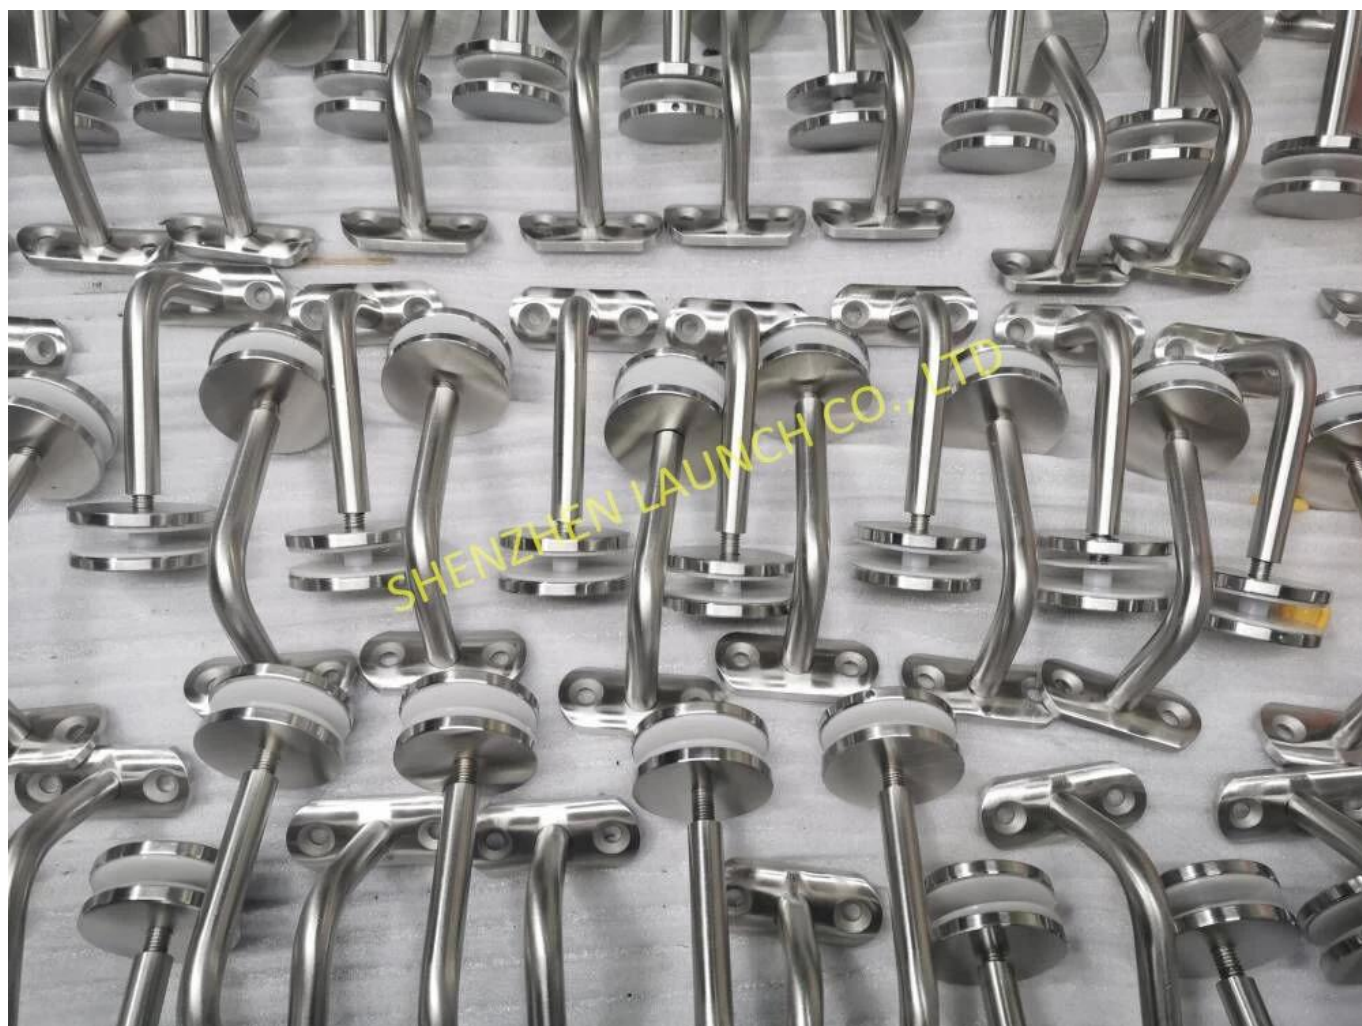

Copo de aço inoxidável para suporte de corrimão redondo

1. G.trilhos de lass aço inoxidável parede montada suporte de corrimão Descrita :

- Material: aço inoxidável 304/316
- Acabamento: cetim / espelho polido / preto
- Para tubo redondo e quadrado / 40x40 / 50x50 / 42.4 / 50.8mm tubo
- Espessura de vidro: 6-19mm

2. Vários tipos Corrimão de aço inoxidável parede de aço inoxidável suporte de corrimão :

1). Modelo No.P703R corrimão de vidro de aço inoxidável parede montada suporte de corrimão

2). Modelo No.P706 corrimão de vidro aço inoxidável parede montada suporte de corrimão

3). Modelo nºP707. Corrimão de aço inoxidável parede de aço inoxidável suporte de corrimão

4). Modelo No.P708. Corrimão de aço inoxidável parede de aço inoxidável suporte de corrimão

3. Corrimão de aço inoxidável parede de aço inoxidável suporte de corrimão Foto para sua referência