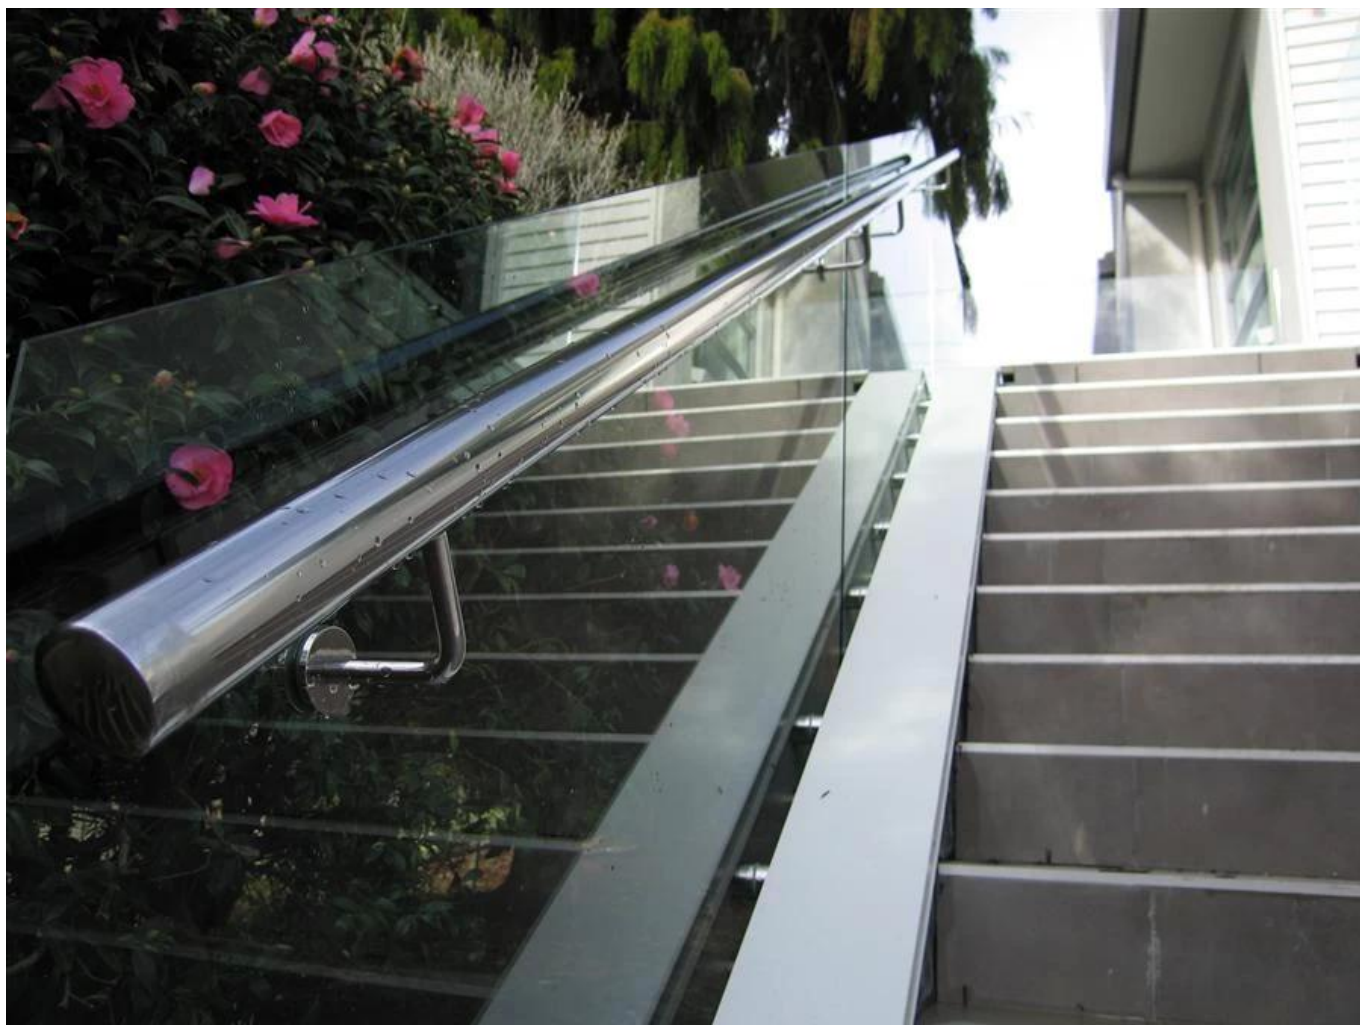

Copo de aço inoxidável para suporte de corrimão redondo

1. G.trilhos de lass aço inoxidável parede montada suporte de corrimão Descrita :

- Material: aço inoxidável 304/316
- Acabamento: cetim / espelho polido / preto
- Para tubo redondo e quadrado / 40x40 / 50x50 / 42.4 / 50.8mm tubo
- Espessura de vidro: 6-19mm

;
Projeto exterior de suporte de suporte de corrimão ajustável :

Shenzhen Launch Co., Ltd

Projeto de escadaria moderno exterior do projeto exterior do suporte do suporte do corrimão :

Corrigido suporte de corrimão no projeto de escadaria de design de parede :