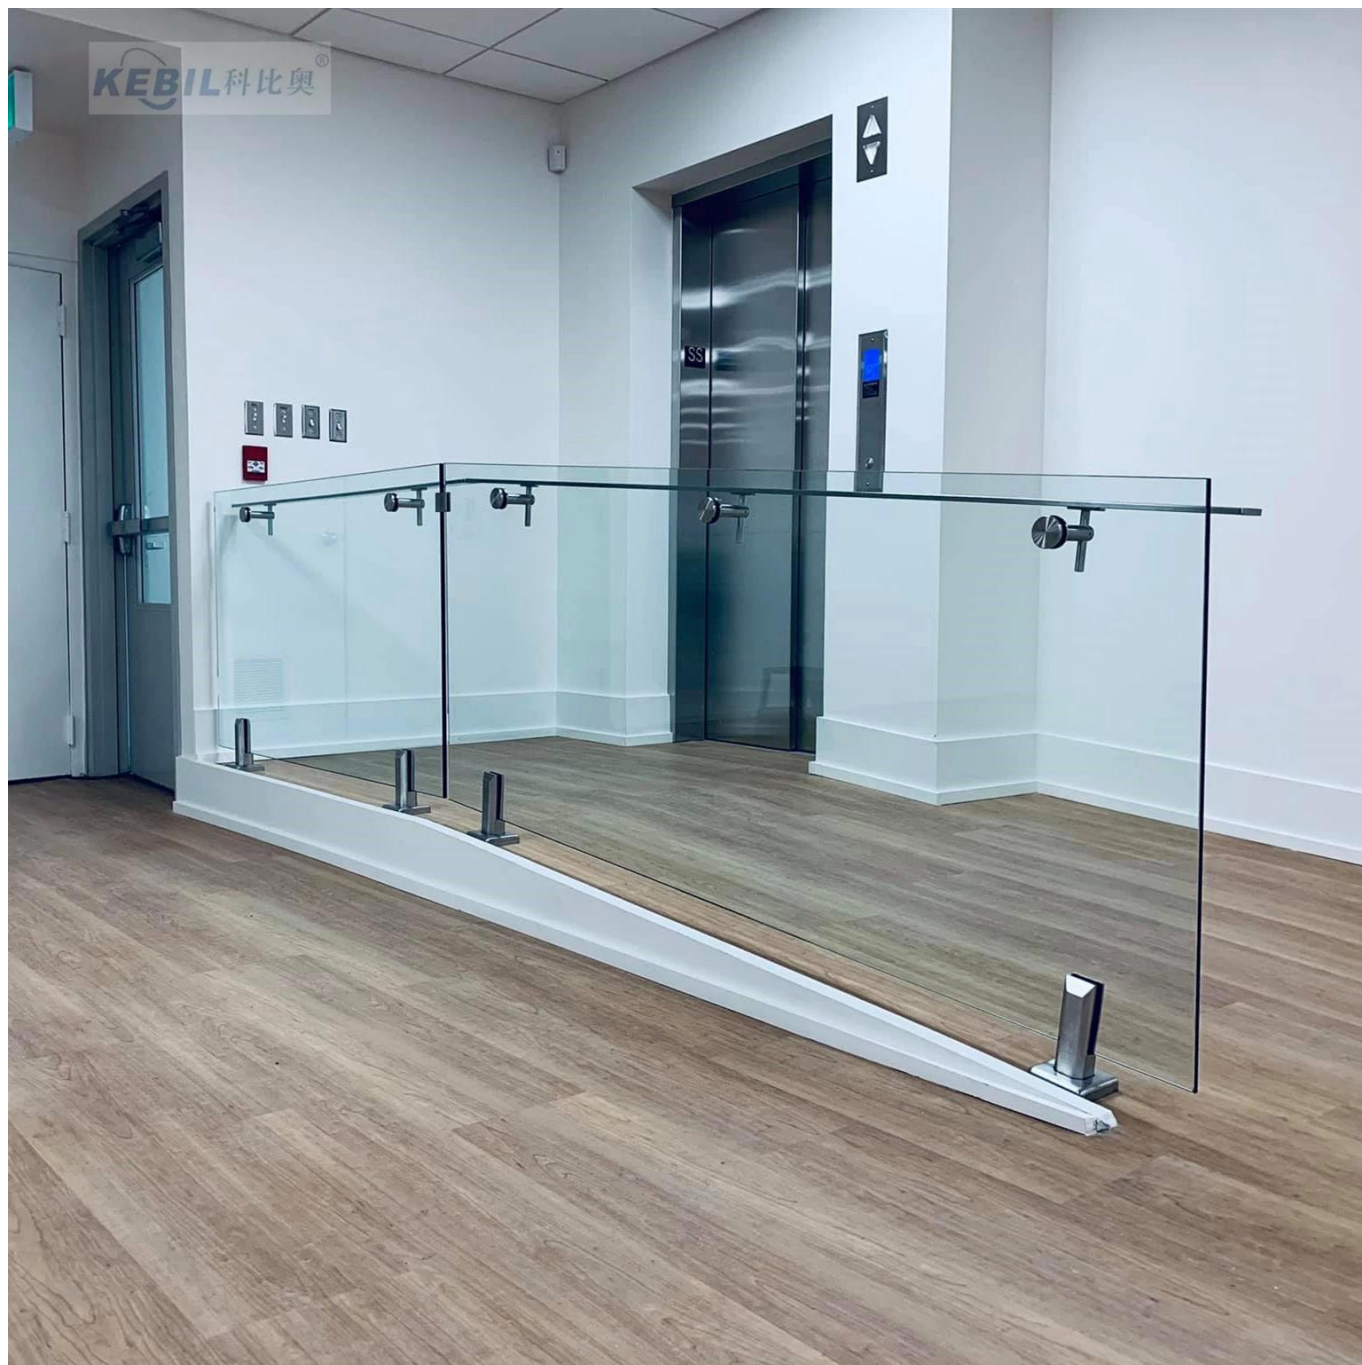

Suporte de corrimão de aço inoxidável Corrimão de vidro para escada Suporte de corrimão

1. Suporte de corrimão montado na parede de corrimão de aço inoxidável

Descrição:

- Material: aço inoxidável 304/316
- Acabamento: Cetim / Espelho polido / preto
- Para tubo redondo e quadrado / tubo 40x40 / 50x50 / 42,4 / 50,8 mm
- Espessura do vidro: 6-19 mm

2. Vários tipos suporte de corrimão montado em parede de aço inoxidável para corrimão de vidro

:

1). Modelo No.P703R para corrimão de vidro de aço inoxidável suporte de corrimão montado na parede

2). Suporte de corrimão de parede de aço inoxidável de grade de vidro modelo No.P706

3). Modelo No. P707 suporte de corrimão montado em parede de aço inoxidável para corrimão de vidro

4). Modelo No. P708 suporte de corrimão montado em parede de aço inoxidável para corrimão de vidro

3 - suporte de corrimão montado em parede de aço inoxidável para corrimão de vidro foto para sua referência :