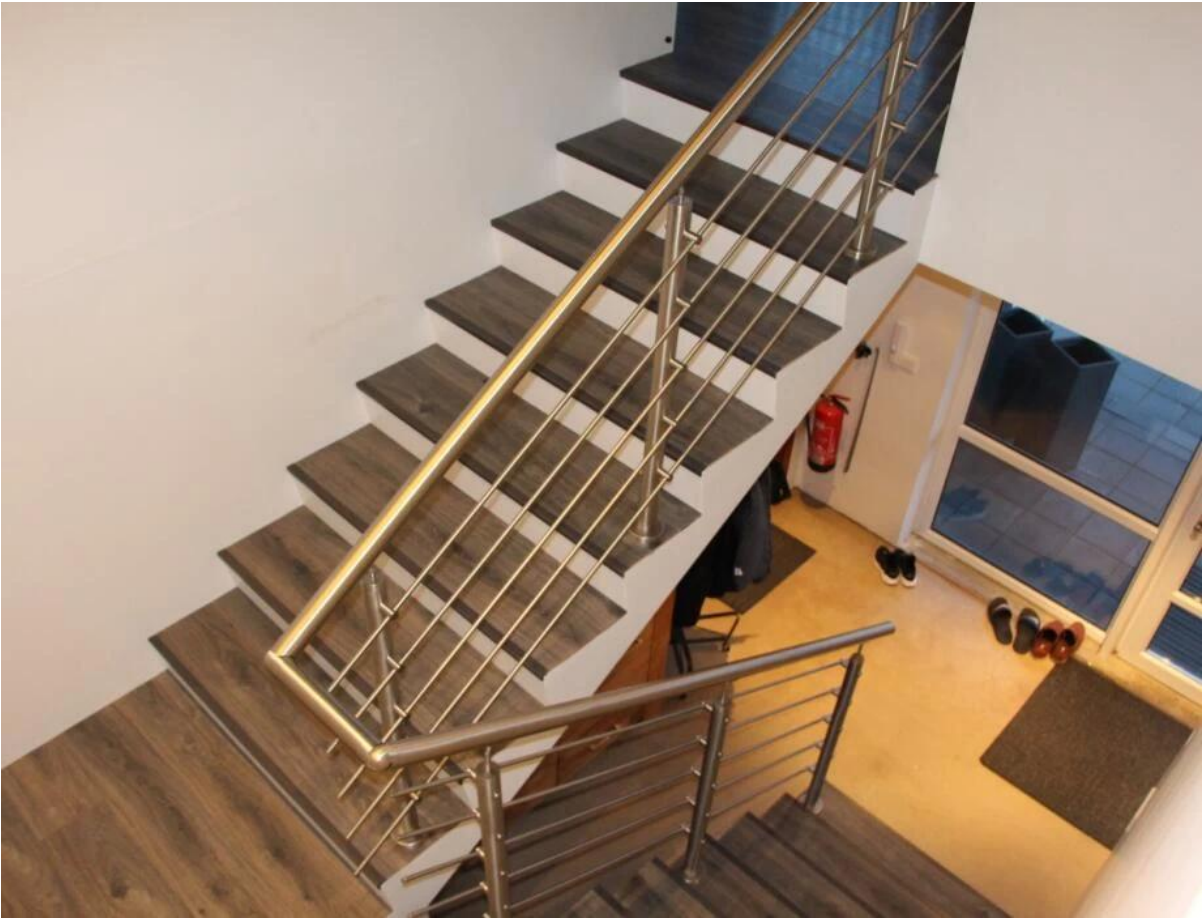

Aço inoxidável [Corrimão da barra transversal do corrimão](#) para escadas interiores

Descrição do Produto

Produto Namim	Trilhos da barra transversal do corrimão do aço inoxidável para escadas interiores
Material	Aço inoxidável 304/316
Terminar	Espelho polido ou acetinado escovado
Titular da barra	Para tubo de diâmetro 12mm
Altura	1000mm ou altura dos clientes
Poste de balaustrada	Diâmetro 50,8 mm, espessura de parede de 1,5 mm. 5 corridas ou como por exigências de clientes
Ttrilho op	Tubo de 50,8 mm de diâmetro com suporte de corrimão ajustável
Montagem	Montagem em superfície, montagem de broca
Mínimo Quantidade da ordem	uma pedaço
Amostra	Disponível para verificar qualidade e acabamento antes do pedido
Inspeção de fábrica	acessível
Vendido como um kit	Sim, pronto para instalar. (Pode ser vendido individualmente também.)
Certificado	Sim, matende e excede os requisitos de carga do trilho de proteção
OME & Serviço ODM	UMAdisponível
Aplicação	Escada interior, varanda, baralho corrimão

Cross Bar Stairs Railing Detalhes

3 tipos corrimão corrimão crossbar disponível.

LCH-101

LCH-102

Fotos de corrimão de corrimão

Trilhos da barra transversal para projetos de escadas interiores

Nós somos fábrica com formação técnica, poderia projetar para projetos do cliente de acordo com a idéia do cliente e medições. Desenho técnico será oferecido antes da produção.

Cross Bar Railings Handrail Embalagem

1. Um pedaço em um saco plástico de bolhas, em seguida, em uma caixa de papelão, 2-4 peças em uma caixa.

2. Ou embalagem como requesements dos clientes

Perguntas frequentes