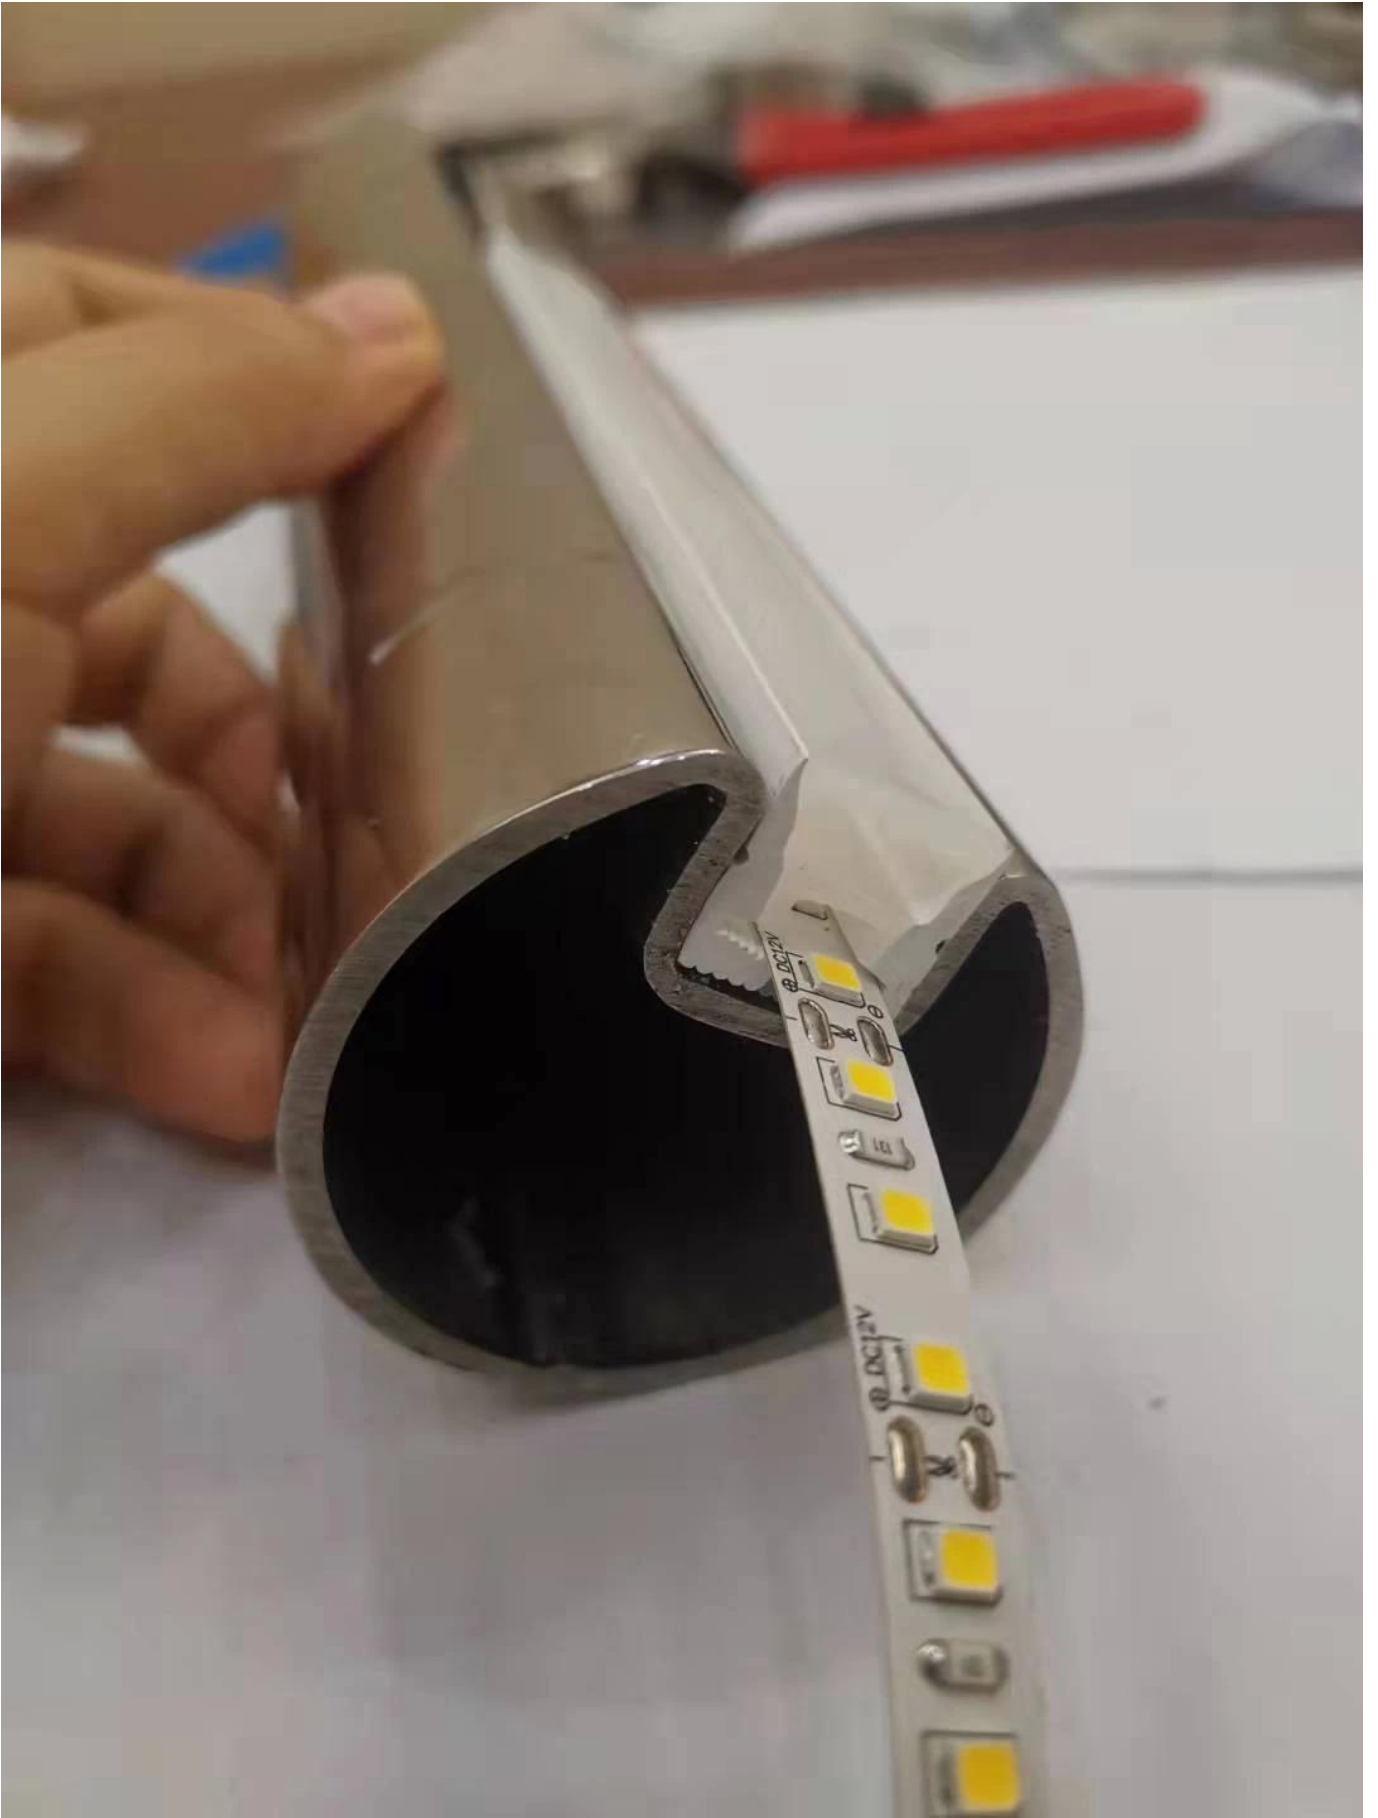

Corrimão de luz CONDUZIU de aço inoxidável para escadas

Componente	Especificação	Material	Superfície
Corrimão	Φ50,8*1,5mm Φ42,4*1,5mm Φ38,1*1,5mm Φ25,4*1,5mm	SUS304 SUS316	Cetim Espelho Preto
No suporte de parede	Adequado para o tubo de corrimão correspondente	SUS304 SUS316	Cetim Espelho Preto
Luz LED	pode ser alterado de acordo com seus pedidos	LED	Claro

Corrimão Slot Tubos:

Disponíveis cores para LED luz:

Bem-vindo para contatar nos para mais informações:

Véspera

E-mail: sales03@launch-china.cn

HP/WhatsApp: 8613686807796