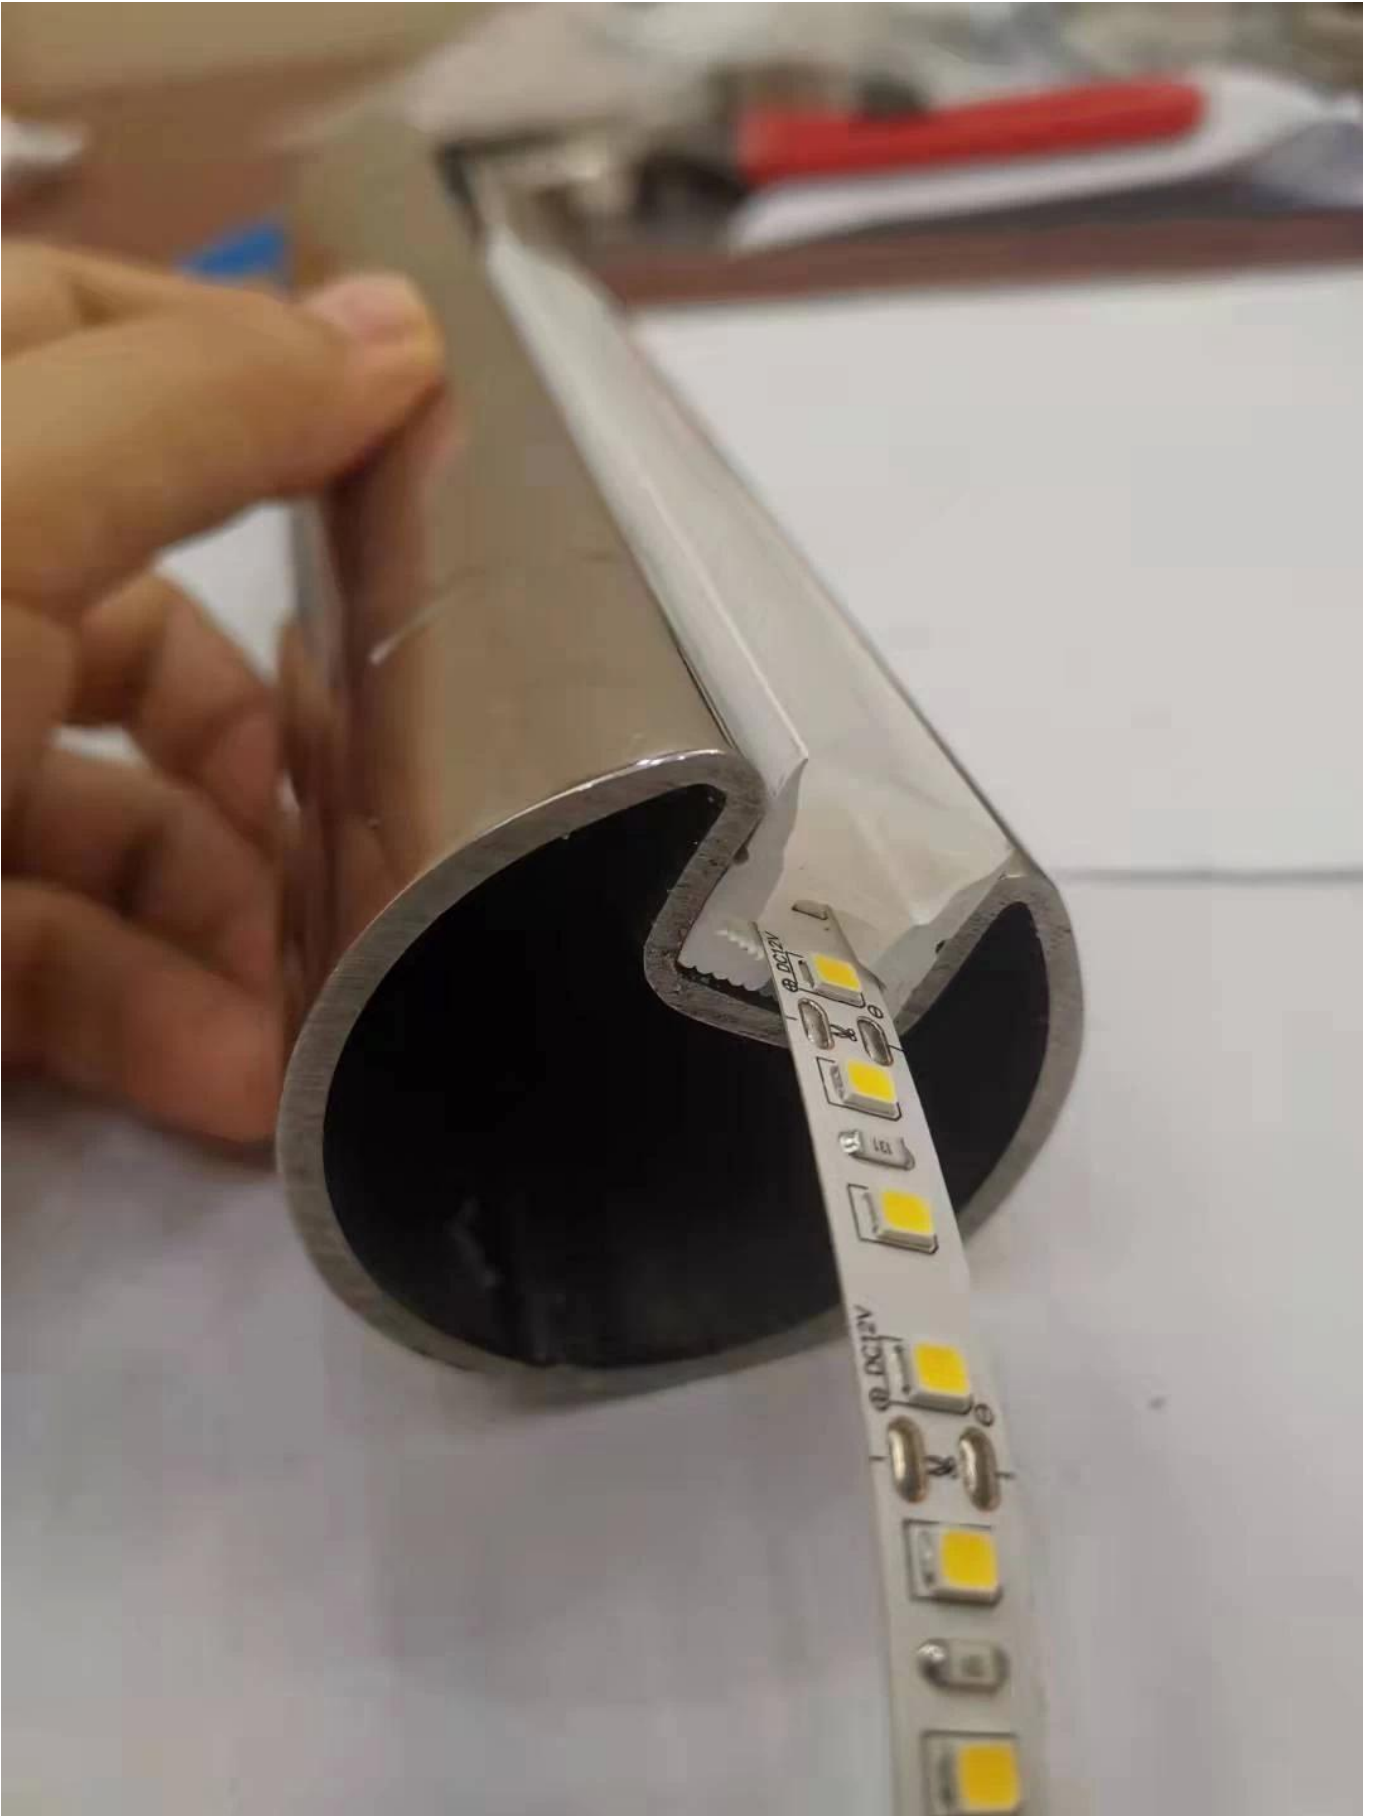

Corrimão de luz CONDUZIU de aço inoxidável para escadas

Componente	Especificação	Material	Superfície
Corrimão	Φ50,8*1,5mm Φ42,4*1,5mm Φ38,1*1,5mm Φ25,4*1,5mm	SUS304 SUS316	Cetim Espelho Preto
No suporte de parede	Adequado para o tubo de corrimão correspondente	SUS304 SUS316	Cetim Espelho Preto
Luz LED	pode ser alterado de acordo com seus pedidos	LED	Claro

Corrimão Slot Tubos:

Disponíveis cores para LED luz:

Bem-vindo para contatar nos para mais informações:

Véspera

E-mail: sales03@launch-china.cn

HP/WhatsApp: 8613686807796