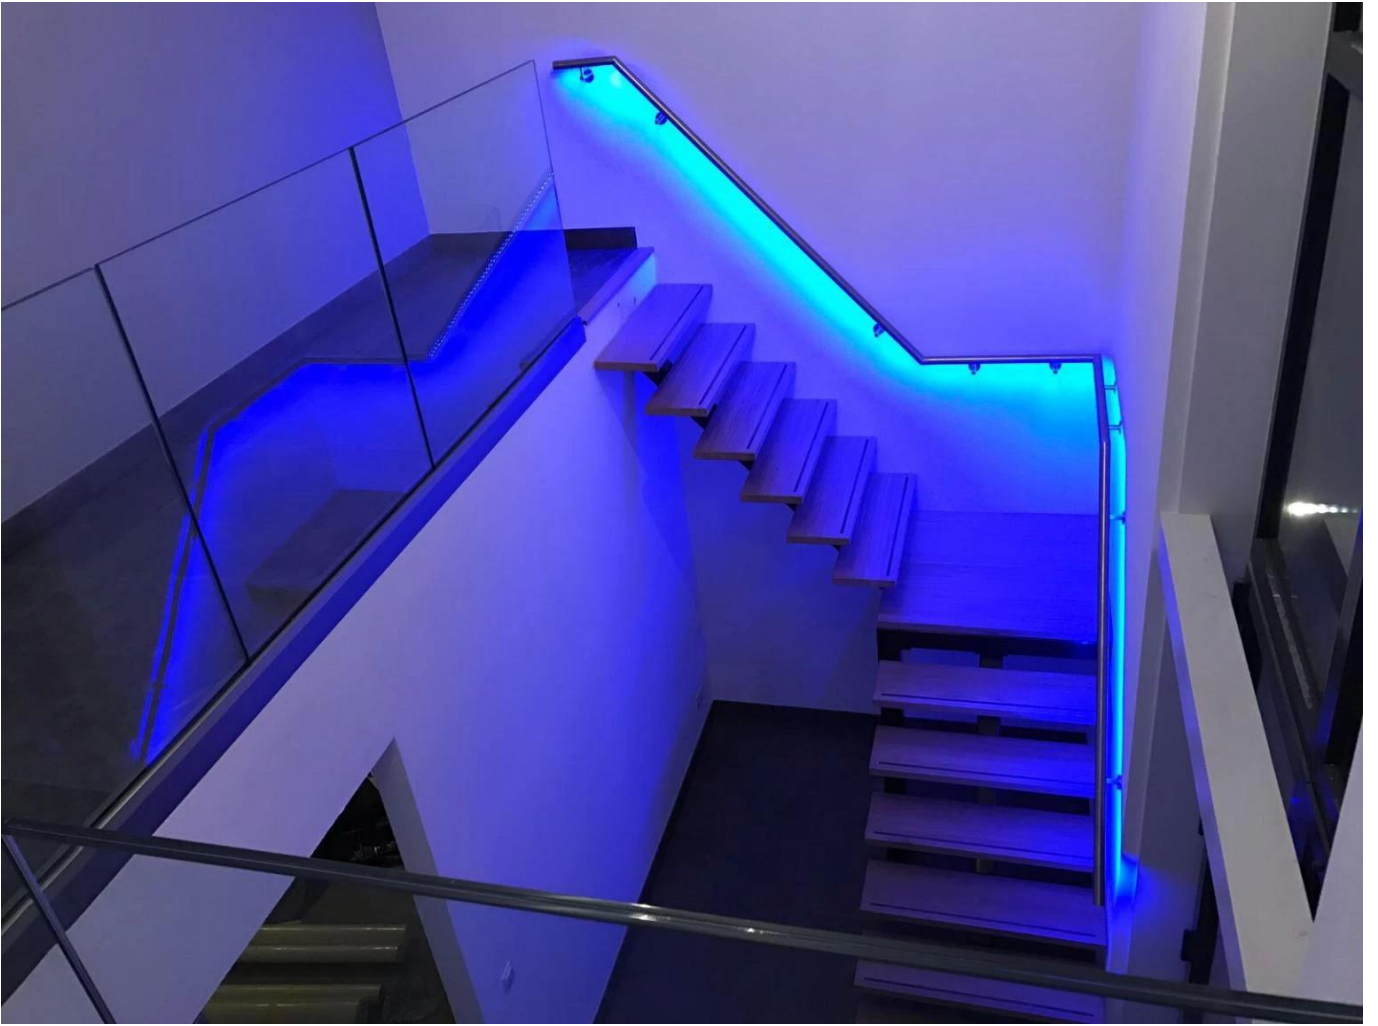

Corrimão de luz CONDUZIU de aço inoxidável para escadas

Componente	Especificação	Material	Superfície
Corrimão	Φ50,8*1,5mm Φ42,4*1,5mm Φ38,1*1,5mm Φ25,4*1,5mm	SUS304 SUS316	Cetim Espelho Preto
No suporte de parede	Adequado para o tubo de corrimão correspondente	SUS304 SUS316	Cetim Espelho Preto
Luz LED	pode ser alterado de acordo com seus pedidos	LED	Claro