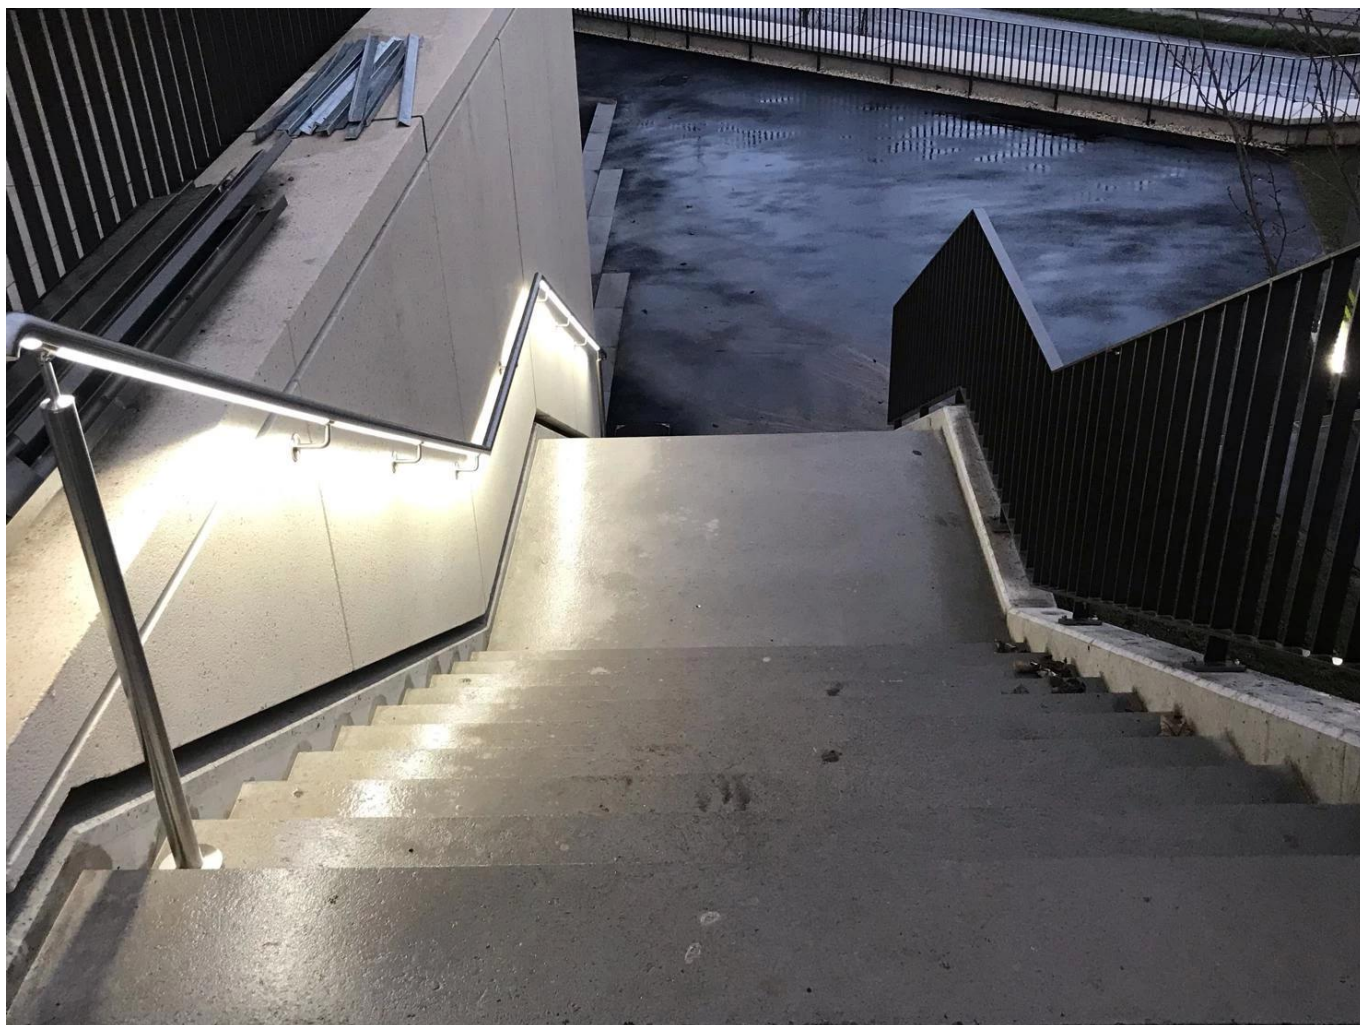

Corrimão de luz CONDUZIU de aço inoxidável para escadas

Componente	Especificação	Material	Superfície
Corrimão	Φ50,8*1,5mm Φ42,4*1,5mm Φ38,1*1,5mm Φ25,4*1,5mm	SUS304 SUS316	Cetim Espelho Preto
No suporte de parede	Adequado para o tubo de corrimão correspondente	SUS304 SUS316	Cetim Espelho Preto
Luz LED	pode ser alterado de acordo com seus pedidos	LED	Claro

Corrimão Slot Tubos:

Disponíveis cores para LED luz:

Bem-vindo para contatar nos para mais informações:

Véspera

E-mail: sales03@launch-china.cn

HP/WhatsApp: 8613686807796