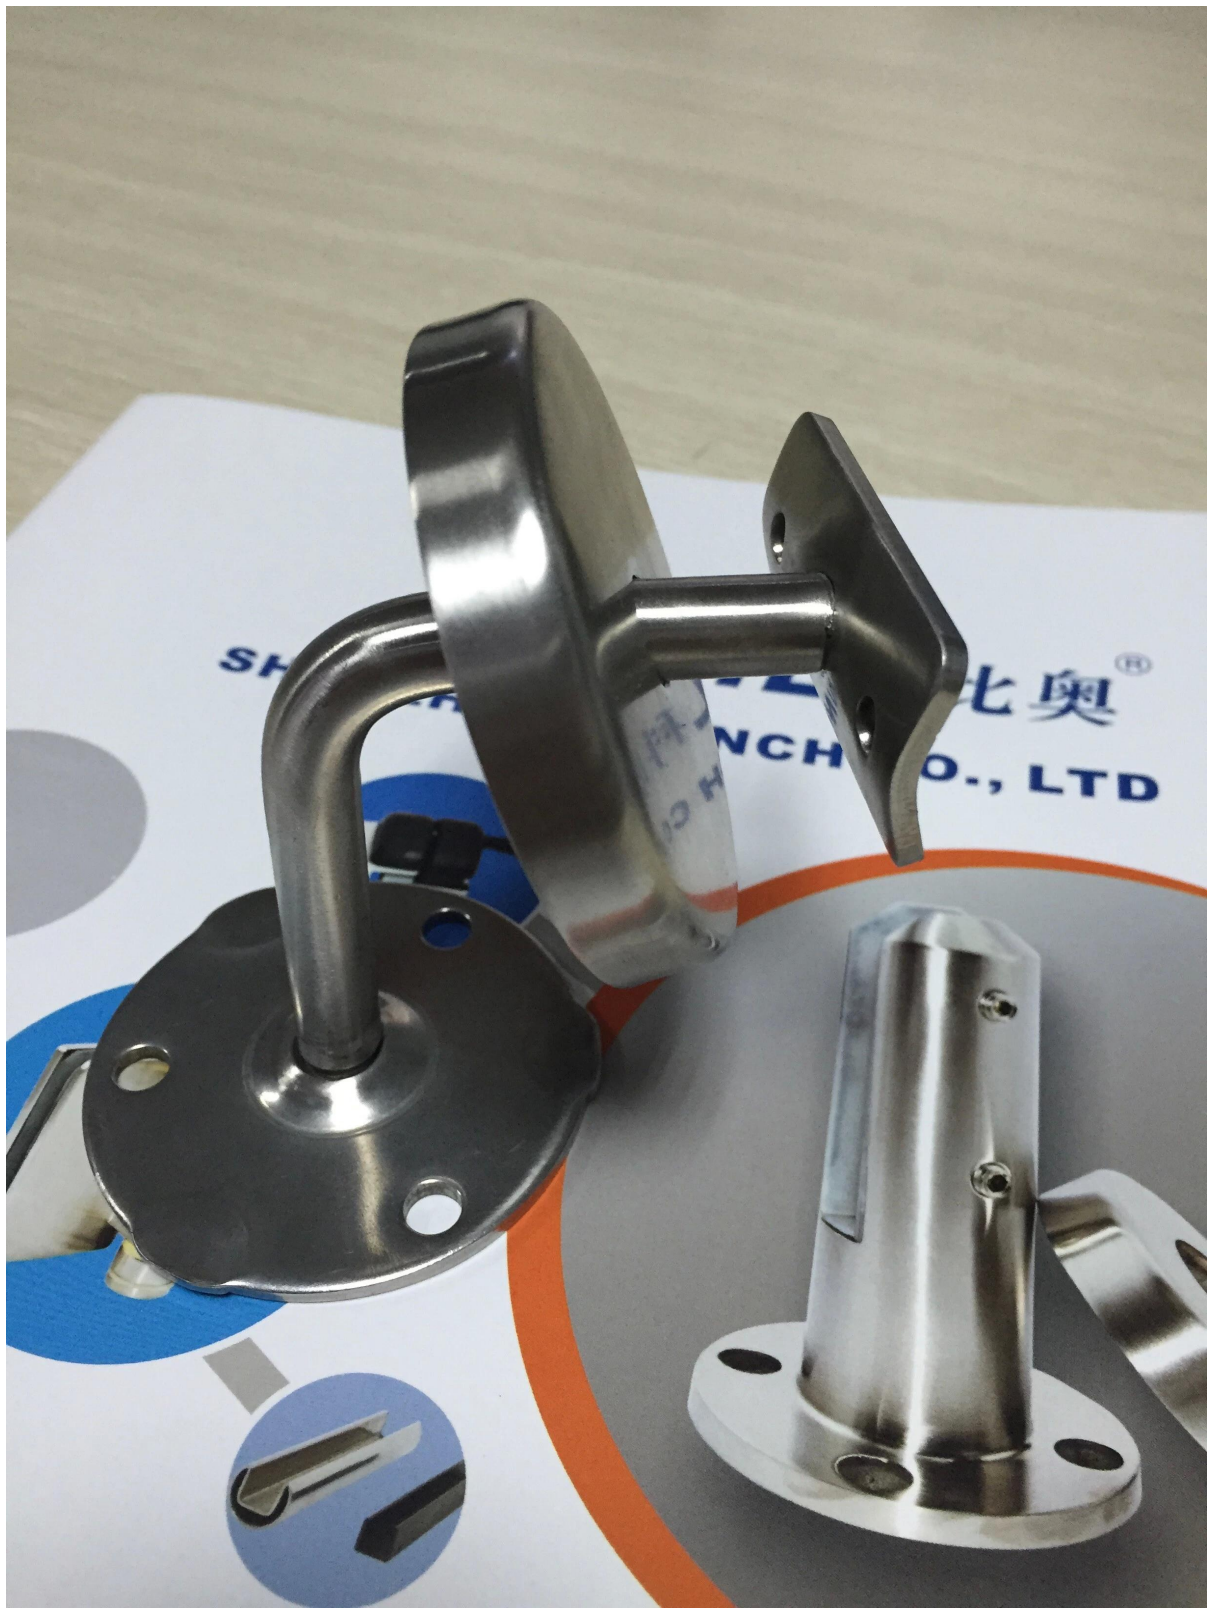

# Corrimão De Aço Inoxidável 316 Suporte de corrimão montado na parede

## Descrição do Produto

---

Produto Namim	Corrimão em aço inoxidável 316 wall mounted corrimão bracket
Material	Aço inoxidável 304 ou 316
Terminar	Espelho polido ou acetinado escovado
Montagem	Suporte de corrimão montado na parede
Modelo não.	P703R
Placa adaptadora	Placa adaptadora de raio e placa adaptadora plana ambos disponíveis
Eunstalação	Instale na parede para apoiar o tubo de corrimão redondo ou plano.
Aplicação	Suporte de corrimão de parede para corrimão de aço inoxidável, varanda, escadas, corrimão de convés
MOQ	Sem limite. Poderia pedir como por sua exigência do trabalho.
Amostra	Disponível para verificar qualidade antes do pedido
Inspeção de fábrica	acessível
Embalagem de segurança	Saco plástico de bolhas - caixa de cartão - caixa
OME & Serviço ODM	UMAdisponível
Suporte de corrimão personalizado	UMAdisponível. Nós somos fábrica.

## Detalhes do Suporte para Corrimão Montado na Parede

---

Suporte tecnico de suporte de corrimão montado na parede

新编号	旧编号	A	B	C	D	E
P703R	SBT-38/43	65	60	70	12	R-21.5

Todos os suportes de corrimão que nós fornecemos