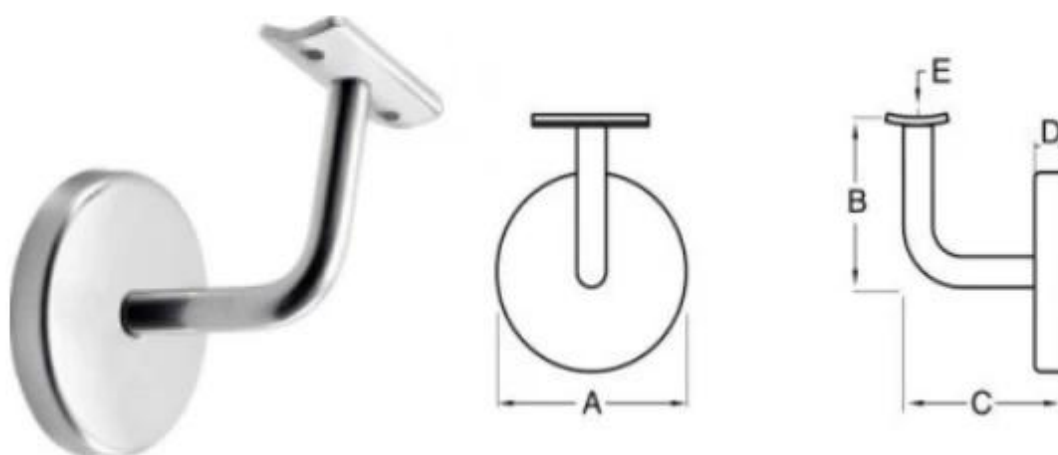

# Corrimão De Aço Inoxidável 316 Suporte de corrimão montado na parede

## Descrição do Produto

---

Produto Namim	Corrimão em aço inoxidável 316 wall mounted corrimão bracket
Material	Aço inoxidável 304 ou 316
Terminar	Espelho polido ou acetinado escovado
Montagem	Suporte de corrimão montado na parede
Modelo não.	P703R
Placa adaptadora	Placa adaptadora de raio e placa adaptadora plana ambos disponíveis
Eunstalação	Instale na parede para apoiar o tubo de corrimão redondo ou plano.
Aplicação	Suporte de corrimão de parede para corrimão de aço inoxidável, varanda, escadas, corrimão de convés
MOQ	Sem limite. Poderia pedir como por sua exigência do trabalho.
Amostra	Disponível para verificar qualidade antes do pedido
Inspeção de fábrica	acessível
Embalagem de segurança	Saco plástico de bolhas - caixa de cartão - caixa
OME & Serviço ODM	UMAdisponível
Suporte de corrimão personalizado	UMAdisponível. Nós somos fábrica.

## Detalhes do Suporte para Corrimão Montado na Parede

---

Suporte tecnico de suporte de corrimão montado na parede

新编号	旧编号	A	B	C	D	E
P703R	SBT-38/43	65	60	70	12	R-21.5

Todos os suportes de corrimão que nós fornecemos