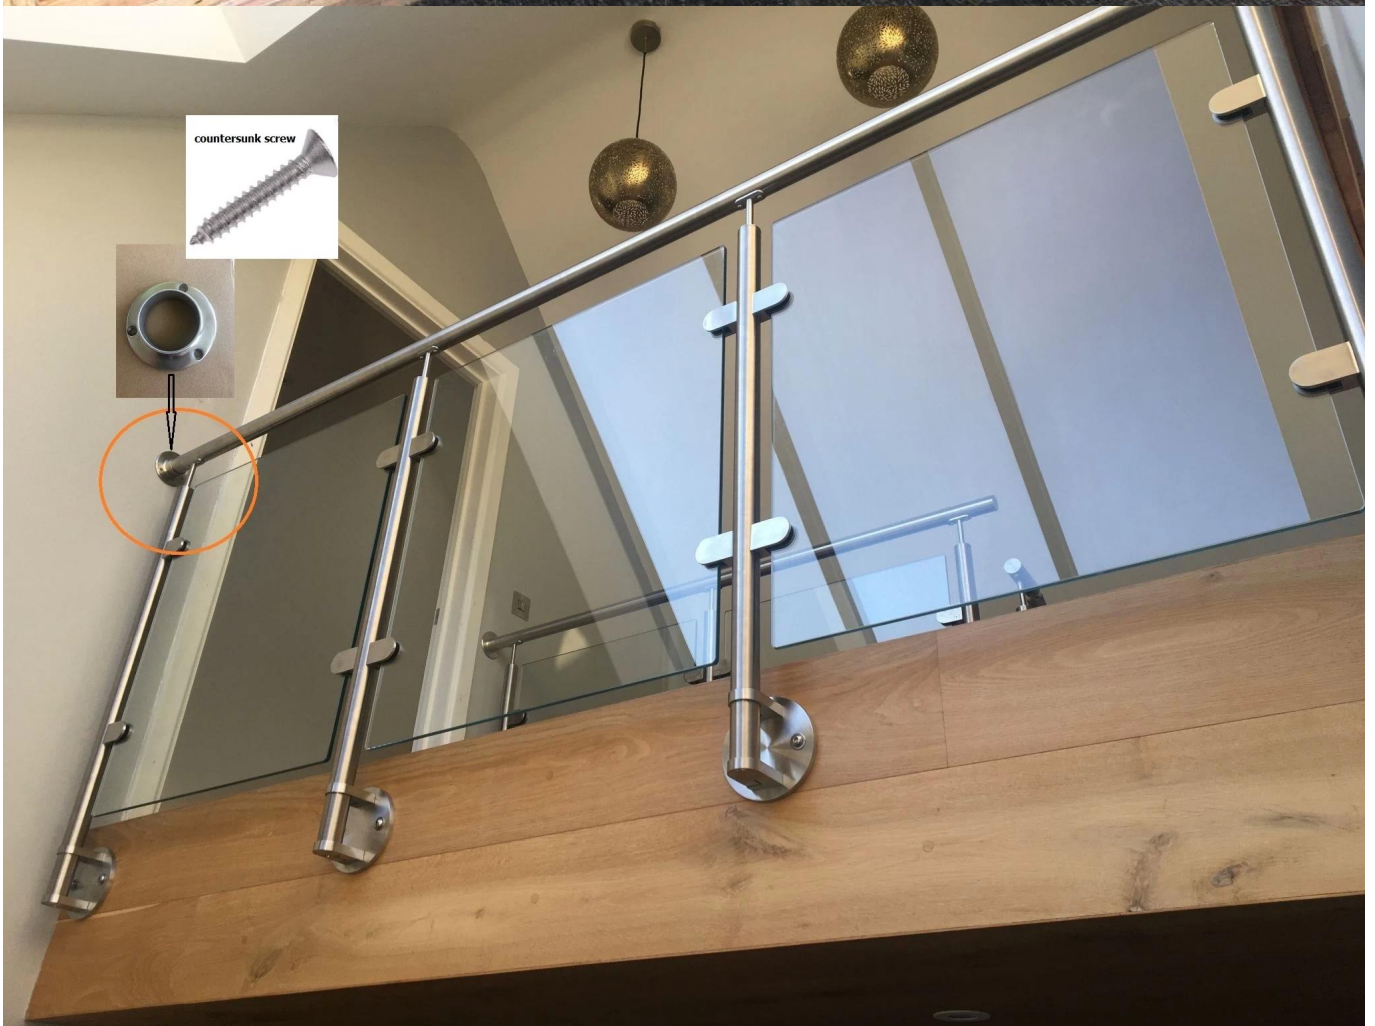

Aço inoxidável redondo e quadrado Balater Post Base Capa Capa

material	Aço inoxidável SS304 SS201 SS316
Tamanho (mm)	25,4 mm, 31,8mm, 38,1mm, 50.8mm, 63,76mm 40 * 40mm 50 * 50mm ou fazer como seu pedido
superfície	polônês, cetim, preto ou outro
usado	corrimão, escadaria de varanda, balaustrada

Detalhes dos produtos

Capa de base e placa de base quadrada:

Capa Base Redonda e Flange Base:

Flange de parede de corrimão redondo:

Baler Round Baluter Post Fascia Mount Bracket:

Fotos do projeto

Detalhe do pacotes: Saco EPE, caixa interna e caixa externa, 12 pcs em uma caixa.