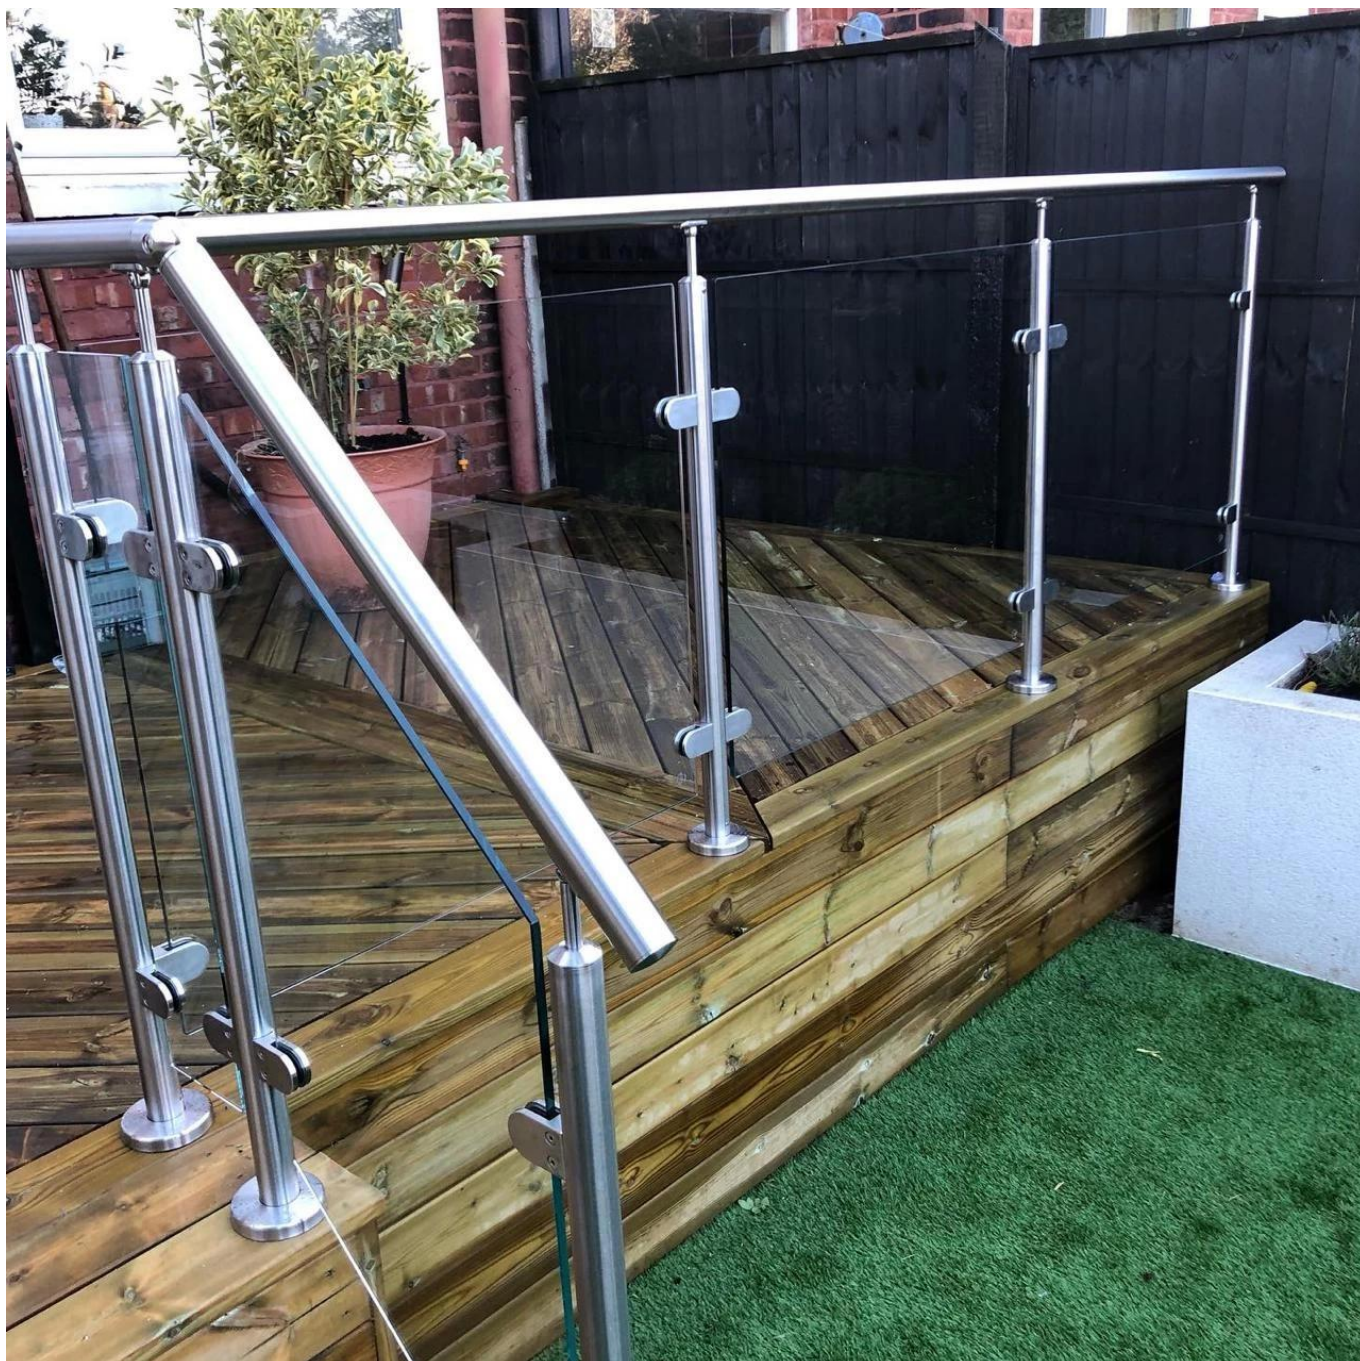

Aço inoxidável redondo e quadrado Balater Post Base Capa Capa

material	Aço inoxidável SS304 SS201 SS316
Tamanho (mm)	25,4 mm, 31,8mm, 38,1mm, 50.8mm, 63,76mm 40 * 40mm 50 * 50mm ou fazer como seu pedido
superfície	polônês, cetim, preto ou outro
usado	corrimão, escadaria de varanda, balaustrada

Detalhes dos produtos

Capa de base e placa de base quadrada:

Capa Base Redonda e Flange Base:

Flange de parede de corrimão redondo:

Baler Round Baluter Post Fascia Mount Bracket:

Fotos do projeto

Detalhe do pacotes: Saco EPE, caixa interna e caixa externa, 12 pcs em uma caixa.