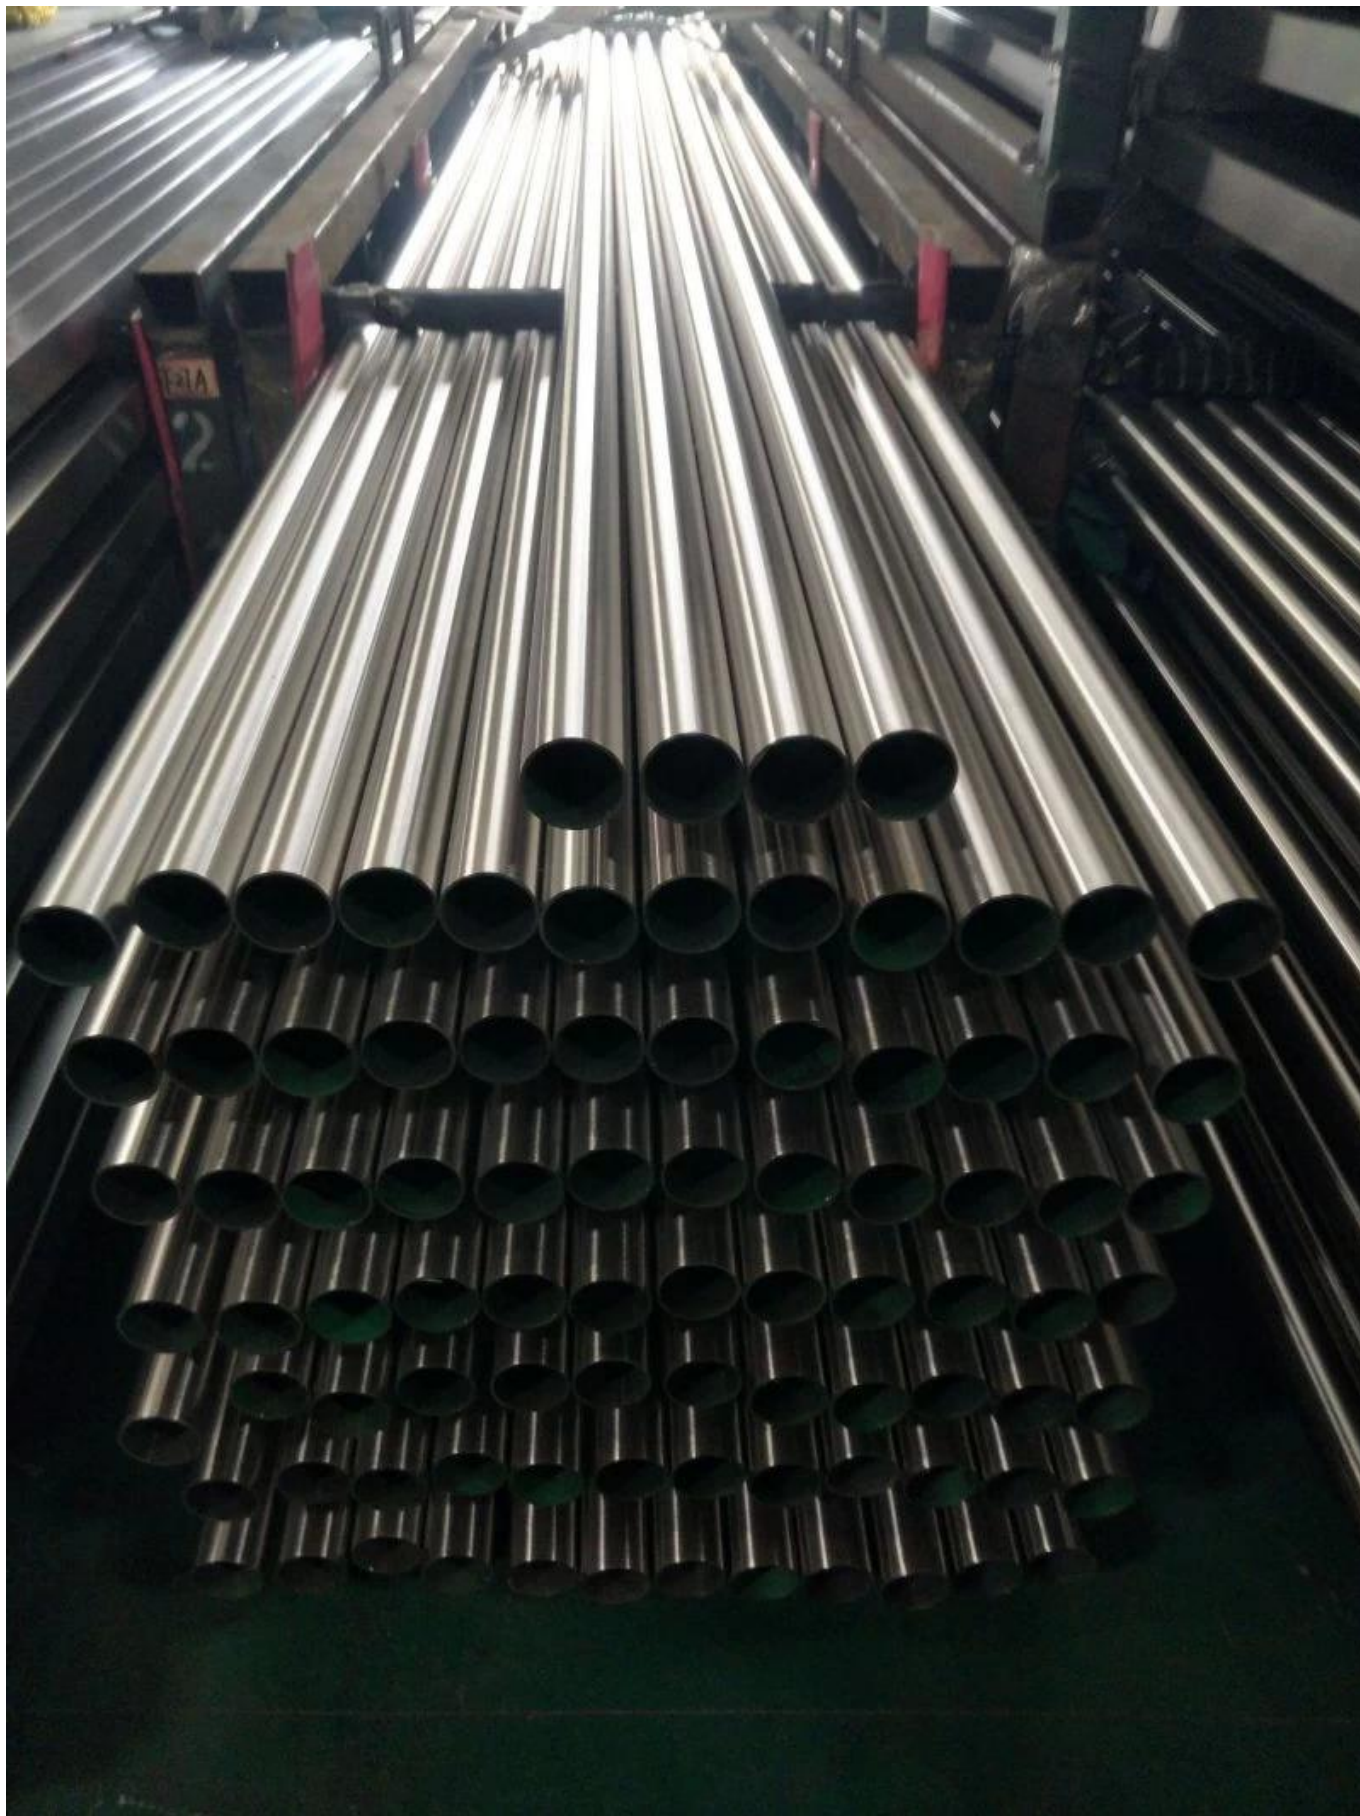

No vídeo acima, você pode ver que podemos fabricar tubos e também fazer um grande estoque agora. Se você tiver qualquer dúvida sobre tubo / tubo quadrado / redondo, não hesite em contactar-nos.

Mostra de Produto

KEBIL 科比奥®

Tamanhos de tubo

Material	Finish	Length	Size
<ul style="list-style-type: none">▪ AISI 304L▪ AISI 316L	<ul style="list-style-type: none">▪ Satin▪ Mirror	<ul style="list-style-type: none">▪ 5.8 meters	<ul style="list-style-type: none">▪ ϕ 50.8x1.5mm▪ ϕ 42.4x1.5mm▪ ϕ 38.1x1.5mm

Material	Finish	Length	Size
<ul style="list-style-type: none">▪ AISI 304L▪ AISI 316L	<ul style="list-style-type: none">▪ Satin▪ Mirror	<ul style="list-style-type: none">▪ 5.8 meters	<ul style="list-style-type: none">▪ 38 x 38 x 1.5mm▪ 40 x 40 x 1.5mm▪ 50 x 50 x 1.5mm▪ 50 x 10 x 1.5mm▪ 50 x 25 x 1.5mm