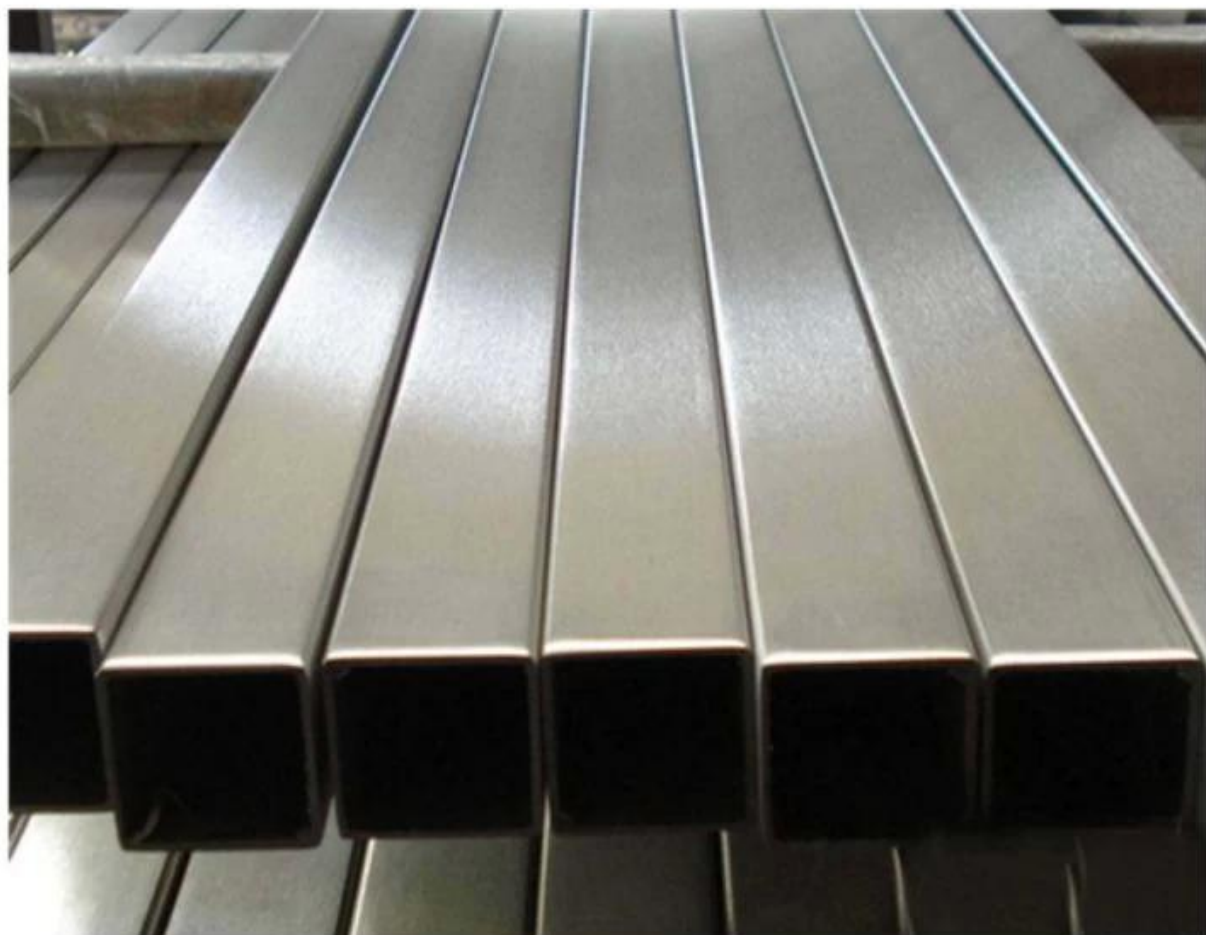

No vídeo acima, você pode ver que podemos fabricar tubos e também fazer um grande estoque agora. Se você tiver qualquer dúvida sobre tubo / tubo quadrado / redondo, não hesite em contactar-nos.

Mostra de Produto

KEBIL 科比奥®

Tamanhos de tubo

Material	Finish	Length	Size
<ul style="list-style-type: none">▪ AISI 304L▪ AISI 316L	<ul style="list-style-type: none">▪ Satin▪ Mirror	<ul style="list-style-type: none">▪ 5.8 meters	<ul style="list-style-type: none">▪ ϕ 50.8x1.5mm▪ ϕ 42.4x1.5mm▪ ϕ 38.1x1.5mm

Material	Finish	Length	Size
<ul style="list-style-type: none">▪ AISI 304L▪ AISI 316L	<ul style="list-style-type: none">▪ Satin▪ Mirror	<ul style="list-style-type: none">▪ 5.8 meters	<ul style="list-style-type: none">▪ 38 x 38 x 1.5mm▪ 40 x 40 x 1.5mm▪ 50 x 50 x 1.5mm▪ 50 x 10 x 1.5mm▪ 50 x 25 x 1.5mm