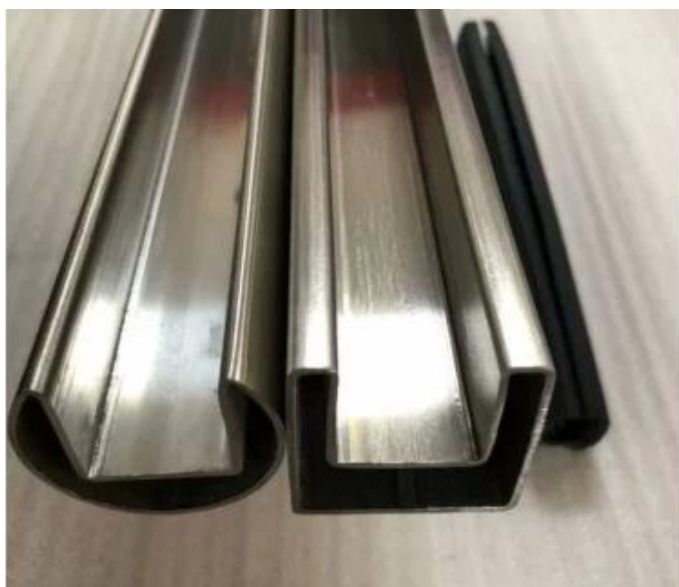

Tubo de topo redondo ou tubo de fenda para 12mm balaustrada de vidro sem moldura

- 25,4 mm ou 42,4 mm
- Aço inoxidável 316L.
Espelho polido ou cetim escovado ou preto
2800mm e 5800mm comprimentos
Acessórios de conjunto completo disponíveis
Compatível com balaustrada

Tipo redondo Top Montado Mini Perfil Capping Trilho:

Tópico quadrado Top Montado Mini Perfil Capping Trilho:

www.launch-china.cn

Encaixes para vidro sem moldura Rodada Top Trilho:

Encaixes para o trilho superior de vidro sem moldura: