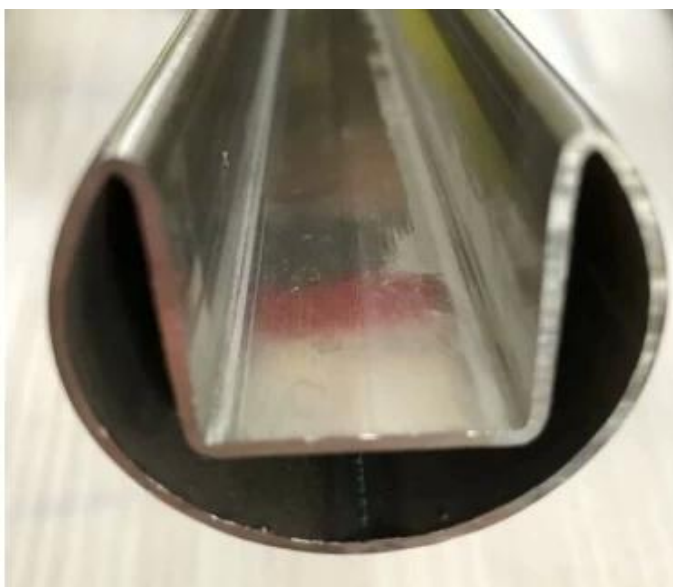

Tubo de topo redondo ou tubo de fenda para 12mm balaustrada de vidro sem moldura

- 25,4 mm ou 42,4 mm
- Aço inoxidável 316L.
Espelho polido ou cetim escovado ou preto
2800mm e 5800mm comprimentos
Acessórios de conjunto completo disponíveis
Compatível com balaustrada

Tipo redondo Top Montado Mini Perfil Capping Trilho:

Tópico quadrado Top Montado Mini Perfil Capping Trilho:

www.launch-china.cn

Encaixes para vidro sem moldura Rodada Top Trilho:

Encaixes para o trilho superior de vidro sem moldura: