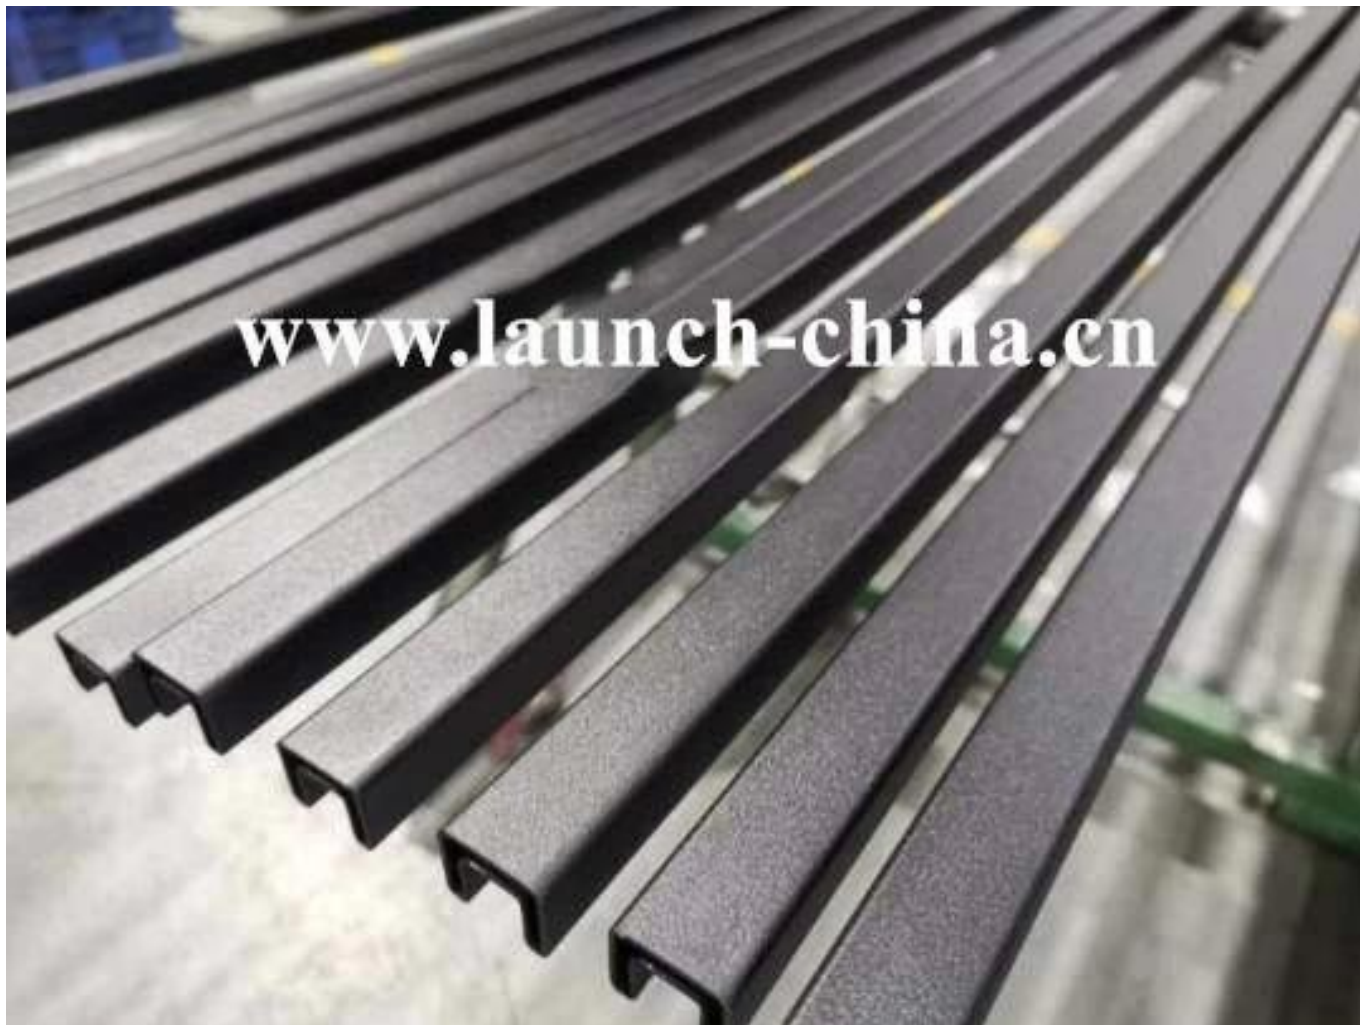

Tubo de topo redondo ou tubo de fenda para 12mm balaustrada de vidro sem moldura

- 25,4 mm ou 42,4 mm
- Aço inoxidável 316L.
Espelho polido ou cetim escovado ou preto
2800mm e 5800mm comprimentos
Acessórios de conjunto completo disponíveis
Compatível com balaustrada

Tipo redondo Top Montado Mini Perfil Capping Trilho:

Tópico quadrado Top Montado Mini Perfil Capping Trilho:

www.launch-china.cn

Encaixes para vidro sem moldura Rodada Top Trilho:

Encaixes para o trilho superior de vidro sem moldura: