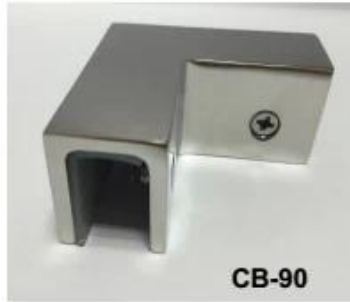

Braçadeira de vidro quadrado de aço inoxidável fixação para cargo ou parede quadrada ou parede

Nome do Produto	Braçadeira de vidro G102.
Marca	Kebil
Material	Aço inoxidável 304, 316
Tratamento da superfície	Cetim escovado, espelho polido, preto, branco
Pacote	Individualmente em saco de plástico, caixa padrão para embalagem externa
Certificado	ISO 9001-2000.
Uso	(1) para uso de construção e corrimão. (2) No shopping, casa. Braçadeiras de vidro corrimão
Características	Feito de aço inoxidável, perspectiva bonita, fácil de limpar, boa qualidade etc.
Palavras-chave relacionadas	Braçadeira de vidro / braçadeira de vidro de aço inoxidável / braçadeira de aço inoxidável / de vidro Balustrade Braçadeira / de vidro clipe / sem moldura Braçadeira de vidro
Aplicativo	Decoração, amplamente usada em balaustrada e corrimãos de aço inoxidável. Decorações internas ou externas.
Tempo de espera	2-4 semanas.
MOQ.	10 peças.

Imagens de produtos:

G102

Item No.	A	B	C	D	E
G101	51	41	25	11	0
G101R	55	41	25	11	R-21.5
→ G102	44	44	25	11	0
G102R	48	44	25	11	R-21.5
Suitable for 8-10mm glass					

Fotos do projeto:

Diferentes tipos de braçadeiras de vidro com dimensões:

Specifications of all glass clamps in our company

Drawing	Picture	Ref.	A	B	C	D	E
		G108	55	55	25	11	0
		G108R	58	55	30	11	R25.4
		G101	51	41	25	11	0
		G101R	55	41	25	11	R21.5/R25.4
		G102	44	44	25	11	0
		G102R	48	44	25	11	R21.5/R25.4
		G103	50	40	22	8	0
		G104	50	40	26	12	0
		G105	54	45	28	14	0
		G107	63	45	28	14	0
		G103R	52	40	22	8	R21.5
		G104R	52	40	26	12	R21.5
		G105R	58	45	28	14	R21.5/R25.4
		G107R	66	45	28	14	R21.5/R25.4
		G106	50	40	25	12	0
		G106R	52	40	25	12	R21.5/R25.4

BC-80x35

- Square 80x35mm clamps
- To hold **180°** glass panels
- For 8-12mm glass

CB-90

- Corner glass clamp
- To hold **90°** glass panels
- For 8-12mm glass

BC-60

- Round ϕ 60mm clamps
- To hold **180°** glass panels
- For 8-12mm glass