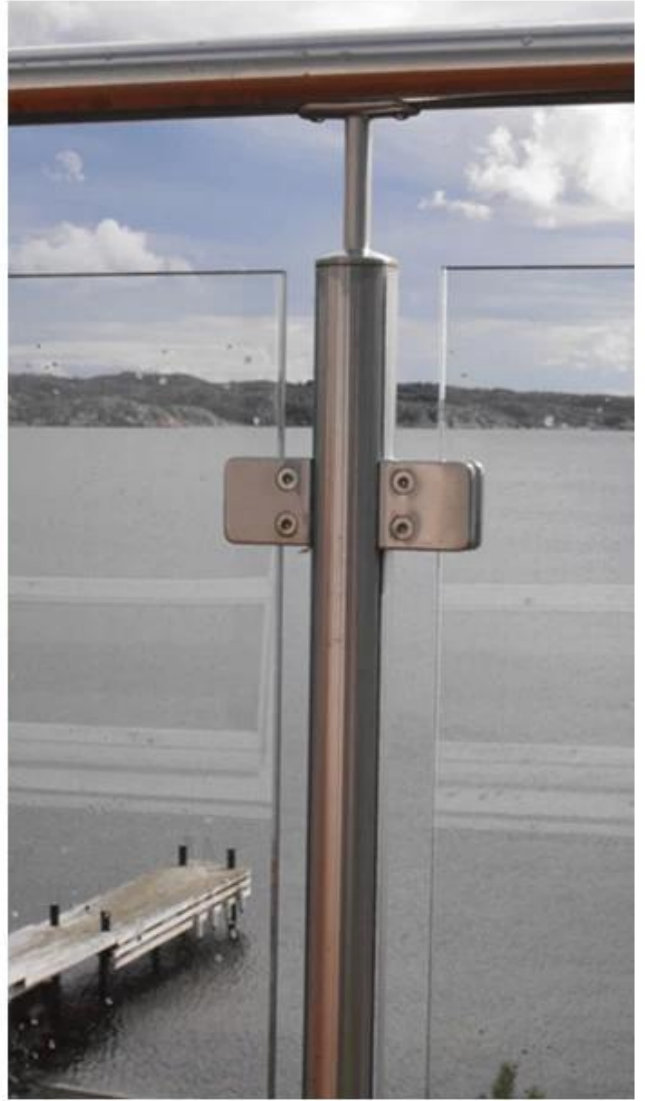

Braçadeira de vidro quadrado de aço inoxidável fixação para cargo ou parede quadrada ou parede

Nome do Produto	Braçadeira de vidro G102.
Marca	Kebil
Material	Aço inoxidável 304, 316
Tratamento da superfície	Cetim escovado, espelho polido, preto, branco
Pacote	Individualmente em saco de plástico, caixa padrão para embalagem externa
Certificado	ISO 9001-2000.
Uso	(1) para uso de construção e corrimão. (2) No shopping, casa. Braçadeiras de vidro corrimão
Características	Feito de aço inoxidável, perspectiva bonita, fácil de limpar, boa qualidade etc.
Palavras-chave relacionadas	Braçadeira de vidro / braçadeira de vidro de aço inoxidável / braçadeira de aço inoxidável / de vidro Balustrade Braçadeira / de vidro clipe / sem moldura Braçadeira de vidro
Aplicativo	Decoração, amplamente usada em balaustrada e corrimãos de aço inoxidável. Decorações internas ou externas.
Tempo de espera	2-4 semanas.
MOQ.	10 peças.

Imagens de produtos:

G102

Item No.	A	B	C	D	E
G101	51	41	25	11	0
G101R	55	41	25	11	R-21.5
→ G102	44	44	25	11	0
G102R	48	44	25	11	R-21.5
Suitable for 8-10mm glass					

Fotos do projeto:

Diferentes tipos de braçadeiras de vidro com dimensões:

Specifications of all glass clamps in our company

Drawing	Picture	Ref.	A	B	C	D	E
		G108	55	55	25	11	0
		G108R	58	55	30	11	R25.4
		G101	51	41	25	11	0
		G101R	55	41	25	11	R21.5/R25.4
		G102	44	44	25	11	0
		G102R	48	44	25	11	R21.5/R25.4
		G103	50	40	22	8	0
		G104	50	40	26	12	0
		G105	54	45	28	14	0
		G107	63	45	28	14	0
		G103R	52	40	22	8	R21.5
		G104R	52	40	26	12	R21.5
		G105R	58	45	28	14	R21.5/R25.4
		G107R	66	45	28	14	R21.5/R25.4
		G106	50	40	25	12	0
		G106R	52	40	25	12	R21.5/R25.4

BC-80x35

- Square 80x35mm clamps
- To hold **180°** glass panels
- For 8-12mm glass

CB-90

- Corner glass clamp
- To hold **90°** glass panels
- For 8-12mm glass

BC-60

- Round ϕ 60mm clamps
- To hold **180°** glass panels
- For 8-12mm glass