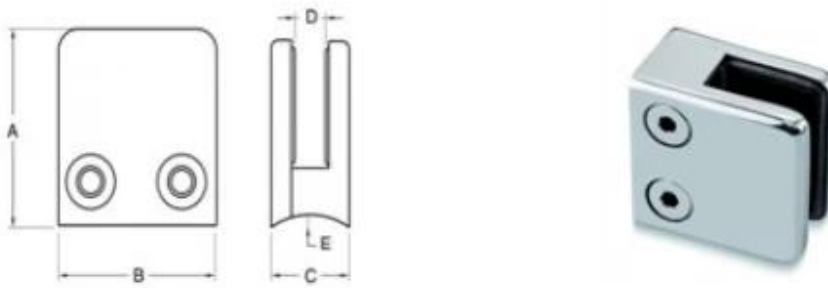

Braçadeira de vidro quadrado de aço inoxidável fixação para cargo ou parede quadrada ou parede

Nome do Produto	Braçadeira de vidro G102.
Marca	Kebil
Material	Aço inoxidável 304, 316
Tratamento da superfície	Cetim escovado, espelho polido, preto, branco
Pacote	Individualmente em saco de plástico, caixa padrão para embalagem externa
Certificado	ISO 9001-2000.
Uso	(1) para uso de construção e corrimão. (2) No shopping, casa. Braçadeiras de vidro corrimão
Características	Feito de aço inoxidável, perspectiva bonita, fácil de limpar, boa qualidade etc.
Palavras-chave relacionadas	Braçadeira de vidro / braçadeira de vidro de aço inoxidável / braçadeira de aço inoxidável / de vidro Balustrade Braçadeira / de vidro clipe / sem moldura Braçadeira de vidro
Aplicativo	Decoração, amplamente usada em balaustrada e corrimãos de aço inoxidável. Decorações internas ou externas.
Tempo de espera	2-4 semanas.
MOQ.	10 peças.

Imagens de produtos:

G102

Item No.	A	B	C	D	E
G101	51	41	25	11	0
G101R	55	41	25	11	R-21.5
→ G102	44	44	25	11	0
G102R	48	44	25	11	R-21.5
Suitable for 8-10mm glass					

Fotos do projeto:

Diferentes tipos de braçadeiras de vidro com dimensões:

Specifications of all glass clamps in our company

Drawing	Picture	Ref.	A	B	C	D	E
		G108	55	55	25	11	0
		G108R	58	55	30	11	R25.4
		G101	51	41	25	11	0
		G101R	55	41	25	11	R21.5/R25.4
		G102	44	44	25	11	0
		G102R	48	44	25	11	R21.5/R25.4
		G103	50	40	22	8	0
		G104	50	40	26	12	0
		G105	54	45	28	14	0
		G107	63	45	28	14	0
		G103R	52	40	22	8	R21.5
		G104R	52	40	26	12	R21.5
		G105R	58	45	28	14	R21.5/R25.4
		G107R	66	45	28	14	R21.5/R25.4
		G106	50	40	25	12	0
		G106R	52	40	25	12	R21.5/R25.4