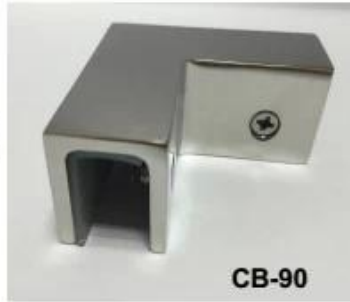

## Suporte de clip de vidro de vidro quadrado de aço inoxidável para 1/2 "de vidro

<b>Nome do Produto</b>	Braçadeira de vidro G112.
<b>Marca</b>	Kebil.
<b>Material</b>	Aço inoxidável 304, 316, 316L
<b>Tratamento da superfície</b>	Cetim escovado, espelho polido, preto, branco
<b>Pacote</b>	Individualmente em saco de plástico, caixa padrão para embalagem externa
<b>Certificado</b>	ISO 9001-2000.
<b>Uso</b>	(1) para uso de construção e corrimão. (2) No shopping, casa. Braçadeiras de vidro corrimão
<b>Características</b>	Feito de aço inoxidável, perspectiva bonita, fácil de limpar, boa qualidade etc.
<b>Palavras-chave relacionadas</b>	Braçadeira de vidro / braçadeira de vidro de aço inoxidável / braçadeira de aço inoxidável / de vidro Balustrade Braçadeira / de vidro clipe / sem moldura Braçadeira de vidro
<b>Aplicativo</b>	Decoração, amplamente usada em balaustrada e corrimãos de aço inoxidável. Decorações internas ou externas.
<b>Tempo de espera</b>	2-4 semanas.

## Specifications of all glass clamps in our company

Drawing	Picture	Ref.	A	B	C	D	E
		G108	55	55	25	11	0
		G108R	58	55	30	11	R25.4
		G101	51	41	25	11	0
		G101R	55	41	25	11	R21.5/R25.4
		G102	44	44	25	11	0
		G102R	48	44	25	11	R21.5/R25.4
		G103	50	40	22	8	0
		G104	50	40	26	12	0
		G105	54	45	28	14	0
		G107	63	45	28	14	0
		G103R	52	40	22	8	R21.5
		G104R	52	40	26	12	R21.5
		G105R	58	45	28	14	R21.5/R25.4
		G107R	66	45	28	14	R21.5/R25.4
		G106	50	40	25	12	0
		G106R	52	40	25	12	R21.5/R25.4

**BC-80x35**

- Square 80x35mm clamps
- To hold **180°** glass panels
- For 8-12mm glass

**CB-90**

- Corner glass clamp
- To hold **90°** glass panels
- For 8-12mm glass

**BC-60**

- Round  $\phi$ 60mm clamps
- To hold **180°** glass panels
- For 8-12mm glass