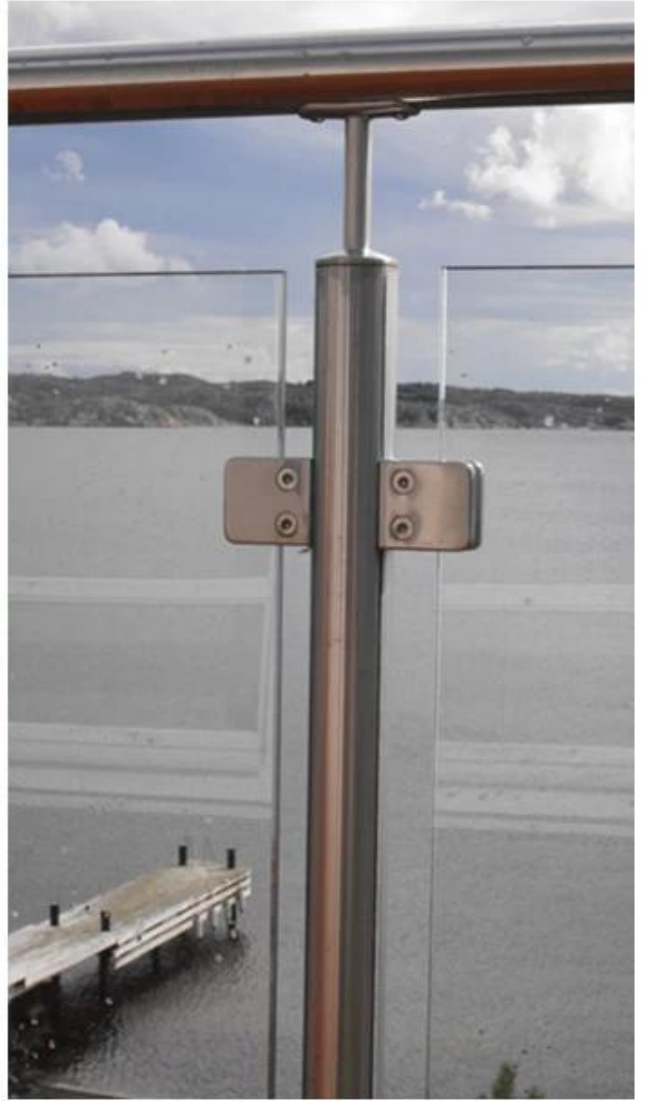

## Suporte de clip de vidro de vidro quadrado de aço inoxidável para 1/2 "de vidro

<b>Nome do Produto</b>	Braçadeira de vidro G112.
<b>Marca</b>	Kebil.
<b>Material</b>	Aço inoxidável 304, 316, 316L
<b>Tratamento da superfície</b>	Cetim escovado, espelho polido, preto, branco
<b>Pacote</b>	Individualmente em saco de plástico, caixa padrão para embalagem externa
<b>Certificado</b>	ISO 9001-2000.
<b>Uso</b>	(1) para uso de construção e corrimão. (2) No shopping, casa. Braçadeiras de vidro corrimão
<b>Características</b>	Feito de aço inoxidável, perspectiva bonita, fácil de limpar, boa qualidade etc.
<b>Palavras-chave relacionadas</b>	Braçadeira de vidro / braçadeira de vidro de aço inoxidável / braçadeira de aço inoxidável / de vidro Balustrade Braçadeira / de vidro clipe / sem moldura Braçadeira de vidro
<b>Aplicativo</b>	Decoração, amplamente usada em balaustrada e corrimãos de aço inoxidável. Decorações internas ou externas.
<b>Tempo de espera</b>	2-4 semanas.

MOQ.

10 peças.

**Imagens de produto em diferentes acabamentos:**

**Fotos do projeto:**

**Diferentes tipos de braçadeiras de vidro com dimensões:**

## Specifications of all glass clamps in our company

Drawing	Picture	Ref.	A	B	C	D	E
		G108	55	55	25	11	0
		G108R	58	55	30	11	R25.4
		G101	51	41	25	11	0
		G101R	55	41	25	11	R21.5/R25.4
		G102	44	44	25	11	0
		G102R	48	44	25	11	R21.5/R25.4
		G103	50	40	22	8	0
		G104	50	40	26	12	0
		G105	54	45	28	14	0
		G107	63	45	28	14	0
		G103R	52	40	22	8	R21.5
		G104R	52	40	26	12	R21.5
		G105R	58	45	28	14	R21.5/R25.4
		G107R	66	45	28	14	R21.5/R25.4
		G106	50	40	25	12	0
		G106R	52	40	25	12	R21.5/R25.4

**BC-80x35**

- Square 80x35mm clamps
- To hold **180°** glass panels
- For 8-12mm glass

**CB-90**

- Corner glass clamp
- To hold **90°** glass panels
- For 8-12mm glass

**BC-60**

- Round  $\phi$ 60mm clamps
- To hold **180°** glass panels
- For 8-12mm glass