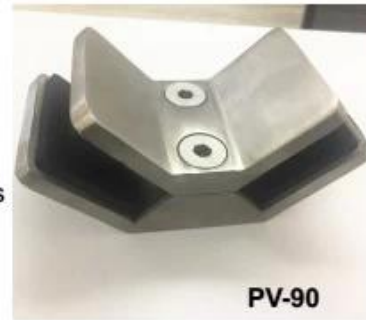

## Suporte de clip de vidro de vidro quadrado de aço inoxidável para 1/2 "de vidro

<b>Nome do Produto</b>	Braçadeira de vidro G112.
<b>Marca</b>	Kebil.
<b>Material</b>	Aço inoxidável 304, 316, 316L
<b>Tratamento da superfície</b>	Cetim escovado, espelho polido, preto, branco
<b>Pacote</b>	Individualmente em saco de plástico, caixa padrão para embalagem externa
<b>Certificado</b>	ISO 9001-2000.
<b>Uso</b>	(1) para uso de construção e corrimão. (2) No shopping, casa. Braçadeiras de vidro corrimão
<b>Características</b>	Feito de aço inoxidável, perspectiva bonita, fácil de limpar, boa qualidade etc.
<b>Palavras-chave relacionadas</b>	Braçadeira de vidro / braçadeira de vidro de aço inoxidável / braçadeira de aço inoxidável / de vidro Balustrade Braçadeira / de vidro clipe / sem moldura Braçadeira de vidro
<b>Aplicativo</b>	Decoração, amplamente usada em balaustrada e corrimãos de aço inoxidável. Decorações internas ou externas.
<b>Tempo de espera</b>	2-4 semanas.

## Specifications of all glass clamps in our company

Drawing	Picture	Ref.	A	B	C	D	E
		G108	55	55	25	11	0
		G108R	58	55	30	11	R25.4
		G101	51	41	25	11	0
		G101R	55	41	25	11	R21.5/R25.4
		G102	44	44	25	11	0
		G102R	48	44	25	11	R21.5/R25.4
		G103	50	40	22	8	0
		G104	50	40	26	12	0
		G105	54	45	28	14	0
		G107	63	45	28	14	0
		G103R	52	40	22	8	R21.5
		G104R	52	40	26	12	R21.5
		G105R	58	45	28	14	R21.5/R25.4
		G107R	66	45	28	14	R21.5/R25.4
		G106	50	40	25	12	0
		G106R	52	40	25	12	R21.5/R25.4

**BC-80x35**

- Square 80x35mm clamps
- To hold **180°** glass panels
- For 8-12mm glass

**CB-90**

- Corner glass clamp
- To hold **90°** glass panels
- For 8-12mm glass

**BC-60**

- Round  $\phi$ 60mm clamps
- To hold **180°** glass panels
- For 8-12mm glass