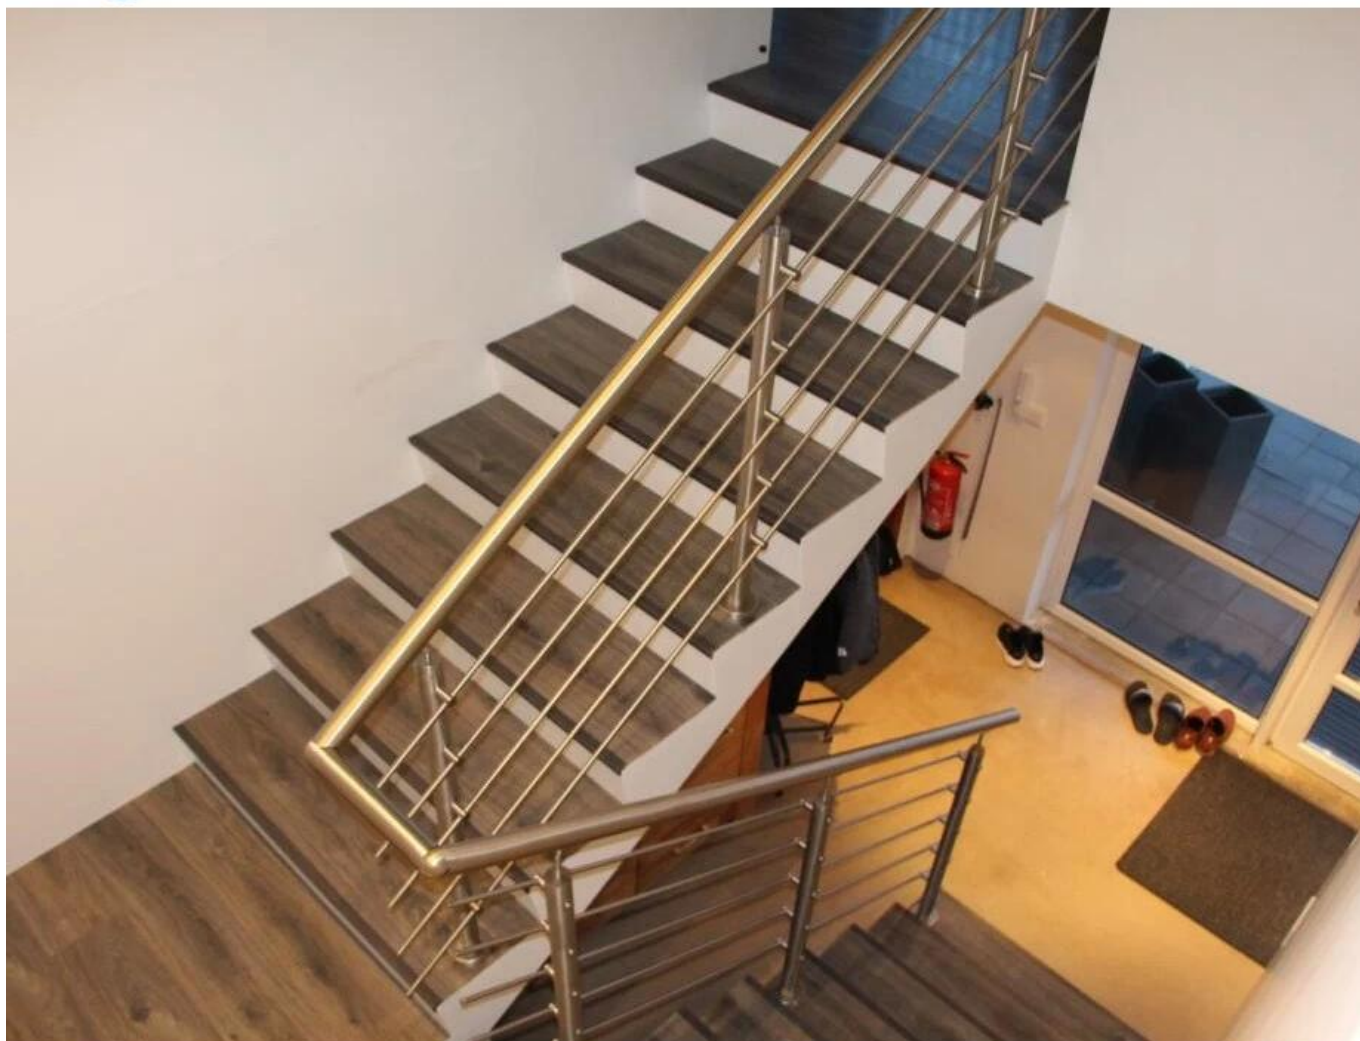

- 304/316 acabamento cetim de aço inoxidável
- Para segurar barras transversais / tubos de 12mm dia
- feito por fundição
- usado no sistema de trilhos da Crossbar

4. fotos do projeto para Adaptador da barra da tubulação da tubulação do trilho da mão do aço inoxidável