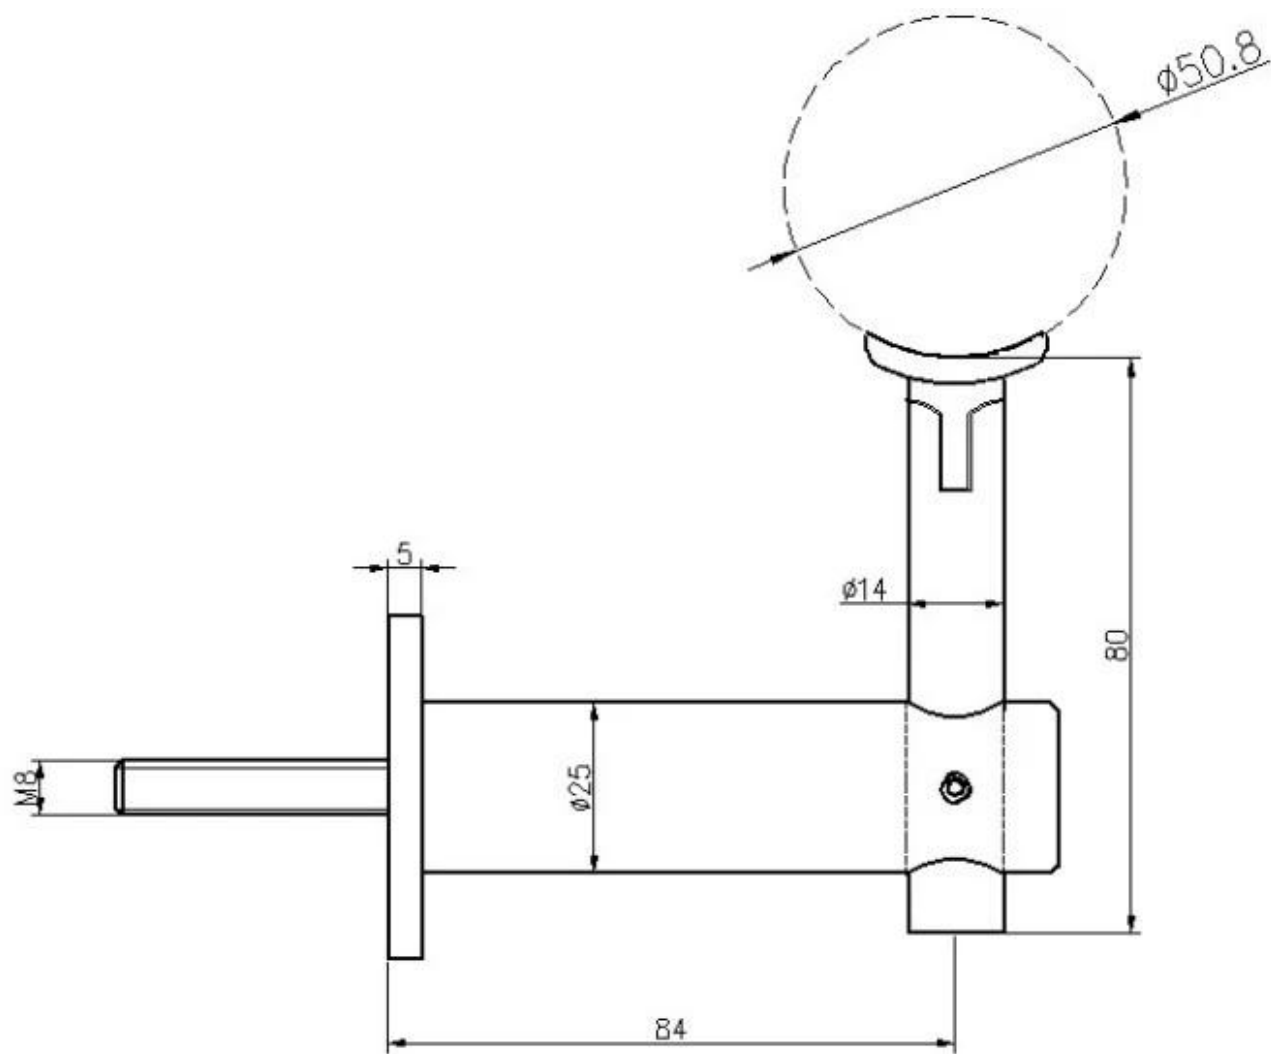

## **Aço inoxidável de corrimão de corrimão ajustável suporte de suporte de vidro Suporte de vidro montado suporte redondo suporte suporte**

Suporte de parede de corrimão de aço inoxidável redondo para o tubo de fundo redondo é elegante em design, fácil de instalar e é seguro e resistente após a conclusão. Benefícios de nosso novo mecanismo de montagem intercambiável que facilita a montagem em várias superfícies, como madeira / rocha de folha, aço ou vidro.

### **Principais características:**

Aisi 316 aço inoxidável, acabamento cetim / escovado

Feito para um trilho de topo plano ou redondo

Sela redonda é adequada para corrimão redondo de 1 1/2 "a 2" de diâmetro

Vai prender a um trilho superior de madeira ou aço

Vai montar em madeira, aço ou concreto

Model No.P706  
Handrail Bracket

**Aplicativo:**

**Desenho técnico:**

**MaisDesenhosdeCorrimãoColchetesDisponível:**