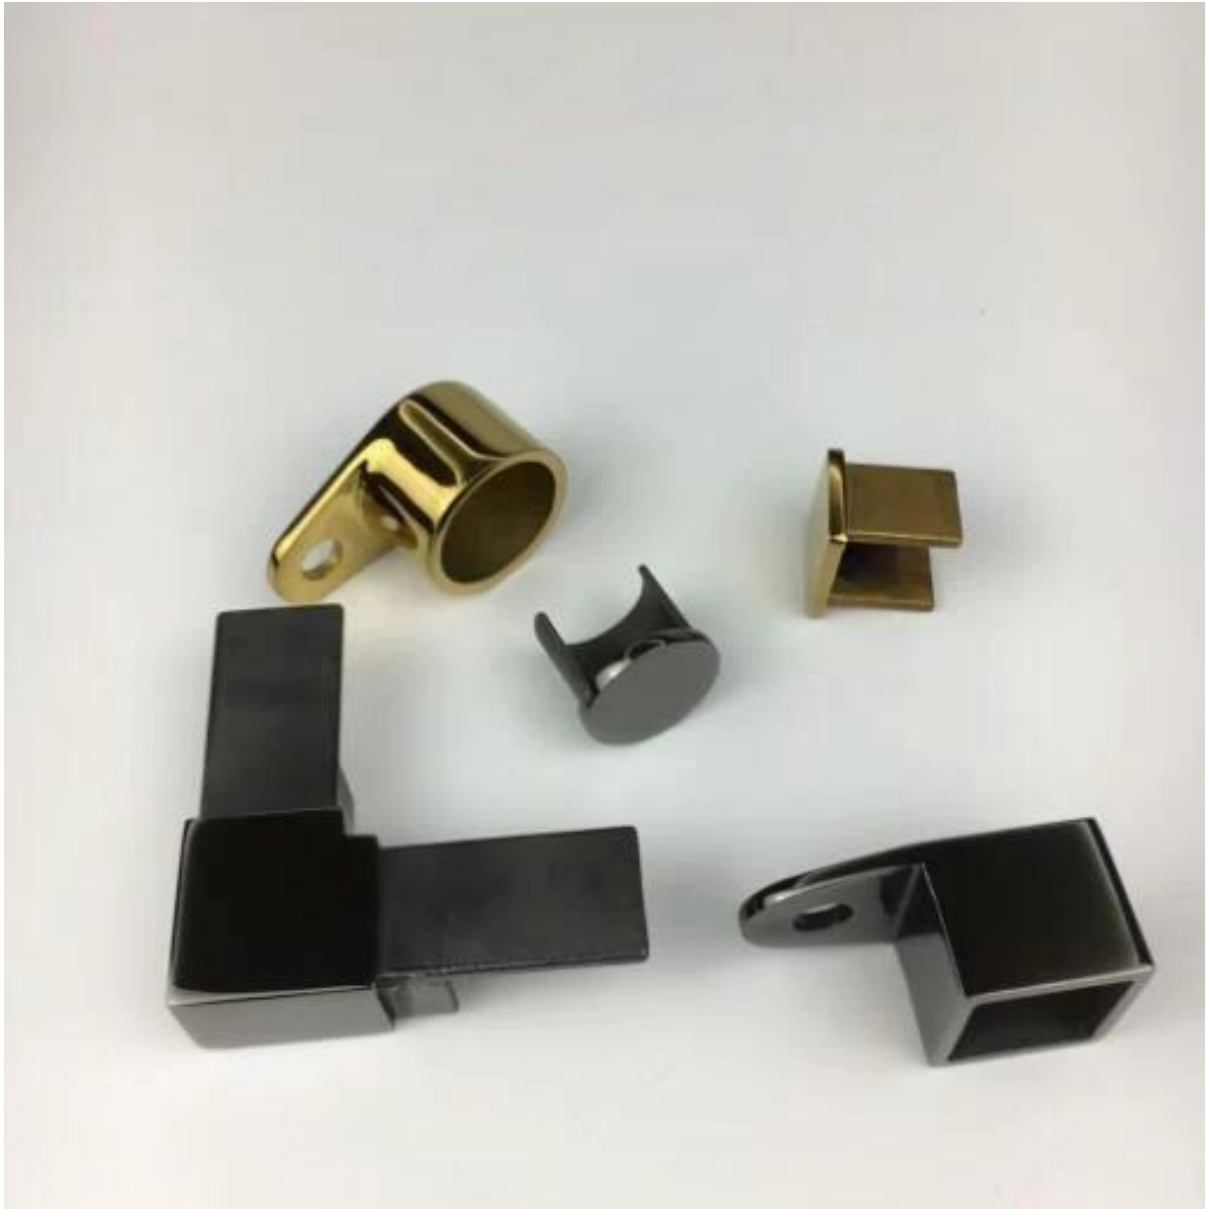

Aço inoxidável em forma de U preto **Trilho de mão tampando entalhado** para o vidro de 12mm

Descrição do Produto

Tipos de trilhos manuais com fenda

Produto Namim	Trilho de mão tampando entalhado preto de aço inoxidável da forma de U para o vidro de 12mm
Material	Aço inoxidável 316L
Terminar	Espelho / mancha / preto / dourado ou cor do customer
Comprimento Padrão	5,8 m por comprimento ou comprimento dos clientes
2 tipos entalhado mão trilho	1) Quadrado 20 * 25mm fechou trilho de mão, parede de espessura 1.2mm 2) Rodada Diâmetro 25.4mm slot de mão entalhada, parede de espessura 1.2mm
Aplicação	Varanda, cerca de piscina, escada, deck, corrimão corrimão de vidro da varanda
Para espessura de vidro	12 mm
Amostra	Disponível para verificar qualidade antes do pedido
Inspeção de fábrica	acessível
Embalagem	Saco plástico de bolhas - manga de papelão - armação de metal
Certificado	sim
OME & Serviço ODM	UMAdisponível

Detalhes do trilho de mão de aço inoxidável

Acabamento preto

É o revolucionário novo acabamento preto fosco galvanizado desenvolvido utilizando tecnologia avançada, é um acabamento que garante alta qualidade e durabilidade.

Os eletrolegados acabados envolvem processos de corrente elétrica para formar um revestimento de metal coherente, onde a galvanoplastia essencialmente altera as propriedades da superfície existente de um objeto, ao qual as camadas são adicionadas para aumentar a resistência à abrasão e ao desgaste.

Também podemos enegrecer outros produtos de aço inoxidável. Nós somos fábrica.

Um conjunto de 20 * 25mm tampando trilho Incluindo:

Canal de borracha 2.9m por comprimento

Conector de -180 graus

Conector de 90 graus