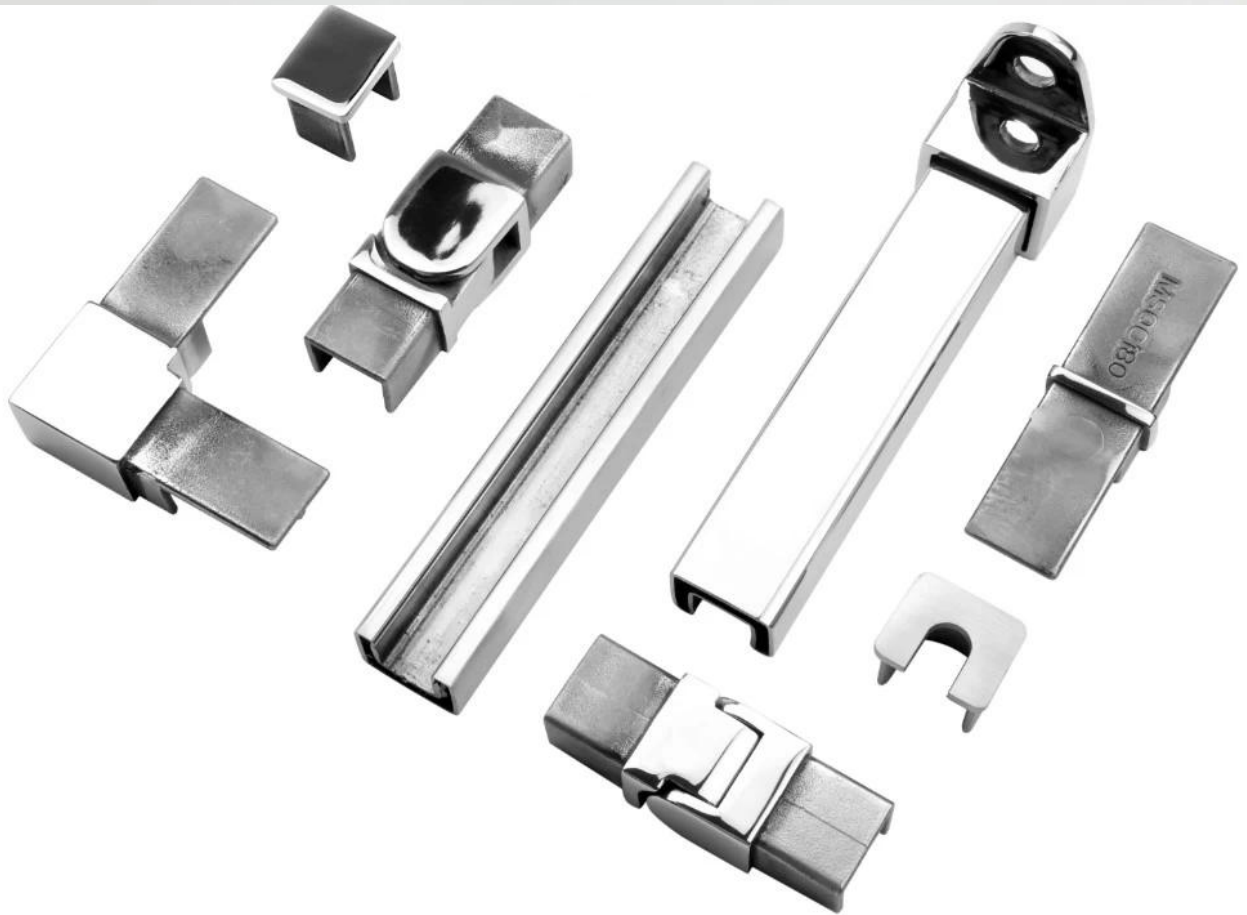

## **Parede de aço inoxidável ao conector de trilho para trilho superior 21x25mm com sulco 14x14mm**

### **Características da parede ao conector ferroviário**

Item #	MSQCW / MSQCW-A / MSQCW-B
Material	316 aço inoxidável
Terminar	cetim, espelho, preto
Para o tamanho do tubo	21 * 25mm, com slot 14 * 14mm
Monte Tipo.	parede para conector ferroviário, comprimento extra disponível
MOQ.	50 pcs.

**Fotos de parede para conector ferroviário - podem fazer um comprimento extra como abaixo**

100mm

MSQCW-A

60mm

MSQCW-B

**Outros acessórios para encaixe do Corrimão**

90 degree Corner connector

180 degree middle connector