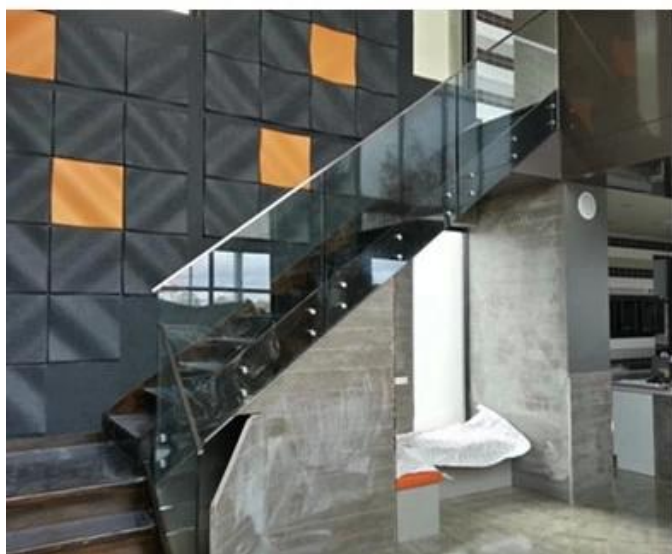

Alguminvestigação, receber para contato Eudiretamente.
Wendy: sales04@launch-china.cn.
Móvel / wechat / whatsapp: 86.15989339827.