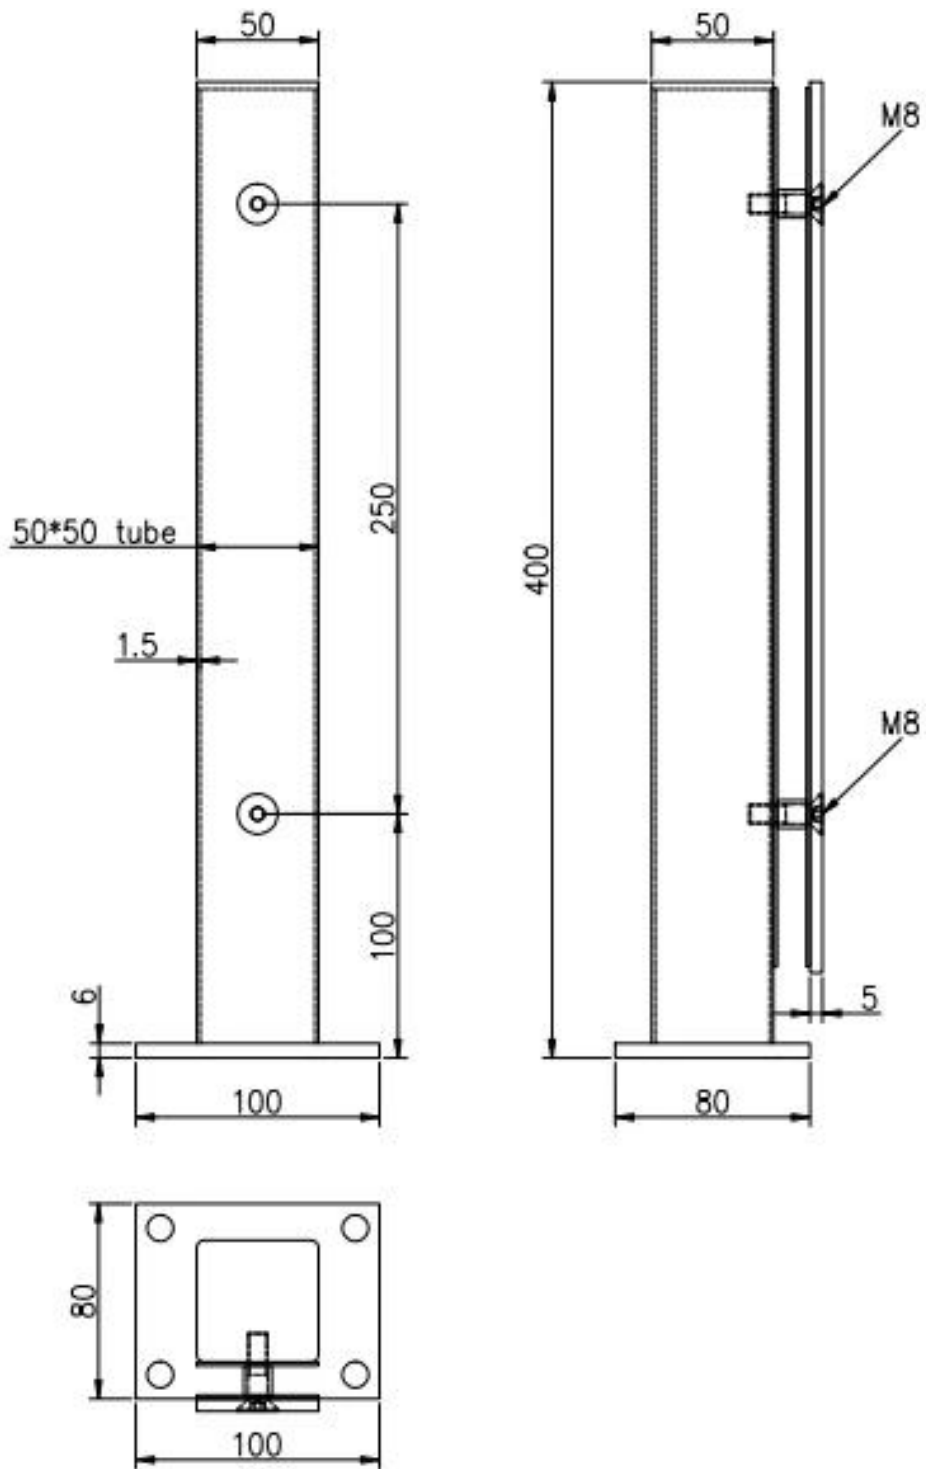

Desenho para mini coluna de corrimão de aço inoxidável

Projeto show no Canadá