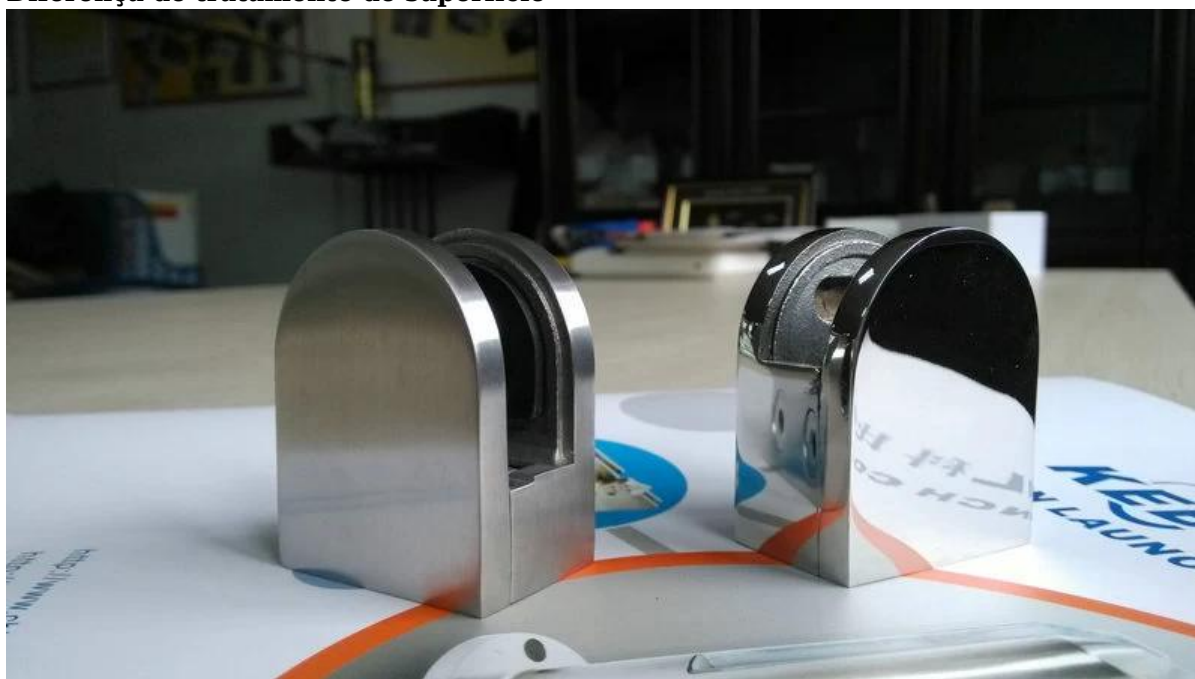

Aço inoxidável 304/316 D braçadeira de vidro para G104 vidro 8-10mm

[braçadeiras de aço inoxidável trilhos de vidro de aço para pós quadrado ou parede](#)

Cetim escovado

Espelho polido

[clips de vidro para 10-12 mm de espessura de vidro temperado](#)

Diferença de tratamento de superfície

Retenção lado braçadeira placa de vidro para o vidro inclinação
[corrimão de aço inoxidável montagem, D braçadeira de vidro, apartamento de volta e volta redonda, alta qualidade](#)