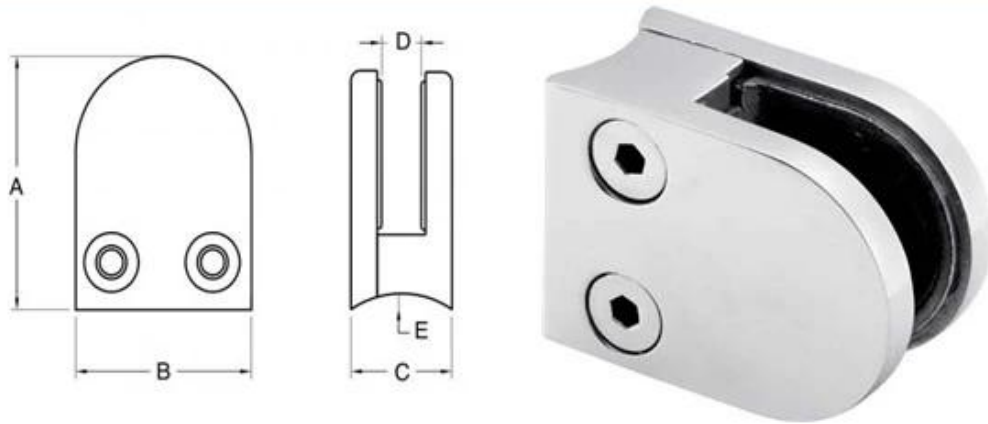

Aço inoxidável 304/316 D braçadeira de vidro para G104 vidro 8-10mm

[braçadeiras de aço inoxidável trilhos de vidro de aço para pós quadrado ou parede](#)

Cetim escovado

Espelho polido

[clips de vidro para 10-12 mm de espessura de vidro temperado](#)

Diferença de tratamento de superfície

Retenção lado braçadeira placa de vidro para o vidro inclinação
[corrimão de aço inoxidável montagem, D braçadeira de vidro, apartamento de volta e volta redonda, alta qualidade](#)

G106

Pacote

[stainelss braçadeira de vidro de aço para pós rodada, fornecedor braçadeira de vidro china](#)

A forma quadrada braçadeira de vidro

[corrimão de vidro, balaustrada de vidro, braçadeira de vidro fora do padrão, de alta qualidade](#)

G102

**SE VOCÊ PRECISA DO GRAMPO vidro usado no post
VOCÊ PODE ESCOLHER G104R**

[braçadeiras de aço inoxidável balaustrada de vidro de aço para pós redondo ou tubo](#)

Item No.	A	B	C	D	E
G103R	52	40	22	8	R-21.5
G104R	52	40	26	12	R-21.5
G105R	58	45	28	14	R-25.4
Suitable for 6-12mm glass					