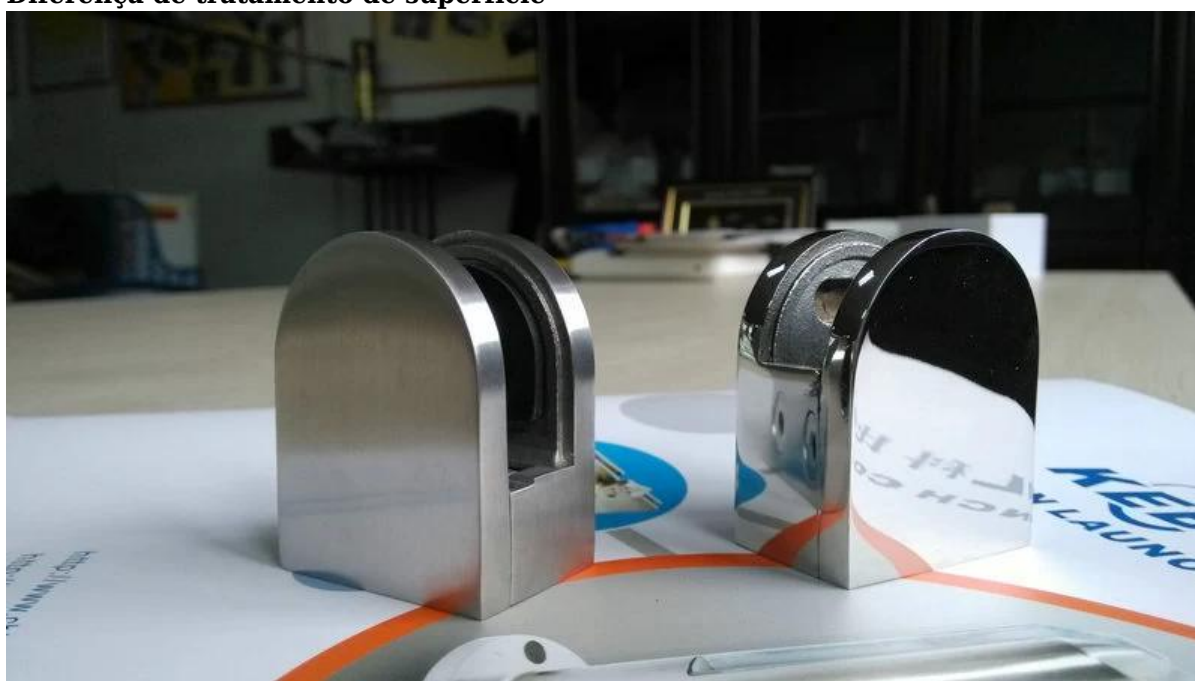

Aço inoxidável 304/316 D braçadeira de vidro para G104 vidro 8-10mm

[braçadeiras de aço inoxidável trilhos de vidro de aço para pós quadrado ou parede](#)

Cetim escovado

Espelho polido

[clips de vidro para 10-12 mm de espessura de vidro temperado](#)

Diferença de tratamento de superfície

Retenção lado braçadeira placa de vidro para o vidro inclinação
[corrimão de aço inoxidável montagem, D braçadeira de vidro, apartamento de volta e volta redonda, alta qualidade](#)