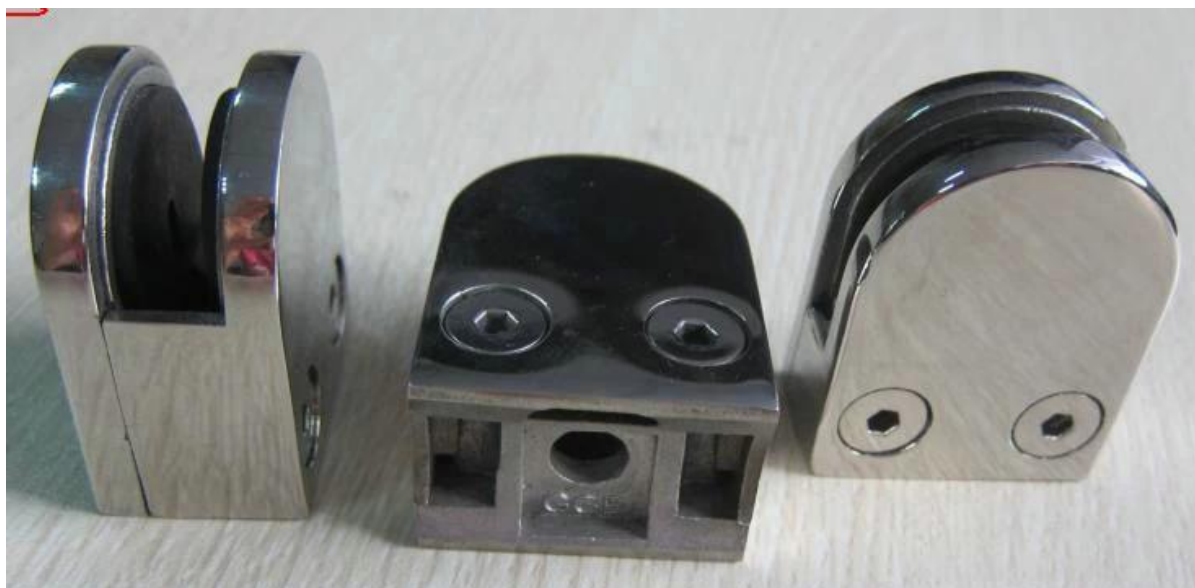

Aço inoxidável 304/316 D braçadeira de vidro para G104 vidro 8-10mm

[braçadeiras de aço inoxidável trilhos de vidro de aço para pós quadrado ou parede](#)

Cetim escovado

Espelho polido

[clips de vidro para 10-12 mm de espessura de vidro temperado](#)

Diferença de tratamento de superfície

Retenção lado braçadeira placa de vidro para o vidro inclinação
[corrimão de aço inoxidável montagem, D braçadeira de vidro, apartamento de volta e volta redonda, alta qualidade](#)