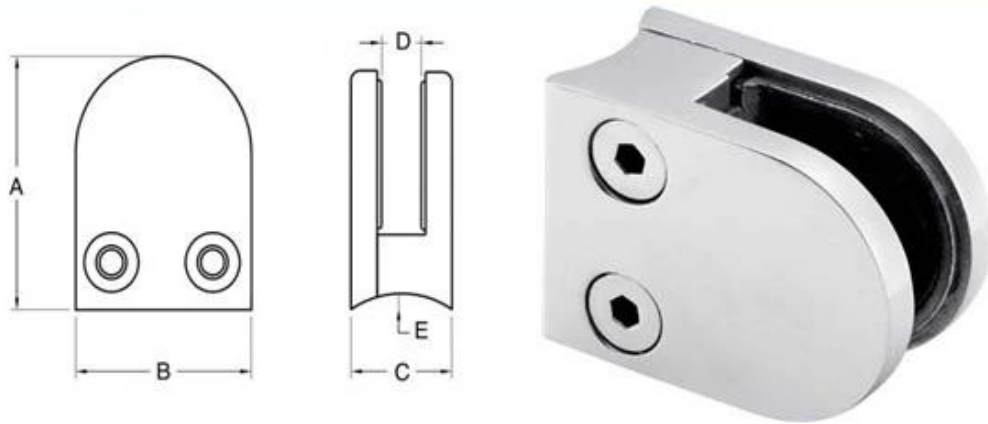

Aço inoxidável 304/316 D braçadeira de vidro para G104 vidro 8-10mm

[braçadeiras de aço inoxidável trilhos de vidro de aço para pós quadrado ou parede](#)

Cetim escovado

Espelho polido

[clips de vidro para 10-12 mm de espessura de vidro temperado](#)

Diferença de tratamento de superfície

Retenção lado braçadeira placa de vidro para o vidro inclinação
[corrimão de aço inoxidável montagem, D braçadeira de vidro, apartamento de volta e volta redonda, alta qualidade](#)

G106

Pacote

[stainelss braçadeira de vidro de aço para pós rodada, fornecedor braçadeira de vidro china](#)

A forma quadrada braçadeira de vidro
[corrimão de vidro, balaustrada de vidro, braçadeira de vidro fora do padrão, de alta qualidade](#)

G102

**SE VOCÊ PRECISA DO GRAMPO vidro usado no post
VOCÊ PODE ESCOLHER G104R**

[braçadeiras de aço inoxidável balaustrada de vidro de aço para pós redondo ou tubo](#)

Item No.	A	B	C	D	E
G103R	52	40	22	8	R-21.5
G104R	52	40	26	12	R-21.5
G105R	58	45	28	14	R-25.4
Suitable for 6-12mm glass					