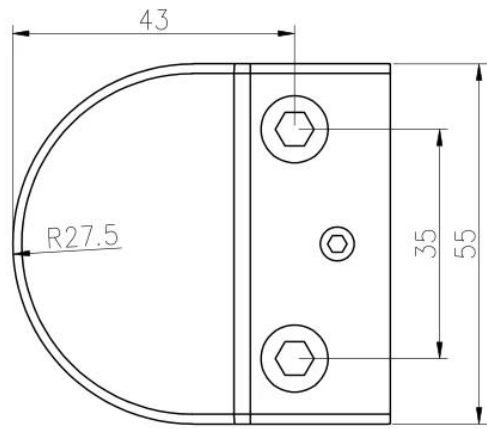

Espelho preto de alta qualidade polido aço inoxidável 316 escada corrimão D forma painel de vidro braçadeira

nome do produto	Grampo de vidro, encaixes de trilhos de vidro
Marca	Kebil
Material	Aço inoxidável 304, 316
Tratamento de superfície	Cetim escovado, polido brilhante
Pacote	Individualmente em saco de plástico, caixa padrão para embalagem exterior
Certificado	ISO 9001-2000
Use	(1) Use para construção e corrimão. (2) No centro comercial, casa. Braçadeiras de vidro de corrimão
Funcionalidades	Feito de aço inoxidável, Outlook bonito, fácil de limpar, boa qualidade etc.
Palavras-chave relacionadas	Braçadeira de vidro / Braçadeira de vidro de aço inoxidável / Braçadeira de aço inoxidável / Braçadeira de vidro da balaustrada / Braçadeira de vidro / Braçadeira de vidro sem moldura
Aplicação	Decoração, amplamente utilizado em balaustrada de aço inoxidável & Corrimãos. Dentro ou fora de decorações.
Prazo de execução	2-4 semanas
MOQ	10 peças

Imagens do produto:

KEBIL 科比奥®

Diferentes tipos de grampos de vidro com dimensões:

Specifications of all glass clamps in our company

Drawing	Picture	Ref.	A	B	C	D	E
		G108	55	55	25	11	0
		G108R	58	55	30	11	R25.4
		G101	51	41	25	11	0
		G101R	55	41	25	11	R21.5/R25.4
		G102	44	44	25	11	0
		G102R	48	44	25	11	R21.5/R25.4
		G103	50	40	22	8	0
		G104	50	40	26	12	0
		G105	54	45	28	14	0
		G107	63	45	28	14	0
		G103R	52	40	22	8	R21.5
		G104R	52	40	26	12	R21.5
		G105R	58	45	28	14	R21.5/R25.4
		G107R	66	45	28	14	R21.5/R25.4
		G106	50	40	25	12	0
		G106R	52	40	25	12	R21.5/R25.4