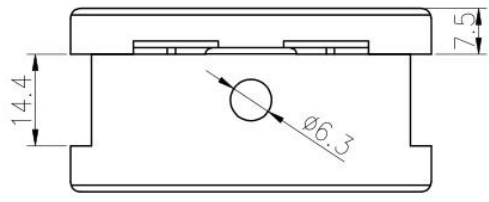

Espelho preto de alta qualidade polido aço inoxidável 316 escada corrimão D forma painel de vidro braçadeira

nome do produto	Grampo de vidro, encaixes de trilhos de vidro
Marca	Kebil
Material	Aço inoxidável 304, 316
Tratamento de superfície	Cetim escovado, polido brilhante
Pacote	Individualmente em saco de plástico, caixa padrão para embalagem exterior
Certificado	ISO 9001-2000
Use	(1) Use para construção e corrimão. (2) No centro comercial, casa. Braçadeiras de vidro de corrimão
Funcionalidades	Feito de aço inoxidável, Outlook bonito, fácil de limpar, boa qualidade etc.
Palavras-chave relacionadas	Braçadeira de vidro / Braçadeira de vidro de aço inoxidável / Braçadeira de aço inoxidável / Braçadeira de vidro da balaustrada / Braçadeira de vidro / Braçadeira de vidro sem moldura
Aplicação	Decoração, amplamente utilizado em balaustrada de aço inoxidável & Corrimãos. Dentro ou fora de decorações.
Prazo de execução	2-4 semanas
MOQ	10 peças

Imagens do produto:

KEBIL 科比奥®

Diferentes tipos de grampos de vidro com dimensões:

Specifications of all glass clamps in our company

Drawing	Picture	Ref.	A	B	C	D	E
		G108	55	55	25	11	0
		G108R	58	55	30	11	R25.4
		G101	51	41	25	11	0
		G101R	55	41	25	11	R21.5/R25.4
		G102	44	44	25	11	0
		G102R	48	44	25	11	R21.5/R25.4
		G103	50	40	22	8	0
		G104	50	40	26	12	0
		G105	54	45	28	14	0
		G107	63	45	28	14	0
		G103R	52	40	22	8	R21.5
		G104R	52	40	26	12	R21.5
		G105R	58	45	28	14	R21.5/R25.4
		G107R	66	45	28	14	R21.5/R25.4
		G106	50	40	25	12	0
		G106R	52	40	25	12	R21.5/R25.4