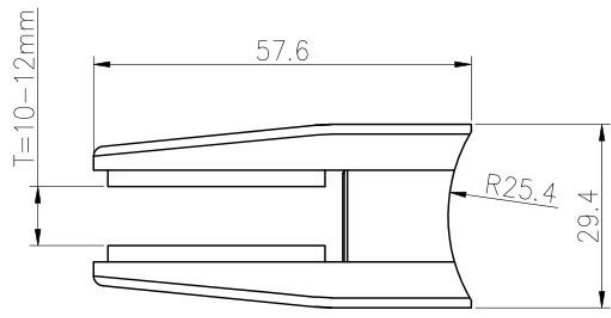

Espelho preto de alta qualidade polido aço inoxidável 316 escada corrimão D forma painel de vidro braçadeira

nome do produto	Grampo de vidro, encaixes de trilhos de vidro
Marca	Kebil
Material	Aço inoxidável 304, 316
Tratamento de superfície	Cetim escovado, polido brilhante
Pacote	Individualmente em saco de plástico, caixa padrão para embalagem exterior
Certificado	ISO 9001-2000
Use	(1) Use para construção e corrimão. (2) No centro comercial, casa. Braçadeiras de vidro de corrimão
Funcionalidades	Feito de aço inoxidável, Outlook bonito, fácil de limpar, boa qualidade etc.
Palavras-chave relacionadas	Braçadeira de vidro / Braçadeira de vidro de aço inoxidável / Braçadeira de aço inoxidável / Braçadeira de vidro da balaustrada / Braçadeira de vidro / Braçadeira de vidro sem moldura
Aplicação	Decoração, amplamente utilizado em balaustrada de aço inoxidável & Corrimãos. Dentro ou fora de decorações.
Prazo de execução	2-4 semanas
MOQ	10 peças

Imagens do produto:

KEBIL 科比奥®

Diferentes tipos de grampos de vidro com dimensões:

Specifications of all glass clamps in our company

Drawing	Picture	Ref.	A	B	C	D	E
		G108	55	55	25	11	0
		G108R	58	55	30	11	R25.4
		G101	51	41	25	11	0
		G101R	55	41	25	11	R21.5/R25.4
		G102	44	44	25	11	0
		G102R	48	44	25	11	R21.5/R25.4
		G103	50	40	22	8	0
		G104	50	40	26	12	0
		G105	54	45	28	14	0
		G107	63	45	28	14	0
		G103R	52	40	22	8	R21.5
		G104R	52	40	26	12	R21.5
		G105R	58	45	28	14	R21.5/R25.4
		G107R	66	45	28	14	R21.5/R25.4
		G106	50	40	25	12	0
		G106R	52	40	25	12	R21.5/R25.4