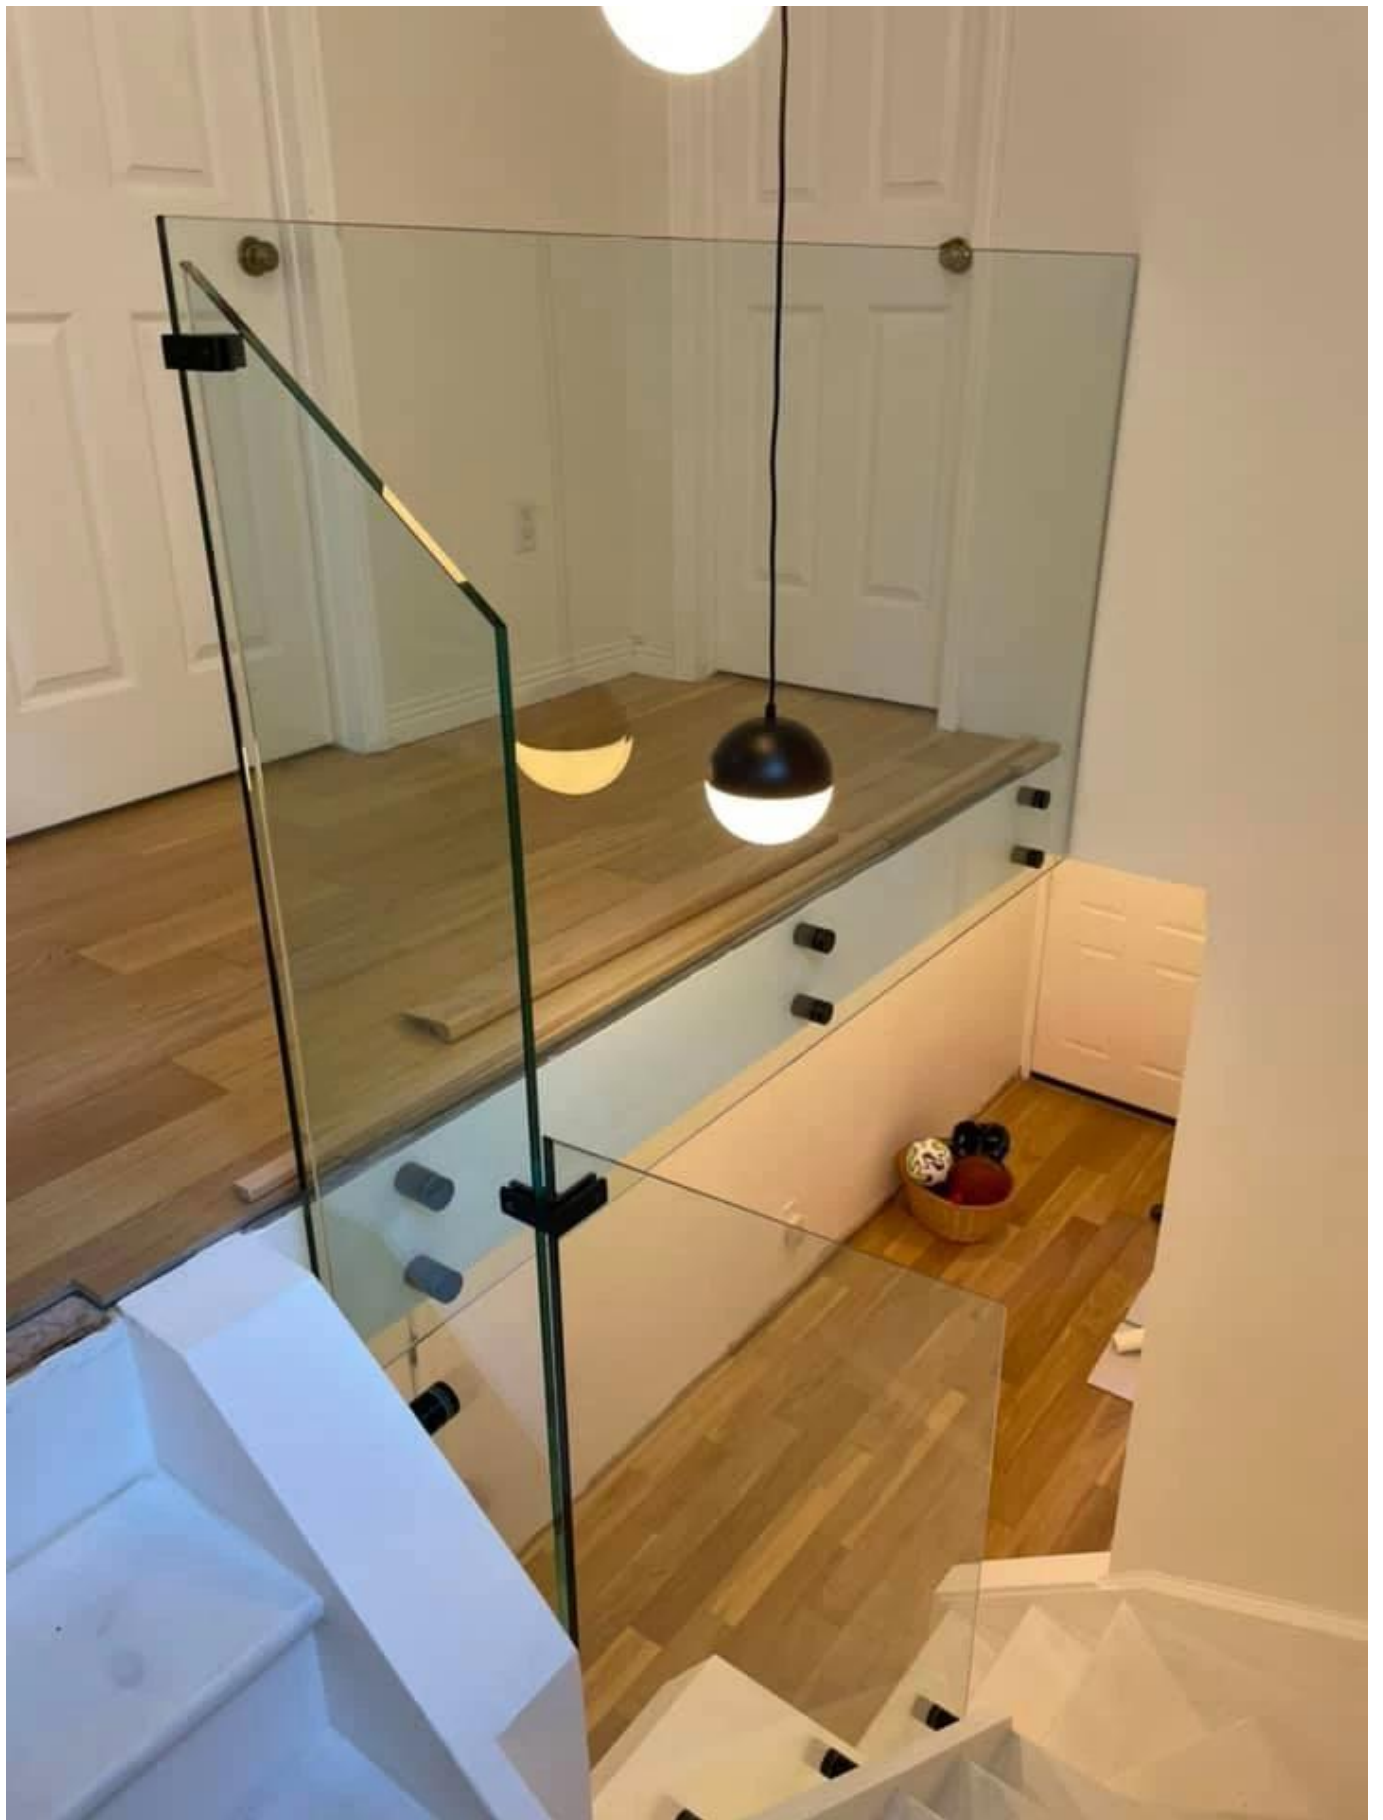

## **Aço inoxidável 316 vidro Trilhos Standoff Cap base de vidro da braçadeira Hardware para 1/2" - 3/4" painel de vidro**

Primeiro nome	<b>Aço inoxidável 316 vidro Trilhos Standoff Cap base de vidro da braçadeira Hardware para 1/2" - 3/4" painel de vidro</b>
Número do Modelo:	SF-50
Diâmetro	50 milímetros
processo produtivo	usinagem CNC
Material	aço inoxidável 304/316.
Tudo feito	Cetim / espelho / preto
Instalação	parede de vidro montado
Para espessuras de vidro	10-19mm
MOQ.	10 unidades por item

o trilhos de vidro É uma barreira de segurança que está se tornando cada vez mais popular.

É principalmente uma grade de proteção que protege seus usuários de cair.

UMA **ponto de fixação** trilhos de vidro Ele tem várias aplicações:

barreira de segurança de vidro para a piscina e pátio

Vidro balaustrada Varanda

Rake escala de vidro

guardrail segurança para pouso, ou loft.

Além do nosso **trilhos de vidro em perfis'** gama, Kebil também oferece uma série de grades de vidro adaptada às suas necessidades: Point, a fixação da braçadeira de fixação, fixando perfil lateral, enquadrada em cada lado, mensagens, etc ...