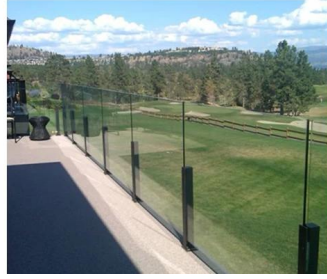

o trilhos de vidro É uma barreira de segurança que está se tornando cada vez mais popular.

É principalmente uma grade de proteção que protege seus usuários de cair.

UMA **ponto de fixação** trilhos de vidro Ele tem várias aplicações:

barreira de segurança de vidro para a piscina e pátio

Vidro balaustrada Varanda

Rake escala de vidro

guardrail segurança para pouso, ou loft.

Além do nosso **trilhos de vidro em perfis'** gama, Kebil também oferece uma série de grades de vidro adaptada às suas necessidades: Point, a fixação da braçadeira de fixação, fixando perfil lateral, enquadrada em cada lado, mensagens, etc ...