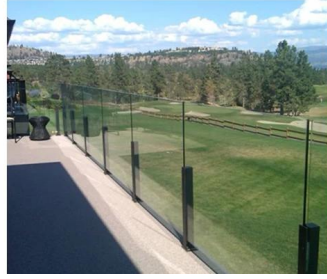

Aço inoxidável 316 vidro Trilhos Standoff Cap base de vidro da braçadeira Hardware para 1/2" - 3/4" painel de vidro

Primeiro nome	Aço inoxidável 316 vidro Trilhos Standoff Cap base de vidro da braçadeira Hardware para 1/2" - 3/4" painel de vidro
Número do Modelo:	SF-50
Diâmetro	50 milímetros
processo produtivo	usinagem CNC
Material	aço inoxidável 304/316.
Tudo feito	Cetim / espelho / preto
Instalação	parede de vidro montado
Para espessuras de vidro	10-19mm
MOQ.	10 unidades por item

o trilhos de vidro É uma barreira de segurança que está se tornando cada vez mais popular.

É principalmente uma grade de proteção que protege seus usuários de cair.

UMA **ponto de fixação** trilhos de vidro Ele tem várias aplicações:

barreira de segurança de vidro para a piscina e pátio

Vidro balaustrada Varanda

Rake escala de vidro

guardrail segurança para pouso, ou loft.

Além do nosso **trilhos de vidro em perfis'** gama, Kebil também oferece uma série de grades de vidro adaptada às suas necessidades: Point, a fixação da braçadeira de fixação, fixando perfil lateral, enquadrada em cada lado, mensagens, etc ...