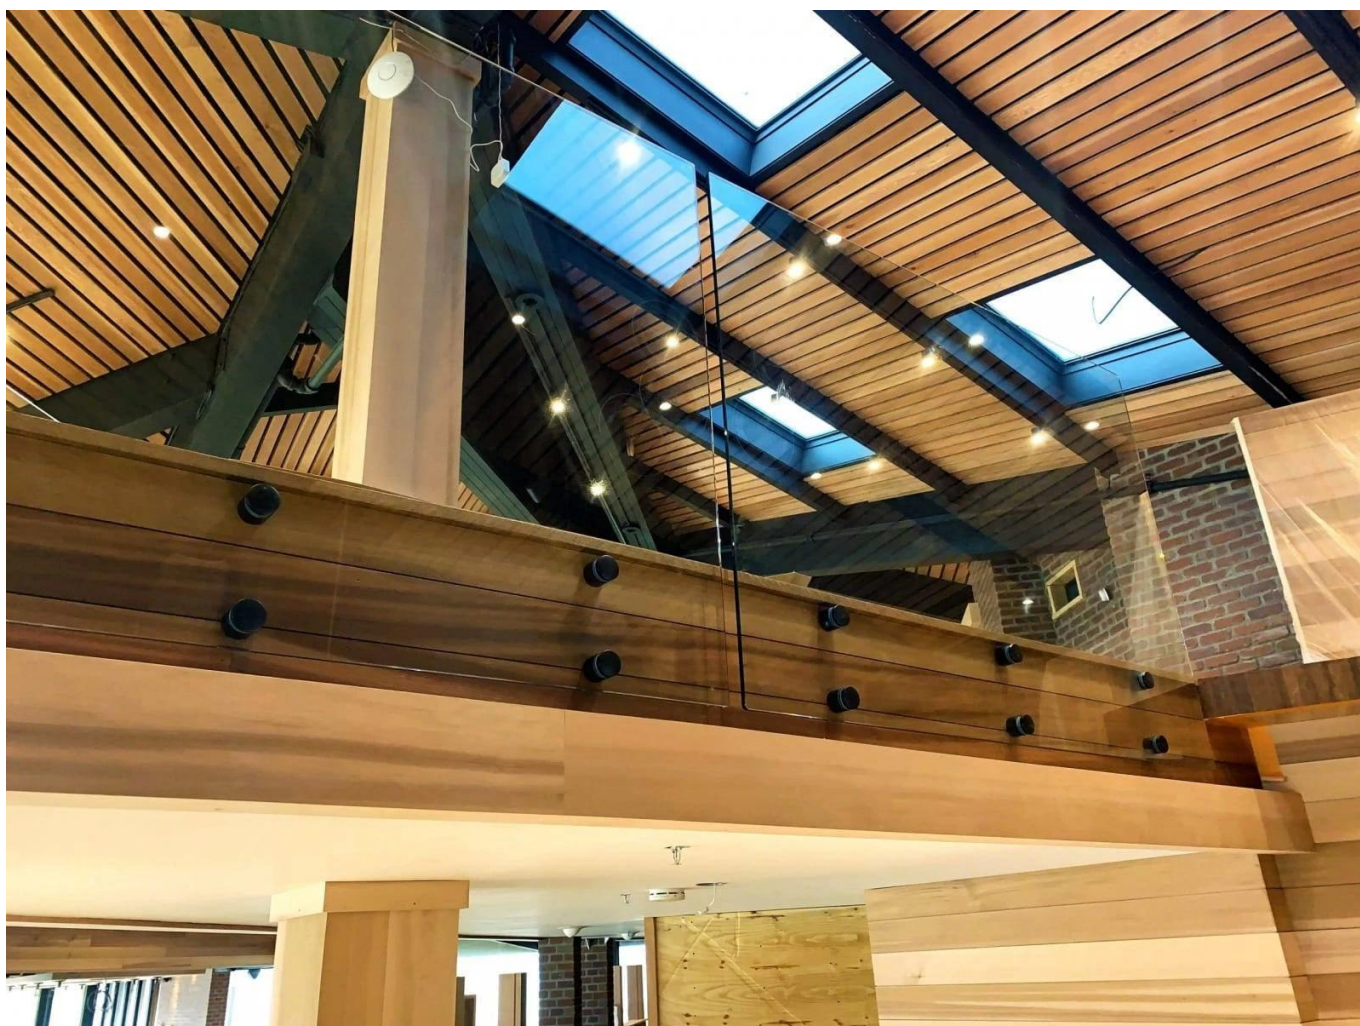

## **Aço inoxidável 316 vidro Trilhos Standoff Cap base de vidro da braçadeira Hardware para 1/2" - 3/4" painel de vidro**

Primeiro nome	<b>Aço inoxidável 316 vidro Trilhos Standoff Cap base de vidro da braçadeira Hardware para 1/2" - 3/4" painel de vidro</b>
Número do Modelo:	SF-50
Diâmetro	50 milímetros
processo produtivo	usinagem CNC
Material	aço inoxidável 304/316.
Tudo feito	Cetim / espelho / preto
Instalação	parede de vidro montado
Para espessuras de vidro	10-19mm
MOQ.	10 unidades por item

o trilhos de vidro É uma barreira de segurança que está se tornando cada vez mais popular.

É principalmente uma grade de proteção que protege seus usuários de cair.

UMA **ponto de fixação** trilhos de vidro Ele tem várias aplicações:

barreira de segurança de vidro para a piscina e pátio

Vidro balaustrada Varanda

Rake escala de vidro

guardrail segurança para pouso, ou loft.

Além do nosso **trilhos de vidro em perfis'** gama, Kebil também oferece uma série de grades de vidro adaptada às suas necessidades: Point, a fixação da braçadeira de fixação, fixando perfil lateral, enquadrada em cada lado, mensagens, etc ...