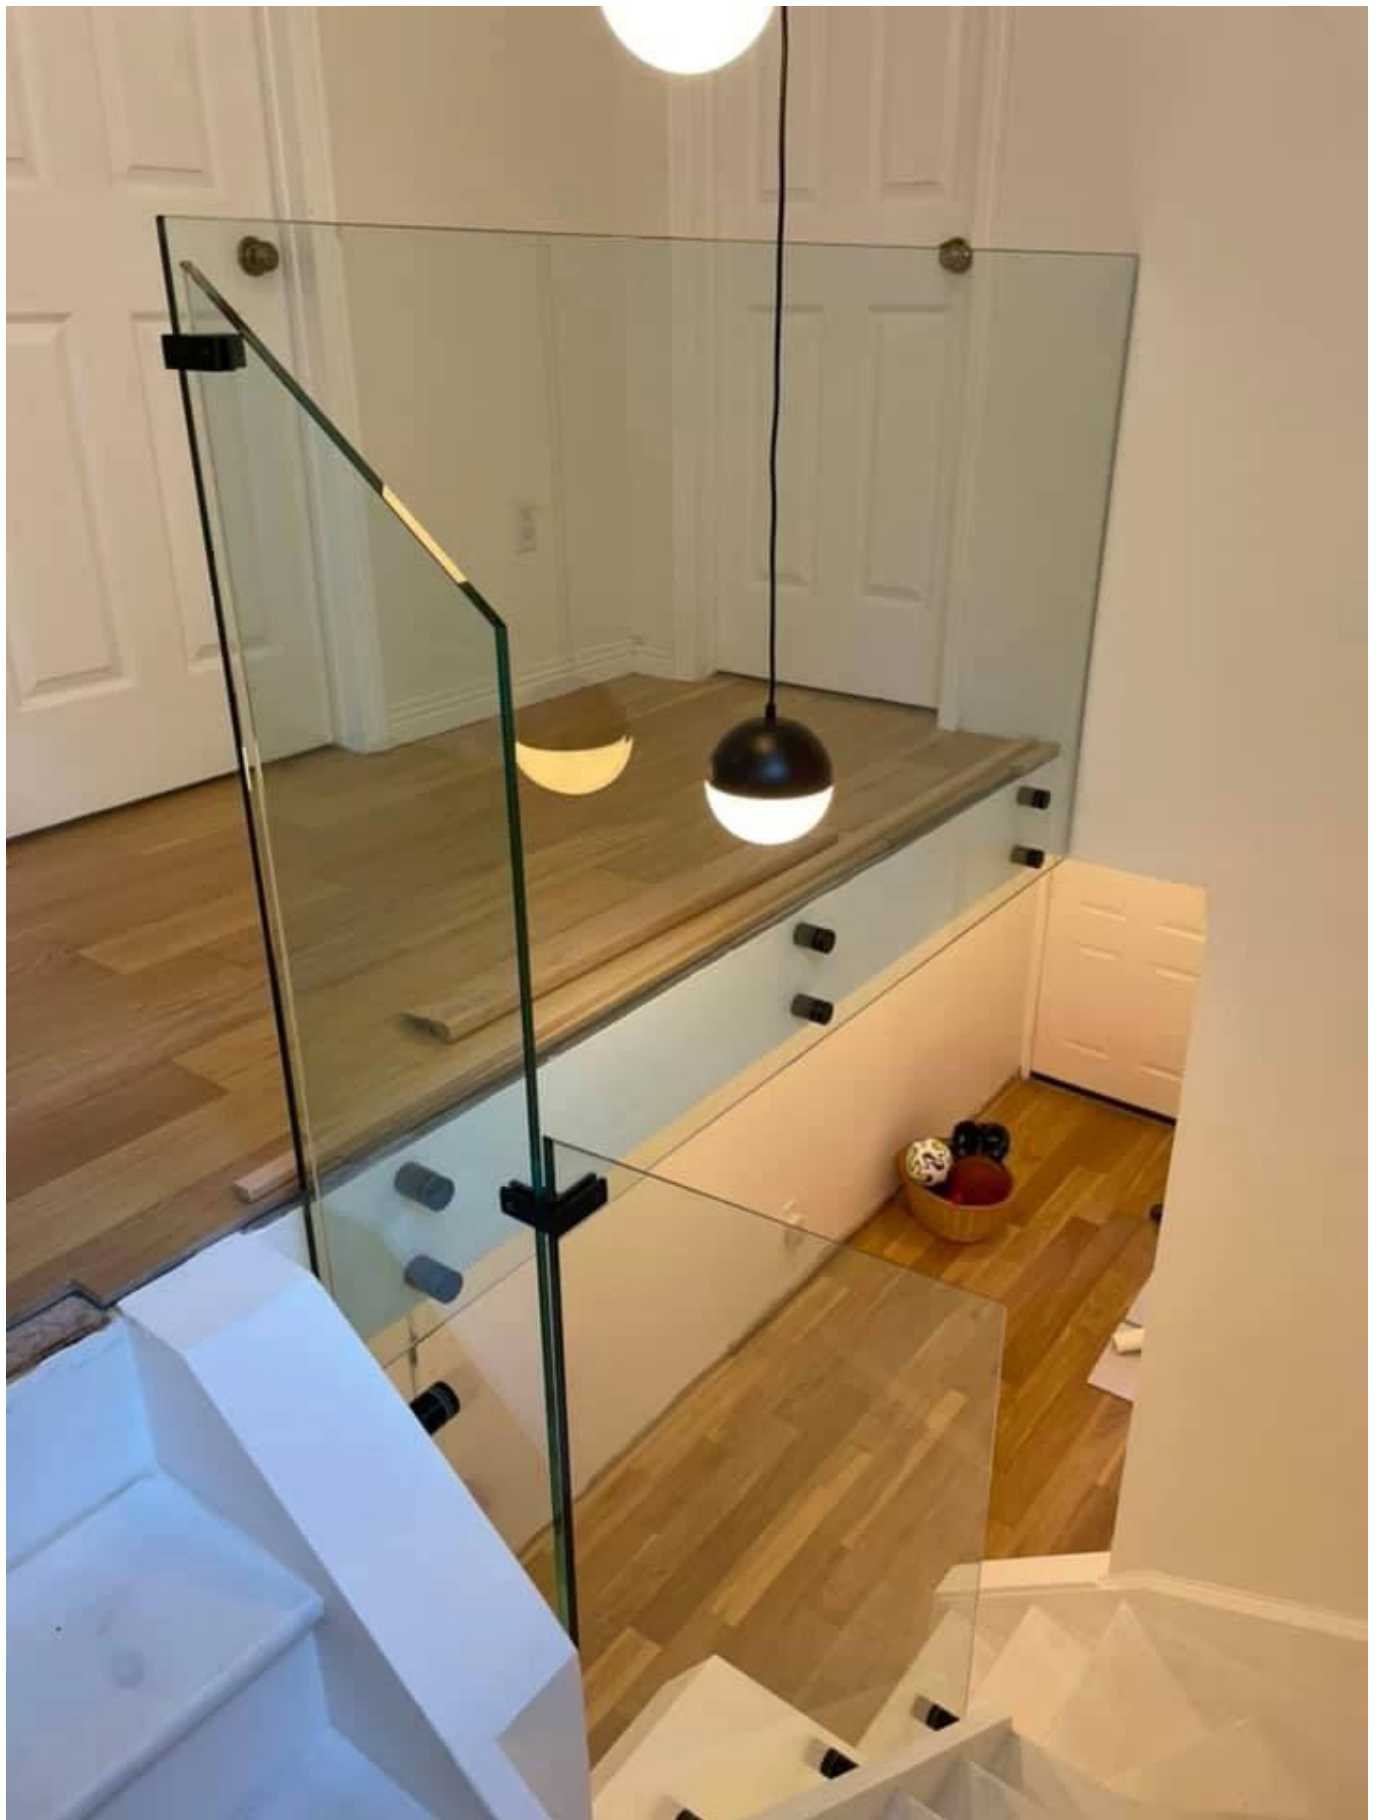

Aço inoxidável 316 vidro Trilhos Standoff Cap base de vidro da braçadeira Hardware para 1/2" - 3/4" painel de vidro

Primeiro nome	Aço inoxidável 316 vidro Trilhos Standoff Cap base de vidro da braçadeira Hardware para 1/2" - 3/4" painel de vidro
Número do Modelo:	SF-50
Diâmetro	50 milímetros
processo produtivo	usinagem CNC
Material	aço inoxidável 304/316.
Tudo feito	Cetim / espelho / preto
Instalação	parede de vidro montado
Para espessuras de vidro	10-19mm
MOQ.	10 unidades por item

o trilhos de vidro É uma barreira de segurança que está se tornando cada vez mais popular.

É principalmente uma grade de proteção que protege seus usuários de cair.

UMA **ponto de fixação** trilhos de vidro Ele tem várias aplicações:

barreira de segurança de vidro para a piscina e pátio

Vidro balaustrada Varanda

Rake escala de vidro

guardrail segurança para pouso, ou loft.

Além do nosso **trilhos de vidro em perfis'** gama, Kebil também oferece uma série de grades de vidro adaptada às suas necessidades: Point, a fixação da braçadeira de fixação, fixando perfil lateral, enquadrada em cada lado, mensagens, etc ...