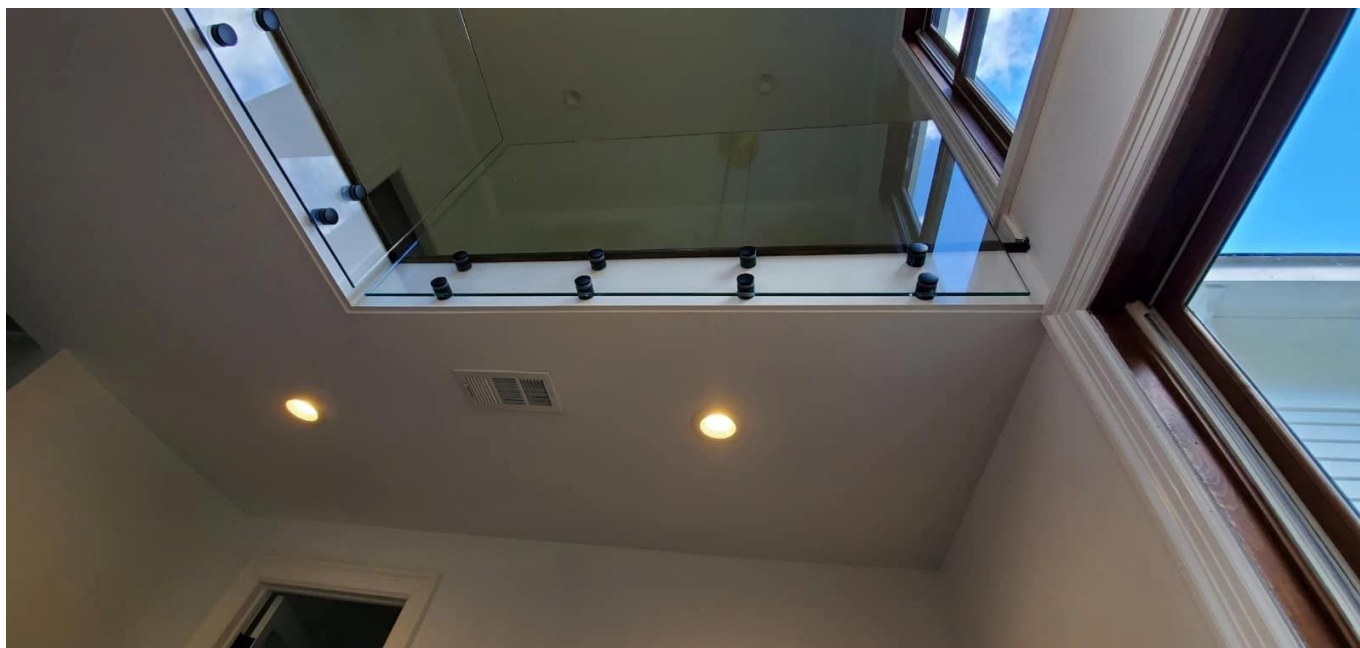

## **Aço inoxidável 316 vidro Trilhos Standoff Cap base de vidro da braçadeira Hardware para 1/2" - 3/4" painel de vidro**

Primeiro nome	<b>Aço inoxidável 316 vidro Trilhos Standoff Cap base de vidro da braçadeira Hardware para 1/2" - 3/4" painel de vidro</b>
Número do Modelo:	SF-50
Diâmetro	50 milímetros
processo produtivo	usinagem CNC
Material	aço inoxidável 304/316.
Tudo feito	Cetim / espelho / preto
Instalação	parede de vidro montado
Para espessuras de vidro	10-19mm
MOQ.	10 unidades por item

o trilhos de vidro É uma barreira de segurança que está se tornando cada vez mais popular.

É principalmente uma grade de proteção que protege seus usuários de cair.

UMA **ponto de fixação** trilhos de vidro Ele tem várias aplicações:

barreira de segurança de vidro para a piscina e pátio

Vidro balaustrada Varanda

Rake escala de vidro

guardrail segurança para pouso, ou loft.

Além do nosso **trilhos de vidro em perfis'** gama, Kebil também oferece uma série de grades de vidro adaptada às suas necessidades: Point, a fixação da braçadeira de fixação, fixando perfil lateral, enquadrada em cada lado, mensagens, etc ...