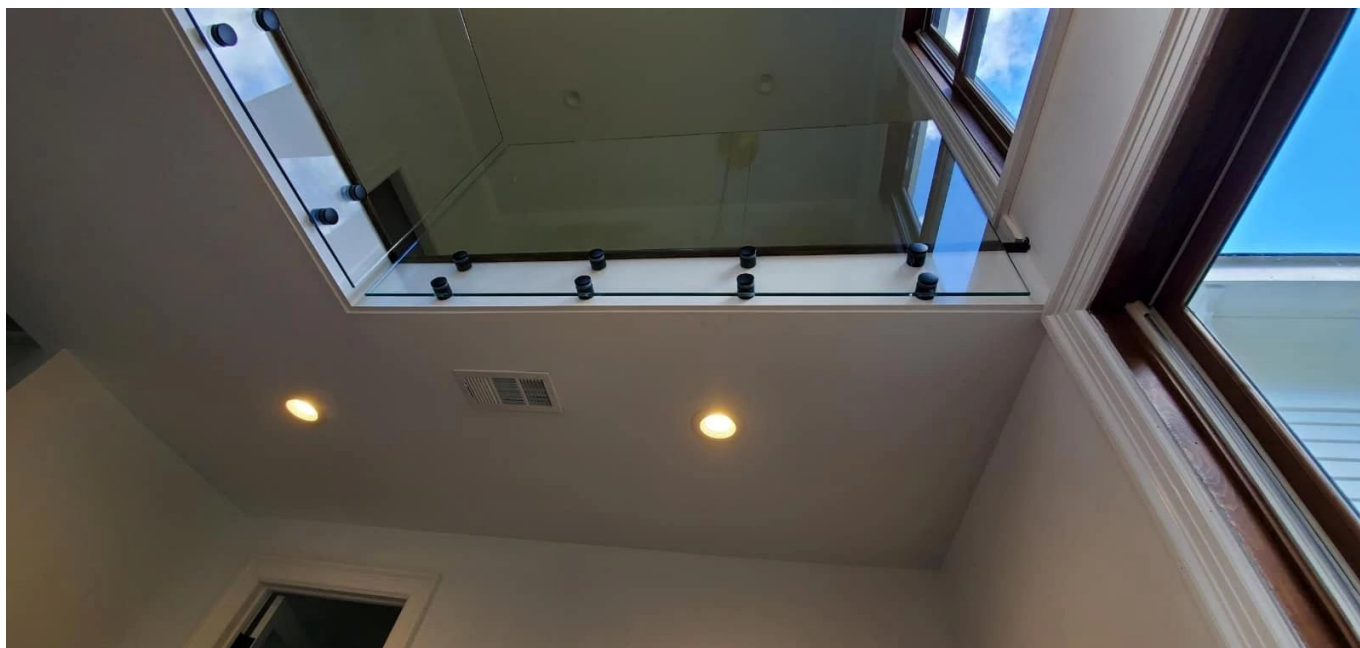

Aço inoxidável 316 vidro Trilhos Standoff Cap base de vidro da braçadeira Hardware para 1/2" - 3/4" painel de vidro

Primeiro nome	Aço inoxidável 316 vidro Trilhos Standoff Cap base de vidro da braçadeira Hardware para 1/2" - 3/4" painel de vidro
Número do Modelo:	SF-50
Diâmetro	50 milímetros
processo produtivo	usinagem CNC
Material	aço inoxidável 304/316.
Tudo feito	Cetim / espelho / preto
Instalação	parede de vidro montado
Para espessuras de vidro	10-19mm
MOQ.	10 unidades por item

o trilhos de vidro É uma barreira de segurança que está se tornando cada vez mais popular.

É principalmente uma grade de proteção que protege seus usuários de cair.

UMA **ponto de fixação** trilhos de vidro Ele tem várias aplicações:

barreira de segurança de vidro para a piscina e pátio

Vidro balaustrada Varanda

Rake escala de vidro

guardrail segurança para pouso, ou loft.

Além do nosso **trilhos de vidro em perfis'** gama, Kebil também oferece uma série de grades de vidro adaptada às suas necessidades: Point, a fixação da braçadeira de fixação, fixando perfil lateral, enquadrada em cada lado, mensagens, etc ...