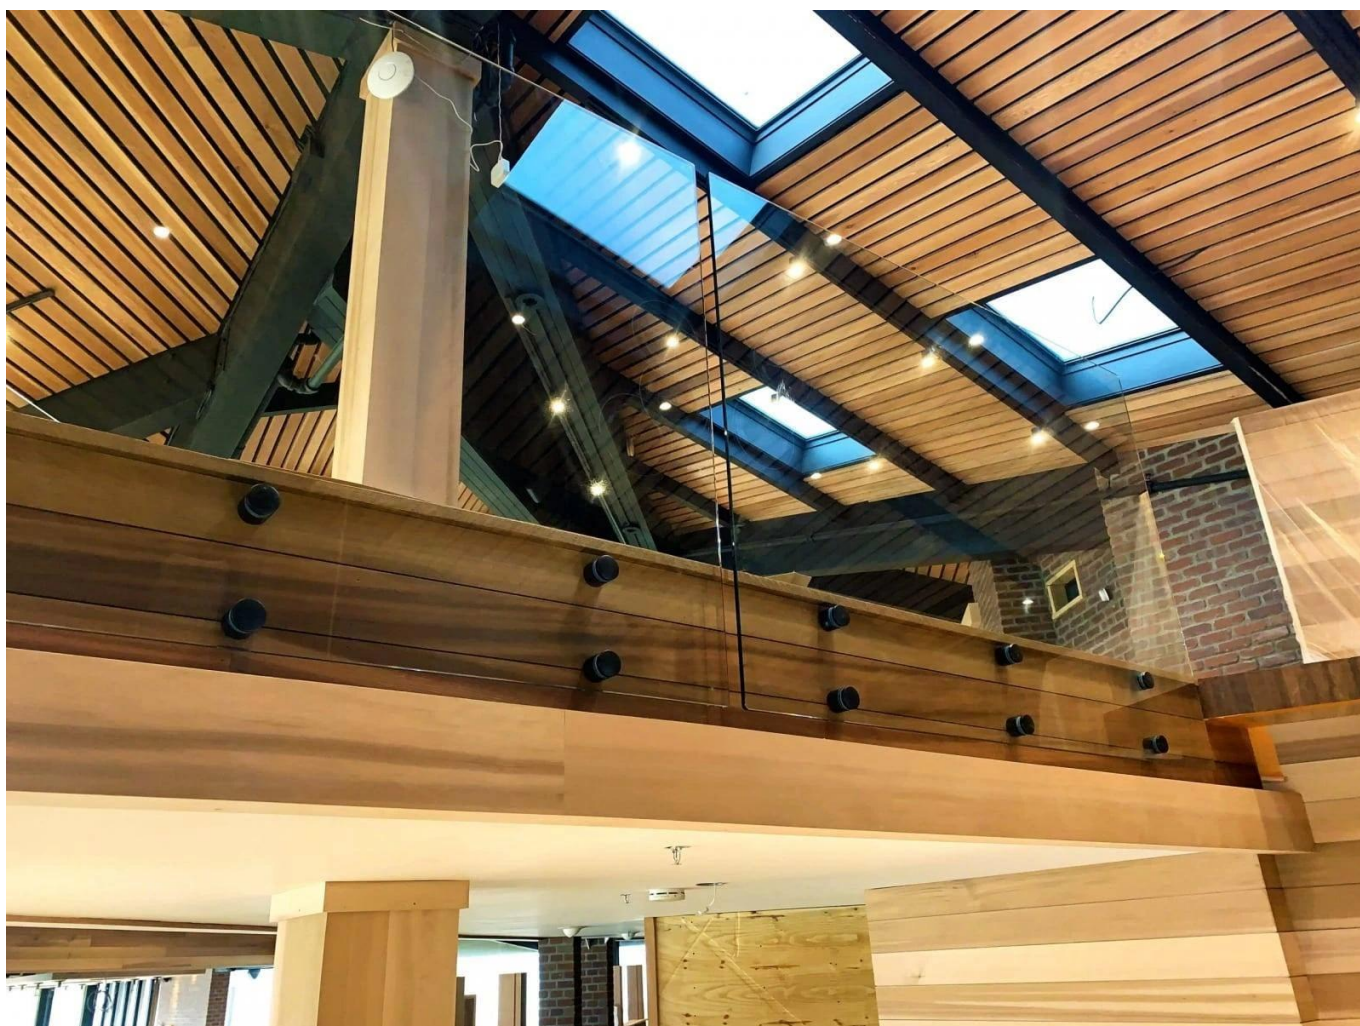

Aço inoxidável 316 vidro Trilhos Standoff Cap base de vidro da braçadeira Hardware para 1/2" - 3/4" painel de vidro

Primeiro nome	Aço inoxidável 316 vidro Trilhos Standoff Cap base de vidro da braçadeira Hardware para 1/2" - 3/4" painel de vidro
Número do Modelo:	SF-50
Diâmetro	50 milímetros
processo produtivo	usinagem CNC
Material	aço inoxidável 304/316.
Tudo feito	Cetim / espelho / preto
Instalação	parede de vidro montado
Para espessuras de vidro	10-19mm
MOQ.	10 unidades por item

o trilhos de vidro É uma barreira de segurança que está se tornando cada vez mais popular.

É principalmente uma grade de proteção que protege seus usuários de cair.

UMA **ponto de fixação** trilhos de vidro Ele tem várias aplicações:

barreira de segurança de vidro para a piscina e pátio

Vidro balaustrada Varanda

Rake escala de vidro

guardrail segurança para pouso, ou loft.

Além do nosso **trilhos de vidro em perfis'** gama, Kebil também oferece uma série de grades de vidro adaptada às suas necessidades: Point, a fixação da braçadeira de fixação, fixando perfil lateral, enquadrada em cada lado, mensagens, etc ...