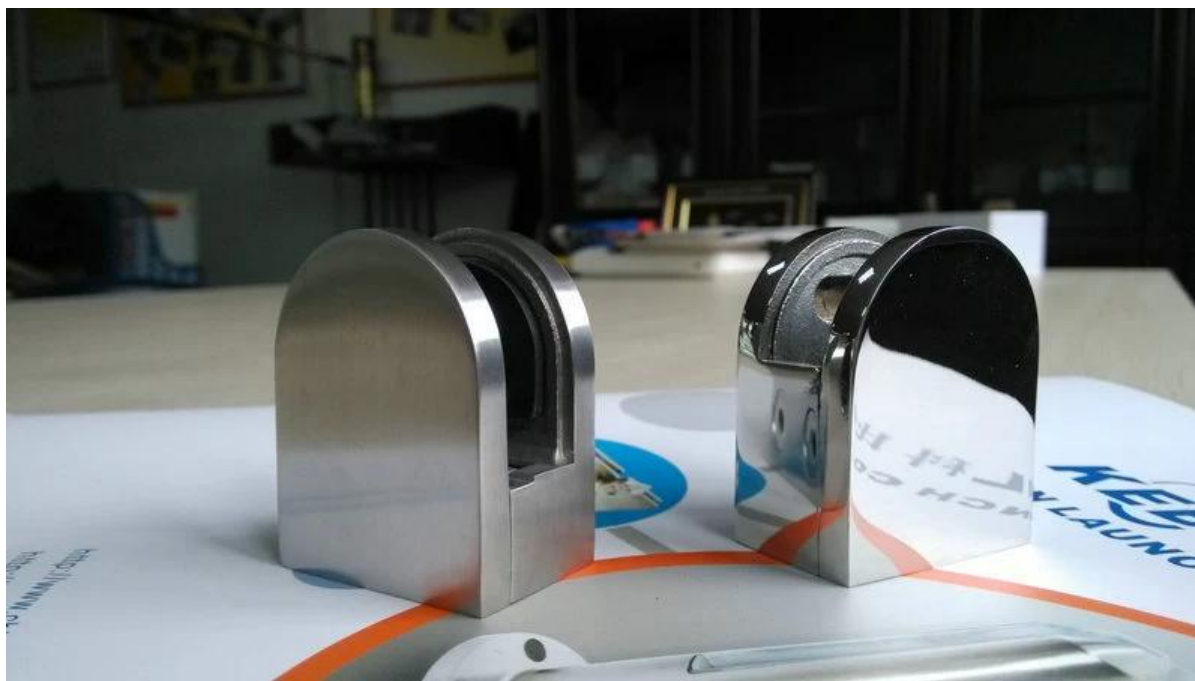

**Vidro D em aço inoxidável braçadeira com retenção
G106**

[D braçadeira de vidro com braçadeira placa lateral retenção de vidro para o vidro encosta](#)

G106

**Acabamento:
cetim ou espelho**

[Ferro forjado braçadeira D vidro para o vidro 8-10mm usado em balaustrada de vidro](#)

G102 vidro quadrado braçadeira terno de vidro 8-10mm
[D braçadeira tipo de vidro para 8-10 mm vidro espessura](#)

G102

G102R usado no pós rodada

[Balastrada de vidro usado redonda de aço inoxidável de volta braçadeira de vidro](#)