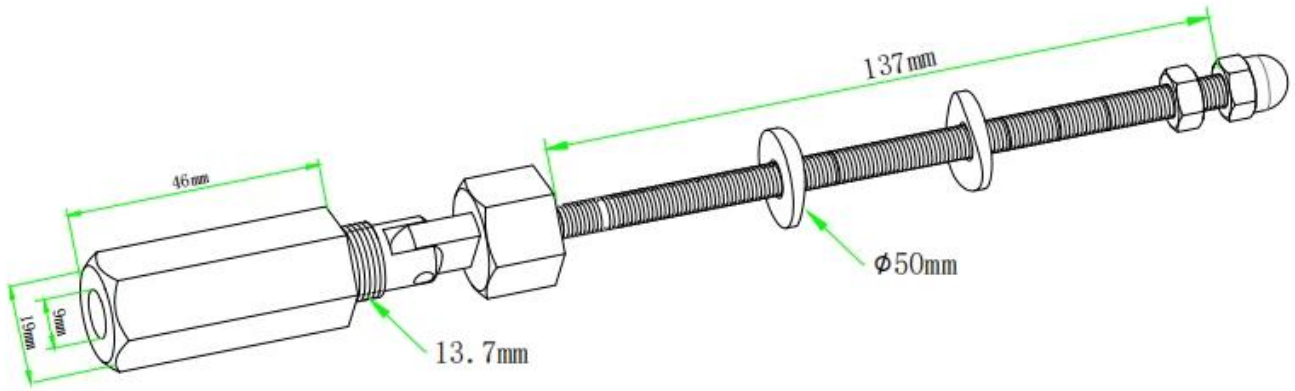

Superfície escovada de cetim.

Espelho polido superfície

Componentes internos, três parafusos M5 * 4 e M5 * 3 para pressionar a corda do fio

Desenho para tamanho grande tamanho tensor

Desenho para pequeno tensor de cabo