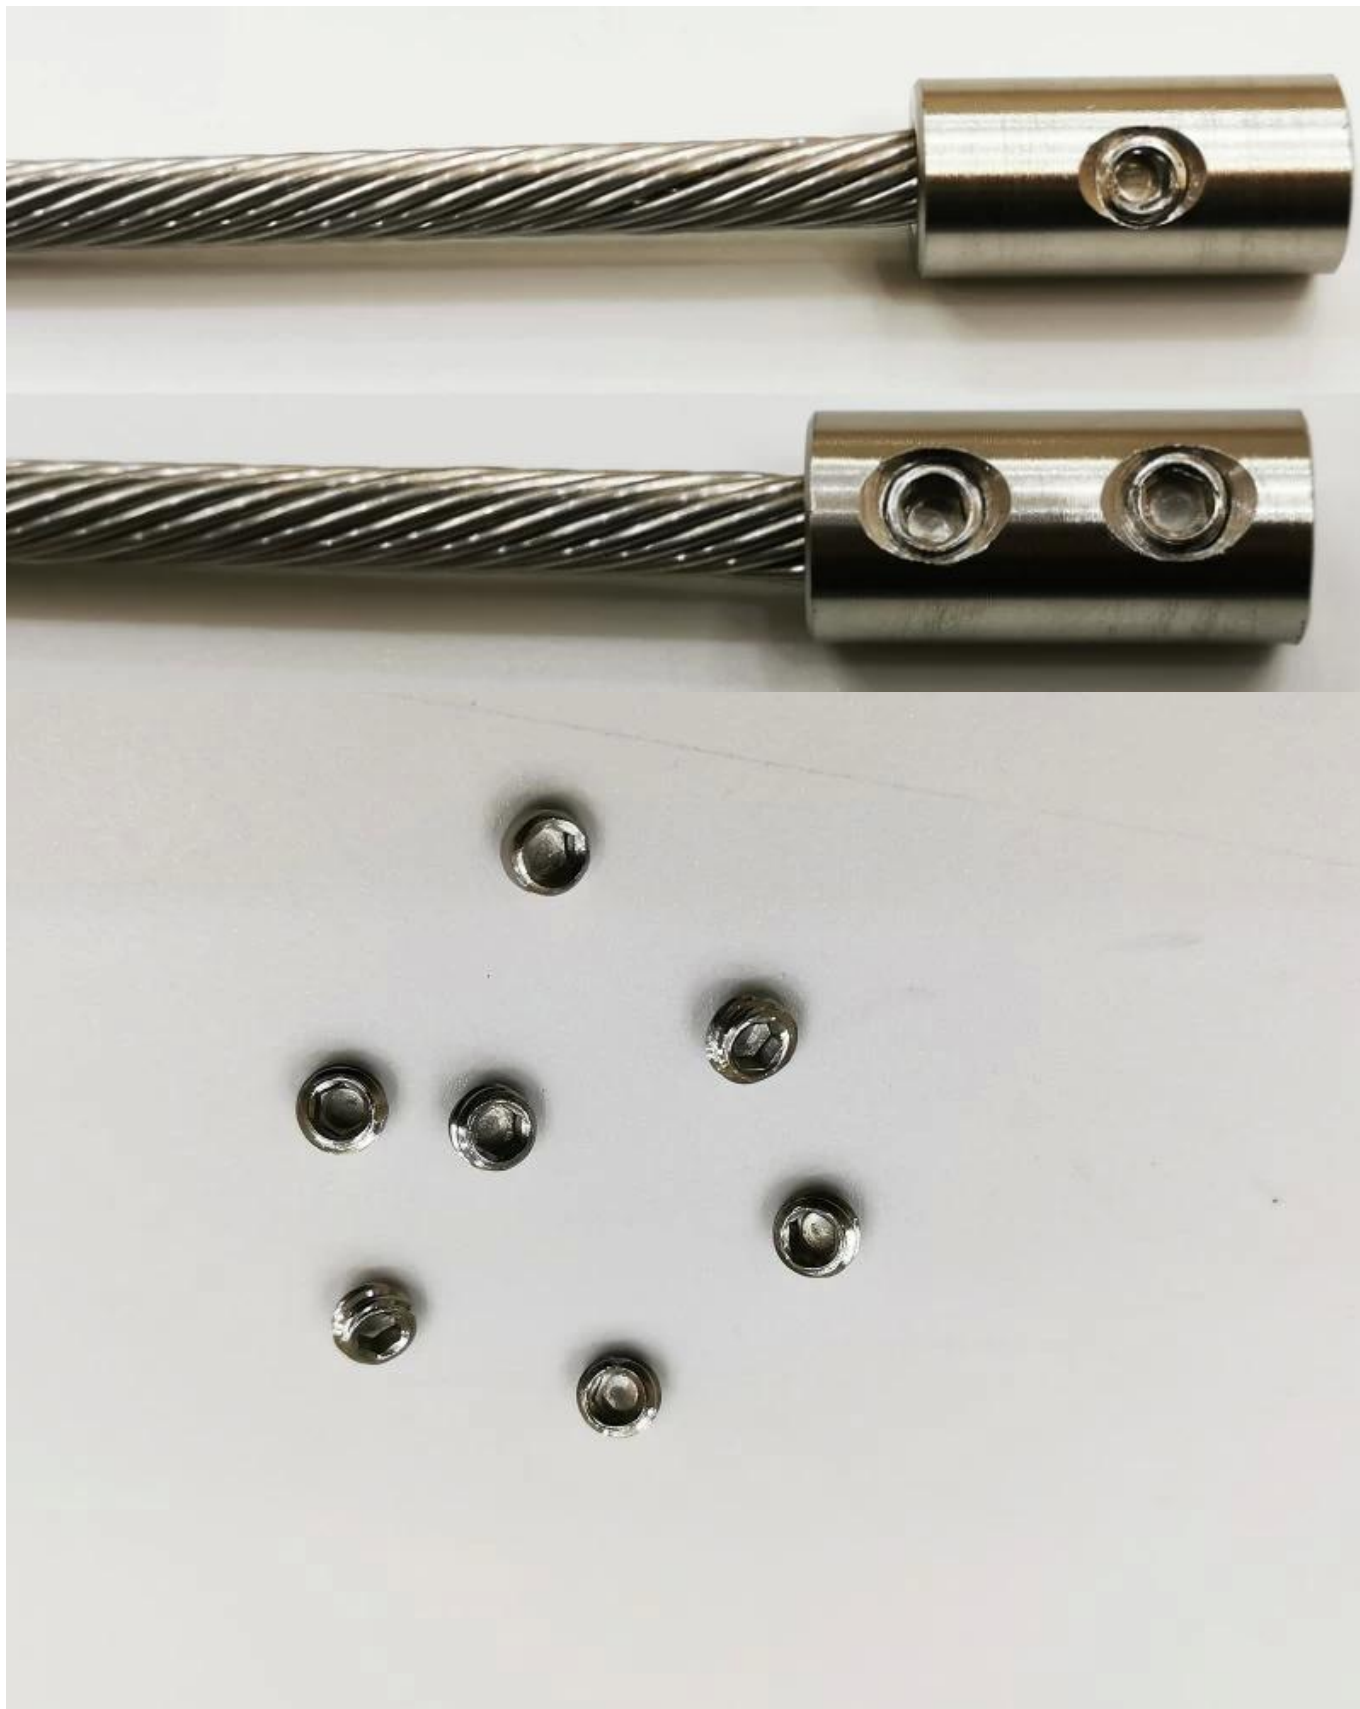

produtosmostrar

Nome do Produto	Tensor para cabos por 2 polegadas ou 1,5 polegadas
Número do modelo.	T808.
Material	SS304 / SS316.
Acabamento de superfície	Cetim / espelho / outros
Diâmetro do cabo	4mm, 5mm, 6mm
Aplicativo	Sistema de trilhos de cabo interno e externo

Superfície escovada de cetim.

Espelho polido superfície

Componentes internos, três parafusos M5 * 4 e M5 * 3 para pressionar a corda do fio

Desenho para tamanho grande tamanho tensor

Desenho para pequeno tensor de cabo