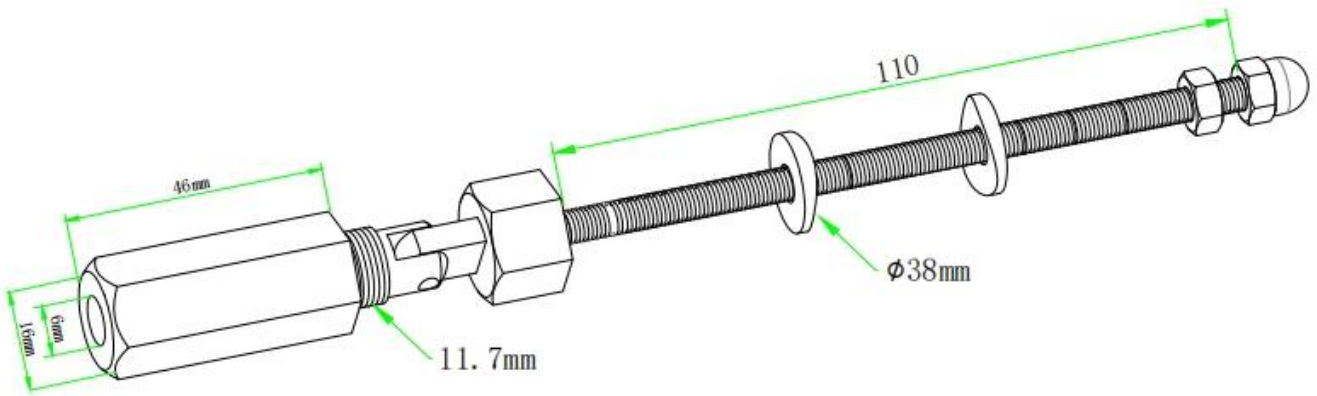

Superfície escovada de cetim.

Espelho polido superfície

Componentes internos, três parafusos M5 * 4 e M5 * 3 para pressionar a corda do fio

Desenho para tamanho grande tamanho tensor

Desenho para pequeno tensor de cabo