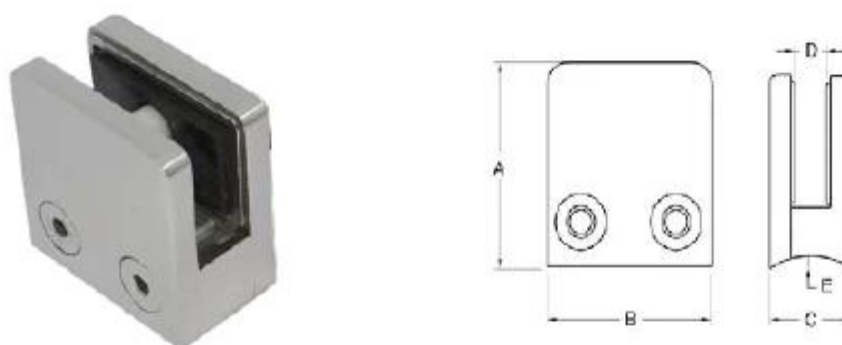

Aço inoxidável Praça braçadeira de vidro
G102 apartamento de volta usado na parede / chão / post quadrado
G102R rodada de volta usada no pós rodada
tanto para pendurar painel de vidro 8-10mm

| | |
|-----------------|--------------------------|
| Material | Stainless steel 304/ 316 |
| Finish | satin / mirror polished |

| Model No. | A | B | C | D | E |
|------------------|----------|----------|----------|----------|----------|
| G102 | 44 | 44 | 25 | 11 | 0 |
| G102R | 48 | 44 | 25 | 11 | R-21.5 |

Há duas peças junta de borracha disponíveis em linha a braçadeira, por isso não há necessidade de perfurar o vidro

G102R

G102

Outro grampo tipo disponível [braçadeira de vidro de aço inoxidável com base plana para 8/3 & amp; quot](#)

G104 glass clamp, flat

G106

KEBIL 科比奥™

ISO
9001:2008
REGISTERED

Factory Audit