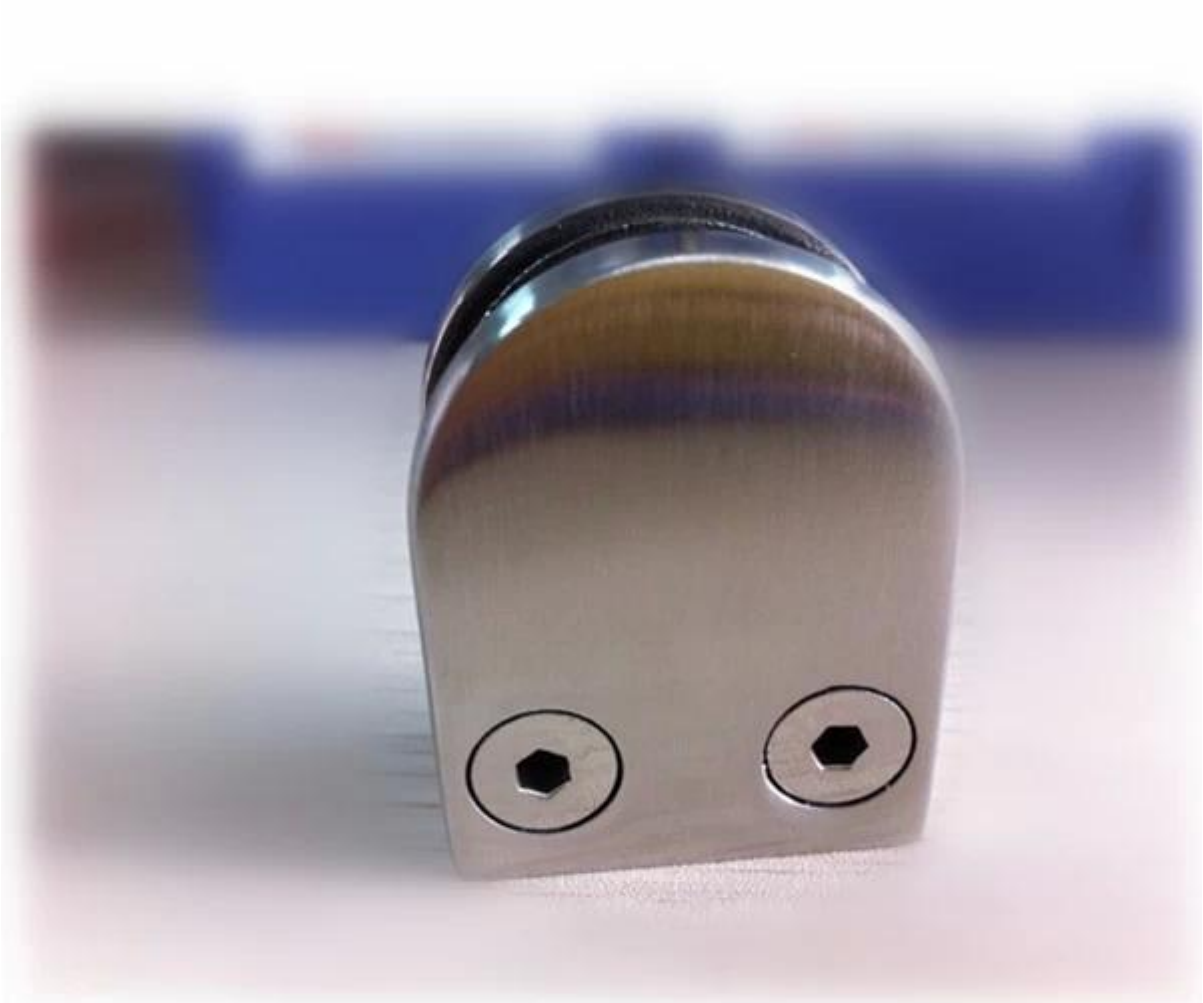

Aço inoxidável Praça braçadeira de vidro
G102 apartamento de volta usado na parede / chão / post quadrado
G102R rodada de volta usada no pós rodada
tanto para pendurar painel de vidro 8-10mm

| | |
|-----------------|--------------------------|
| Material | Stainless steel 304/ 316 |
| Finish | satin / mirror polished |

| Model No. | A | B | C | D | E |
|------------------|----------|----------|----------|----------|----------|
| G102 | 44 | 44 | 25 | 11 | 0 |
| G102R | 48 | 44 | 25 | 11 | R-21.5 |

Há duas peças junta de borracha disponíveis em linha a braçadeira, por isso não há necessidade de perfurar o vidro

G102R

G102

Outro grampo tipo disponível [braçadeira de vidro de aço inoxidável com base plana para 8/3 & amp; quot](#)

G104 glass clamp, flat

G106

KEBIL 科比奥™

ISO
9001:2008
REGISTERED

Factory Audit