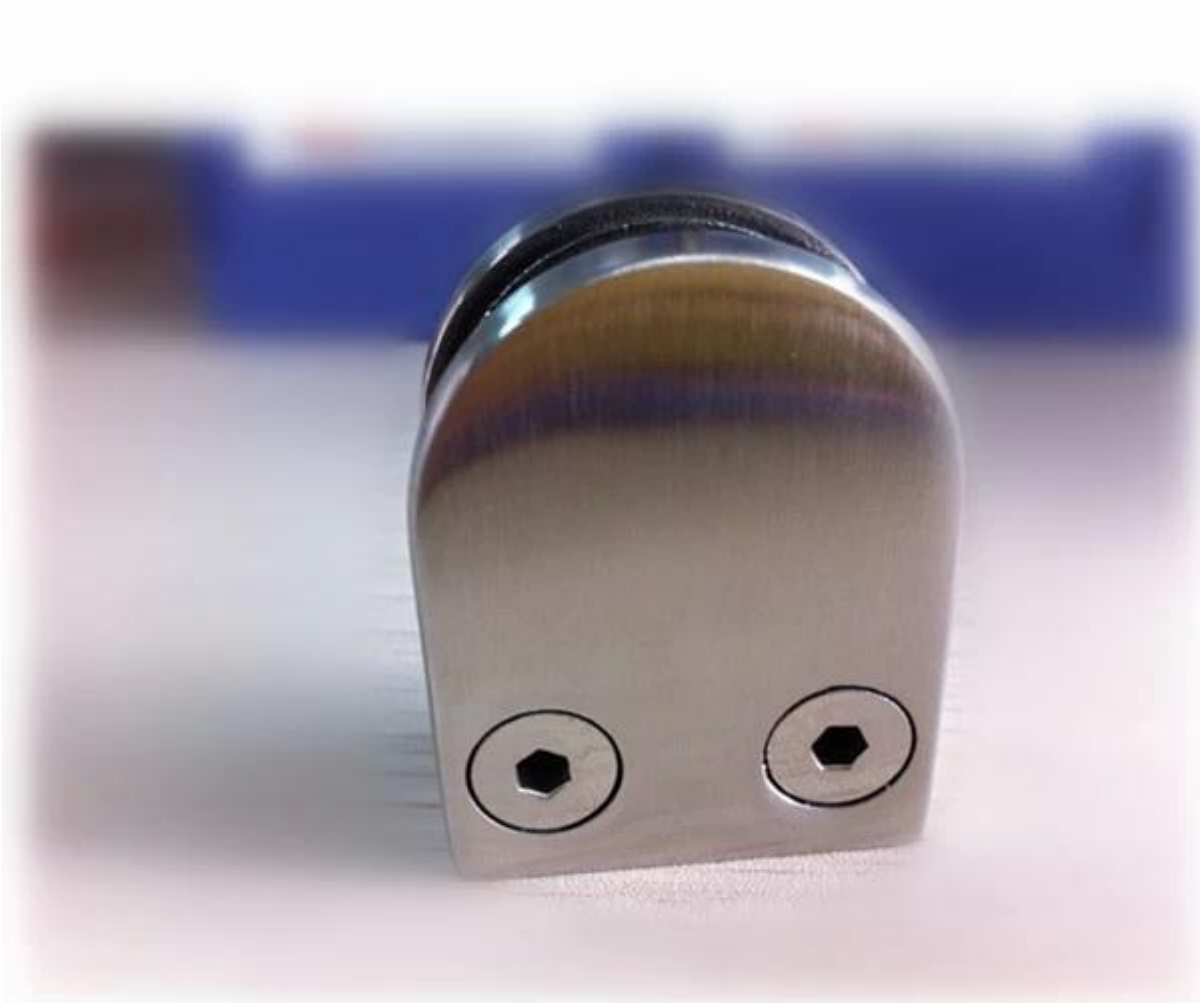

Aço inoxidável Praça braçadeira de vidro
G102 apartamento de volta usado na parede / chão / post quadrado
G102R rodada de volta usada no pós rodada
tanto para pendurar painel de vidro 8-10mm

Material	Stainless steel 304/ 316
Finish	satin / mirror polished

Model No.	A	B	C	D	E
G102	44	44	25	11	0
G102R	48	44	25	11	R-21.5

Há duas peças junta de borracha disponíveis em linha a braçadeira, por isso não há necessidade de perfurar o vidro

G102R

G102

Outro grampo tipo disponível [braçadeira de vidro de aço inoxidável com base plana para 8/3 & amp; quot](#)