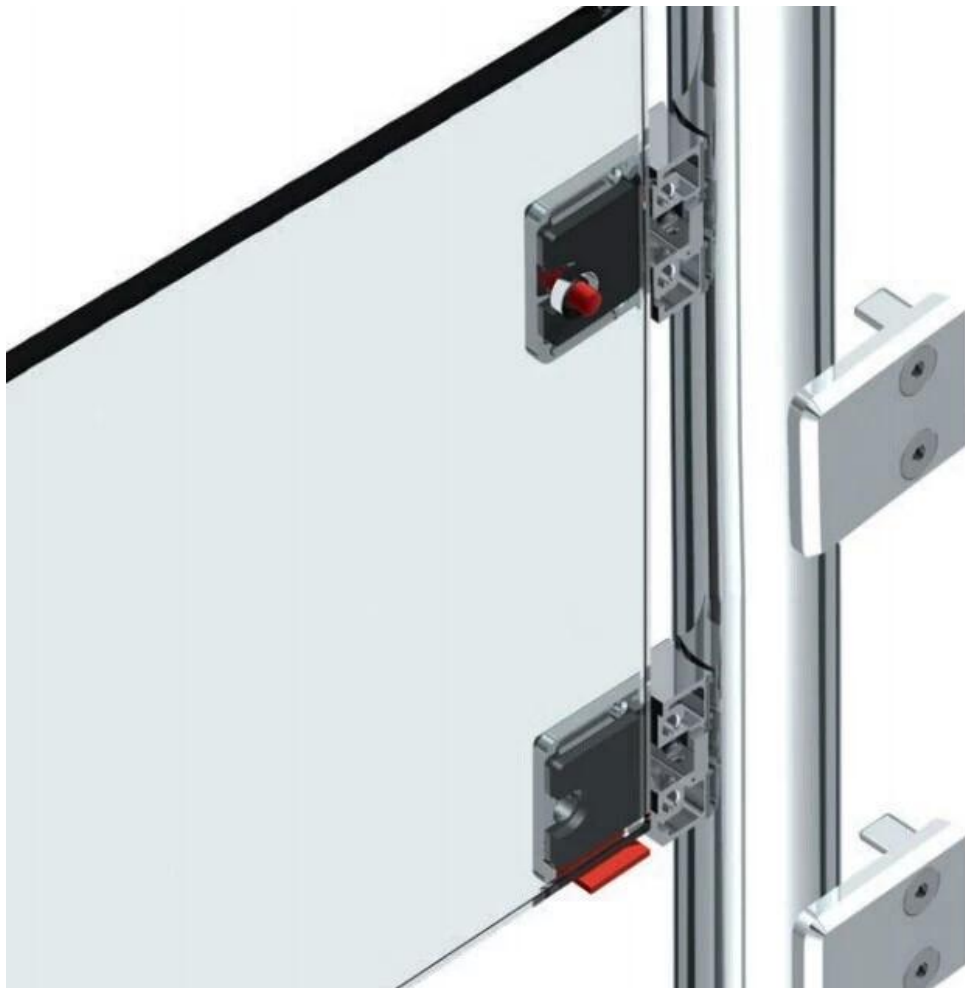

Aço inoxidável Praça braçadeira de vidro
G102 apartamento de volta usado na parede / chão / post quadrado
G102R rodada de volta usada no pós rodada
tanto para pendurar painel de vidro 8-10mm

| | |
|-----------------|--------------------------|
| Material | Stainless steel 304/ 316 |
| Finish | satin / mirror polished |

| Model No. | A | B | C | D | E |
|------------------|----------|----------|----------|----------|----------|
| G102 | 44 | 44 | 25 | 11 | 0 |
| G102R | 48 | 44 | 25 | 11 | R-21.5 |

Há duas peças junta de borracha disponíveis em linha a braçadeira, por isso não há necessidade de perfurar o vidro

G102R

G102

Outro grampo tipo disponível [braçadeira de vidro de aço inoxidável com base plana para 8/3 & amp; quot](#)

G104 glass clamp, flat

G106

KEBIL 科比奥™

ISO
9001:2008
REGISTERED

Factory Audit