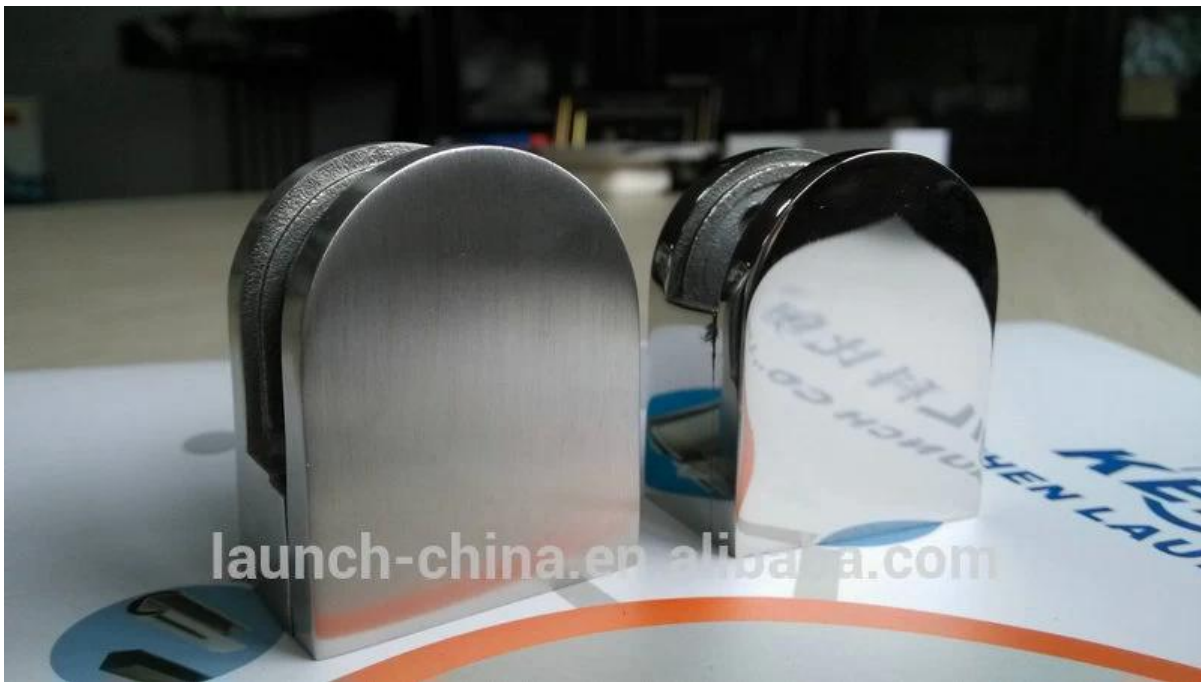

Aço inoxidável Praça braçadeira de vidro
G102 apartamento de volta usado na parede / chão / post quadrado
G102R rodada de volta usada no pós rodada
tanto para pendurar painel de vidro 8-10mm

| | |
|-----------------|--------------------------|
| Material | Stainless steel 304/ 316 |
| Finish | satin / mirror polished |

| Model No. | A | B | C | D | E |
|------------------|----------|----------|----------|----------|----------|
| G102 | 44 | 44 | 25 | 11 | 0 |
| G102R | 48 | 44 | 25 | 11 | R-21.5 |

Há duas peças junta de borracha disponíveis em linha a braçadeira, por isso não há necessidade de perfurar o vidro

G102R

G102

Outro grampo tipo disponível [braçadeira de vidro de aço inoxidável com base plana para 8/3 & amp; quot](#)

G104 glass clamp, flat

G106

KEBIL 科比奥™

ISO
9001:2008
REGISTERED

Factory Audit