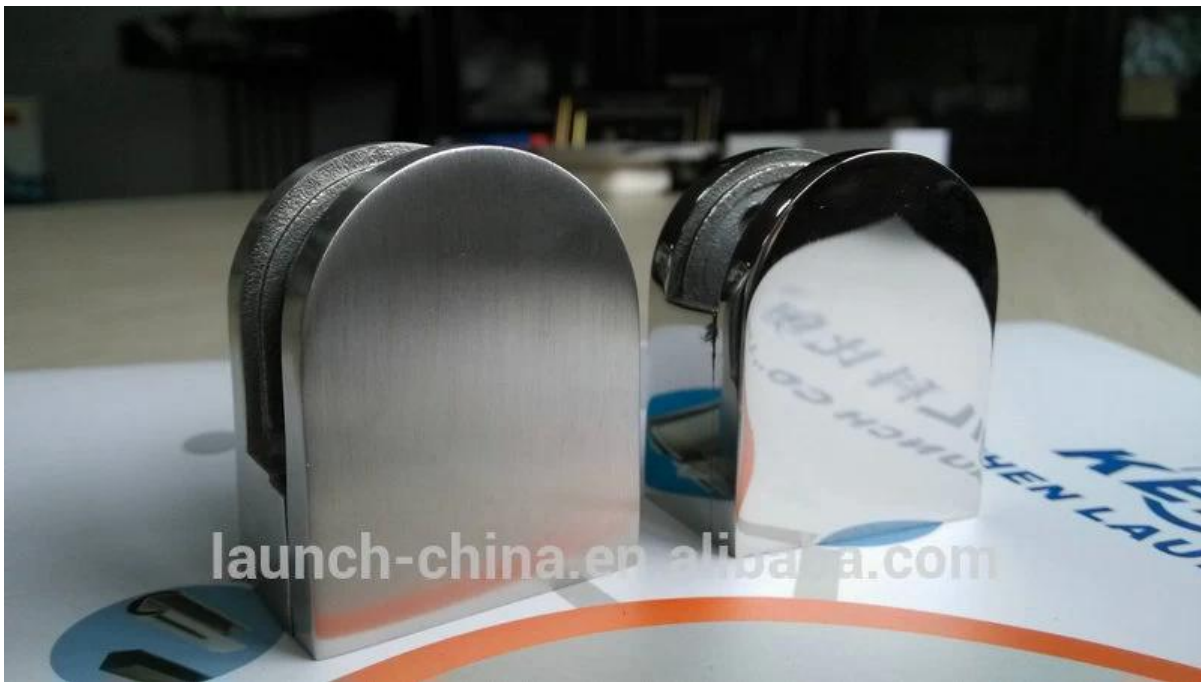

Aço inoxidável Praça braçadeira de vidro
G102 apartamento de volta usado na parede / chão / post quadrado
G102R rodada de volta usada no pós rodada
tanto para pendurar painel de vidro 8-10mm

Material	Stainless steel 304/ 316
Finish	satin / mirror polished

Model No.	A	B	C	D	E
G102	44	44	25	11	0
G102R	48	44	25	11	R-21.5

Há duas peças junta de borracha disponíveis em linha a braçadeira, por isso não há necessidade de perfurar o vidro

G102R

G102

Outro grampo tipo disponível [braçadeira de vidro de aço inoxidável com base plana para 8/3 & amp; quot](#)

G104 glass clamp, flat

G106

KEBIL 科比奥™

ISO
9001:2008
REGISTERED

Factory Audit

www.launch-china.cn

Pacote:

Obrigado pela visita!
Qualquer pergunta ou dúvida, por favor, me deixe mensagem.
Você vai ter o feedback no prazo de 24 horas.