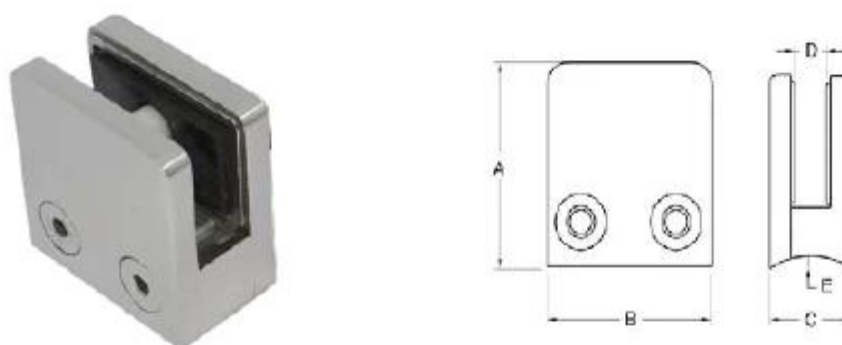

Aço inoxidável Praça braçadeira de vidro
G102 apartamento de volta usado na parede / chão / post quadrado
G102R rodada de volta usada no pós rodada
tanto para pendurar painel de vidro 8-10mm

Material	Stainless steel 304/ 316
Finish	satin / mirror polished

Model No.	A	B	C	D	E
G102	44	44	25	11	0
G102R	48	44	25	11	R-21.5

Há duas peças junta de borracha disponíveis em linha a braçadeira, por isso não há necessidade de perfurar o vidro

G102R

G102

Outro grampo tipo disponível [braçadeira de vidro de aço inoxidável com base plana para 8/3 & amp; quot](#)