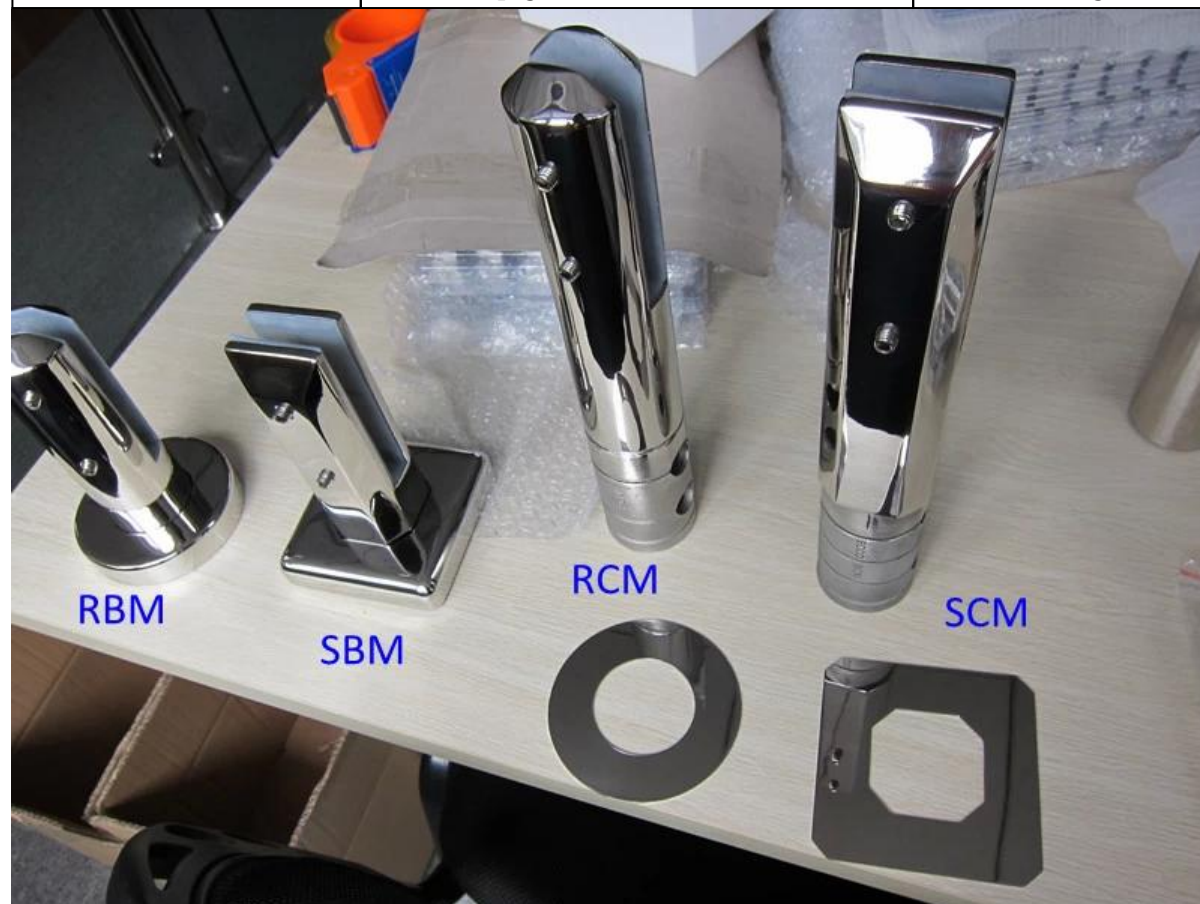

#### 4 Tipos Hot Spigot

Modelo No.	Spec.	Peso
SBM-2	Espigão de placa de base quadrada	1,577 kg
RBM-2	Espigão de placa de base redonda	1,32 kg
SCM-2	Machado quadrado de broca	1,61 kg
RCM-2	Espigão de broca circular	1,3 kg

Close-up Fotos