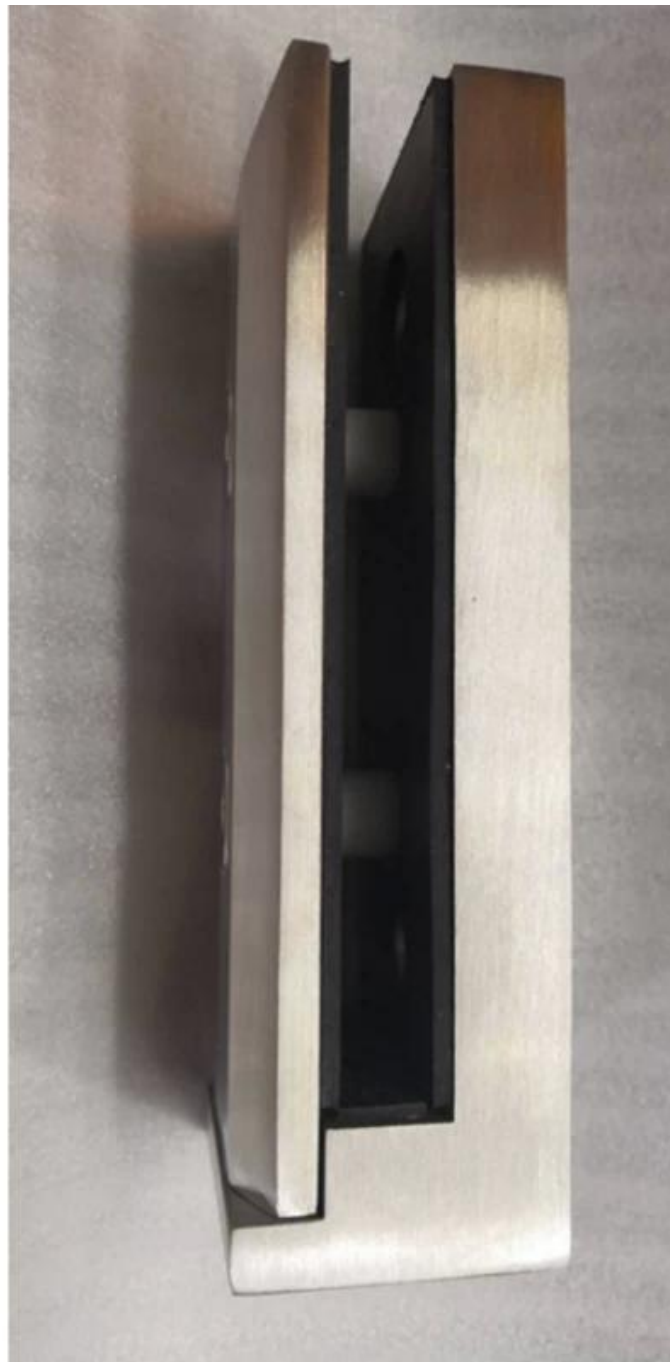

produtosmostrar

OG.moçapaineléperfuradodoisburacossobreainferiorparaconectarcomestavidroSpigot.

ParafusosconectarcomconcretoouMadeiravontadeseroferecido juntos.

Amostrasestãooaccessívelparasuateste.

Desenho técnico

Produção em massa

Foto do aplicativo.

Normalmente usado para varanda, deck, trilhos de vidro do terraço Framels

Se você está interessado neles, sinta-se à vontade para entrar em contato comigo.

Frank Fang, sales02@launch-china.cn