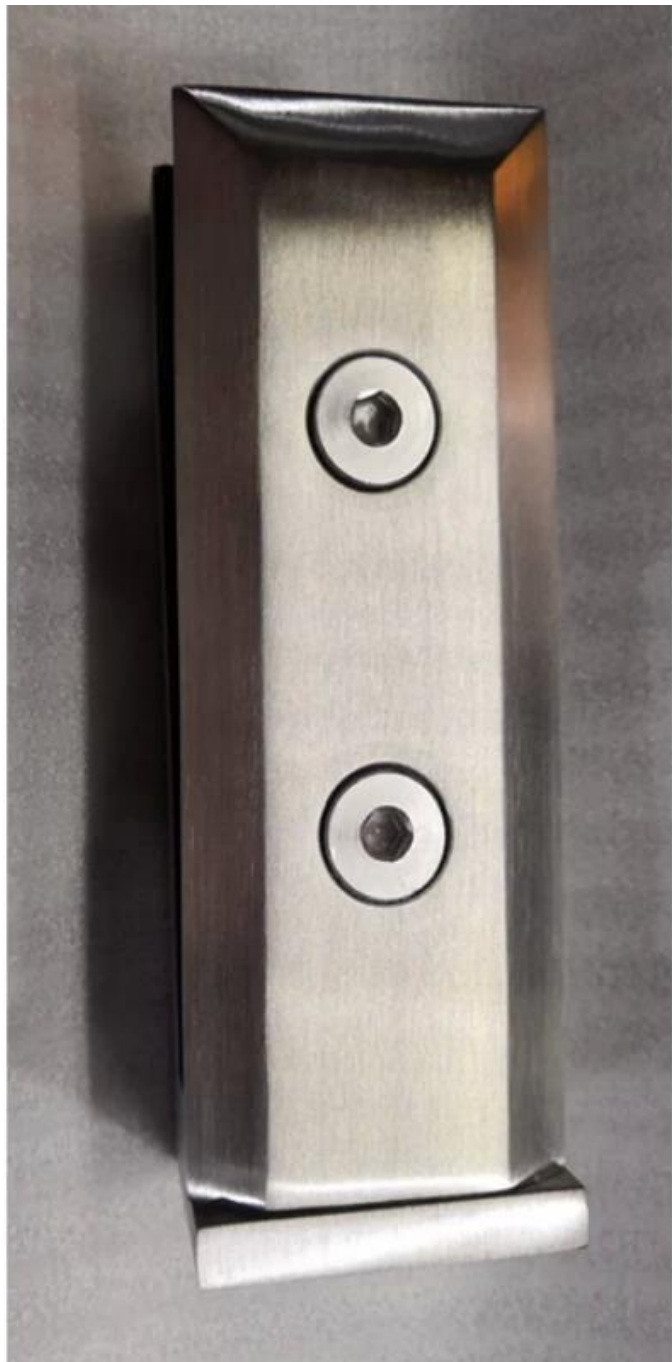

produtosmostrar

OG.moçapaineléperfuradodoisburacossobreainferiorparaconectarcomestavidroSpigot.

ParafusosconectarcomconcretoouMadeiravontadeseroferecido juntos.

Amostrasestãooaccessívelparasuateste.

Desenho técnico

Produção em massa

Foto do aplicativo.

Normalmente usado para varanda, deck, trilhos de vidro do terraço Framels

Se você está interessado neles, sinta-se à vontade para entrar em contato comigo.

Frank Fang, sales02@launch-china.cn