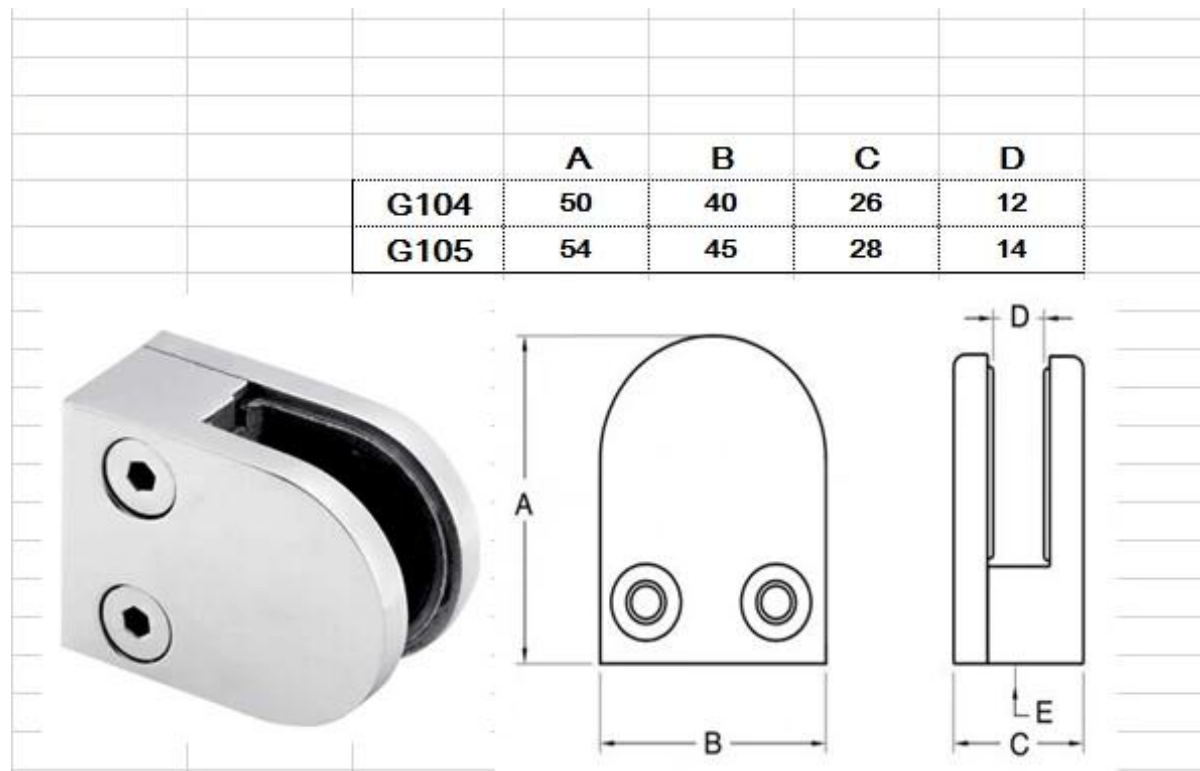

Braçadeira de vidro do aço inoxidável para 8-12mm vidro espessura

G104

atender vidro 8-10mm

[Braçadeira de vidro / grampo de vidro do aço inoxidável balastrada de vidro](#)

G105

terno de vidro 10-12mm

[vidro braçadeira de vidro balaustrada, D braçadeira de vidro, aço inoxidável](#)
[trilhos de vidro montagem](#)