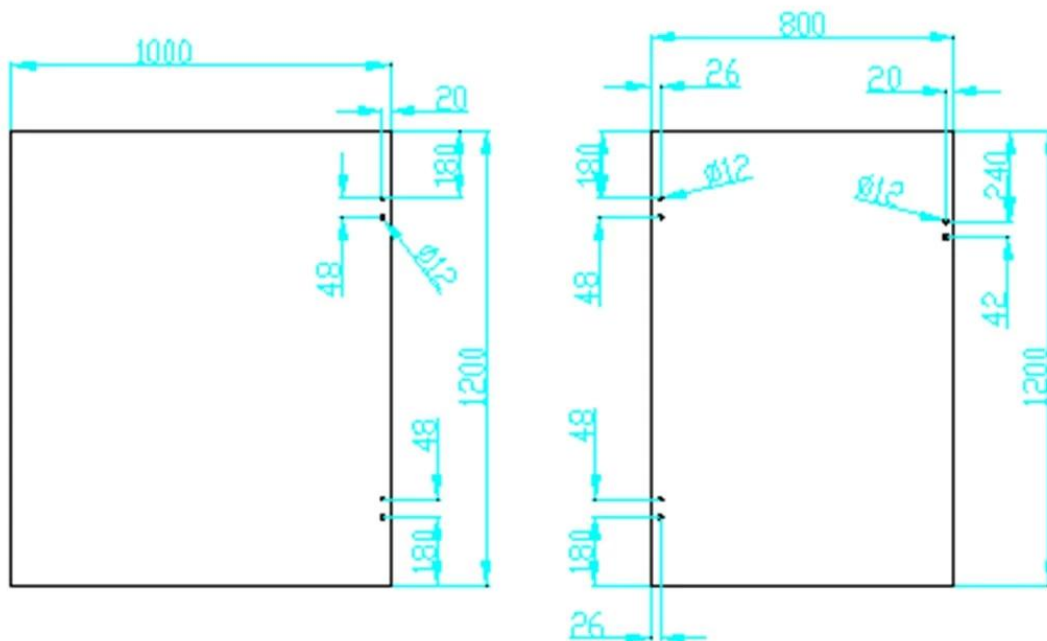

Dobradiça vidro geralmente é combinada com [torneira de vidro](#) e [trava de vidro](#)

Para fotos mais beautiful do projeto cerca piscina, vá [aqui](#)

Embalagem & entrega

..--Um pc em um saco plástico e, em seguida, em uma caixa.

..--Prazo de execução regular: 10-15 dias após o pagamento. Isso é de acordo com quantidade.

-Prazo de entrega: 5-7 dias por expresso. 15-20 dias pelo mar.