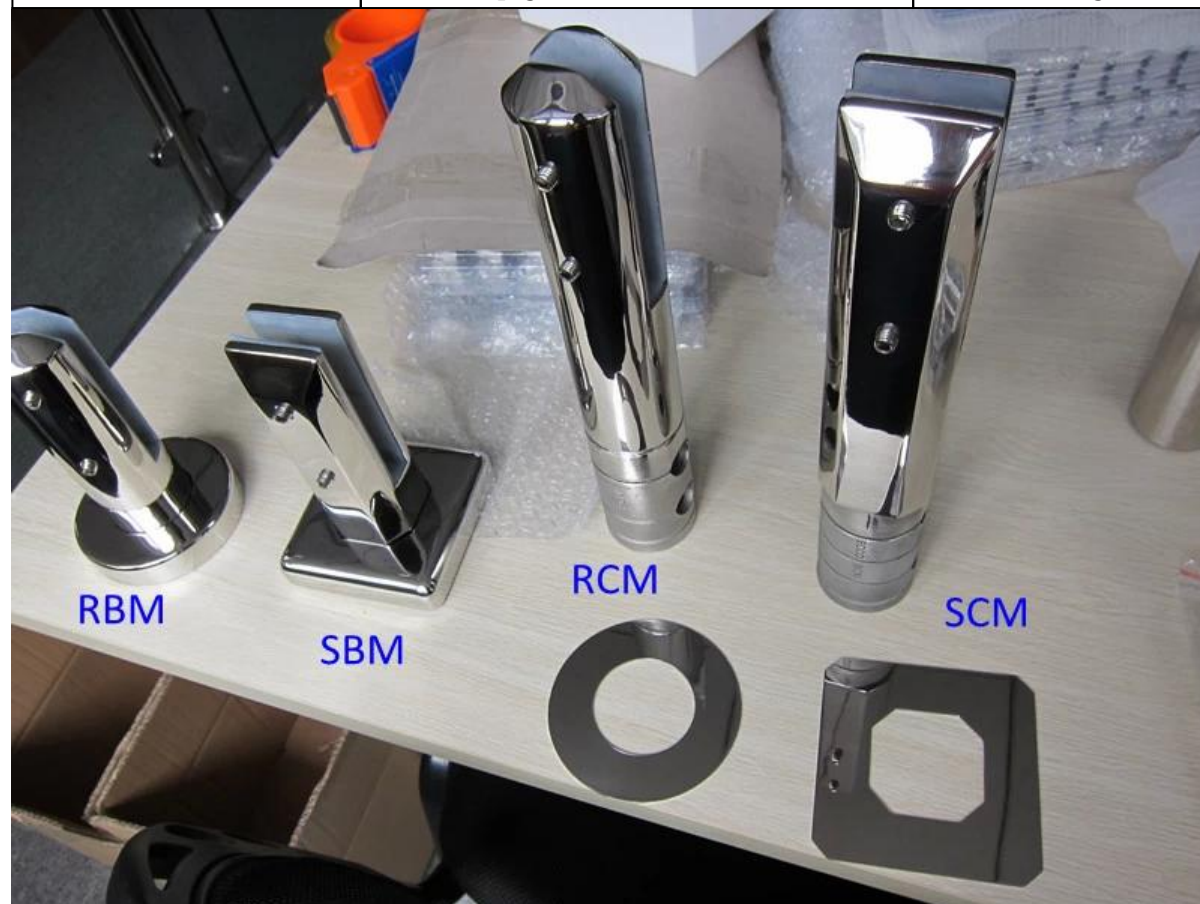

4 Tipos Hot Spigot

Modelo No.	Spec.	Peso
SBM-2	Espigão de placa de base quadrada	1,577 kg
RBM-2	Espigão de placa de base redonda	1,32 kg
SCM-2	Machado quadrado de broca	1,61 kg
RCM-2	Espigão de broca circular	1,3 kg

Close-up Fotos

SBM-2

RBM-2

SCM-2

RCM-2

Projeto

Espigão de vidro + [Mini trilho superior](#)

Espigão de vidro + [suporte do corrimão](#)