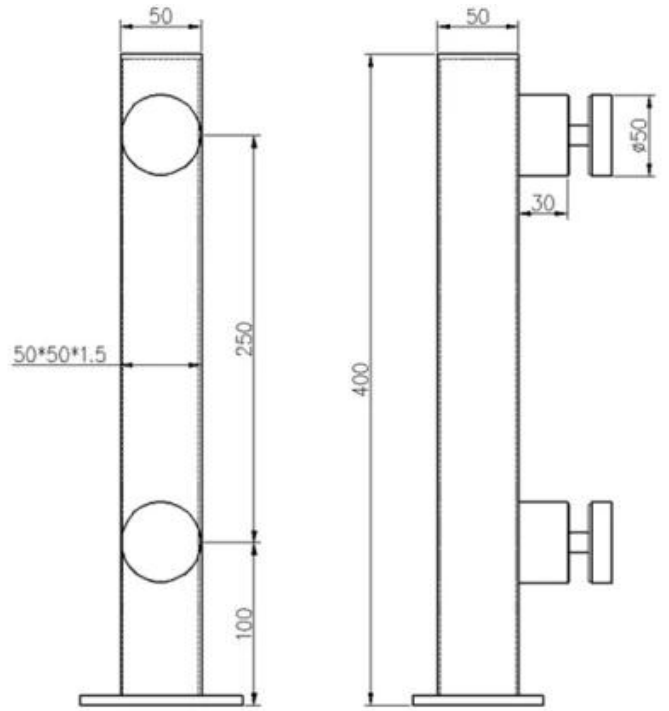

**Especificações do produto.**

produtosnome	Inoxidávelaçoimpasse de vidrobalaustradapostar
Material	304SS / 316SS / 316LSS
Acabamento de superfície	Espelho polido, acetinado, preto fosco, efeito de madeira
Tamanho da postagem	40 * 40/50 * 50 mm x 1,5 mm de espessura da parede
Vidroespesura	6-19mm
Inscrição	Escadacorrimão,sacadacorrimão,área cobertacorrimãoparaescritórioconstrução,villa,supermercado,etc.

**produtosmostrar**

**KEBIL** 科比奥®

**Postar desenhando para referência:**

**KEBIL** 科比奥®

MassaProdução

Foto de embalagem

Cada postagem com saco plástico, uma caixa de cartão larga. Ou como requisitos do cliente