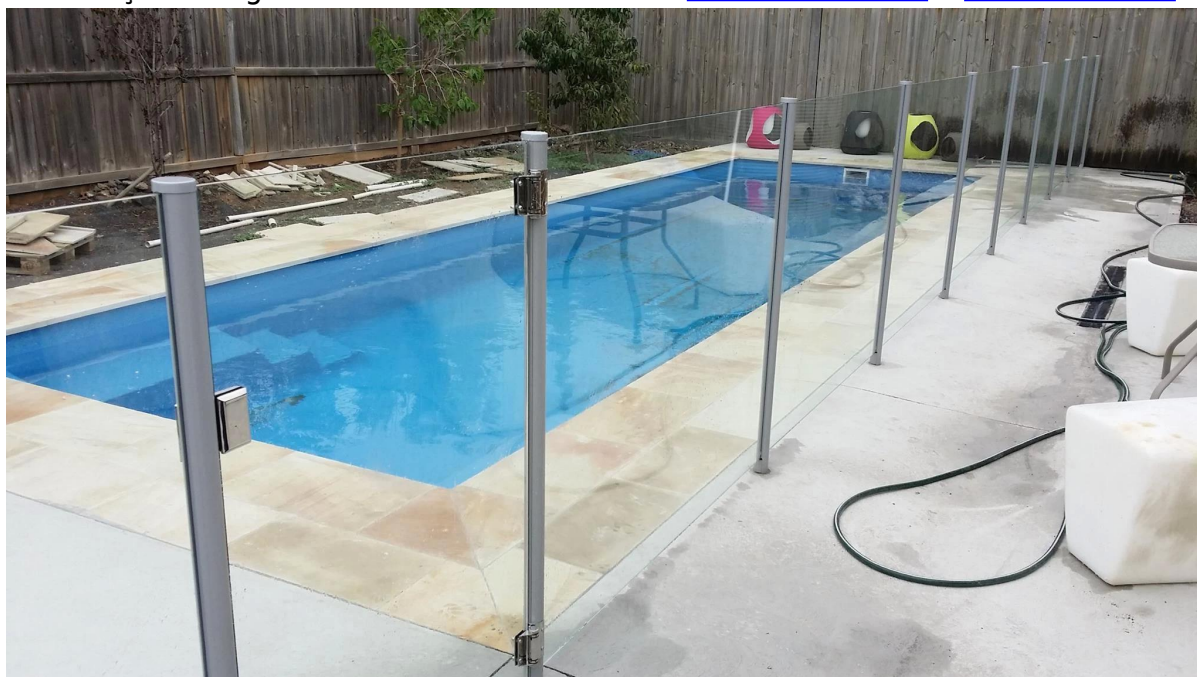

Projeto

Dobradiça vidro geralmente é combinada com [torneira de vidro](#) e [trava de vidro](#).

Para fotos mais beautiful do projeto cerca piscina, vá [aqui](#)

Embalagem & entrega

...--Um pc em um saco plástico e, em seguida, em uma caixa.