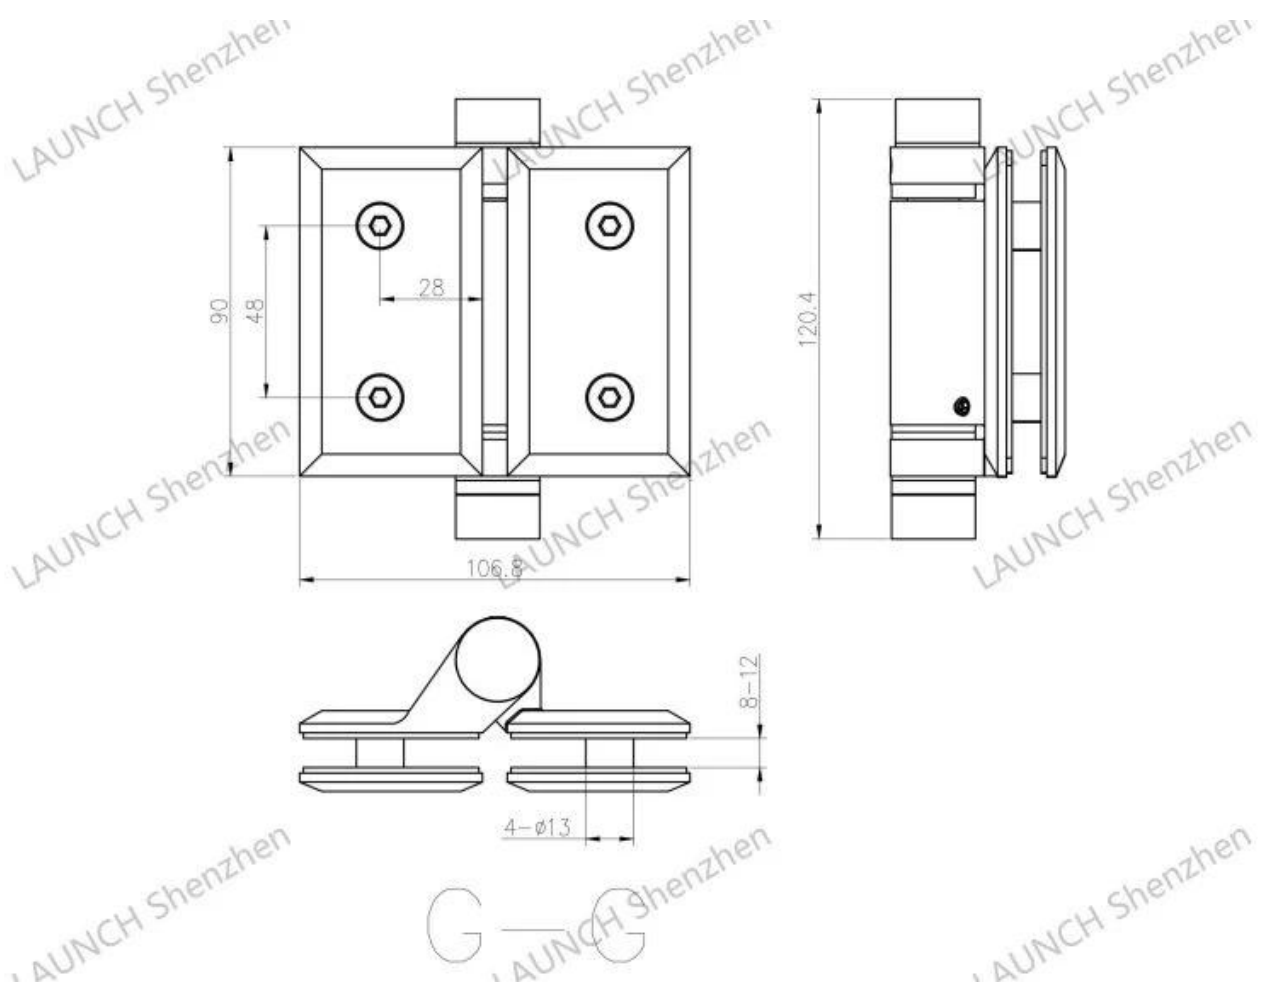

Vidro dobradiça usavapornatação piscinaesgrimaportãocom magnético vidrorobusto

produtosexposição

Doisplanoextremidadesvidroparavidrodobraçã. PlanoextremidadessãosegurançaProjeto, evi taacriançasa partir decoçandoporapontadoextremidadesquandojogandopor aípiscinaportão.

KEBIL 科比奥®

Técnicodesenhando

MassaProduçãoeembalagem

De outros Tipos de vidro dobradiça

Vidro para vidro, vidro para plano, vidro para redondo. Em diferentes dimensões.

G-W 1

G-R 1

G-G 1

G-W 2

G-R 2

G-G 2

Coincidemagnéticovidrorrobustopor1piscinaportão

Parte em plástico, a tecla está disponível

180° glass to glass latch

90° glass to glass latch

glass to wall latch

135° glass to glass latch

Tudo em material de aço inoxidável, sem chave

glass to glass latch 90°
GL-90

glass to glass latch 180°
GL-180

glass to wall/square post latch
GL-W

glass to round post
GL-P

ProjetoFoto