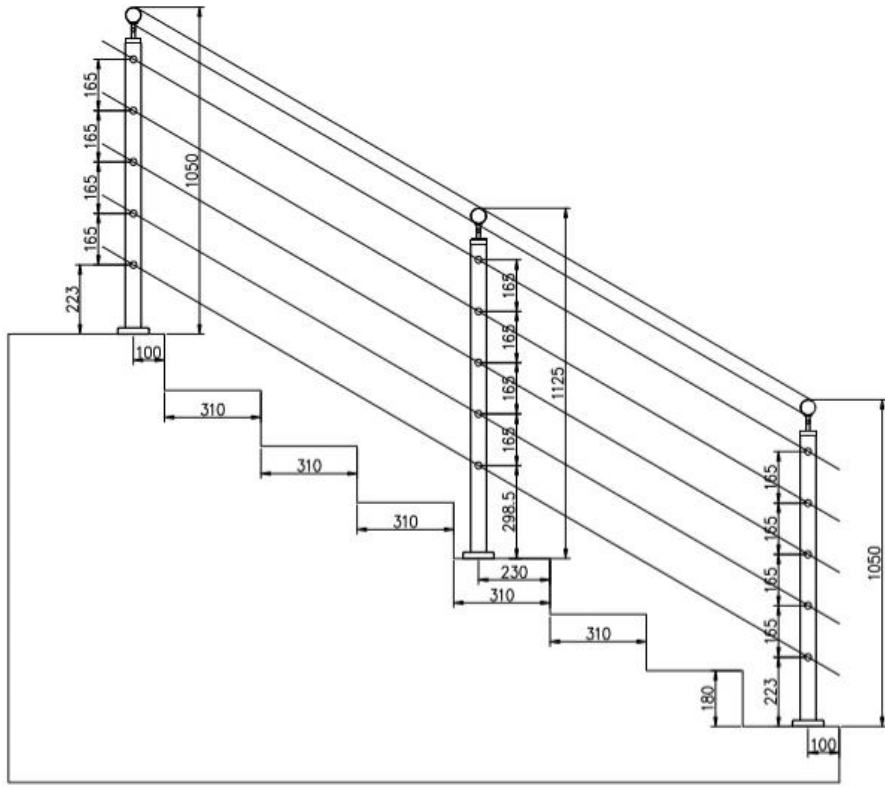

## Especificações do produto:

produtos Nome	<b>Suporte redondo de aço inoxidável para barra transversal / suporte para barra transversal na coluna do balaústre / conector para corrimão de tubo</b>
Material	Aço inoxidável 316
Terminar	Espelho polido ou acetinado
Tamanho	Φ50,8 * H1100 (mm)
Dimensão da barra transversal / haste	Diâmetro 12 mm
Corrimão	acessível
Instalação	Parafusos / parafusos auto-roscantes / de explosão
Montagem	montado na parte superior / montado no painel frontal
Inscrição	guarda corpo da varanda, guarda corpo do deck, guarda corpo da varanda, guarda corpo do terraço, guarda-corpo da escada
Acessórios	Todo fundido e sólido

## Embalagem e entrega:

Detalhes de empacotamento:

EPE + Caixa interna + Caixa; Quadro de madeira.

Pode ser alterado de acordo com a necessidade do cliente.

Prazo de execução: 10-15 dias úteis após o recebimento do depósito.