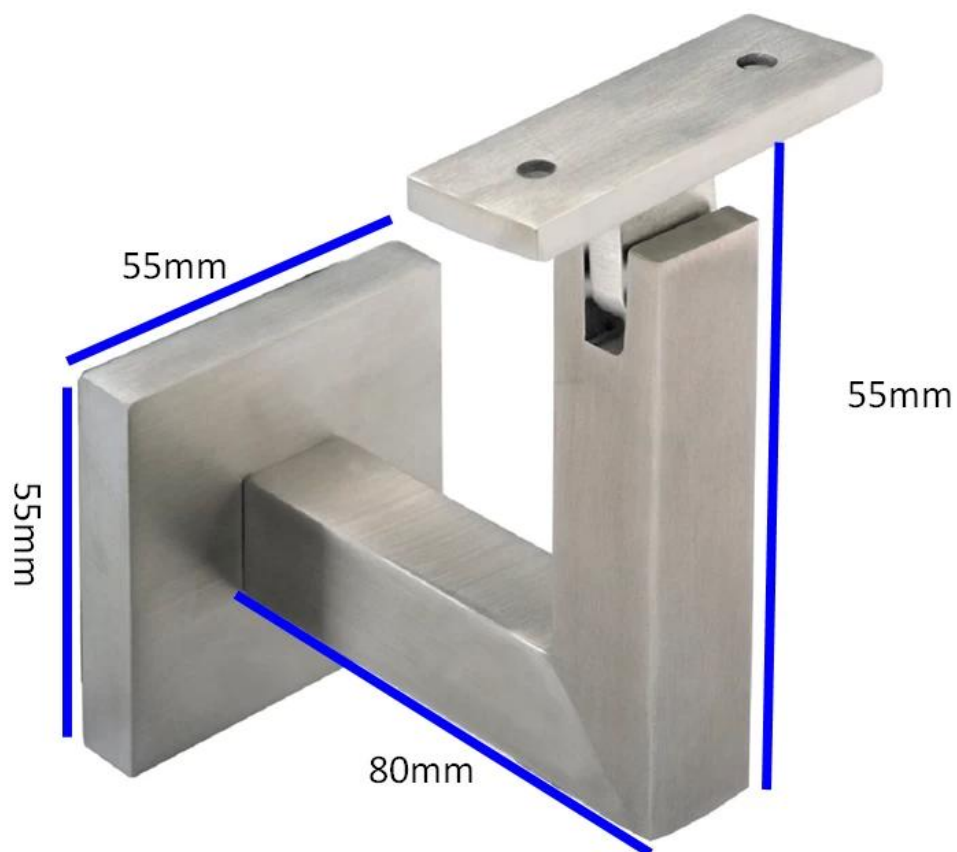

## 1. Descrição

- Suporte de suporte de aço inoxidável 304/316 para corrimão de vidro
- Finish: espelho ou cetim
- Different tamanho está disponível (por favor, envie-nos desenho e qty para nos ajudar a citar)

## 2. Imagem do produto

## Suportes de corrimão ajustáveis