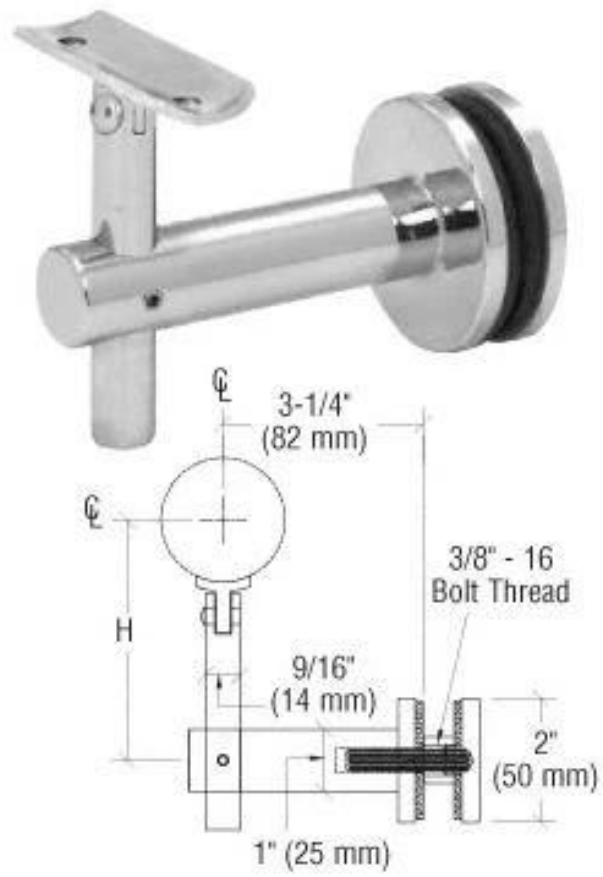

3.Detalhes