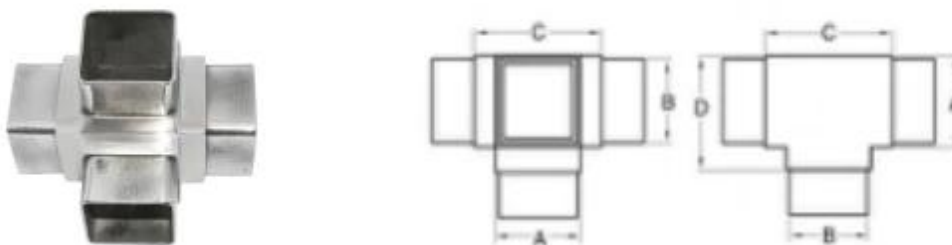

Conecta-se a 40x40mm, tubo de 1,3-1,5mm de espessura

新编号	旧编号	A	B	C
S401/40	A-40	40	37	50

Conector de tubo **S401 - 50x50**

Conecta-se a 50x50mm, tubo de 1,3-1,5mm de espessura

Peso líquido: 490g / peça

新编号	旧编号	A	B	C
S501	S501	50	47	60

### Conector de tubo **S403**

Conecta-se a 40x40mm, tubo de 1,3-1,5mm de espessura

Peso líquido: 375g / pc

新编号	旧编号	A	B	C
S403/40	A3-40	40	37	50

### Conector de tubo **S404**

Conecta-se a 40x40mm, tubo de 1,3-1,5mm de espessura

Peso líquido: 385g / peça

新编号	旧编号	A	B	C	D
S404/40	A4-40	40	37	60	50

### Conector de tubo **S405**

Conecta-se a 40x40mm, tubo de 1,3-1,5mm de espessura

Peso líquido: 45g / peça

新编号	旧编号	A	B	C
S405/40	A5-40	40	37	60