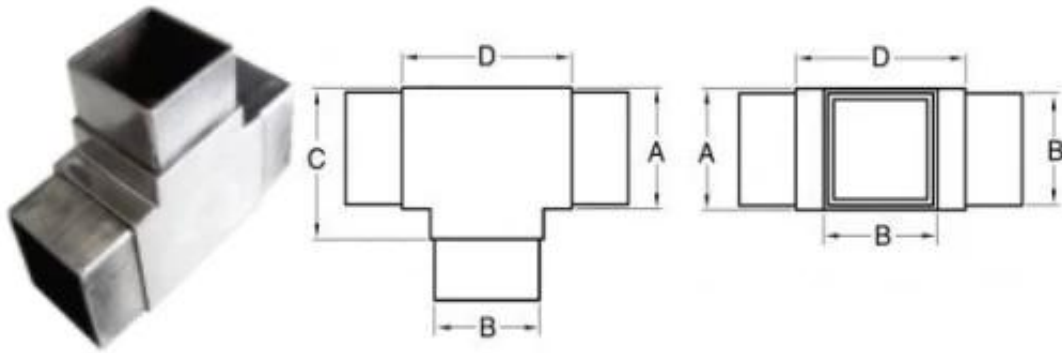

## Detalhes do conector do tubo

Conector de tubo **S401 - 40X20**

Conecta-se a 40x20mm, tubo de 1,3-1,5mm de espessura

Peso líquido: 375g / peça

新编号	旧编号	A	B	C	D	E
S401/40X20	A-40x20	20	40	50	37	17

Conector de tubo **S401 - 40x40**

Conecta-se a 40x40mm, tubo de 1,3-1,5mm de espessura

新编号	旧编号	A	B	C
S401/40	A-40	40	37	50

Conector de tubo **S401 - 50x50**

Conecta-se a 50x50mm, tubo de 1,3-1,5mm de espessura

Peso líquido: 490g / peça

新编号	旧编号	A	B	C
S501	S501	50	47	60

Conector de tubo **S402**

Conecta-se a 40x40mm, tubo de 1,3-1,5mm de espessura

Peso líquido: 371g / peça

新编号	旧编号	A	B	C	D
S402/40	A2-40	40	37	50	60

### Conector de tubo **S403**

Conecta-se a 40x40mm, tubo de 1,3-1,5mm de espessura

Peso líquido: 375g / pc

新编号	旧编号	A	B	C
S403/40	A3-40	40	37	50