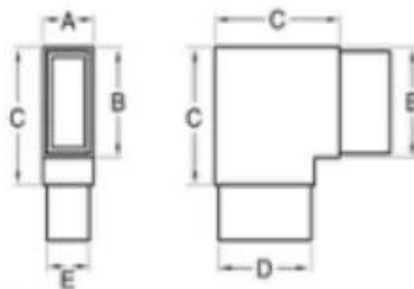

## Description

- Feita de aço inoxidável 304/316
- Acabamento: polido / escovado
- Para tubo de 40x40 mm, 1,3-1,5 mm de espessura
- Conectores de tamanho do cliente disponíveis (quantidade mínima do pedido: 100 peças)

- 5 modelos de conector de tubo disponíveis

Conector de tubo de 90 graus de 2 vias **S401**

Conector de tubo em forma de T de 3 vias **S402**

Conector de tubo de canto de 3 vias **S403**

Conector de tubo de canto de 4 vias **S404**

## Detalhes do conector do tubo

Conector de tubo **S401 - 40X20**

Conecta-se a 40x20mm, tubo de 1,3-1,5mm de espessura

Peso líquido: 375g / peça

新编号	旧编号	A	B	C	D	E
S401/40X20	A-40x20	20	40	50	37	17

Conector de tubo **S401 - 40x40**

### Conector de tubo **S404**

Conecta-se a 40x40mm, tubo de 1,3-1,5mm de espessura

Peso líquido: 385g / peça

新编号	旧编号	A	B	C	D
S404/40	A4-40	40	37	60	50