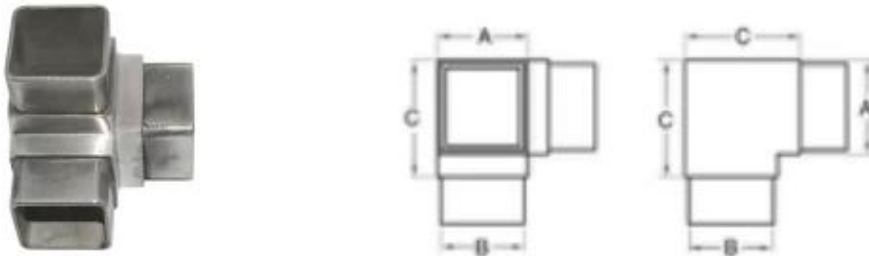

Conecta-se a 40x40mm, tubo de 1,3-1,5mm de espessura

新编号	旧编号	A	B	C
S401/40	A-40	40	37	50

Conector de tubo **S401 - 50x50**

Conecta-se a 50x50mm, tubo de 1,3-1,5mm de espessura

Peso líquido: 490g / peça

新编号	旧编号	A	B	C
S501	S501	50	47	60

Conector de tubo **S402**

Conecta-se a 40x40mm, tubo de 1,3-1,5mm de espessura

Peso líquido: 371g / peça

新编号	旧编号	A	B	C	D
S402/40	A2-40	40	37	50	60

### Conector de tubo **S403**

Conecta-se a 40x40mm, tubo de 1,3-1,5mm de espessura

Peso líquido: 375g / pc

新编号	旧编号	A	B	C
S403/40	A3-40	40	37	50

### Conector de tubo **S404**

Conecta-se a 40x40mm, tubo de 1,3-1,5mm de espessura

Peso líquido: 385g / peça

新编号	旧编号	A	B	C	D
S404/40	A4-40	40	37	60	50