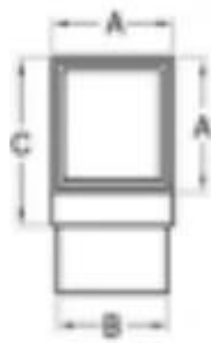

## Detalhes do conector do tubo

Conector de tubo **S401 - 40X20**

Conecta-se a 40x20mm, tubo de 1,3-1,5mm de espessura

Peso líquido: 375g / peça

新编号	旧编号	A	B	C	D	E
S401/40X20	A-40x20	20	40	50	37	17

Conector de tubo **S401 - 40x40**

Conecta-se a 40x40mm, tubo de 1,3-1,5mm de espessura

新编号	旧编号	A	B	C
S401/40	A-40	40	37	50

Conector de tubo **S401 - 50x50**

Conecta-se a 50x50mm, tubo de 1,3-1,5mm de espessura

Peso líquido: 490g / peça

新编号	旧编号	A	B	C
S501	S501	50	47	60

### Conector de tubo **S403**

Conecta-se a 40x40mm, tubo de 1,3-1,5mm de espessura

Peso líquido: 375g / pc

新编号	旧编号	A	B	C
S403/40	A3-40	40	37	50

### Conector de tubo **S404**

Conecta-se a 40x40mm, tubo de 1,3-1,5mm de espessura

Peso líquido: 385g / peça

新编号	旧编号	A	B	C	D
S404/40	A4-40	40	37	60	50