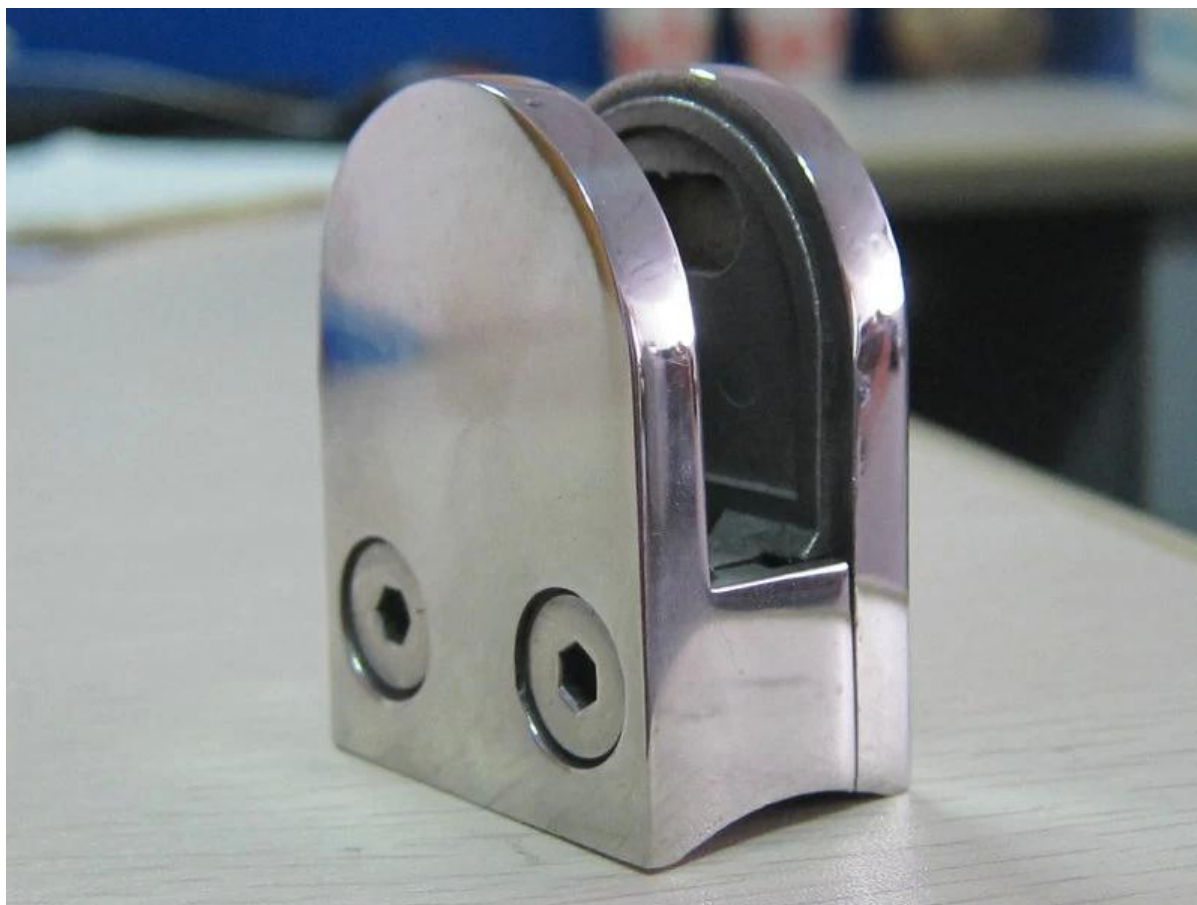

## Aço inoxidável braçadeira de vidro D padrão para vidros de 6mm

### G103R

Raio / rodada de volta utilizado em 42,4 milímetros rodada pós dia ou 50,8 milímetros  
[vidro braçadeira corrimão para venda, braçadeira de vidro fabricados na China, 6-8mm corrimão pós rodada com braçadeira de vidro](#)