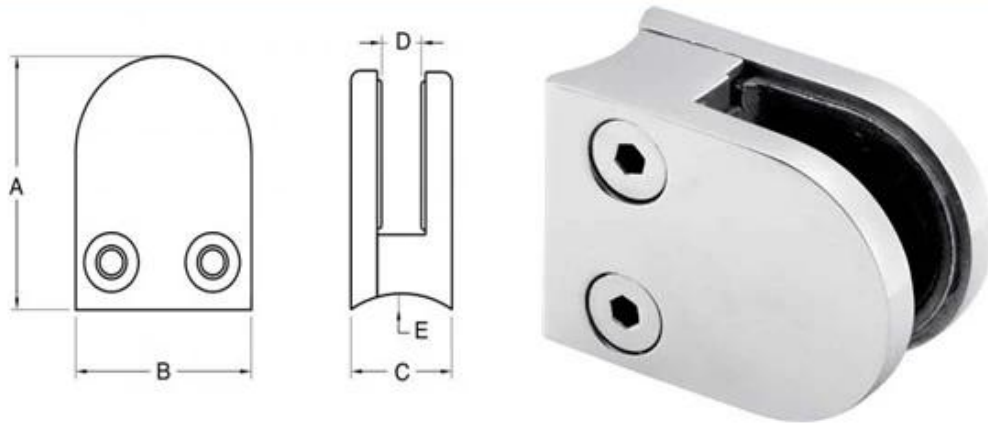

Item No.	A	B	C	D	E
G103R	52	40	22	8	R-21.5
G104R	52	40	26	12	R-21.5
G105R	58	45	28	14	R-25.4
Suitable for 6-12mm glass					

G104 para o vidro de 8-10 mm

[Aço inoxidável D braçadeira de vidro para balastrada de vidro 8-10 mm.](#)