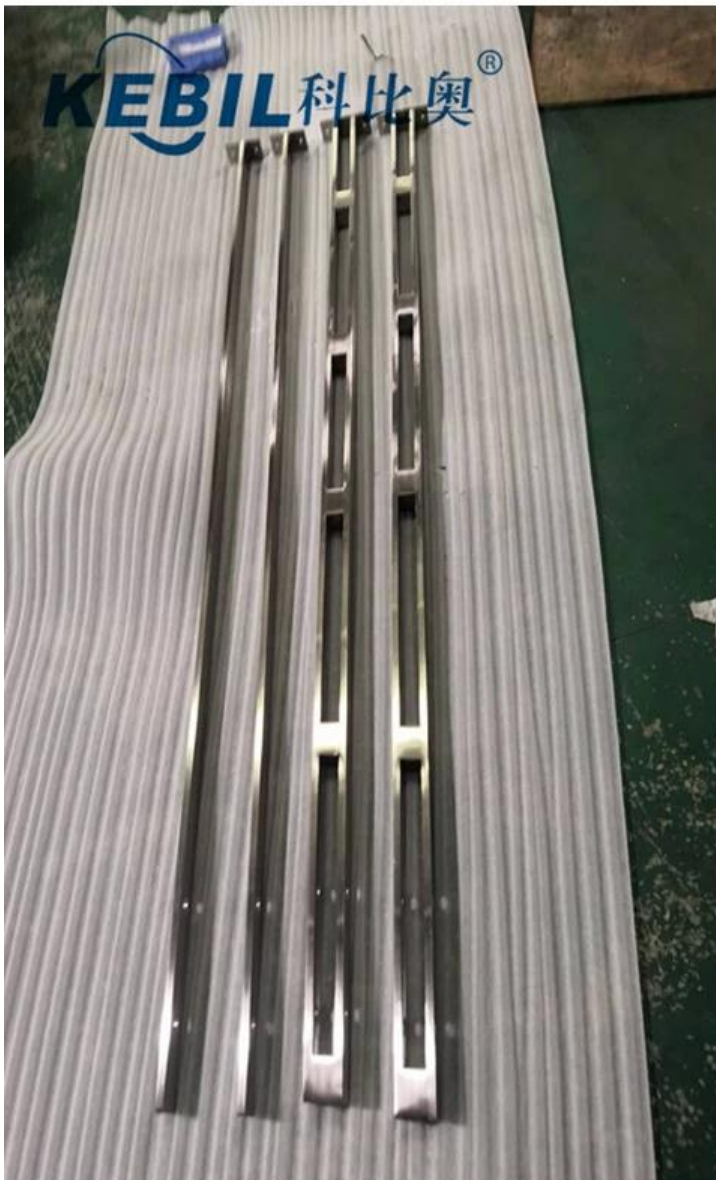

altura do cliente, incluindo suporte para corrimão, pré-faça os furos na coluna.

4) Hidráulico frisador
- -Para apertar o cabo