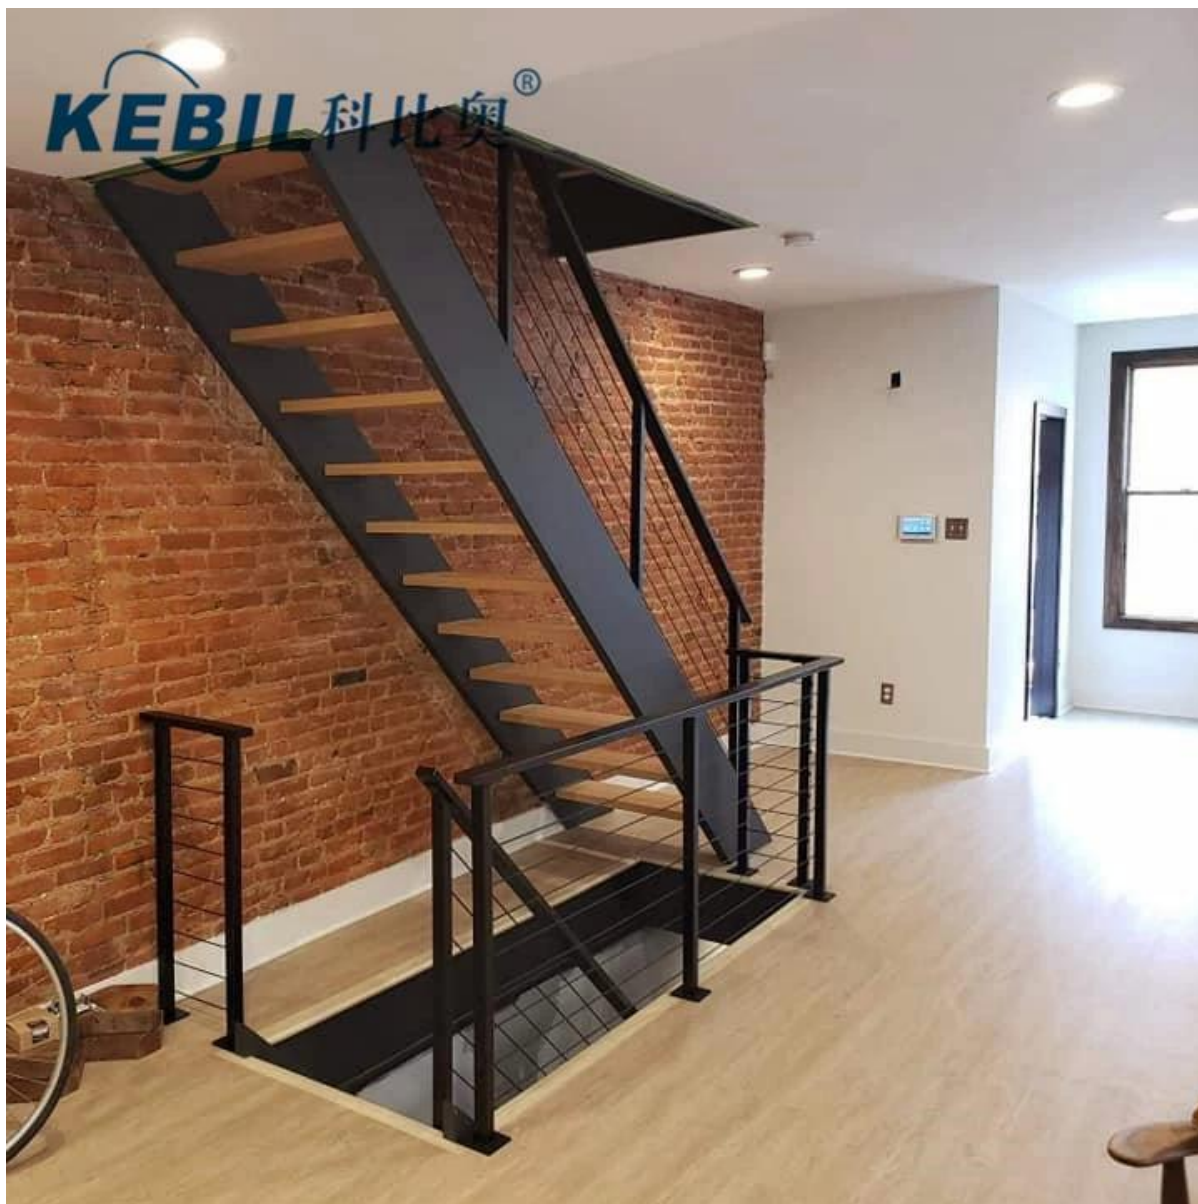

Perguntas frequentes

---

1. você é fábrica?

Sim, nós somos fábrica.

2. você oferece amostras grátis?

Sim, oferecemos amostras grátis, mas os clientes precisam pagar taxas expressas.

3. Quais materiais você tem?

Temos o material de aço inoxidável 304, 316, 316L e Duplex 2205.

4. qual é o seu MOQ?

MOQ da ordem necessária é de 1 pc.

5. Que tipo de pagamento você aceita?

Aceitamos o pagamento de T / T, LC, PayPal, West Union, etc.

6. qual é o seu prazo de pagamento?