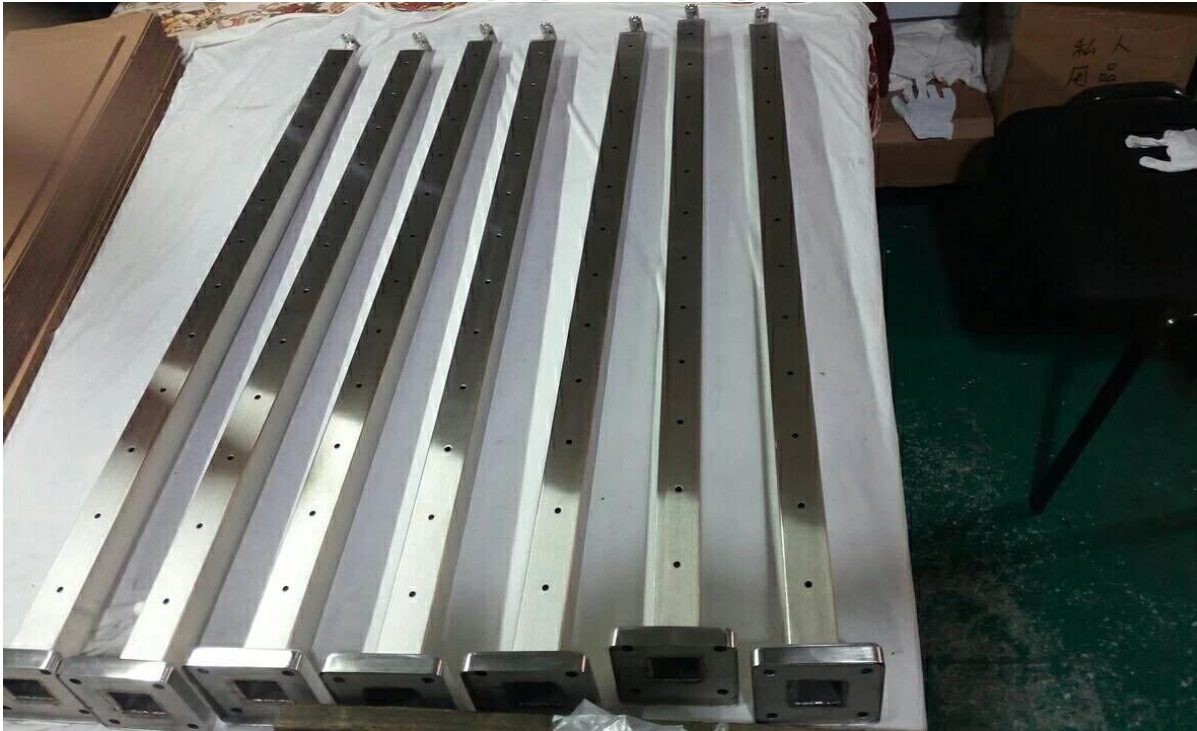

Corrimão da balaustrada da plataforma da varanda da escada de aço inoxidável [Borne dos trilhos do cabo](#)

Descrição do Produto

Produto Mamim	Corrimão da plataforma da varanda balaustrada corrimão de aço inoxidável cabo trilhos post
Material	Aço inoxidável 316 / aço inoxidável 304
Terminar	Espelho polido / cetim escovado
Cabo Trilhos Hardware que fornecemos	1) Cabo tensor 2) Cable / wire corda - 3mm, 4mm, 5mm, 6mm 3) Poste do corrimão - poste quadrado ou volta postar 4) Hidráulico frisador poderia ser vendido como um kit ou vendido Individually
Aplicação	Escadas internas e externas, varanda, trilhos para cabos de convés
Pronto para instalar	sim
Termo de pagamento	PayPal, união ocidental, T / T
MOQ	Não limitado, pode pedir conforme sua exigência de trabalho.
Detalhes da embalagem	Saco plástico de bolhas - caixa de papelão - caixa - palete Ou embalagem como exigências de clientes
OEM & Serviço ODM	acessível
Inspeção de fábrica	acessível
Sampla	Disponível antes da ordem

Detalhes dos trilhos do cabo

1) Tensor do cabo

- Vário molde para você escolher
- Para cabo de 3 mm, 4 mm, 5 mm, 6 mm
- Pode instalar em postes de madeira, concreto e aço

T801

T802

T804

T803

T805

T807 A

2) Cabo / cabo de aço

- Diâmetro do cabo: 3mm, 4mm, 5mm, 6mm

-Pode cortar o comprimento conforme a exigência do cliente

3) Poste do corrimão para trilhos do cabo

- Poste quadrado: 50x50x1,5mm, 1000mm de altura ou altura do cliente, incluindo suporte de corrimão e tampa da base, furos de pré-perfuração no poste

- Poste redondo: diâmetro 50,8 x 1,5 mm, altura de 1000 mm ou altura do cliente, incluindo suporte de corrimão e tampa da base, furos de pré-perfuração no poste

- Poste de chapa sólida: poste de corrimão com barra plana de 50x10mm, altura de 1000mm ou