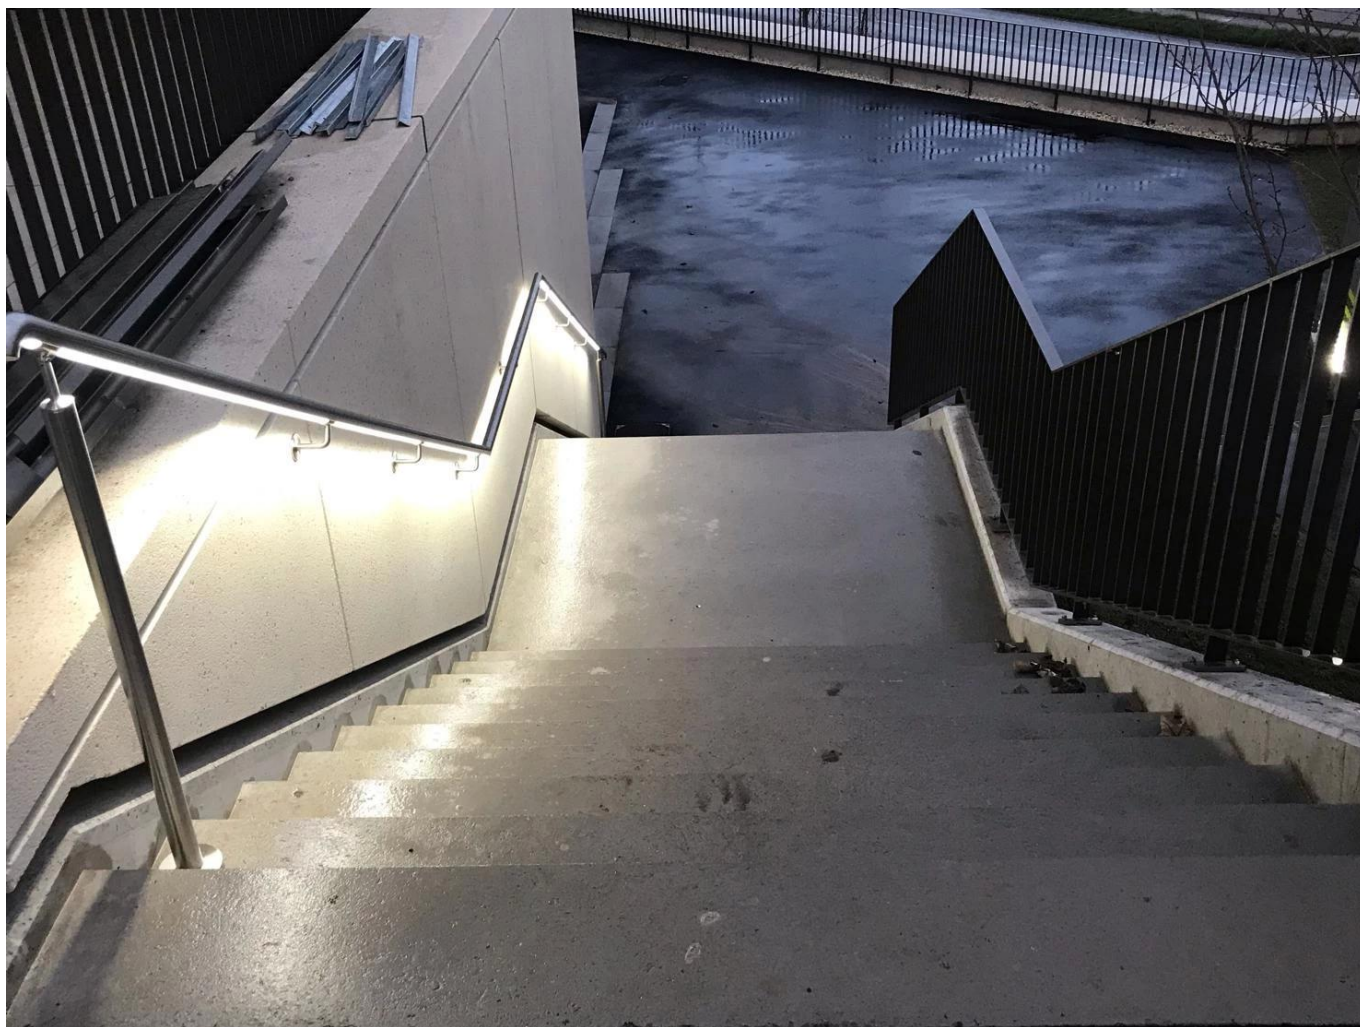

Design de corrimão de aço inoxidável de aço inoxidável

Componente	Especificação	Material	Superfície
Corrimão	Φ50,8 * 1,5 mm. Φ42,4 * 1,5 mm. Φ38,1 * 1,5 mm. Φ25,4 * 1,5 mm.	Sus304. Sus316.	Cetim Espelho Preto
No suporte de parede	Adequado para o tubo de corrimão correspondente	Sus304. Sus316.	Cetim Espelho Preto
Luz LED	pode ser alterado de acordo com suas solicitações	CONDUZIU	Claro

Tubos de slot de corrimão:

Cores disponíveis para luz LED:

Warm white 暖白

White 正白

Yellow 黄光

Cold White 冷白

Red 红光

Green 绿光