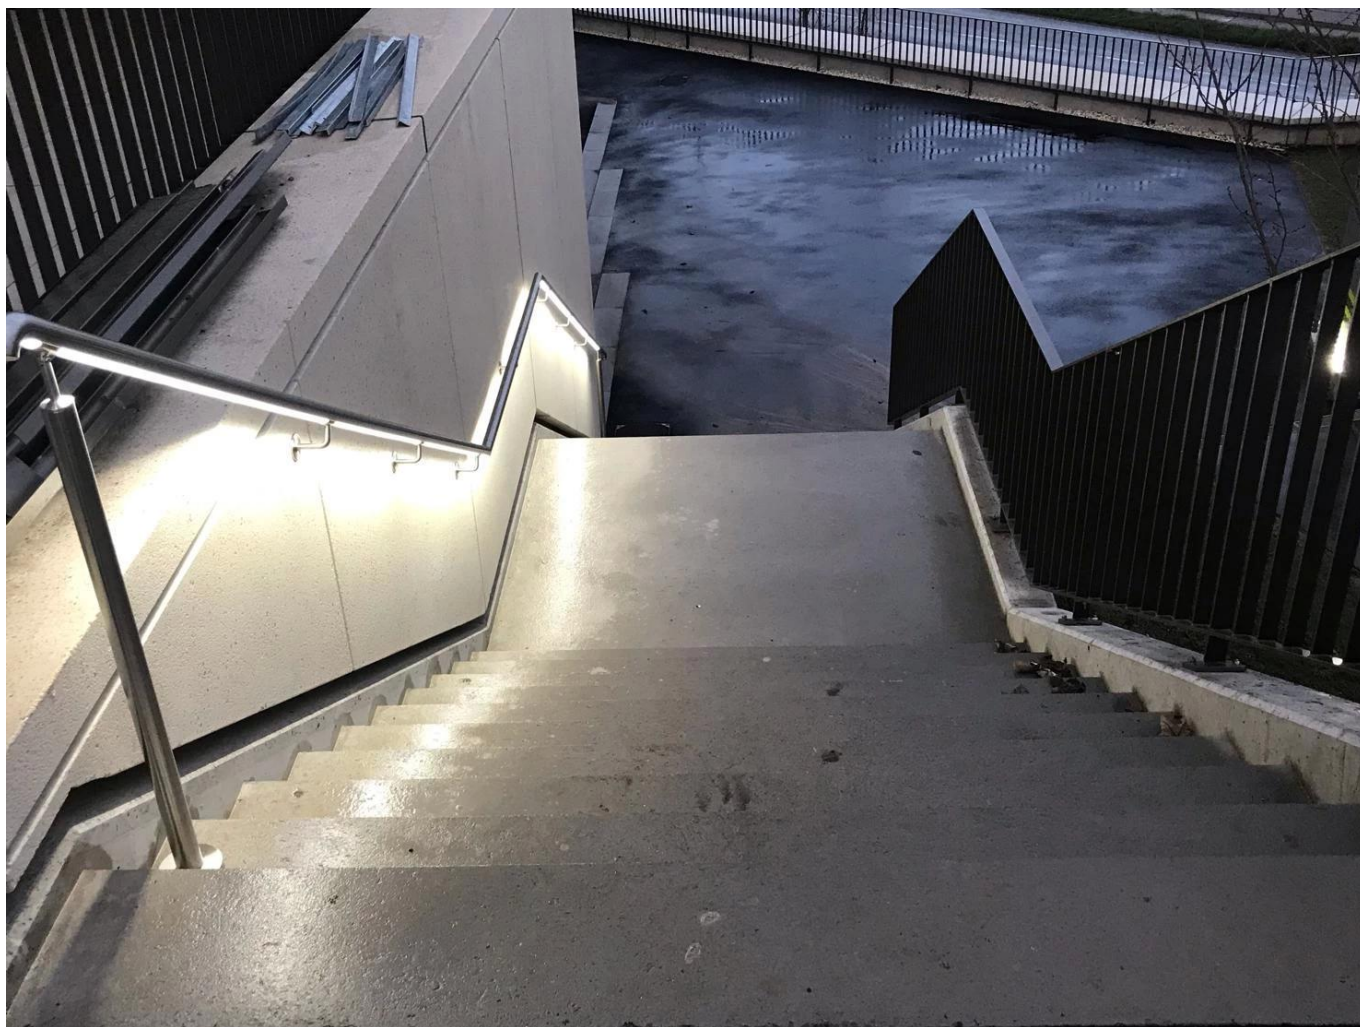

## Design de corrimão de aço inoxidável de aço inoxidável

Componente	Especificação	Material	Superfície
Corrimão	Φ50,8 * 1,5 mm. Φ42,4 * 1,5 mm. Φ38,1 * 1,5 mm. Φ25,4 * 1,5 mm.	Sus304. Sus316.	Cetim Espelho Preto
No suporte de parede	Adequado para o tubo de corrimão correspondente	Sus304. Sus316.	Cetim Espelho Preto
Luz LED	pode ser alterado de acordo com suas solicitações	CONDUZIU	Claro

**Tubos de slot de corrimão:**

**Cores disponíveis para luz LED:**

Warm white 暖白

White 正白

Yellow 黄光

Cold White 冷白

Red 红光

Green 绿光