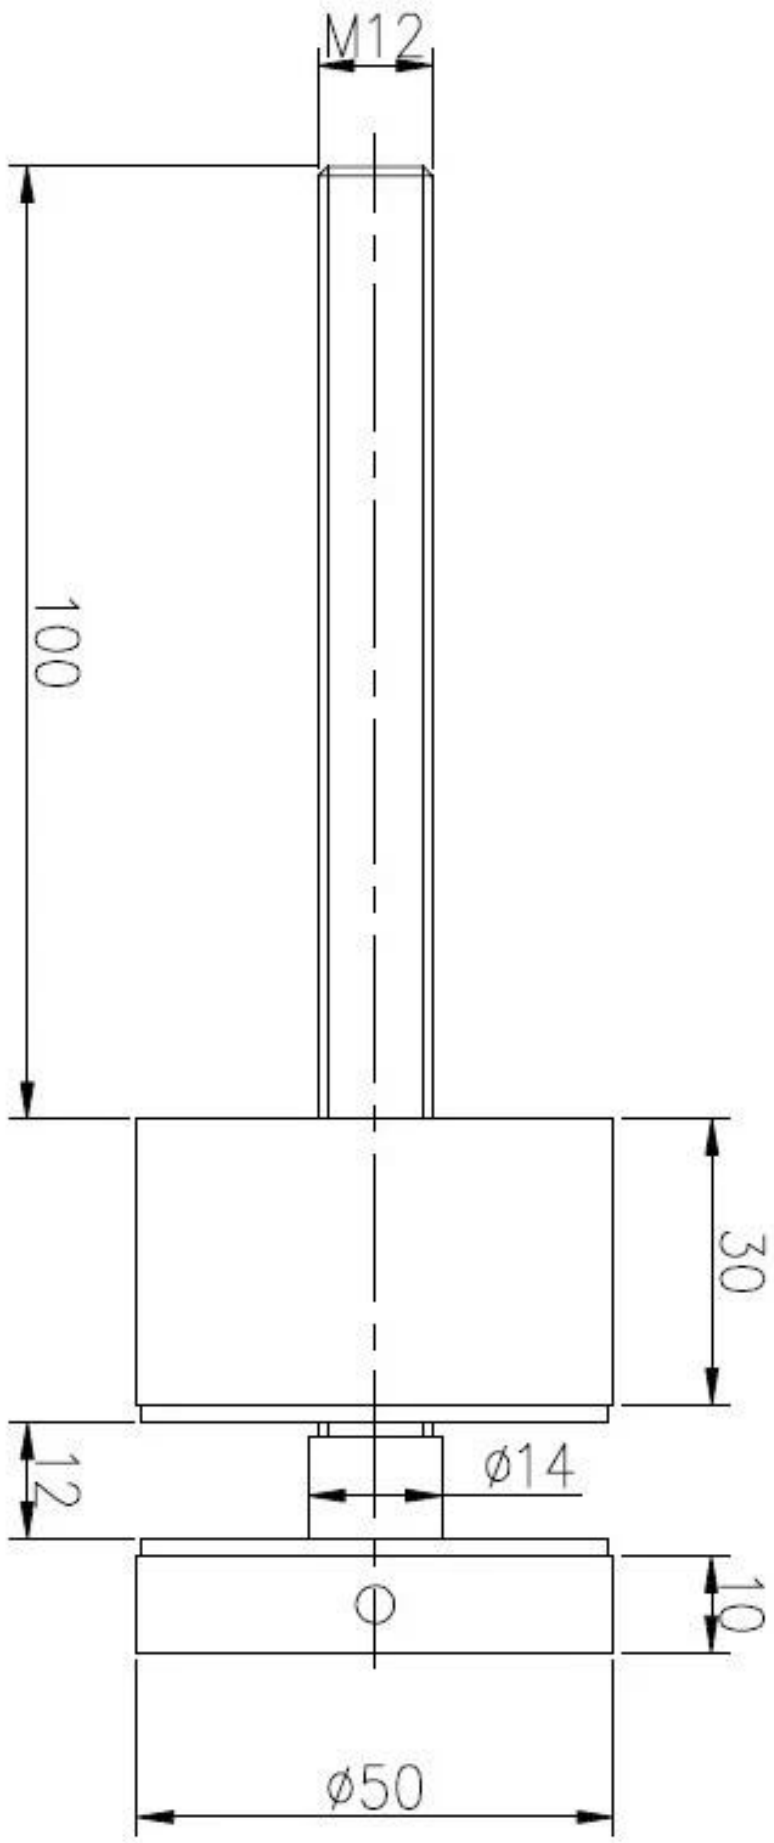

**Escadaria e deck de vidro sem moldura balaustrada com aço inoxidável impasse vidro**

**Standoff SF-50**

**SF-50**

**Tamanho e desenho:**

**Mais fotos:  
parafuso de madeira**

**Projeto  
Escadaria interior**