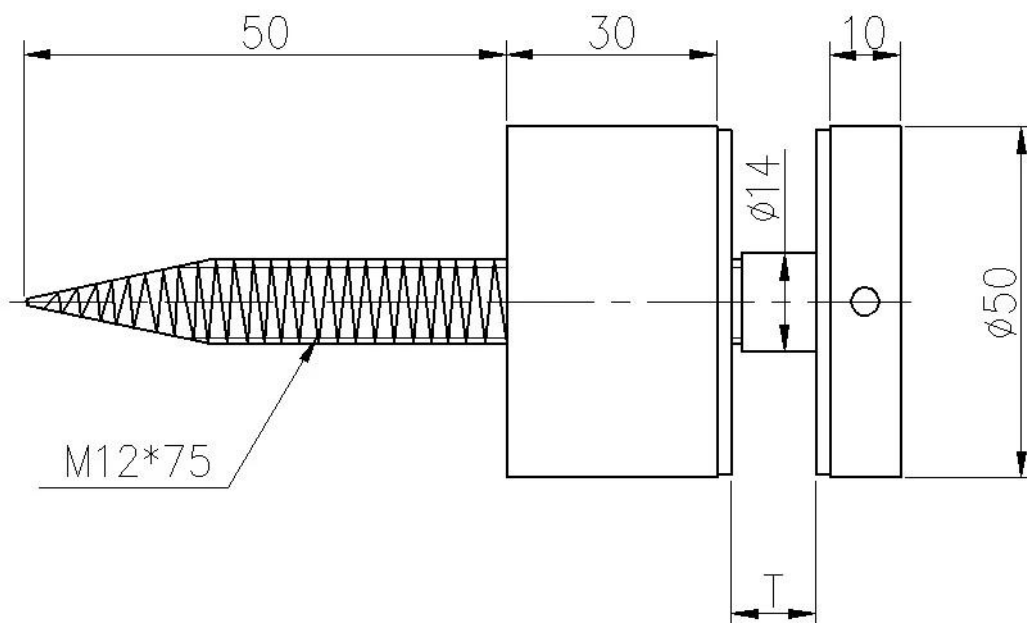

**Escadaria e deck de vidro sem moldura balaustrada com aço inoxidável impasse vidro**

**Standoff SF-50**

**SF-50**

**Tamanho e desenho:**

**Mais fotos:  
parafuso de madeira**

**Projeto  
Escadaria interior**