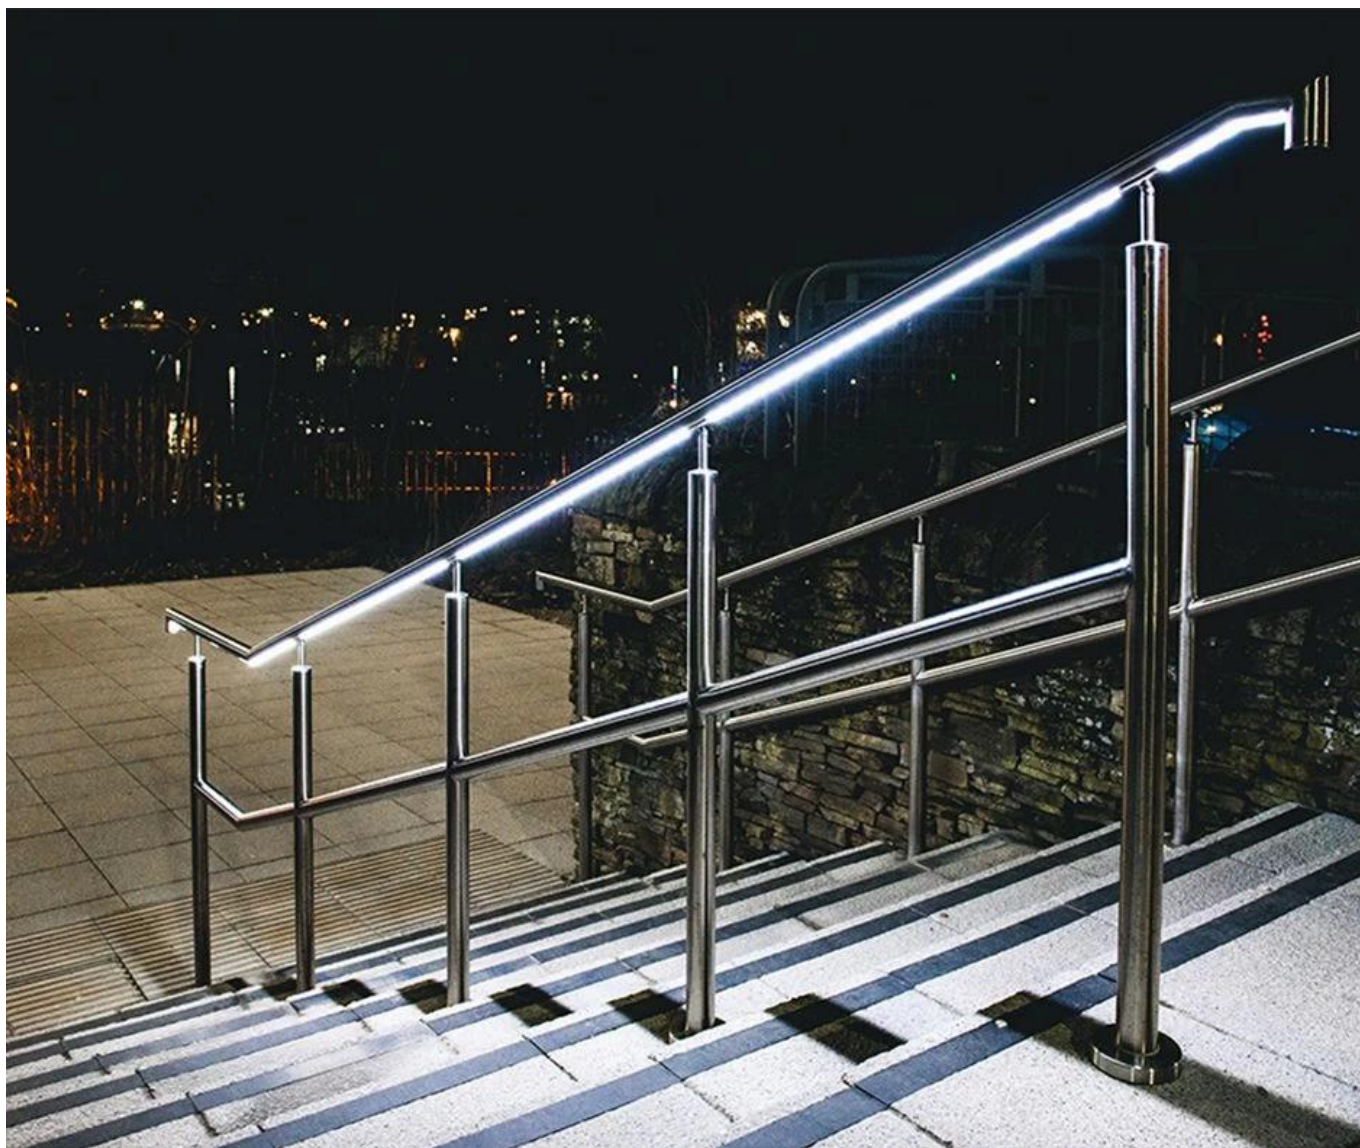

## Tubo de aço stiainless com slot para LED Luz Para escadas e iluminação de corrimãos

Componente	Especificação	Material	Superfície
Corrimão	Φ50.8 * 1,5 mm. Φ42,4 * 1,5 mm. Φ38.1 * 1,5 mm. Φ25,4 * 1,5 mm.	Sus304. Sus316. Sus316ll.	Cetim Espelho Preto
No suporte de parede	Adequado para o tubo de corrimão correspondente	Sus304. Sus316. Sus316ll.	Cetim Espelho Preto
Luz LED	pode ser alterado de acordo com suas solicitações	CONDUZIU	Claro

**Tubos de slot de corrimão:**

## Escadas e Handrails Lighting Project fotos

1)InoxidávelAçoCaboCorrimãoSistemas

2)InoxidávelAçoHasteCorrimãoSistemas

**3)InoxidávelAçoCorrimãos LED**

**Cores disponíveis para LEDluz:**

Warm white 暖白

White 正白