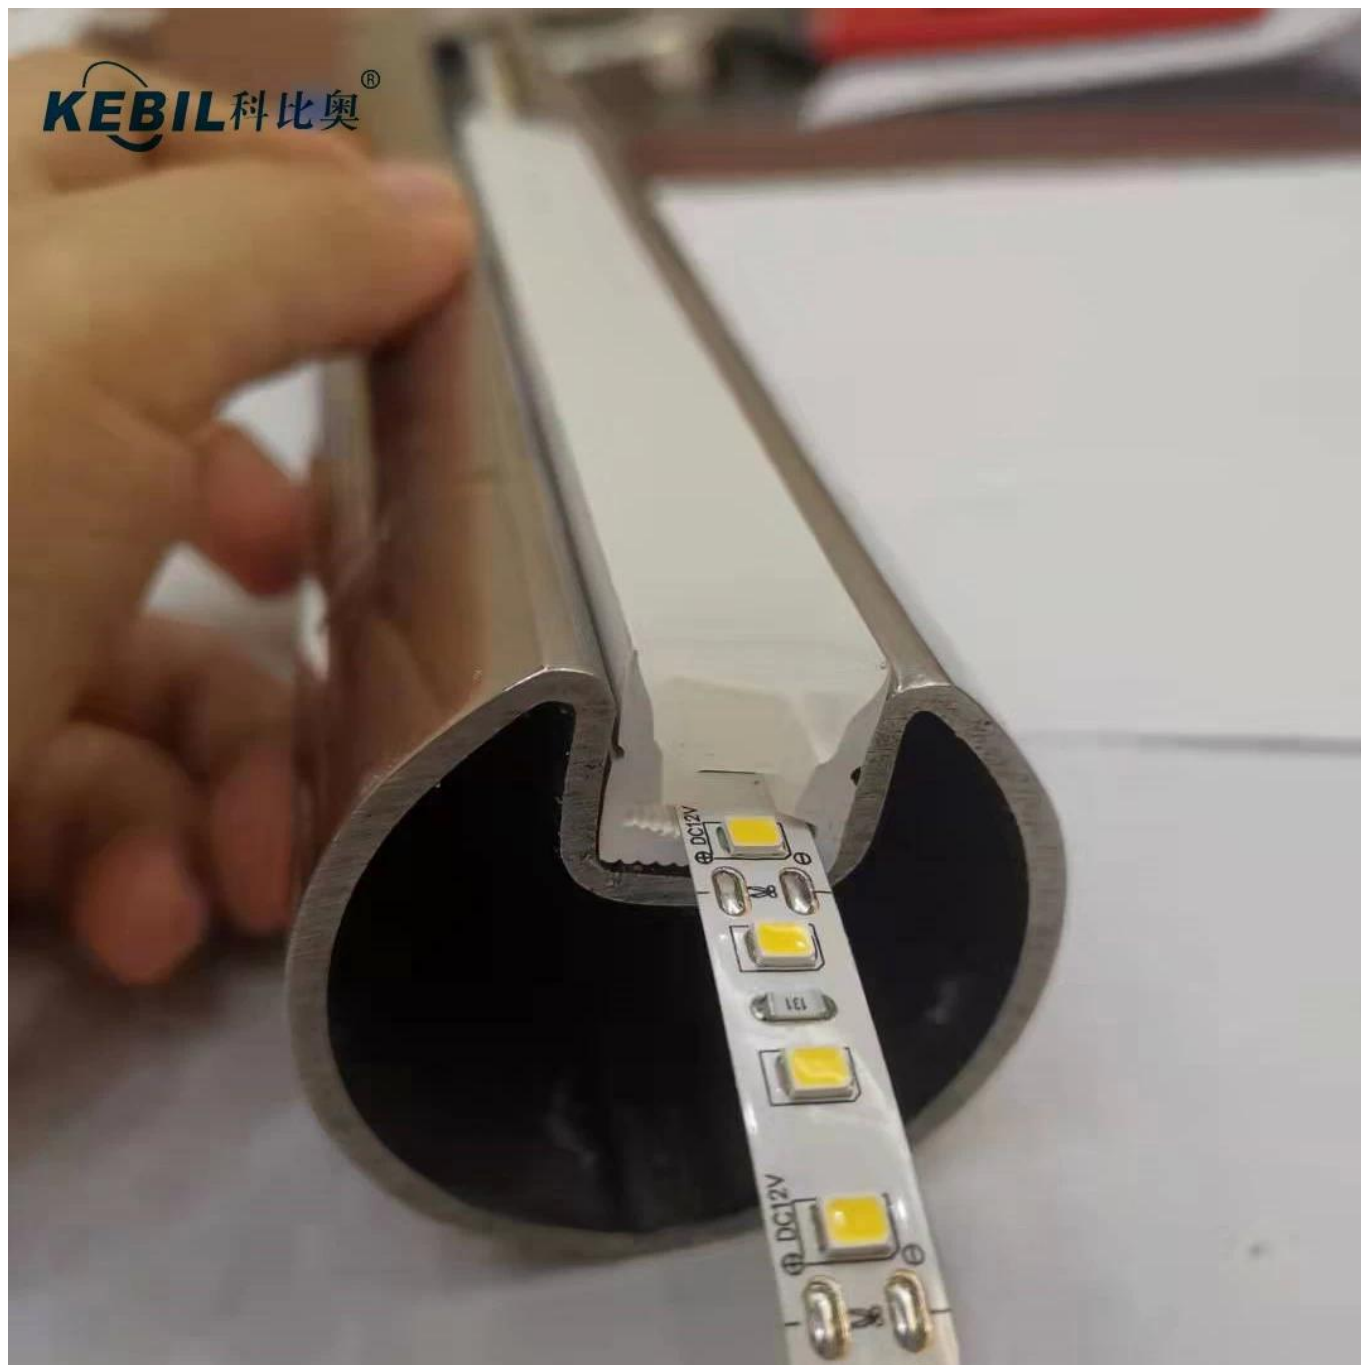

## Tubo de aço stiainless com slot para LED Luz Para escadas e iluminação de corrimãos

Componente	Especificação	Material	Superfície
Corrimão	Φ50.8 * 1,5 mm. Φ42,4 * 1,5 mm. Φ38.1 * 1,5 mm. Φ25,4 * 1,5 mm.	Sus304. Sus316. Sus316ll.	Cetim Espelho Preto
No suporte de parede	Adequado para o tubo de corrimão correspondente	Sus304. Sus316. Sus316ll.	Cetim Espelho Preto
Luz LED	pode ser alterado de acordo com suas solicitações	CONDUZIU	Claro

**Tubos de slot de corrimão:**

## Escadas e Handrails Lighting Project fotos

1)InoxidávelAçoCaboCorrimãoSistemas

2)InoxidávelAçoHasteCorrimãoSistemas

**3)InoxidávelAçoCorrimãos LED**

**Cores disponíveis para LEDluz:**

Warm white 暖白

White 正白