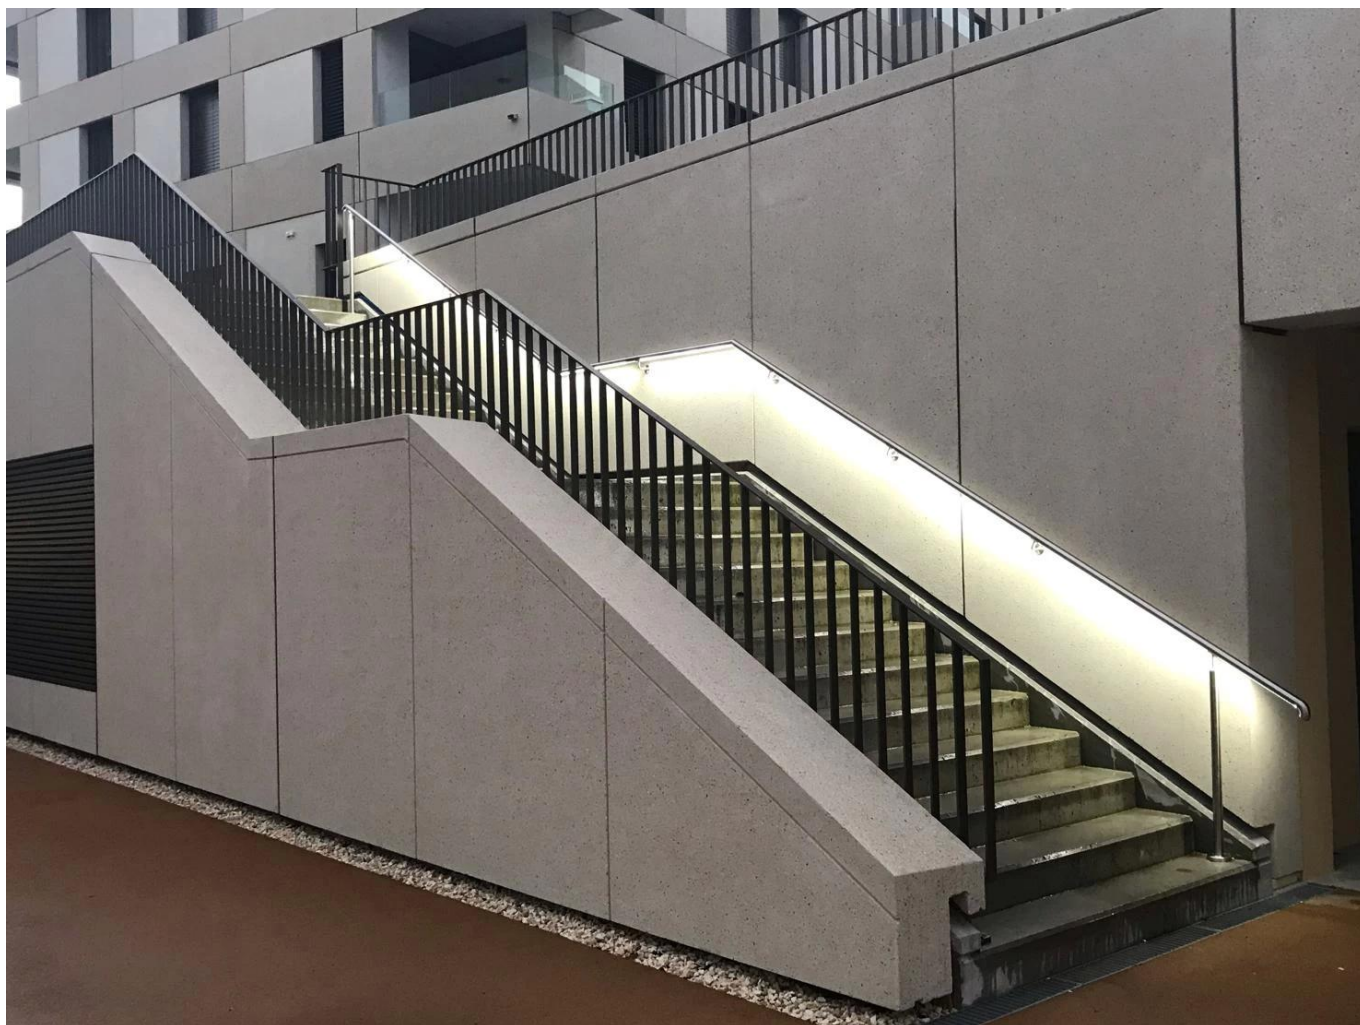

## Tubo de aço stiainless com slot para LED Luz Para escadas e iluminação de corrimãos

Componente	Especificação	Material	Superfície
Corrimão	Φ50.8 * 1,5 mm. Φ42,4 * 1,5 mm. Φ38.1 * 1,5 mm. Φ25,4 * 1,5 mm.	Sus304. Sus316. Sus316ll.	Cetim Espelho Preto
No suporte de parede	Adequado para o tubo de corrimão correspondente	Sus304. Sus316. Sus316ll.	Cetim Espelho Preto
Luz LED	pode ser alterado de acordo com suas solicitações	CONDUZIU	Claro

## Escadas e Handrails Lighting Project fotos

1)InoxidávelAçoCaboCorrimãoSistemas

2)InoxidávelAçoHasteCorrimãoSistemas

**3)InoxidávelAçoCorrimãos LED**

**Cores disponíveis para LEDluz:**

Warm white 暖白

White 正白