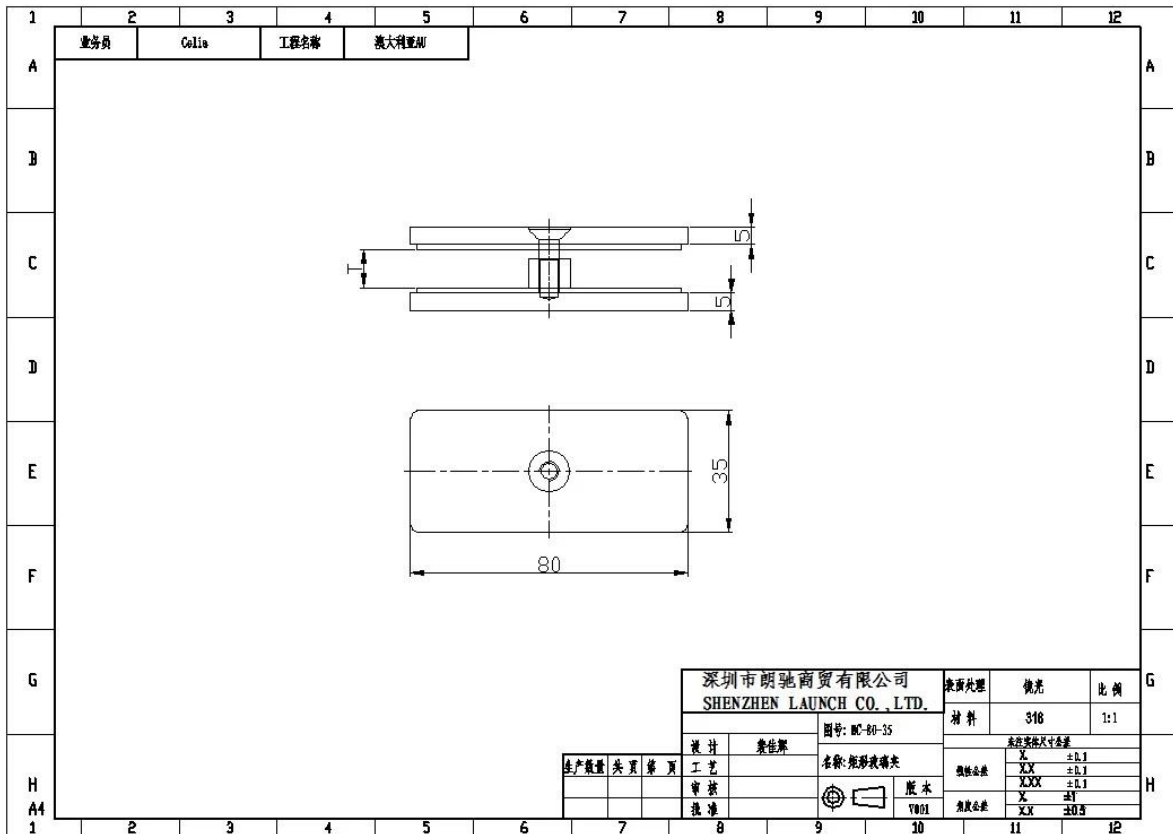

Braçadeira de vidro direto para 8-12mm vidro temperado BC-80x35

Material: aço inoxidável 304/316

Para espessura de vidro: 8-12mm

Tamanho: 80x35mm ou o tamanho personalizado;

Espessura: 5 mm;

Bolt Médio: M6 ou M8;

Tratamento de superfície: espelho polido;

Cetim escovado

Desenho Tamanho:

BC-80 * 35 é usado entre o painel de vidro 2, para fazer a conexão deles.
Mais estável e mais segura;

Por favor, veja o projeto como a seguir: