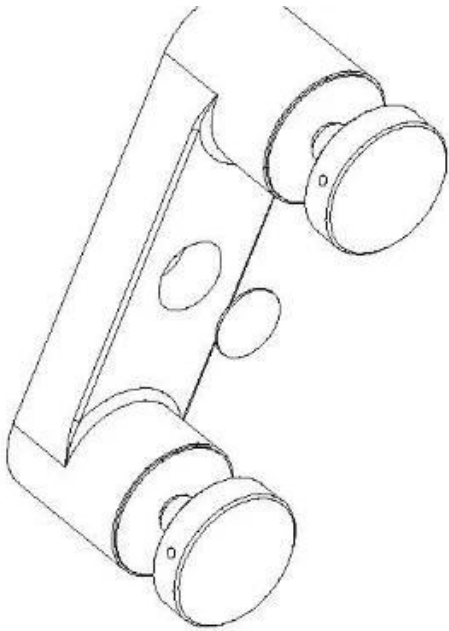

**Estalamento de vidro de vidro de vidro duplo de aço inoxidável forte**  
**produtosmostrar**

**Técnicodesenho**

ProduçãoFotos

ProjetoFotos

**Entre em contato agora para mais informações!**  
**E-mail: [sales04@launch-china.cn](mailto:sales04@launch-china.cn).**  
**Mob: +86 159 8933 9827**