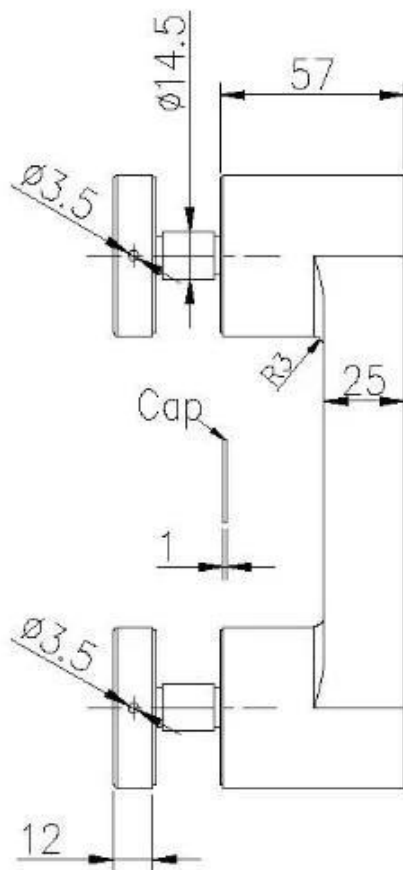

**Estalamento de vidro de vidro de vidro duplo de aço inoxidável forte**  
**produtosmostrar**

**Técnicodesenho**

ProduçãoFotos

ProjetoFotos

**Entre em contato agora para mais informações!**  
**E-mail: [sales04@launch-china.cn](mailto:sales04@launch-china.cn).**  
**Mob: +86 159 8933 9827**