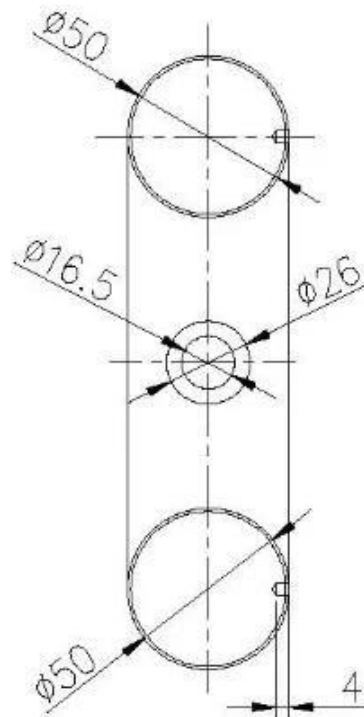

**Estalamento de vidro de vidro de vidro duplo de aço inoxidável forte**  
**produtosmostrar**

**Técnicodesenho**

ProduçãoFotos

ProjetoFotos

**Entre em contato agora para mais informações!**  
**E-mail: [sales04@launch-china.cn](mailto:sales04@launch-china.cn).**  
**Mob: +86 159 8933 9827**